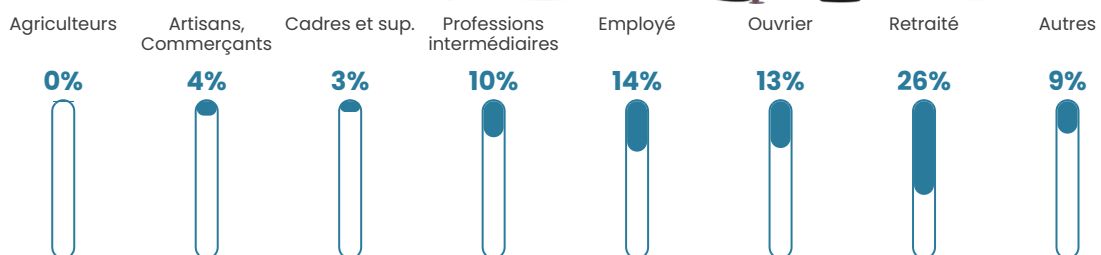

142 h/km²

Revenu moyen

22 730 €/an

Evolution du nombre d'habitants

Sources : Institut national de la statistique et des études économiques (insee) selon Les dernières parutions officielles de 2024 portant sur les années 2020, 2021 et 2022.

Tranche d'âge

Activité professionnelle

Niveau de diplôme

Composition des ménages

Profils électoraux

Premier tour

	Marine LE PEN	32.82 %
	Emmanuel MACRON	22.39 %
	Jean-Luc MÉLENCHON	17.46 %
	Éric ZEMMOUR	8.53 %
	Valérie PÉCRESE	5.34 %
	Nicolas DUPONT-AIGNAN	3.03 %
	Jean LASSALLE	2.88 %
	Yannick JADOT	2.88 %
	Fabien ROUSSEL	2.21 %
	Anne HIDALGO	1.23 %
	Philippe POUTOU	0.92 %
	Nathalie ARTHAUD	0.31 %