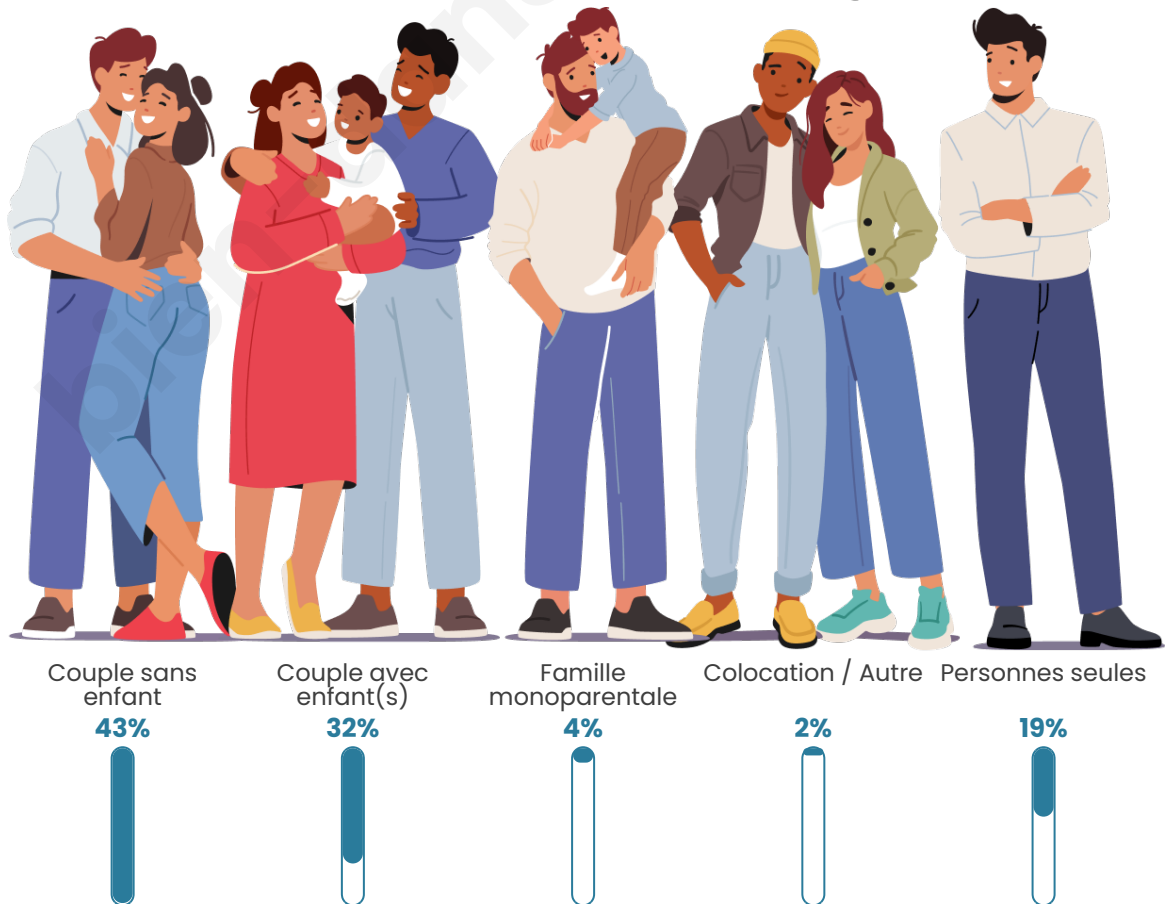

Tranche d'âge

Activité professionnelle

Niveau de diplôme

Composition des ménages

Profils électoraux

Premier tour

	Marine LE PEN	32.82 %
	Emmanuel MACRON	22.39 %
	Jean-Luc MÉLENCHON	17.46 %
	Éric ZEMMOUR	8.53 %
	Valérie PÉCRESE	5.34 %
	Nicolas DUPONT-AIGNAN	3.03 %
	Jean LASSALLE	2.88 %
	Yannick JADOT	2.88 %
	Fabien ROUSSEL	2.21 %
	Anne HIDALGO	1.23 %
	Philippe POUTOU	0.92 %
	Nathalie ARTHAUD	0.31 %