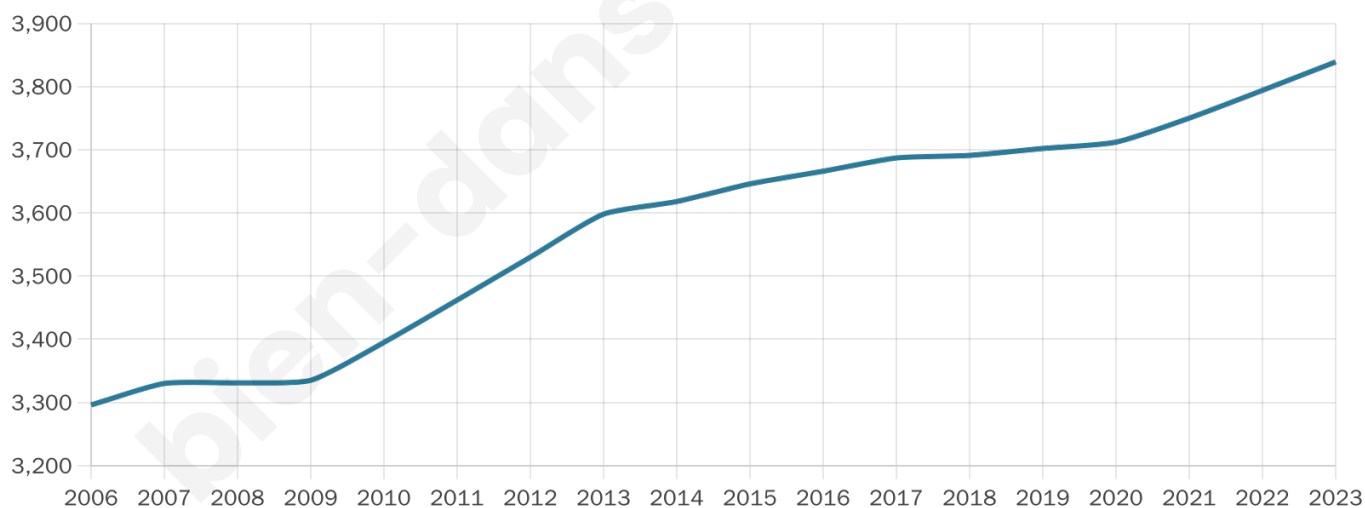

3 839

Age moyen

44 ans

Pop active

43.4%

Taux chômage

8.9%

Pop densité

142 h/km²

Revenu moyen

22 730 €/an

Evolution du nombre d'habitants

Sources : Institut national de la statistique et des études économiques (insee) selon Les dernières parutions officielles de 2024 portant sur les années 2020, 2021 et 2022.