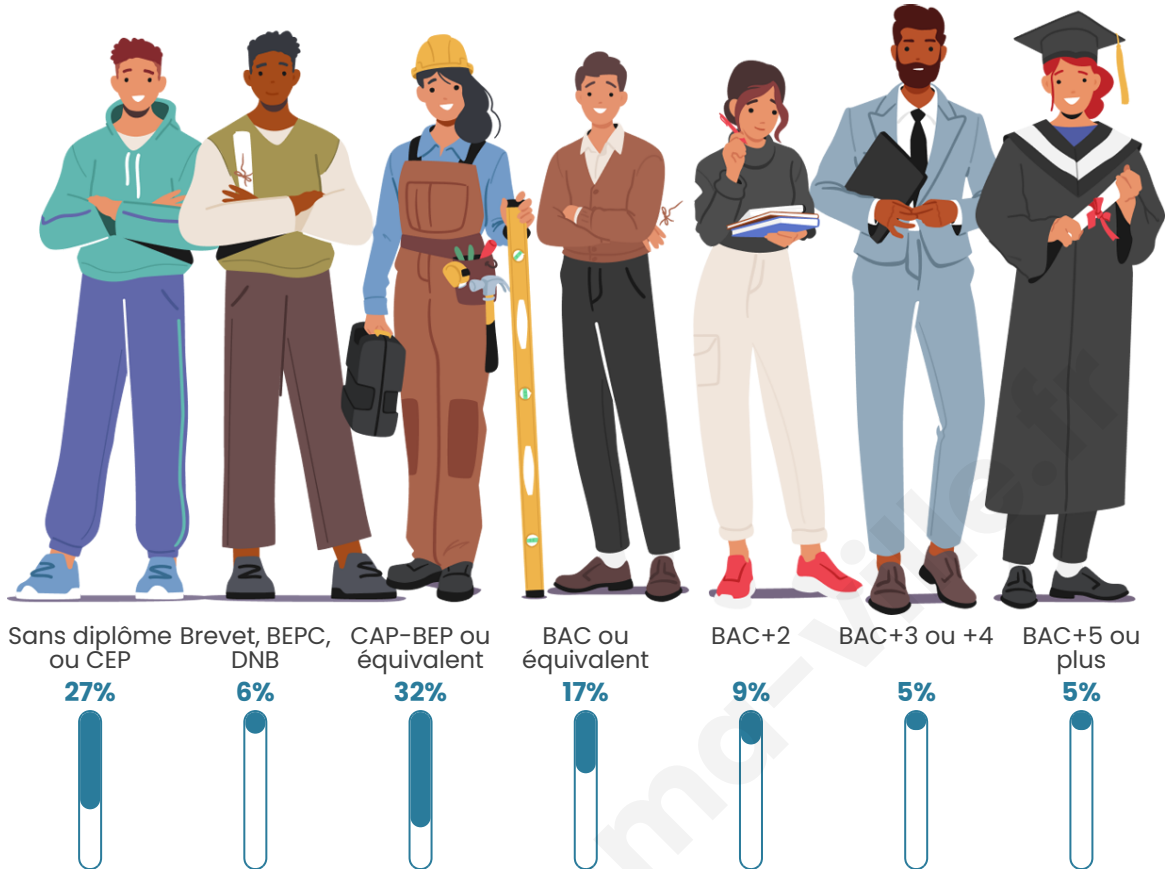

3 839

Age moyen

44 ans

Pop active

43.4%

Taux chômage

8.9%

Pop densité

Tranche d'âge

Activité professionnelle

Niveau de diplôme

Composition des ménages

Profils électoraux

Premier tour

	Marine LE PEN	32.82 %
	Emmanuel MACRON	22.39 %
	Jean-Luc MÉLENCHON	17.46 %
	Éric ZEMMOUR	8.53 %
	Valérie PÉCRESE	5.34 %
	Nicolas DUPONT-AIGNAN	3.03 %
	Jean LASSALLE	2.88 %
	Yannick JADOT	2.88 %
	Fabien ROUSSEL	2.21 %
	Anne HIDALGO	1.23 %
	Philippe POUTOU	0.92 %
	Nathalie ARTHAUD	0.31 %