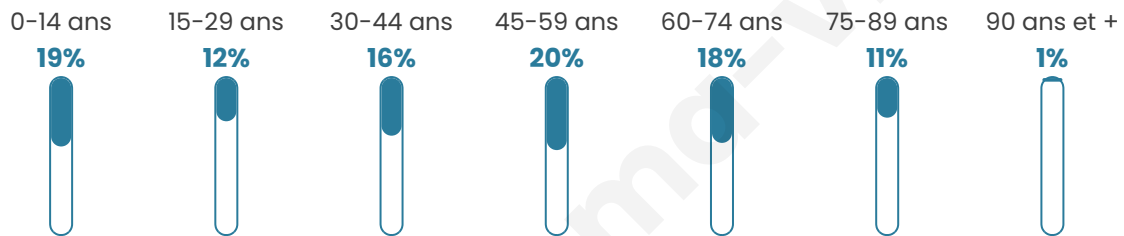

3 839

Age moyen

44 ans

Pop active

43.4%

Taux chômage

8.9%

Pop densité

142 h/km²

Revenu moyen

22 730 €/an

Evolution du nombre d'habitants

Sources : Institut national de la statistique et des études économiques (insee) selon Les dernières parutions officielles de 2024 portant sur les années 2020, 2021 et 2022.

Tranche d'âge

Activité professionnelle

Niveau de diplôme

Composition des ménages

Profils électoraux

Premier tour

	Marine LE PEN	32.82 %
	Emmanuel MACRON	22.39 %
	Jean-Luc MÉLENCHON	17.46 %
	Éric ZEMMOUR	8.53 %
	Valérie PÉCRESE	5.34 %
	Nicolas DUPONT-AIGNAN	3.03 %
	Jean LASSALLE	2.88 %
	Yannick JADOT	2.88 %
	Fabien ROUSSEL	2.21 %
	Anne HIDALGO	1.23 %
	Philippe POUTOU	0.92 %
	Nathalie ARTHAUD	0.31 %