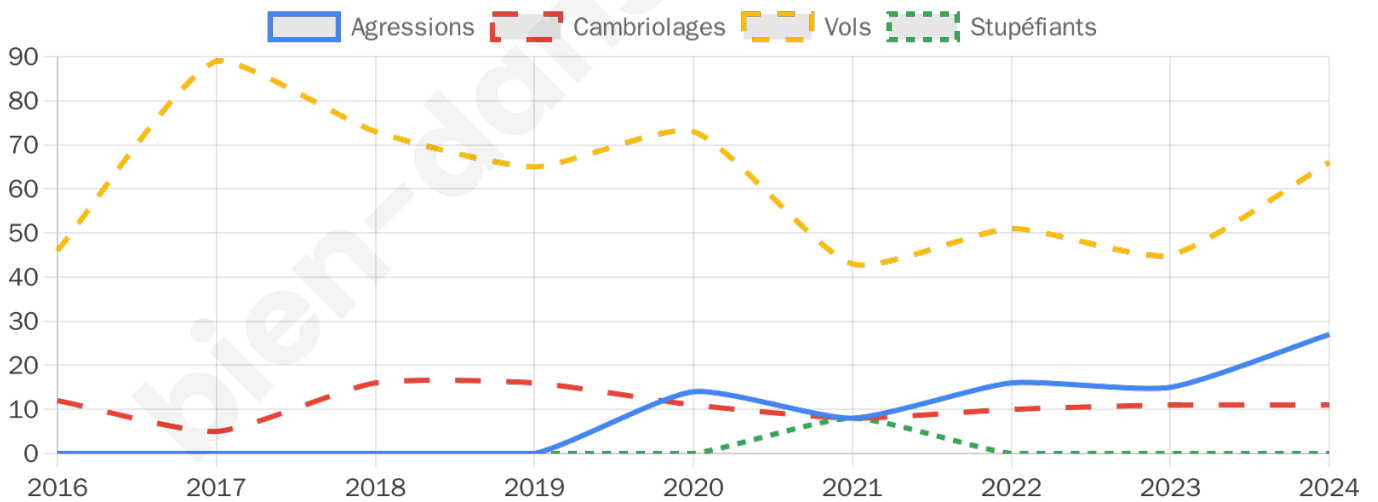

2 635 inscrits

Participation : 75.1%

Votes blancs : 1.31%

Votes nuls : 0.30%

Second tour

	Emmanuel MACRON	45,93 %
	Marine LE PEN	54,07 %

2 635 inscrits

Participation : 74.31%

Votes blancs : 6.38%

Votes nuls : 1.99%

Sécurité

Agressions physiques / sexuelles

27

Cambriolages

11

Vols / dégradations

66

Stupéfiants

0

Evolution du nombre d'infractions

Pour comparer

(en proportion du nombre d'habitants)

Sources : Bases statistiques communale, départementale et régionale de la délinquance enregistrée par la police et la gendarmerie nationales selon les dernières parutions officielles de 2025 portant sur l'année 2024 ([data.gouv](https://data.gouv.fr)).