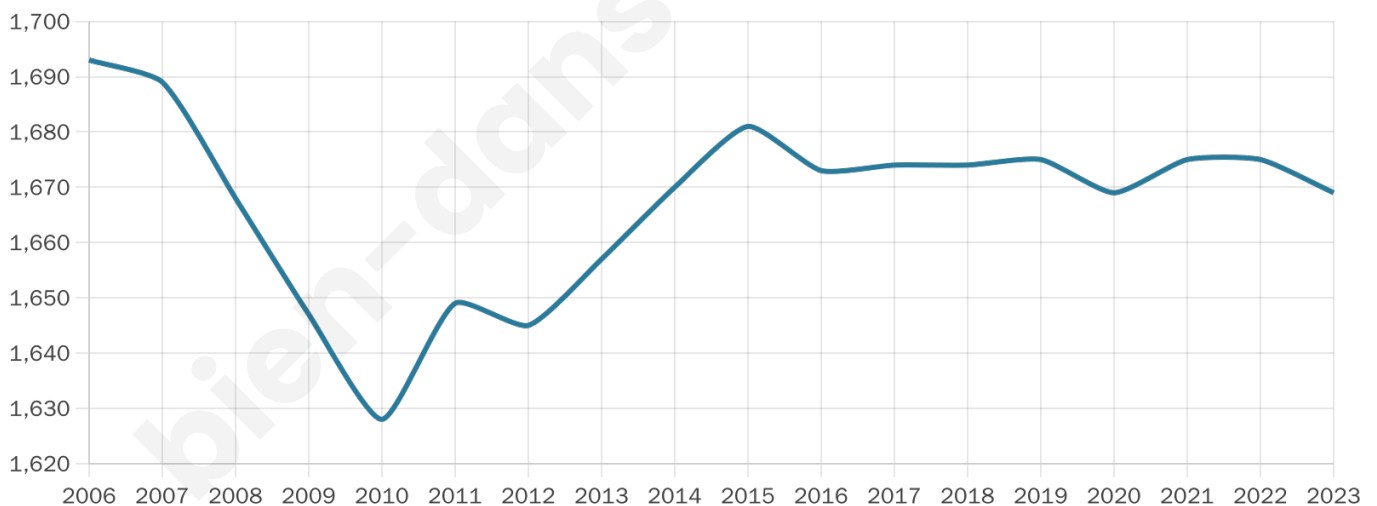

# Statistiques sur la population

Nombre d'habitants

**1 669**

Age moyen

**45 ans**

Pop active

**40%**

Taux chômage

**9.8%**

Pop densité

**111 h/km<sup>2</sup>**

Revenu moyen

**21 400 €/an**

## Evolution du nombre d'habitants

Sources : Institut national de la statistique et des études économiques (insee) selon Les dernières parutions officielles de 2024 portant sur les années 2020, 2021 et 2022.