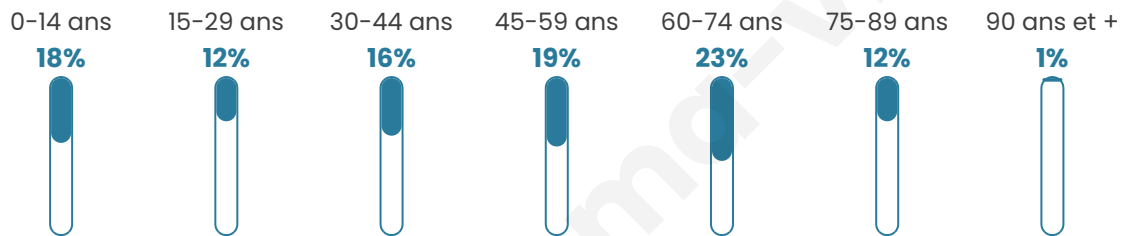

# Statistiques sur la population

Nombre d'habitants

**1 669**

Age moyen

**45 ans**

Pop active

**40%**

Taux chômage

**9.8%**

Pop densité

**111 h/km<sup>2</sup>**

Revenu moyen

**21 400 €/an**

## Evolution du nombre d'habitants

Sources : Institut national de la statistique et des études économiques (insee) selon Les dernières parutions officielles de 2024 portant sur les années 2020, 2021 et 2022.

## Tranche d'âge