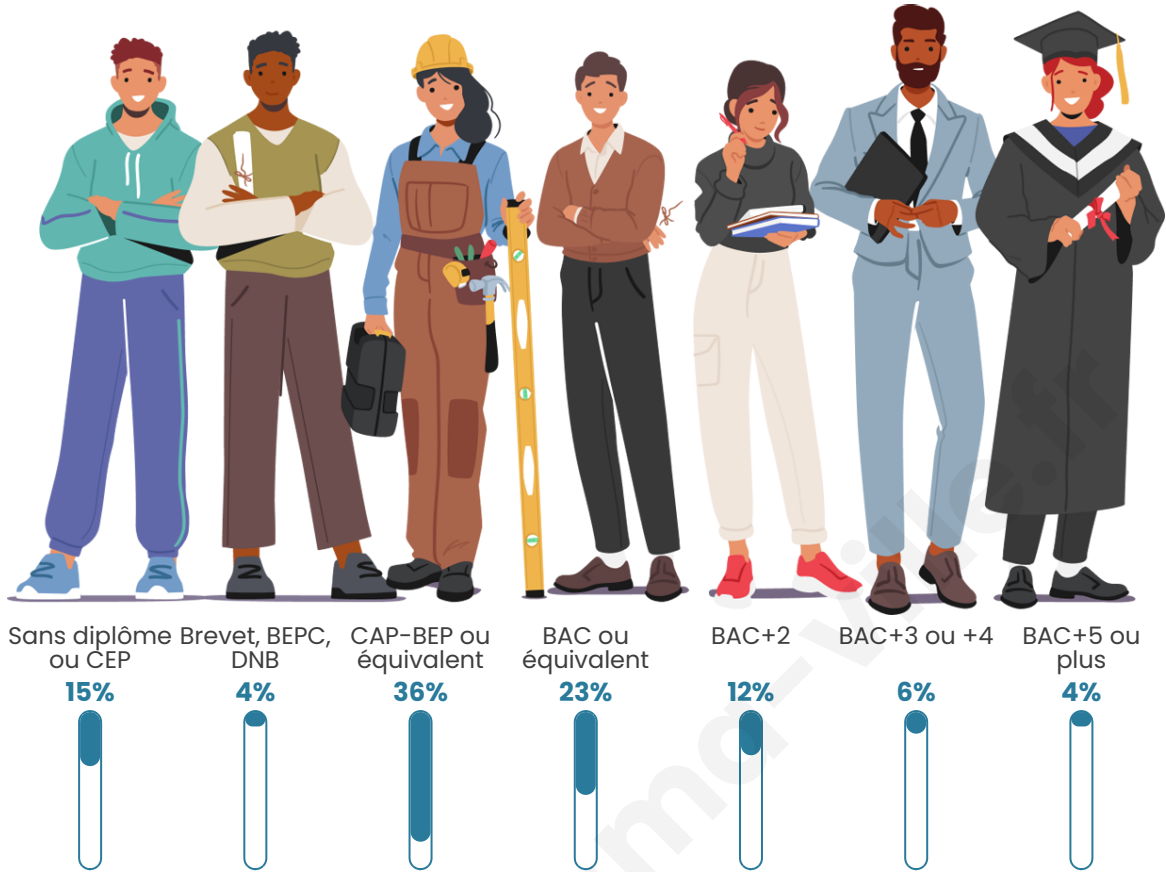

1 573

Age moyen

36 ans

Pop active

47.1%

Taux chômage

6.5%

Pop densité

Tranche d'âge

Activité professionnelle

Niveau de diplôme

Composition des ménages

Profils électoraux

Premier tour

	Marine LE PEN	31.18 %
	Jean-Luc MÉLENCHON	21.98 %
	Emmanuel MACRON	21.02 %
	Éric ZEMMOUR	5.77 %
	Yannick JADOT	3.57 %
	Valérie PÉCRESSE	3.57 %
	Nicolas DUPONT-AIGNAN	3.02 %
	Fabien ROUSSEL	2.34 %
	Jean LASSALLE	2.20 %
	Anne HIDALGO	1.92 %
	Nathalie ARTHAUD	1.79 %
	Philippe POUTOU	1.65 %