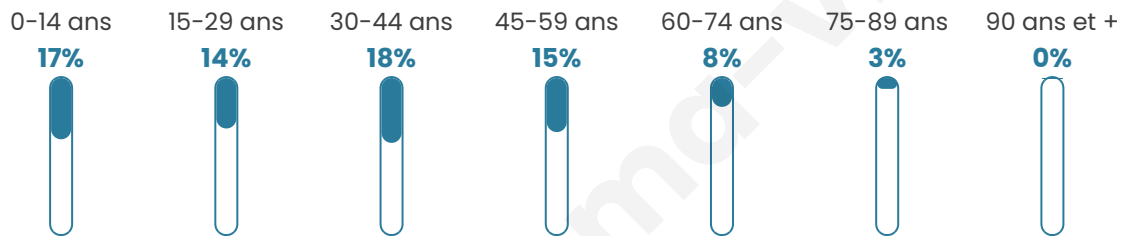

1 573

Age moyen

36 ans

Pop active

47.1%

Taux chômage

6.5%

Pop densité

225 h/km²

Revenu moyen

22 420 €/an

Evolution du nombre d'habitants

Sources : Institut national de la statistique et des études économiques (insee) selon Les dernières parutions officielles de 2024 portant sur les années 2020, 2021 et 2022.

Tranche d'âge

Activité professionnelle

Niveau de diplôme

Composition des ménages

Profils électoraux

Premier tour

	Marine LE PEN	31.18 %
	Jean-Luc MÉLENCHON	21.98 %
	Emmanuel MACRON	21.02 %
	Éric ZEMMOUR	5.77 %
	Yannick JADOT	3.57 %
	Valérie PÉCRESSE	3.57 %
	Nicolas DUPONT-AIGNAN	3.02 %
	Fabien ROUSSEL	2.34 %
	Jean LASSALLE	2.20 %
	Anne HIDALGO	1.92 %
	Nathalie ARTHAUD	1.79 %
	Philippe POUTOU	1.65 %

887 inscrits

Participation : 83.43%

Votes blancs : 1.49%

Votes nuls : 0.14%

Second tour

	Emmanuel MACRON	42,81 %
	Marine LE PEN	57,19 %

887 inscrits

Participation : 80.27%