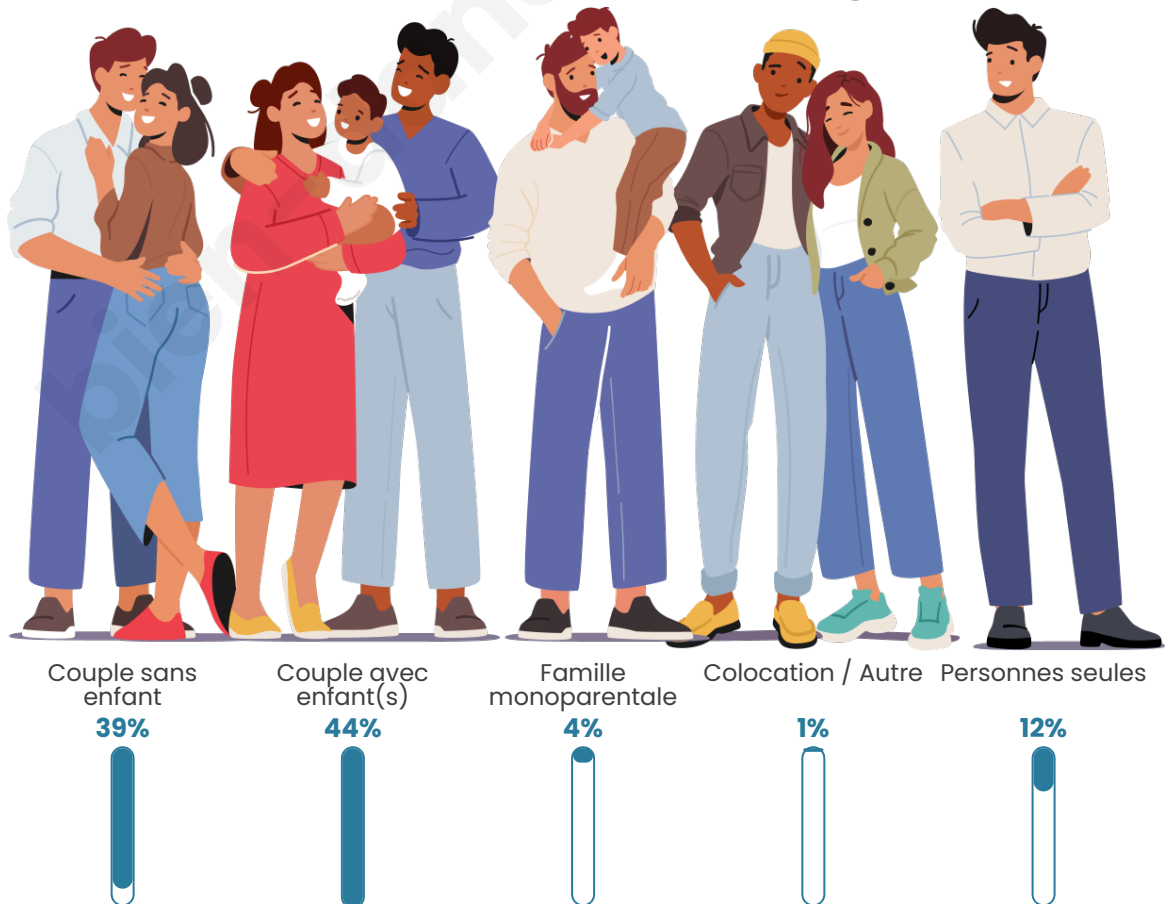

Tranche d'âge

Activité professionnelle

Niveau de diplôme

Composition des ménages

Profils électoraux

Premier tour

	Marine LE PEN	31.18 %
	Jean-Luc MÉLENCHON	21.98 %
	Emmanuel MACRON	21.02 %
	Éric ZEMMOUR	5.77 %
	Yannick JADOT	3.57 %
	Valérie PÉCRESSE	3.57 %
	Nicolas DUPONT-AIGNAN	3.02 %
	Fabien ROUSSEL	2.34 %
	Jean LASSALLE	2.20 %
	Anne HIDALGO	1.92 %
	Nathalie ARTHAUD	1.79 %
	Philippe POUTOU	1.65 %