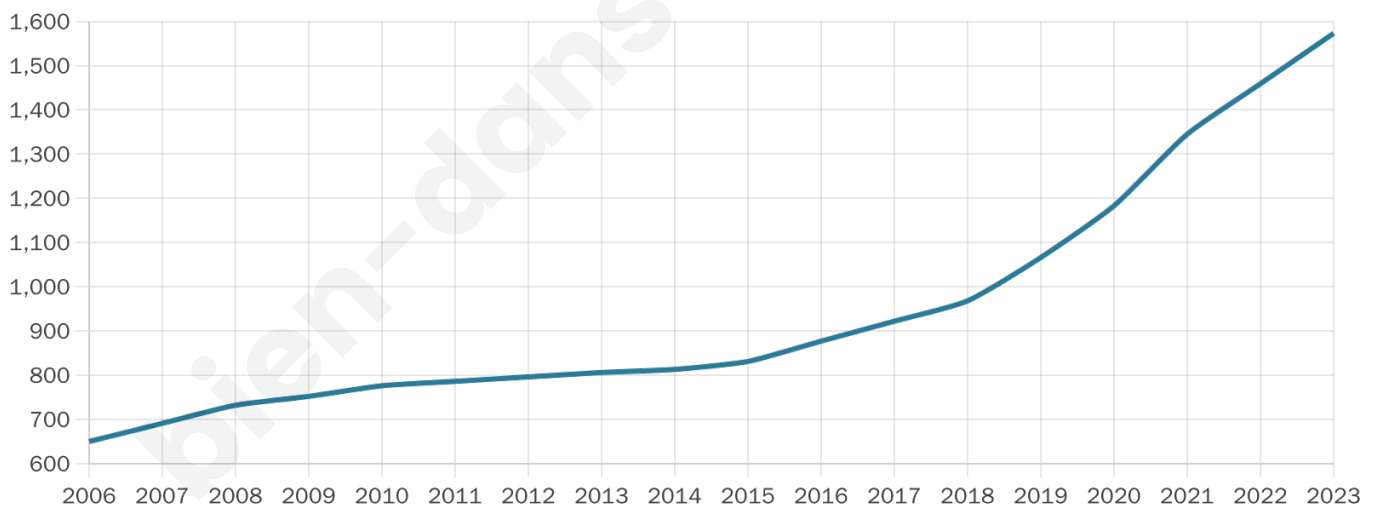

Version web

Ville de Ferrières

Présenté par

BIEN dans
ma **VILLE** 

Sommaire

Situation géographique	3
Statistiques sur la population	4
Evolution du nombre d'habitants	4
Tranche d'âge	5
0-14 ans	5
15-29 ans	5
30-44 ans	5
45-59 ans	5
60-74 ans	5
75-89 ans	5
90 ans et +	5
Activité professionnelle	5
Agriculteurs	5
Artisans, Commerçants	5
Cadres et sup.	5
Professions intermédiaires	5
Employé	5
Ouvrier	5
Retraité	5
Autres	5
Niveau de diplôme	6
Sans diplôme ou CEP	6
Brevet, BEPC, DNB	6
CAP-BEP ou équivalent	6
BAC ou équivalent	6
BAC+2	6
BAC+3 ou +4	6
BAC+5 ou plus	6
Composition des ménages	6
Couple sans enfant	6
Couple avec enfant(s)	6
Famille monoparentale	6
Colocation / Autre	6
Personnes seules	6
Profils électoraux	7
Premier tour	7
Sécurité	8
Evolution du nombre d'infractions	8
Pour comparer	9
Services à la population	10
Commerce	10
Éducation	10
Villes autour de Ferrières	11

1 573

Age moyen

36 ans

Pop active

47.1%

Taux chômage

6.5%

Pop densité

225 h/km²

Revenu moyen

22 420 €/an

Evolution du nombre d'habitants

Sources : Institut national de la statistique et des études économiques (insee) selon Les dernières parutions officielles de 2024 portant sur les années 2020, 2021 et 2022.