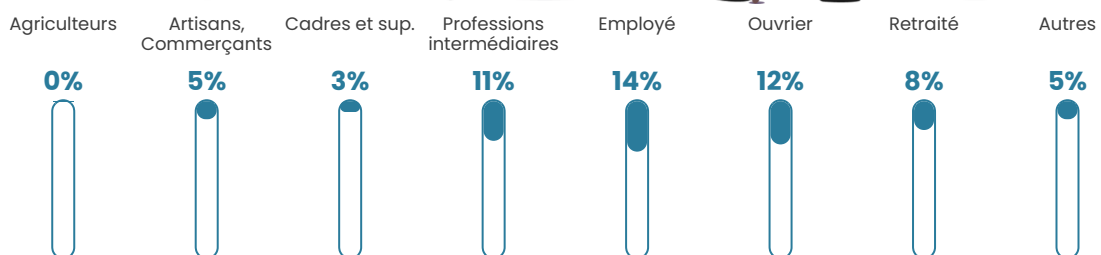

225 h/km²

Revenu moyen

22 420 €/an

Evolution du nombre d'habitants

Sources : Institut national de la statistique et des études économiques (insee) selon Les dernières parutions officielles de 2024 portant sur les années 2020, 2021 et 2022.

Tranche d'âge

Activité professionnelle

Niveau de diplôme

Composition des ménages

Profils électoraux

Premier tour

	Marine LE PEN	31.18 %
	Jean-Luc MÉLENCHON	21.98 %
	Emmanuel MACRON	21.02 %
	Éric ZEMMOUR	5.77 %
	Yannick JADOT	3.57 %
	Valérie PÉCRESSE	3.57 %
	Nicolas DUPONT-AIGNAN	3.02 %
	Fabien ROUSSEL	2.34 %
	Jean LASSALLE	2.20 %
	Anne HIDALGO	1.92 %
	Nathalie ARTHAUD	1.79 %
	Philippe POUTOU	1.65 %