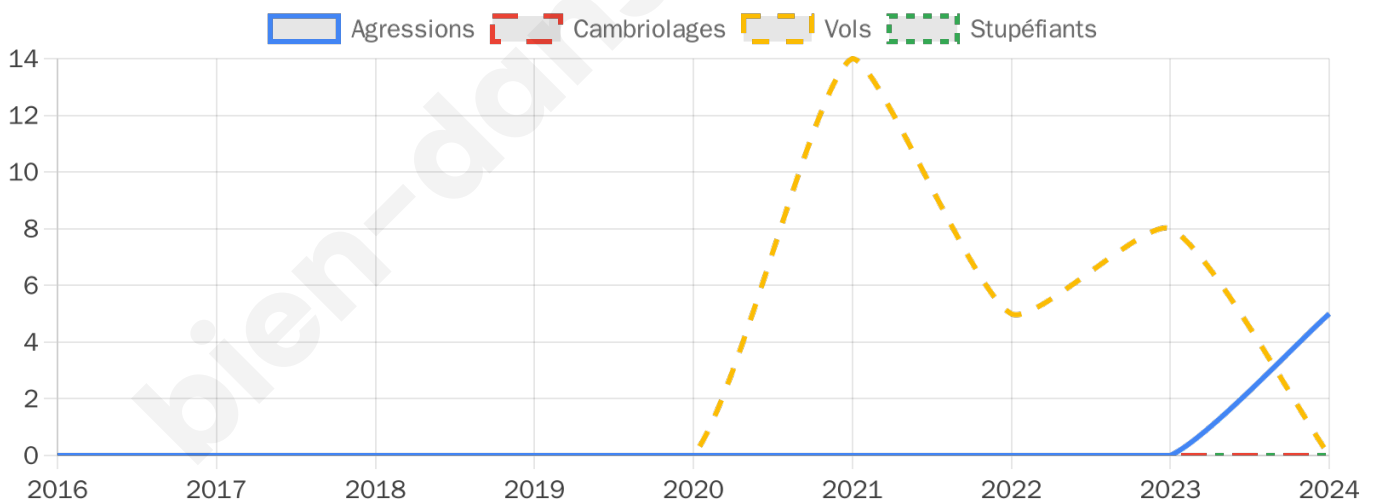

Sécurité

Agressions physiques / sexuelles

5

Cambriolages

0

Vols / dégradations

0

Stupéfiants

0

Evolution du nombre d'infractions