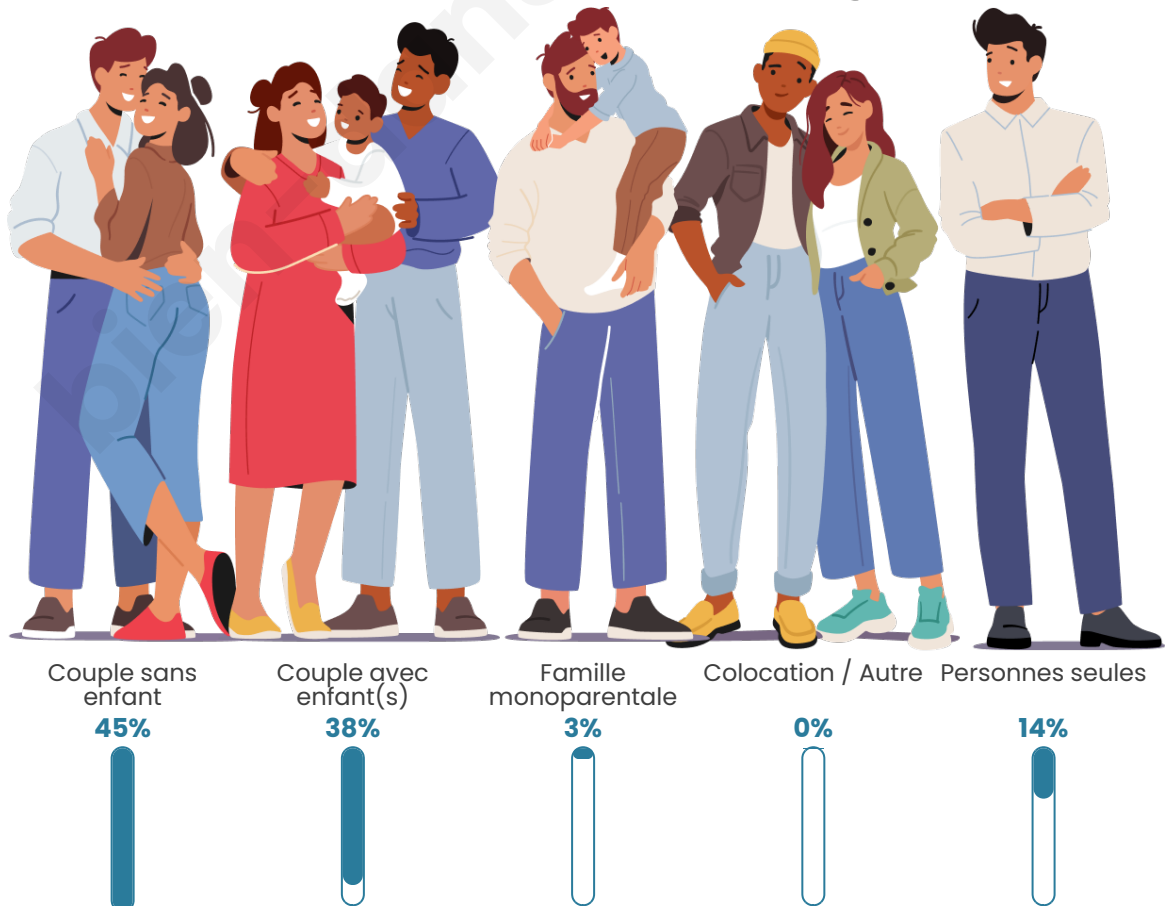

Tranche d'âge

Activité professionnelle

Niveau de diplôme

Composition des ménages

Profils électoraux

Premier tour

	Marine LE PEN	31.30 %
	Emmanuel MACRON	24.13 %
	Jean-Luc MÉLENCHON	19.57 %
	Valérie PÉCRESSÉ	6.30 %
	Éric ZEMMOUR	4.57 %
	Yannick JADOT	4.13 %
	Nicolas DUPONT-AIGNAN	2.83 %
	Jean LASSALLE	2.39 %
	Fabien ROUSSEL	1.52 %
	Anne HIDALGO	1.52 %
	Nathalie ARTHAUD	1.30 %
	Philippe POUTOU	0.43 %