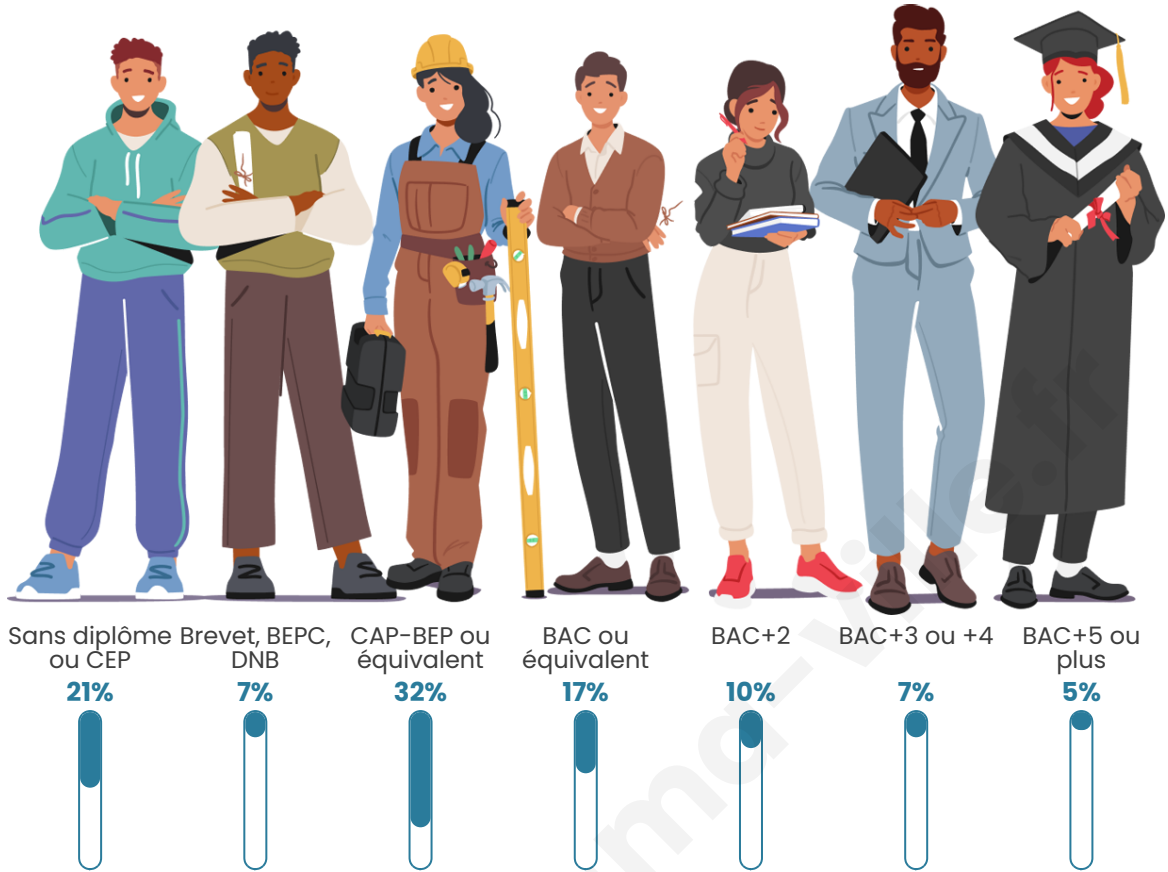

703

Age moyen

45 ans

Pop active

48.6%

Taux chômage

6.7%

Pop densité

Tranche d'âge

Activité professionnelle

Niveau de diplôme

Composition des ménages

Profils électoraux

Premier tour

	Marine LE PEN	31.30 %
	Emmanuel MACRON	24.13 %
	Jean-Luc MÉLENCHON	19.57 %
	Valérie PÉCRESSÉ	6.30 %
	Éric ZEMMOUR	4.57 %
	Yannick JADOT	4.13 %
	Nicolas DUPONT-AIGNAN	2.83 %
	Jean LASSALLE	2.39 %
	Fabien ROUSSEL	1.52 %
	Anne HIDALGO	1.52 %
	Nathalie ARTHAUD	1.30 %
	Philippe POUTOU	0.43 %