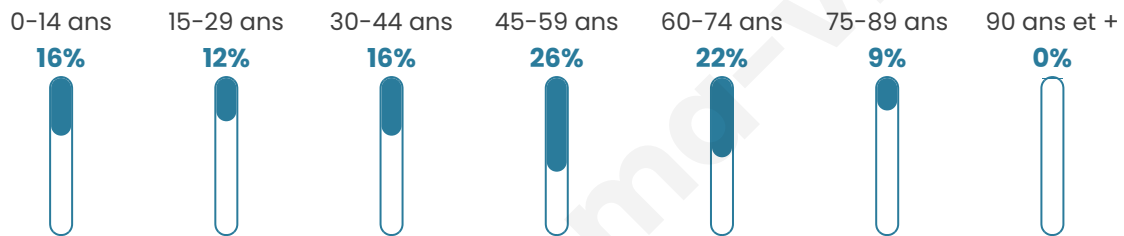

703

Age moyen

45 ans

Pop active

48.6%

Taux chômage

6.7%

Pop densité

37 h/km²

Revenu moyen

24 280 €/an

Evolution du nombre d'habitants

Sources : Institut national de la statistique et des études économiques (insee) selon Les dernières parutions officielles de 2024 portant sur les années 2020, 2021 et 2022.

Tranche d'âge

Activité professionnelle

Niveau de diplôme

Composition des ménages

Profils électoraux

Premier tour

	Marine LE PEN	31.30 %
	Emmanuel MACRON	24.13 %
	Jean-Luc MÉLENCHON	19.57 %
	Valérie PÉCRESSÉ	6.30 %
	Éric ZEMMOUR	4.57 %
	Yannick JADOT	4.13 %
	Nicolas DUPONT-AIGNAN	2.83 %
	Jean LASSALLE	2.39 %
	Fabien ROUSSEL	1.52 %
	Anne HIDALGO	1.52 %
	Nathalie ARTHAUD	1.30 %
	Philippe POUTOU	0.43 %

601 inscrits

Participation : 79.2%

Votes blancs : 2.31%

Votes nuls : 1.05%

Second tour

	Emmanuel MACRON	54,1 %
	Marine LE PEN	45,9 %

602 inscrits

Participation : 77.24%