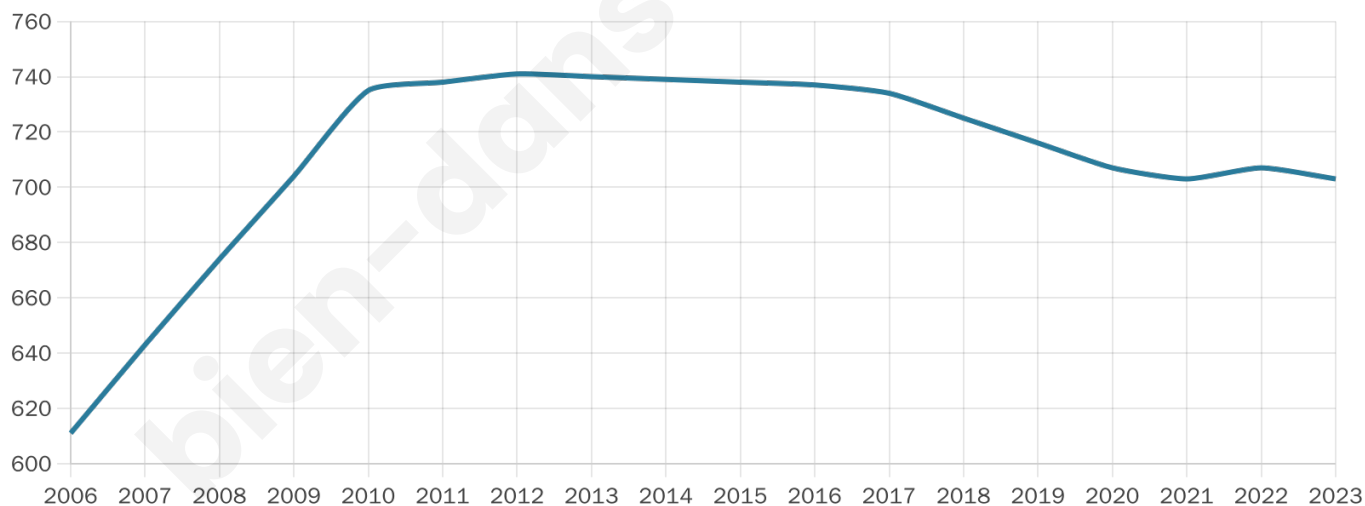

Version web

Ville de Ferrière-sur- Beaulieu

Présenté par

BIEN dans
ma **VILLE** 

Sommaire

Situation géographique	3
Statistiques sur la population	4
Evolution du nombre d'habitants	4
Tranche d'âge	5
0-14 ans	5
15-29 ans	5
30-44 ans	5
45-59 ans	5
60-74 ans	5
75-89 ans	5
90 ans et +	5
Activité professionnelle	5
Agriculteurs	5
Artisans, Commerçants	5
Cadres et sup.	5
Professions intermédiaires	5
Employé	5
Ouvrier	5
Retraité	5
Autres	5
Niveau de diplôme	6
Sans diplôme ou CEP	6
Brevet, BEPC, DNB	6
CAP-BEP ou équivalent	6
BAC ou équivalent	6
BAC+2	6
BAC+3 ou +4	6
BAC+5 ou plus	6
Composition des ménages	6
Couple sans enfant	6
Couple avec enfant(s)	6
Famille monoparentale	6
Colocation / Autre	6
Personnes seules	6
Profils électoraux	7
Premier tour	7
Sécurité	8
Evolution du nombre d'infractions	8
Pour comparer	9
Services à la population	10
Commerce	10
Éducation	10
Villes autour de Ferrière-sur-Beaulieu	12

703

Age moyen

45 ans

Pop active

48.6%

Taux chômage

6.7%

Pop densité

37 h/km²

Revenu moyen

24 280 €/an

Evolution du nombre d'habitants

Sources : Institut national de la statistique et des études économiques (insee) selon Les dernières parutions officielles de 2024 portant sur les années 2020, 2021 et 2022.