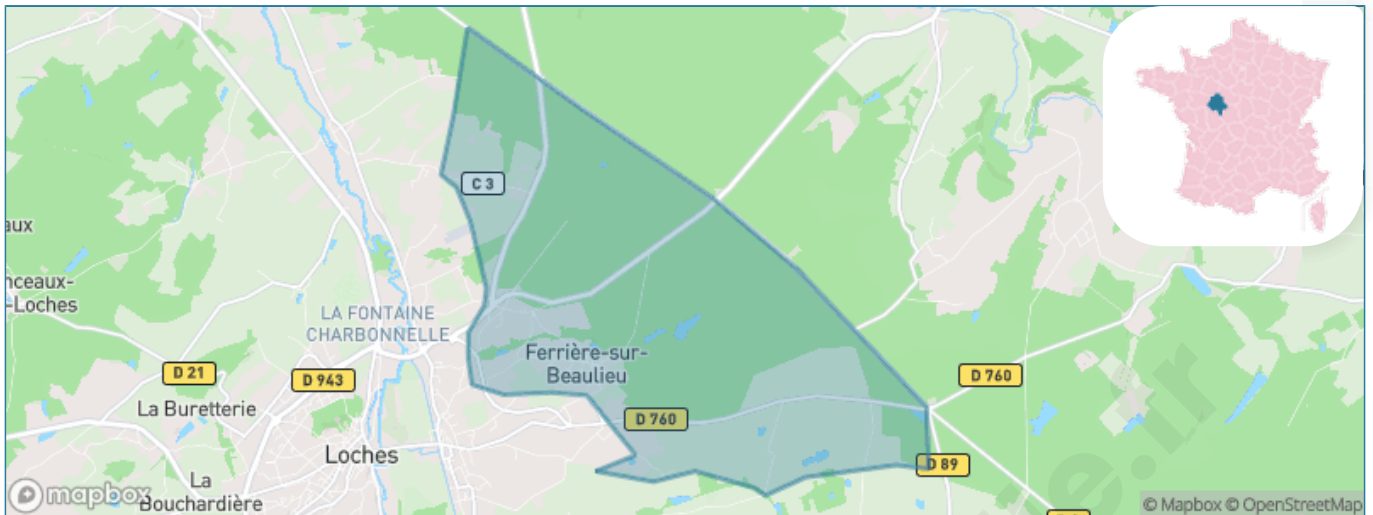

Version web

Ville de Ferrière-sur- Beaulieu

Présenté par

BIEN dans
ma **VILLE** 

Sommaire

Situation géographique	3
Statistiques sur la population	4
Evolution du nombre d'habitants	4
Tranche d'âge	5
0-14 ans	5
15-29 ans	5
30-44 ans	5
45-59 ans	5
60-74 ans	5
75-89 ans	5
90 ans et +	5
Activité professionnelle	5
Agriculteurs	5
Artisans, Commerçants	5
Cadres et sup.	5
Professions intermédiaires	5
Employé	5
Ouvrier	5
Retraité	5
Autres	5
Niveau de diplôme	6
Sans diplôme ou CEP	6
Brevet, BEPC, DNB	6
CAP-BEP ou équivalent	6
BAC ou équivalent	6
BAC+2	6
BAC+3 ou +4	6
BAC+5 ou plus	6
Composition des ménages	6
Couple sans enfant	6
Couple avec enfant(s)	6
Famille monoparentale	6
Colocation / Autre	6
Personnes seules	6
Profils électoraux	7
Premier tour	7
Sécurité	8
Evolution du nombre d'infractions	8
Pour comparer	9
Services à la population	10
Commerce	10
Éducation	10
Villes autour de Ferrière-sur-Beaulieu	12

Situation géographique

i Informations clés

- **Région** : Centre-Val de Loire
- **Département** : Indre-et-Loire
- **Code postal** : 37600
- **Superficie** : 19 km²

Statistiques sur la population

Nombre d'habitants