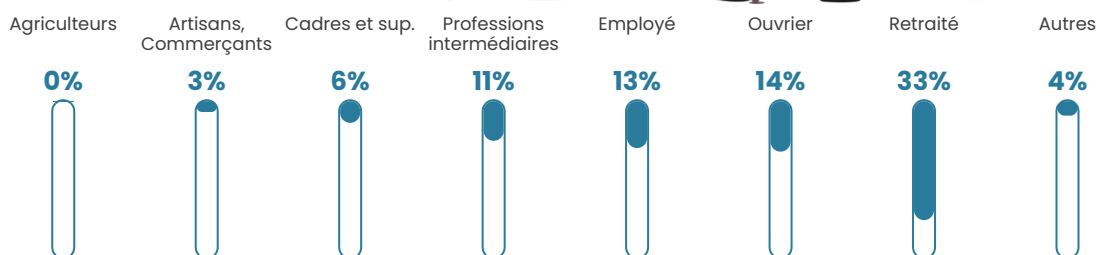

37 h/km²

Revenu moyen

24 280 €/an

Evolution du nombre d'habitants

Sources : Institut national de la statistique et des études économiques (insee) selon Les dernières parutions officielles de 2024 portant sur les années 2020, 2021 et 2022.

Tranche d'âge

Activité professionnelle

Niveau de diplôme

Composition des ménages

Profils électoraux

Premier tour

	Marine LE PEN	31.30 %
	Emmanuel MACRON	24.13 %
	Jean-Luc MÉLENCHON	19.57 %
	Valérie PÉCRESSÉ	6.30 %
	Éric ZEMMOUR	4.57 %
	Yannick JADOT	4.13 %
	Nicolas DUPONT-AIGNAN	2.83 %
	Jean LASSALLE	2.39 %
	Fabien ROUSSEL	1.52 %
	Anne HIDALGO	1.52 %
	Nathalie ARTHAUD	1.30 %
	Philippe POUTOU	0.43 %