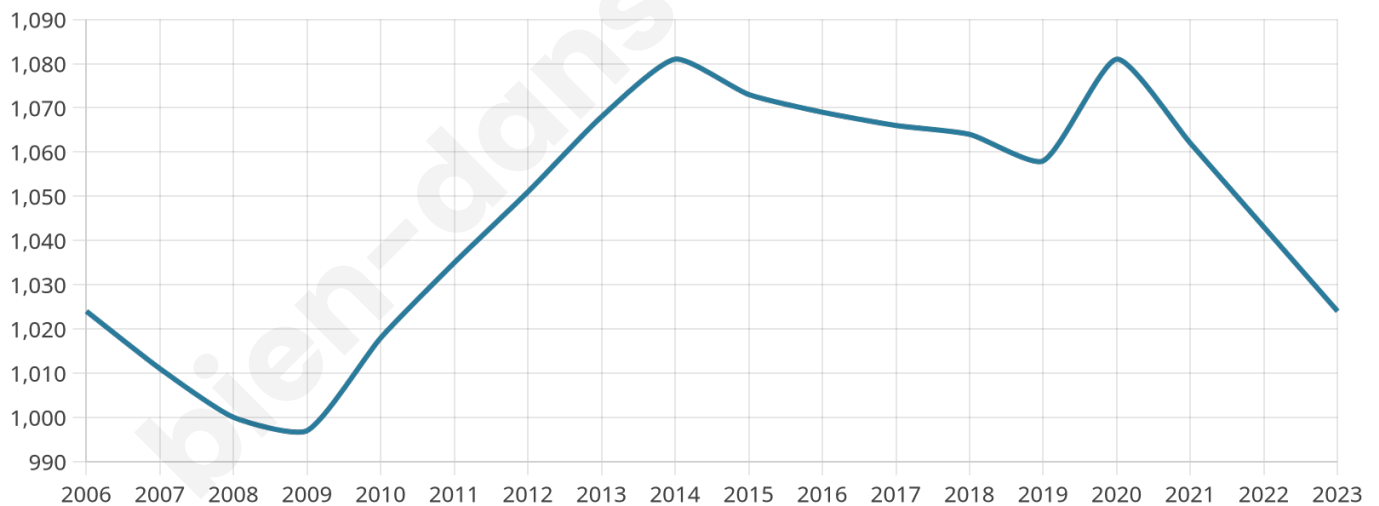

# Statistiques sur la population

Nombre d'habitants

**1 024**

Age moyen

**40 ans**

Pop active

**48.3%**

Taux chômage

**10.8%**

Pop densité

**205 h/km<sup>2</sup>**

Revenu moyen

**20 640 €/an**

## Evolution du nombre d'habitants

Sources : Institut national de la statistique et des études économiques (insee) selon Les dernières parutions officielles de 2024 portant sur les années 2020, 2021 et 2022.