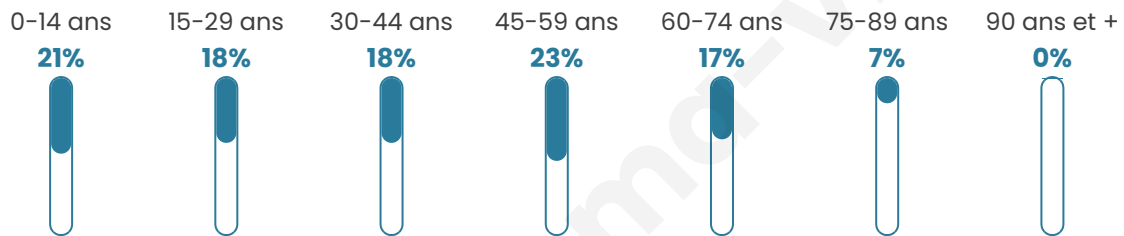

# Statistiques sur la population

Nombre d'habitants

**1 024**

Age moyen

**40 ans**

Pop active

**48.3%**

Taux chômage

**10.8%**

Pop densité

**205 h/km<sup>2</sup>**

Revenu moyen

**20 640 €/an**

## Evolution du nombre d'habitants

Sources : Institut national de la statistique et des études économiques (insee) selon Les dernières parutions officielles de 2024 portant sur les années 2020, 2021 et 2022.

## Tranche d'âge