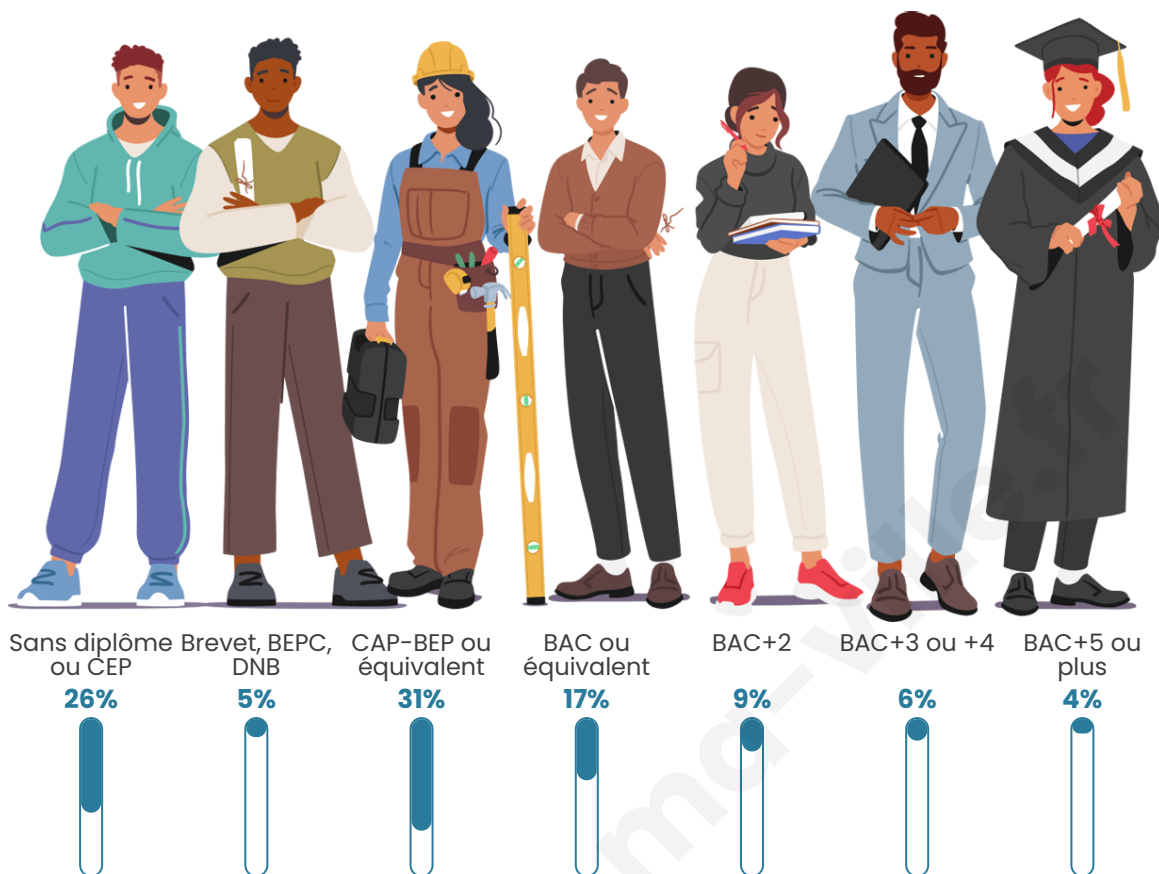

Age moyen

40 ans

Pop active

44.6%

Taux chômage

14.6%

Pop densité

513 h/km²

Tranche d'âge

Activité professionnelle

Niveau de diplôme

Composition des ménages

Profils électoraux

Premier tour

	Marine LE PEN	46.57 %
	Emmanuel MACRON	19.74 %
	Jean-Luc MÉLENCHON	15.86 %
	Éric ZEMMOUR	5.39 %
	Fabien ROUSSEL	2.75 %
	Valérie PÉCRESSE	2.71 %
	Nicolas DUPONT-AIGNAN	1.67 %
	Jean LASSALLE	1.47 %
	Yannick JADOT	1.43 %
	Anne HIDALGO	1.16 %
	Nathalie ARTHAUD	0.62 %
	Philippe POUTOU	0.62 %