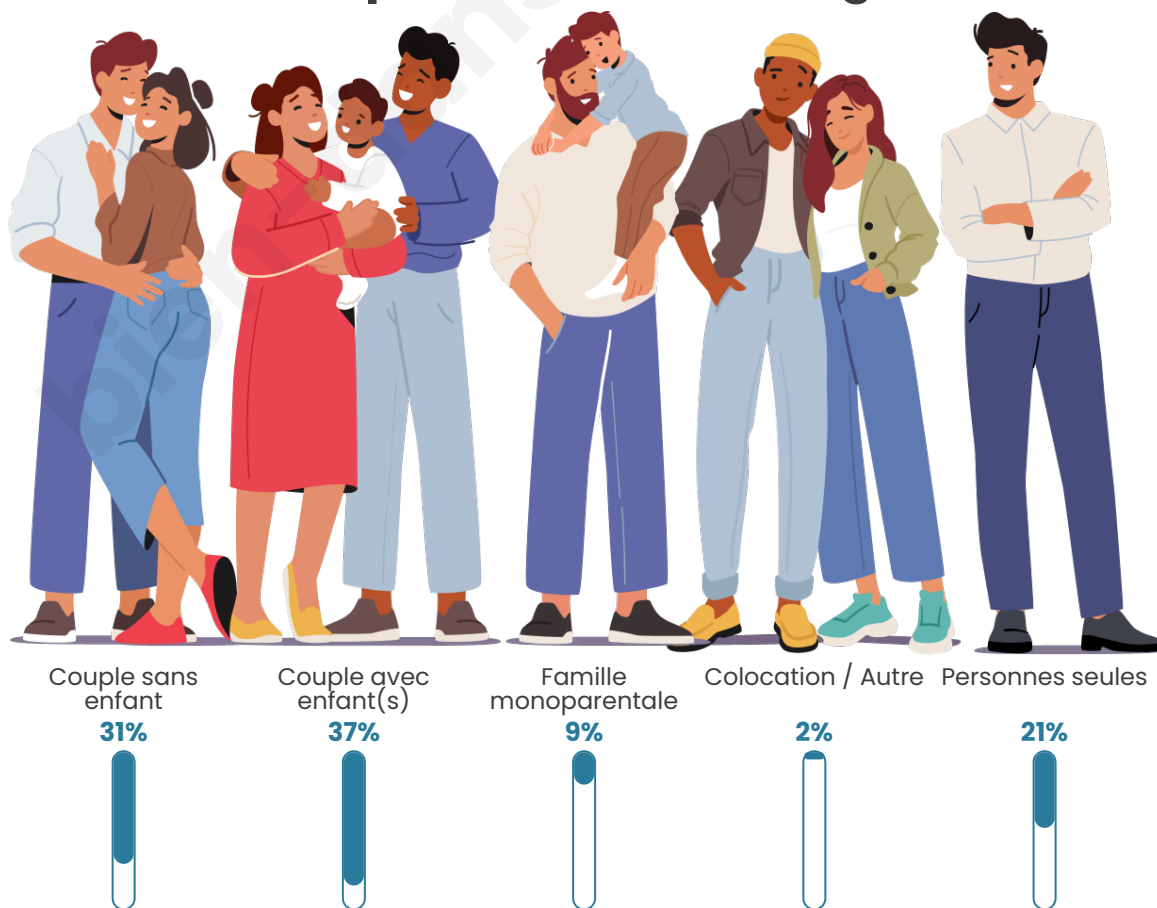

Tranche d'âge

Activité professionnelle

Niveau de diplôme

Composition des ménages

Profils électoraux

Premier tour

	Marine LE PEN	46.57 %
	Emmanuel MACRON	19.74 %
	Jean-Luc MÉLENCHON	15.86 %
	Éric ZEMMOUR	5.39 %
	Fabien ROUSSEL	2.75 %
	Valérie PÉCRESSE	2.71 %
	Nicolas DUPONT-AIGNAN	1.67 %
	Jean LASSALLE	1.47 %
	Yannick JADOT	1.43 %
	Anne HIDALGO	1.16 %
	Nathalie ARTHAUD	0.62 %
	Philippe POUTOU	0.62 %