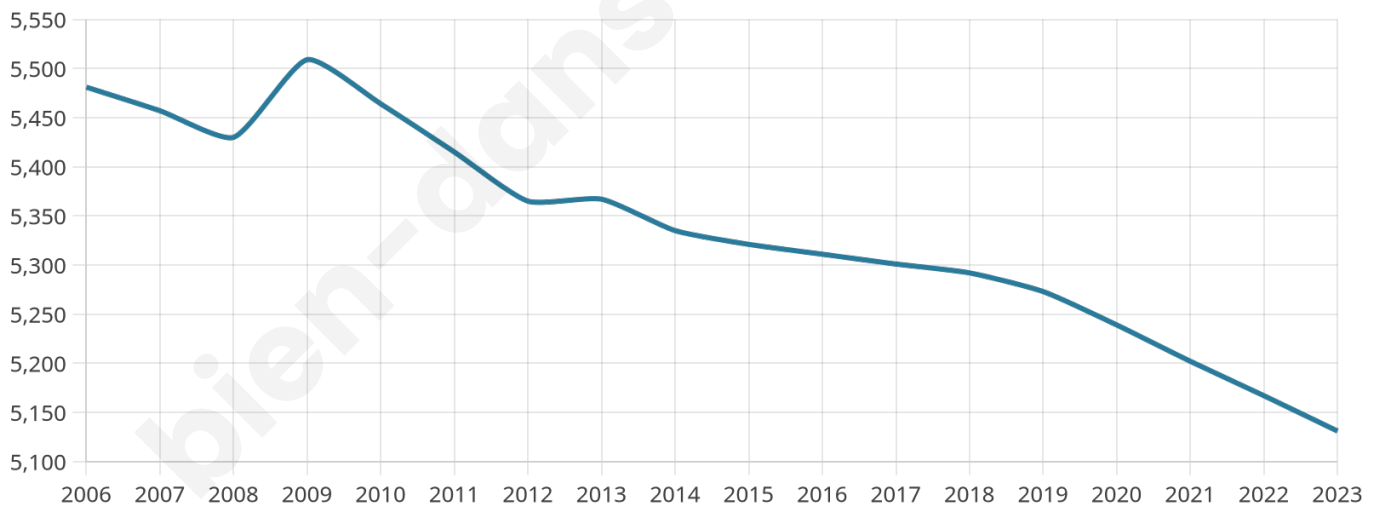

Version web

Ville de Ferrière-la- Grande

Présenté par

BIEN dans
ma **VILLE** 

Sommaire

Situation géographique	3
Statistiques sur la population	4
Evolution du nombre d'habitants	4
Tranche d'âge	5
0-14 ans	5
15-29 ans	5
30-44 ans	5
45-59 ans	5
60-74 ans	5
75-89 ans	5
90 ans et +	5
Activité professionnelle	5
Agriculteurs	5
Artisans, Commerçants	5
Cadres et sup.	5
Professions intermédiaires	5
Employé	5
Ouvrier	5
Retraité	5
Autres	5
Niveau de diplôme	6
Sans diplôme ou CEP	6
Brevet, BEPC, DNB	6
CAP-BEP ou équivalent	6
BAC ou équivalent	6
BAC+2	6
BAC+3 ou +4	6
BAC+5 ou plus	6
Composition des ménages	6
Couple sans enfant	6
Couple avec enfant(s)	6
Famille monoparentale	6
Colocation / Autre	6
Personnes seules	6
Profil électoraux	7
Premier tour	7
Sécurité	8
Evolution du nombre d'infractions	8
Pour comparer	9
Services à la population	10
Commerce	10
Éducation	10
Villes autour de Ferrière-la-Grande	11
Avis sur la ville de Ferrière-la-Grande	12
Moyenne par critère	12
Villes autour de Ferrière-la-Grande	12
Répartition des avis par note	12
Répartition des avis par note	12

Age moyen

40 ans

Pop active

44.6%

Taux chômage

14.6%

Pop densité

513 h/km²

Revenu moyen

19 240 €/an

Evolution du nombre d'habitants

Sources : Institut national de la statistique et des études économiques (insee) selon Les dernières parutions officielles de 2024 portant sur les années 2020, 2021 et 2022.