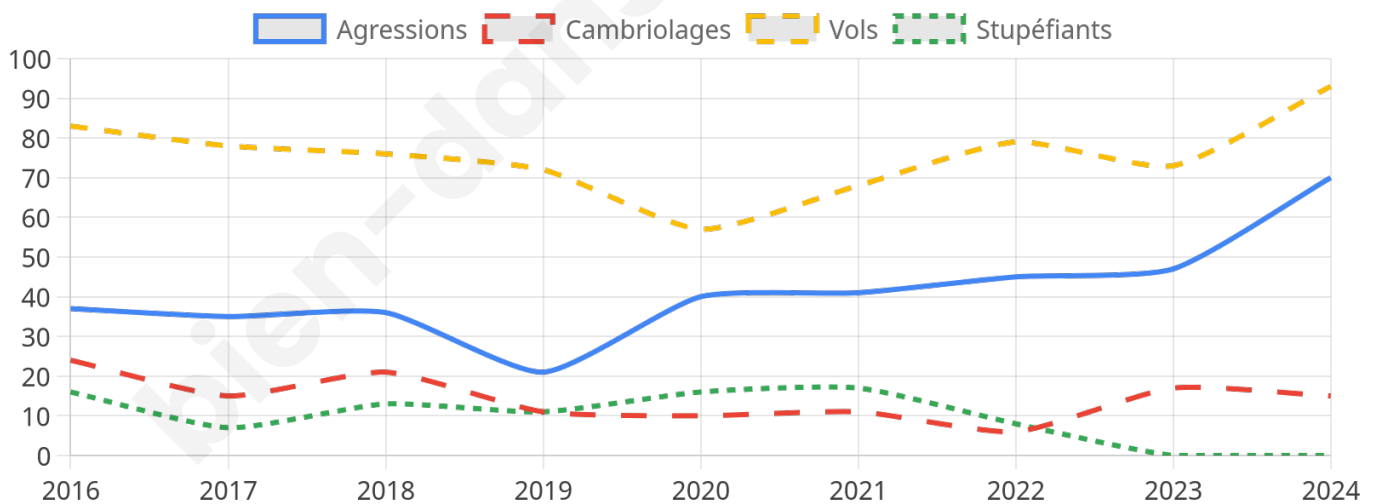

3 743 inscrits

Participation : 70.02%

Votes blancs : 1.11%

Votes nuls : 0.50%

Second tour

	Emmanuel MACRON	33,59 %
	Marine LE PEN	66,41 %

3 746 inscrits

Participation : 70.58%

Votes blancs : 3.59%

Votes nuls : 1.82%

Sécurité

Agressions physiques / sexuelles

70

Cambriolages

15

Vols / dégradations

93

Stupéfiants

0

Evolution du nombre d'infractions

Pour comparer

(en proportion du nombre d'habitants)

Sources : Bases statistiques communale, départementale et régionale de la délinquance enregistrée par la police et la gendarmerie nationales selon les dernières parutions officielles de 2025 portant sur l'année 2024 ([data.gouv](https://data.gouv.fr)).