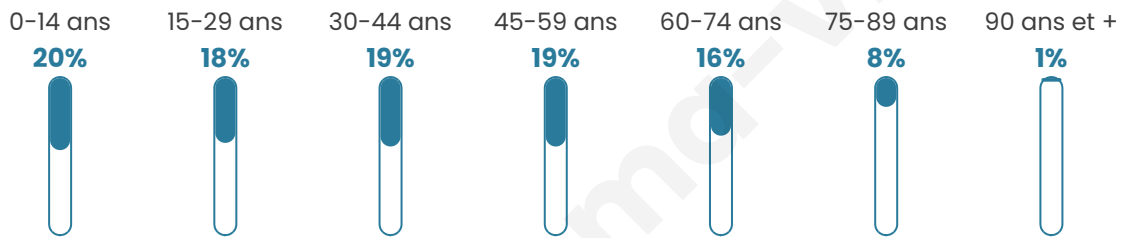

Age moyen

40 ans

Pop active

44.6%

Taux chômage

14.6%

Pop densité

513 h/km²

Revenu moyen

19 240 €/an

Evolution du nombre d'habitants

Sources : Institut national de la statistique et des études économiques (insee) selon Les dernières parutions officielles de 2024 portant sur les années 2020, 2021 et 2022.

Tranche d'âge

Activité professionnelle

Niveau de diplôme

Composition des ménages

Profils électoraux

Premier tour

	Marine LE PEN	46.57 %
	Emmanuel MACRON	19.74 %
	Jean-Luc MÉLENCHON	15.86 %
	Éric ZEMMOUR	5.39 %
	Fabien ROUSSEL	2.75 %
	Valérie PÉCRESSE	2.71 %
	Nicolas DUPONT-AIGNAN	1.67 %
	Jean LASSALLE	1.47 %
	Yannick JADOT	1.43 %
	Anne HIDALGO	1.16 %
	Nathalie ARTHAUD	0.62 %
	Philippe POUTOU	0.62 %