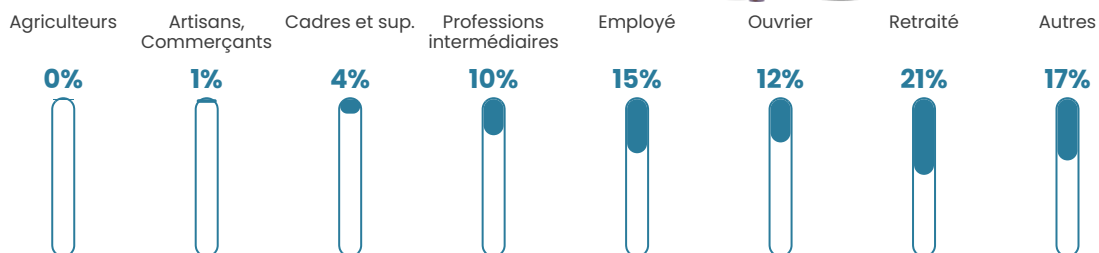

Age moyen

40 ans

Pop active

44.6%

Taux chômage

14.6%

Pop densité

513 h/km²

Revenu moyen

19 240 €/an

Evolution du nombre d'habitants

Sources : Institut national de la statistique et des études économiques (insee) selon Les dernières parutions officielles de 2024 portant sur les années 2020, 2021 et 2022.

Tranche d'âge

Activité professionnelle

Niveau de diplôme

Composition des ménages

Profils électoraux

Premier tour

	Marine LE PEN	46.57 %
	Emmanuel MACRON	19.74 %
	Jean-Luc MÉLENCHON	15.86 %
	Éric ZEMMOUR	5.39 %
	Fabien ROUSSEL	2.75 %
	Valérie PÉCRESSE	2.71 %
	Nicolas DUPONT-AIGNAN	1.67 %
	Jean LASSALLE	1.47 %
	Yannick JADOT	1.43 %
	Anne HIDALGO	1.16 %
	Nathalie ARTHAUD	0.62 %
	Philippe POUTOU	0.62 %