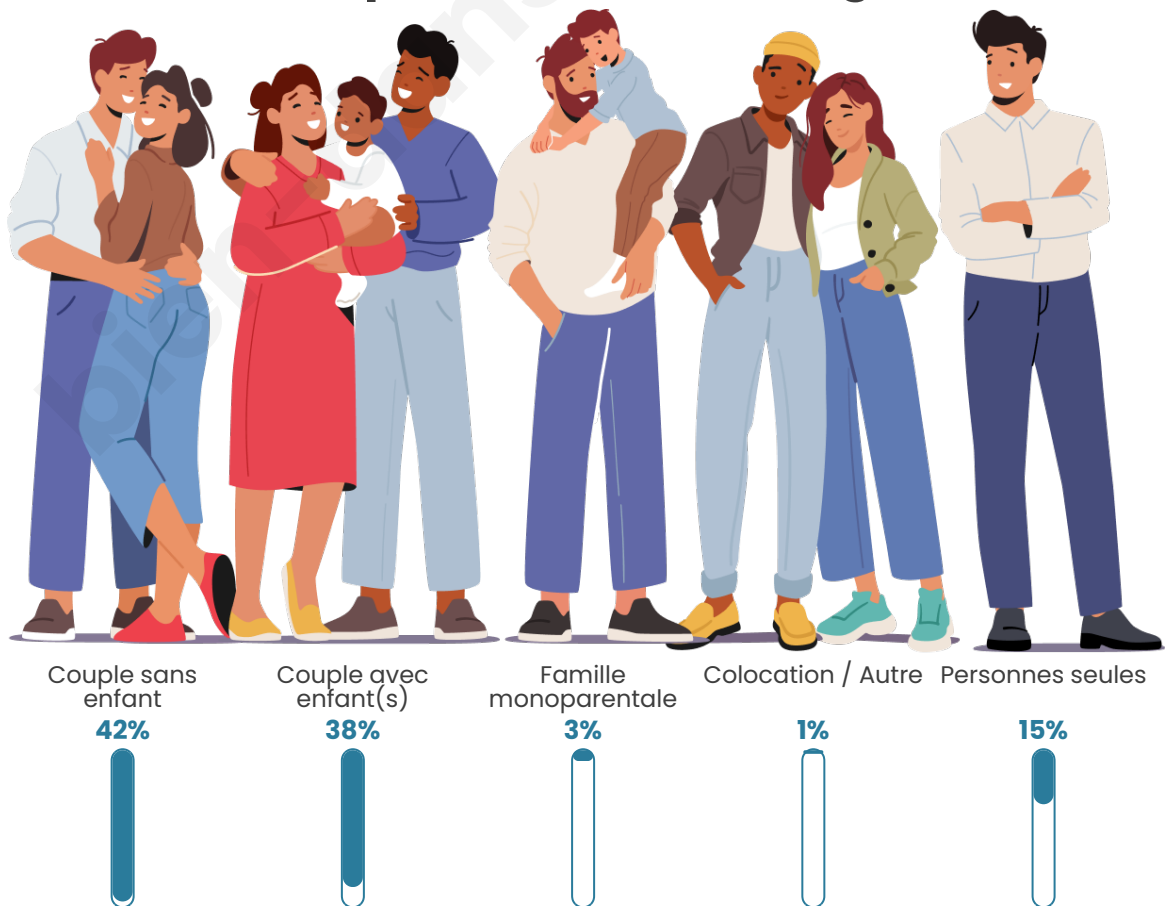

Tranche d'âge

Activité professionnelle

Niveau de diplôme

Composition des ménages

Profils électoraux

Premier tour

	Emmanuel MACRON	39.15 %
	Marine LE PEN	21.06 %
	Jean-Luc MÉLENCHON	14.67 %
	Yannick JADOT	5.67 %
	Valérie PÉCRESE	5.57 %
	Éric ZEMMOUR	4.12 %
	Jean LASSALLE	2.82 %
	Anne HIDALGO	2.28 %
	Fabien ROUSSEL	1.55 %
	Nicolas DUPONT- AIGNAN	1.55 %
	Philippe POUTOU	0.79 %
	Nathalie ARTHAUD	0.76 %