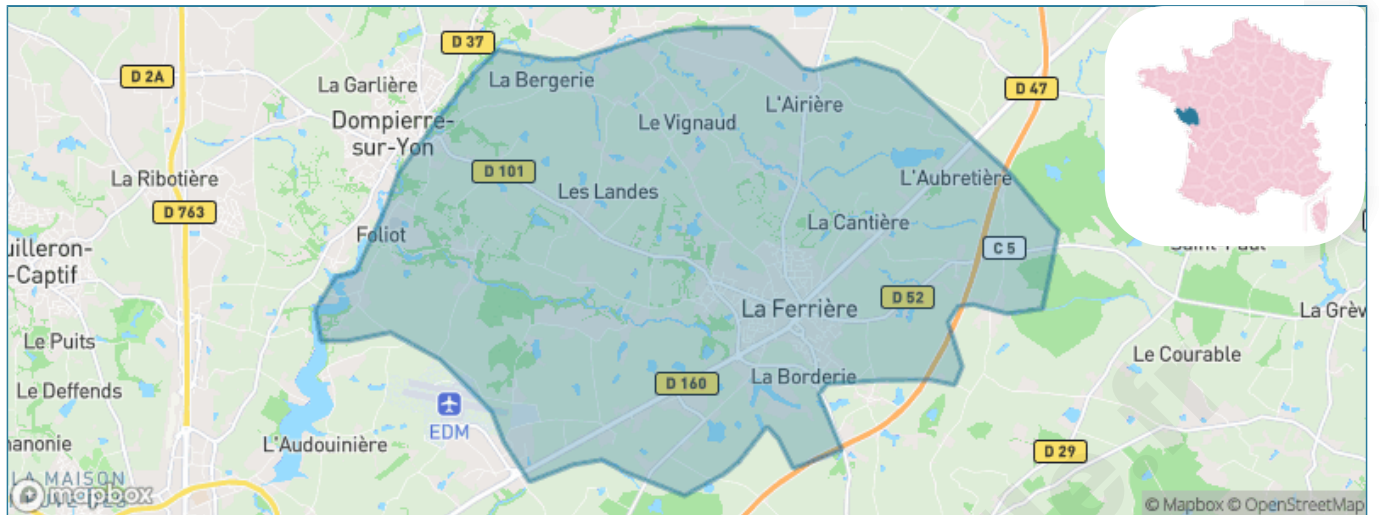

Version web

Ville de La Ferrière

Présenté par

BIEN dans
ma **VILLE** 

Sommaire

Situation géographique	3
Statistiques sur la population	4
Evolution du nombre d'habitants	4
Tranche d'âge	5
0-14 ans	5
15-29 ans	5
30-44 ans	5
45-59 ans	5
60-74 ans	5
75-89 ans	5
90 ans et +	5
Activité professionnelle	5
Agriculteurs	5
Artisans, Commerçants	5
Cadres et sup.	5
Professions intermédiaires	5
Employé	5
Ouvrier	5
Retraité	5
Autres	5
Niveau de diplôme	6
Sans diplôme ou CEP	6
Brevet, BEPC, DNB	6
CAP-BEP ou équivalent	6
BAC ou équivalent	6
BAC+2	6
BAC+3 ou +4	6
BAC+5 ou plus	6
Composition des ménages	6
Couple sans enfant	6
Couple avec enfant(s)	6
Famille monoparentale	6
Colocation / Autre	6
Personnes seules	6
Profil électoraux	7
Premier tour	7
Sécurité	8
Evolution du nombre d'infractions	8
Pour comparer	9
Services à la population	10
Commerce	10
Éducation	10
Villes autour de La Ferrière	12
Avis sur la ville de La Ferrière	13
Moyenne par critère	13
Villes autour de La Ferrière	13
Répartition des avis par note	13
Répartition des avis par note	13

Situation géographique

i Informations clés

- **Région** : Pays de la Loire
- **Département** : Vendée
- **Code postal** : 85280
- **Superficie** : 47 km²

Statistiques sur la population

Nombre d'habitants

5 454