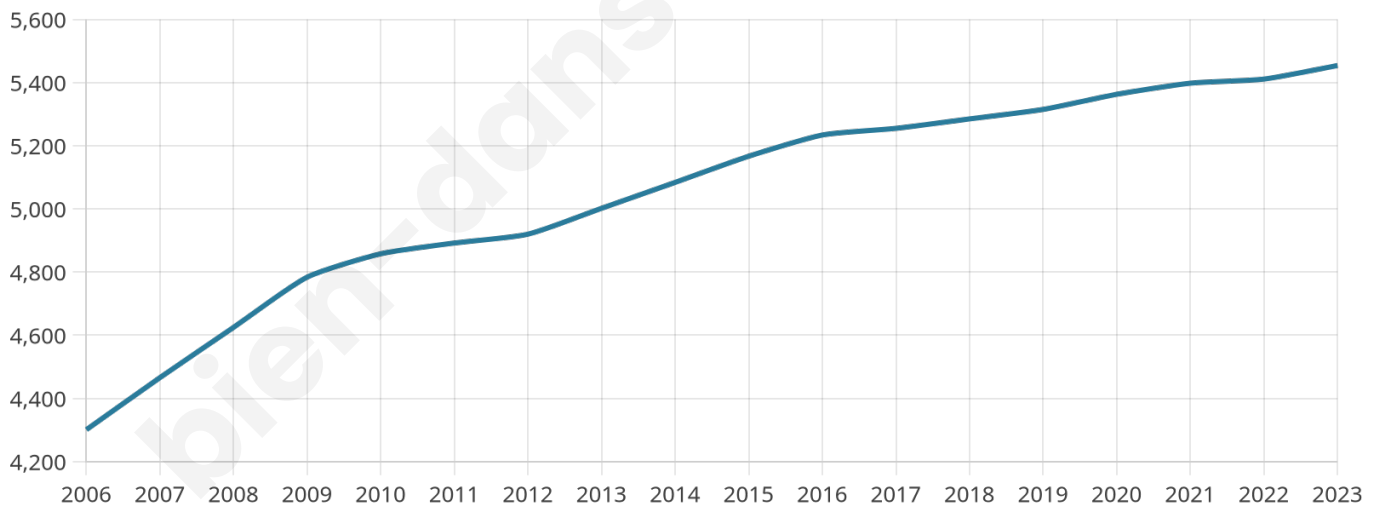

Version web

Ville de La Ferrière

Présenté par

BIEN dans
ma **VILLE** 

Sommaire

Situation géographique	3
Statistiques sur la population	4
Evolution du nombre d'habitants	4
Tranche d'âge	5
0-14 ans	5
15-29 ans	5
30-44 ans	5
45-59 ans	5
60-74 ans	5
75-89 ans	5
90 ans et +	5
Activité professionnelle	5
Agriculteurs	5
Artisans, Commerçants	5
Cadres et sup.	5
Professions intermédiaires	5
Employé	5
Ouvrier	5
Retraité	5
Autres	5
Niveau de diplôme	6
Sans diplôme ou CEP	6
Brevet, BEPC, DNB	6
CAP-BEP ou équivalent	6
BAC ou équivalent	6
BAC+2	6
BAC+3 ou +4	6
BAC+5 ou plus	6
Composition des ménages	6
Couple sans enfant	6
Couple avec enfant(s)	6
Famille monoparentale	6
Colocation / Autre	6
Personnes seules	6
Profil électoraux	7
Premier tour	7
Sécurité	8
Evolution du nombre d'infractions	8
Pour comparer	9
Services à la population	10
Commerce	10
Éducation	10
Villes autour de La Ferrière	12
Avis sur la ville de La Ferrière	13
Moyenne par critère	13
Villes autour de La Ferrière	13
Répartition des avis par note	13
Répartition des avis par note	13

Situation géographique

i Informations clés

- **Région** : Pays de la Loire
- **Département** : Vendée
- **Code postal** : 85280
- **Superficie** : 47 km²

Statistiques sur la population

Nombre d'habitants

5 454

Age moyen

40 ans

Pop active

47.2%

Taux chômage

5.8%

Pop densité

116 h/km²

Revenu moyen

23 570 €/an

Evolution du nombre d'habitants

Sources : Institut national de la statistique et des études économiques (insee) selon Les dernières parutions officielles de 2024 portant sur les années 2020, 2021 et 2022.