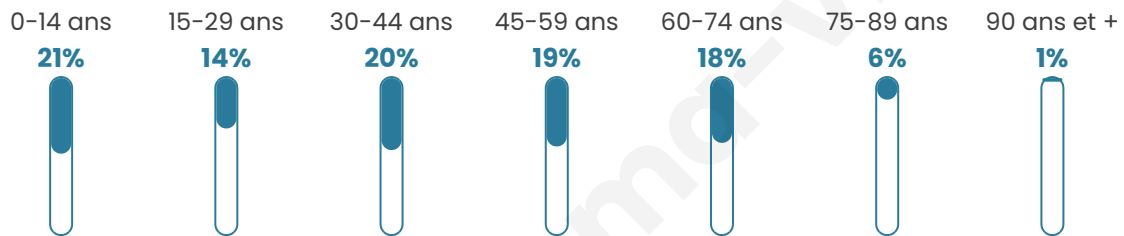

Age moyen

40 ans

Pop active

47.2%

Taux chômage

5.8%

Pop densité

116 h/km²

Revenu moyen

23 570 €/an

Evolution du nombre d'habitants

Sources : Institut national de la statistique et des études économiques (insee) selon Les dernières parutions officielles de 2024 portant sur les années 2020, 2021 et 2022.

Tranche d'âge

Activité professionnelle

Niveau de diplôme

Composition des ménages

Profils électoraux

Premier tour

	Emmanuel MACRON	39.15 %
	Marine LE PEN	21.06 %
	Jean-Luc MÉLENCHON	14.67 %
	Yannick JADOT	5.67 %
	Valérie PÉCRESE	5.57 %
	Éric ZEMMOUR	4.12 %
	Jean LASSALLE	2.82 %
	Anne HIDALGO	2.28 %
	Fabien ROUSSEL	1.55 %
	Nicolas DUPONT- AIGNAN	1.55 %
	Philippe POUTOU	0.79 %
	Nathalie ARTHAUD	0.76 %