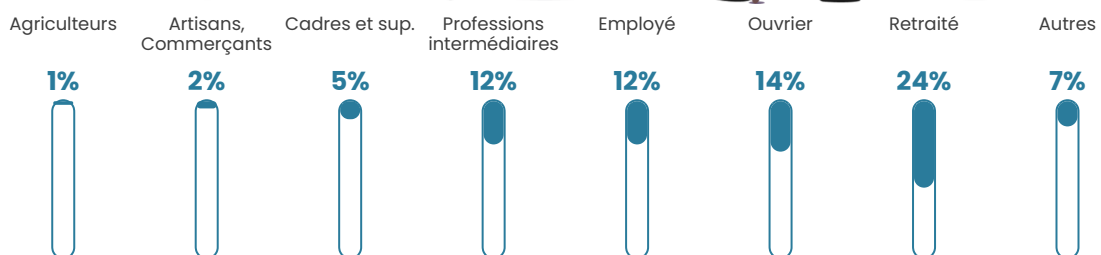

Revenu moyen

23 570 €/an

Evolution du nombre d'habitants

Sources : Institut national de la statistique et des études économiques (insee) selon Les dernières parutions officielles de 2024 portant sur les années 2020, 2021 et 2022.

Tranche d'âge

Activité professionnelle

Niveau de diplôme

Composition des ménages

Profils électoraux

Premier tour

	Emmanuel MACRON	39.15 %
	Marine LE PEN	21.06 %
	Jean-Luc MÉLENCHON	14.67 %
	Yannick JADOT	5.67 %
	Valérie PÉCRESE	5.57 %
	Éric ZEMMOUR	4.12 %
	Jean LASSALLE	2.82 %
	Anne HIDALGO	2.28 %
	Fabien ROUSSEL	1.55 %
	Nicolas DUPONT- AIGNAN	1.55 %
	Philippe POUTOU	0.79 %
	Nathalie ARTHAUD	0.76 %