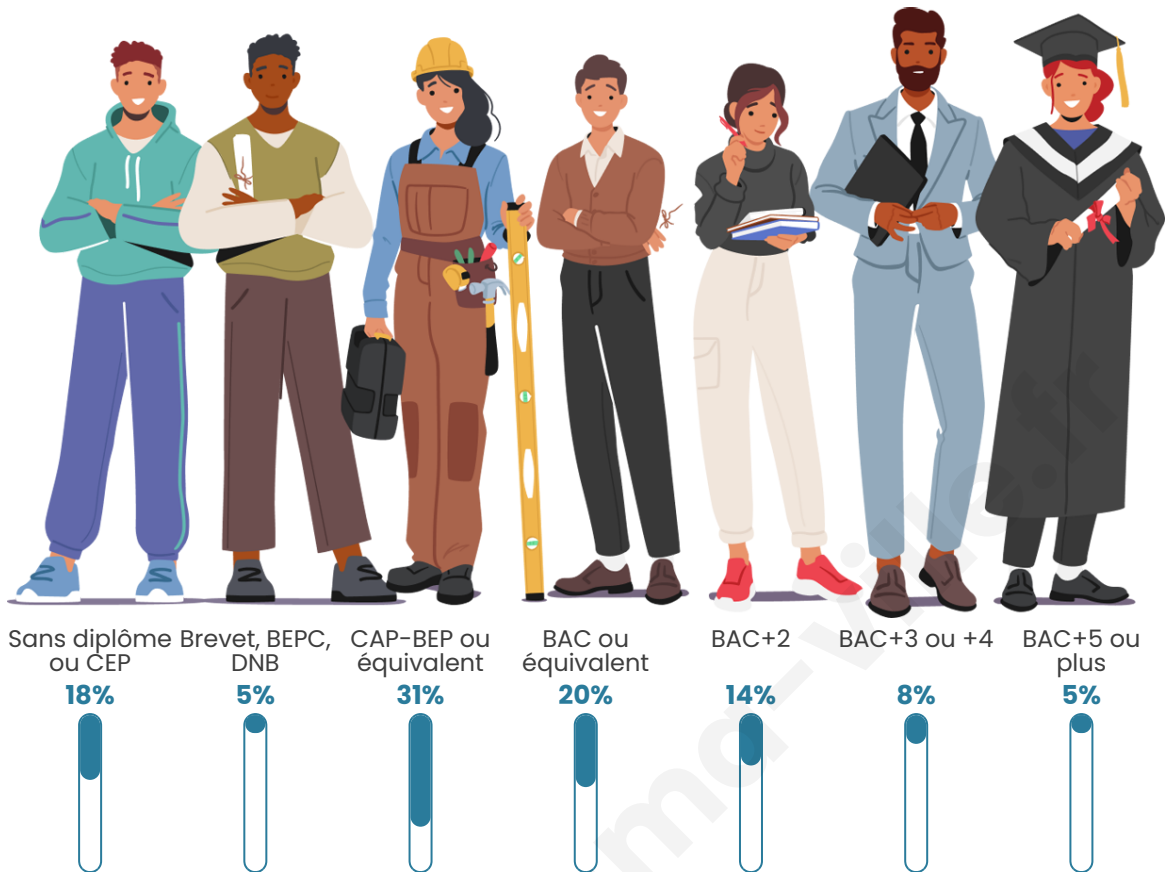

Age moyen

40 ans

Pop active

47.2%

Taux chômage

5.8%

Pop densité

116 h/km²

Tranche d'âge

Activité professionnelle

Niveau de diplôme

Composition des ménages

Profils électoraux

Premier tour

	Emmanuel MACRON	39.15 %
	Marine LE PEN	21.06 %
	Jean-Luc MÉLENCHON	14.67 %
	Yannick JADOT	5.67 %
	Valérie PÉCRESE	5.57 %
	Éric ZEMMOUR	4.12 %
	Jean LASSALLE	2.82 %
	Anne HIDALGO	2.28 %
	Fabien ROUSSEL	1.55 %
	Nicolas DUPONT- AIGNAN	1.55 %
	Philippe POUTOU	0.79 %
	Nathalie ARTHAUD	0.76 %