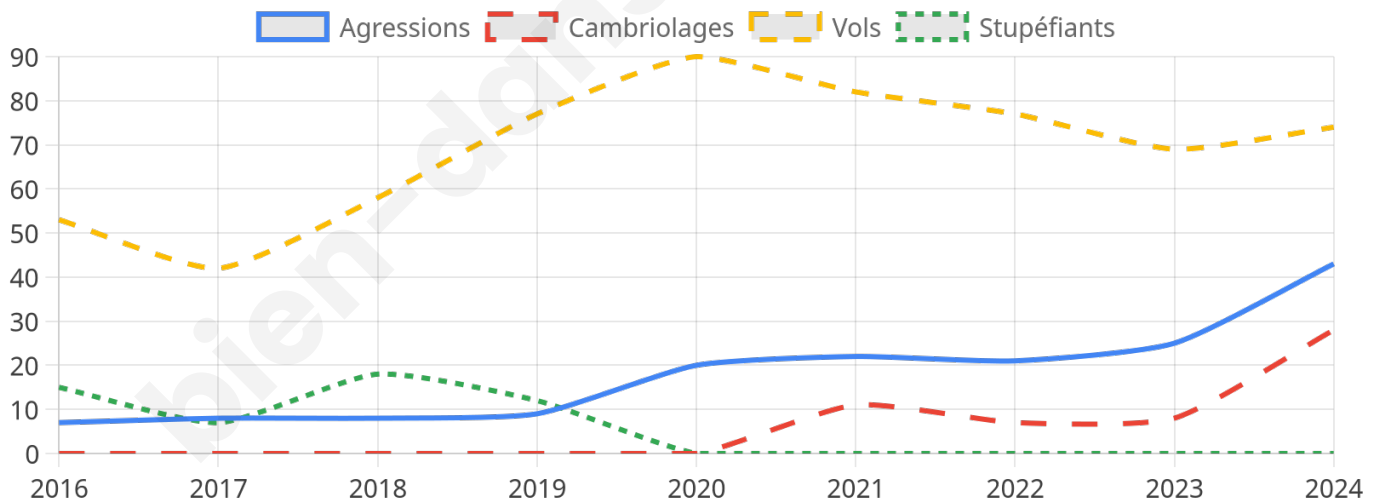

4 030 inscrits

Participation : 80.5%

Votes blancs : 1.70%

Votes nuls : 0.99%

Second tour

	Emmanuel MACRON	67,28 %
	Marine LE PEN	32,72 %

4 035 inscrits

Participation : 80.77%

Votes blancs : 5.77%

Votes nuls : 2.15%

Sécurité

Agressions physiques / sexuelles

43

Cambriolages

28

Vols / dégradations

74

Stupéfiants

0

Evolution du nombre d'infractions

Pour comparer

(en proportion du nombre d'habitants)

Sources : Bases statistiques communale, départementale et régionale de la délinquance enregistrée par la police et la gendarmerie nationales selon les dernières parutions officielles de 2025 portant sur l'année 2024 ([data.gouv](https://data.gouv.fr)).