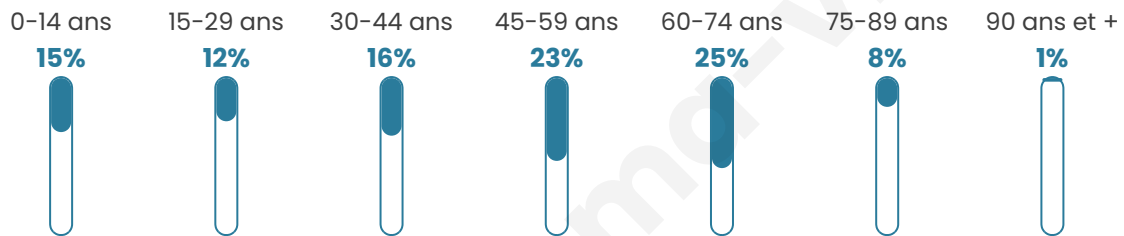

Nombre d'habitants

205

Age moyen

46 ans

Pop active

44.4%

Taux chômage

7.4%

Pop densité

17 h/km²

Revenu moyen

22 260 €/an

Evolution du nombre d'habitants

Sources : Institut national de la statistique et des études économiques (insee) selon Les dernières parutions officielles de 2024 portant sur les années 2020, 2021 et 2022.

Tranche d'âge

Activité professionnelle

Niveau de diplôme

Composition des ménages

Profils électoraux

Premier tour

	Jean-Luc MÉLENCHON	30.08 %
	Marine LE PEN	21.95 %
	Emmanuel MACRON	18.70 %
	Éric ZEMMOUR	8.13 %
	Jean LASSALLE	5.69 %
	Valérie PÉCRESSÉ	5.69 %
	Nicolas DUPONT- AIGNAN	3.25 %
	Yannick JADOT	2.44 %
	Anne HIDALGO	1.63 %
	Nathalie ARTHAUD	0.81 %
	Fabien ROUSSEL	0.81 %
	Philippe POUTOU	0.81 %

162 inscrits

Participation : 79.63%

Votes blancs : 3.10%

Votes nuls : 1.55%

Second tour

	Emmanuel MACRON	51,89 %
	Marine LE PEN	48,11 %

162 inscrits

Participation : 79.63%