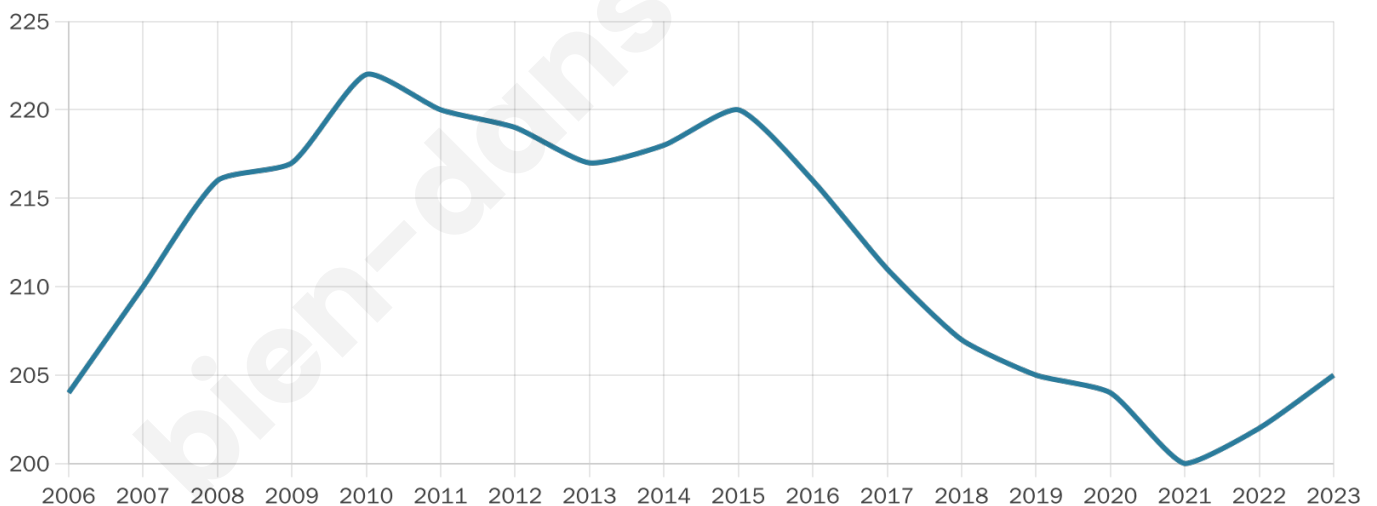

Nombre d'habitants

205

Age moyen

46 ans

Pop active

44.4%

Taux chômage

7.4%

Pop densité

17 h/km²

Revenu moyen

22 260 €/an

Evolution du nombre d'habitants

Sources : Institut national de la statistique et des études économiques (insee) selon Les dernières parutions officielles de 2024 portant sur les années 2020, 2021 et 2022.

Tranche d'âge

Activité professionnelle

Niveau de diplôme

Composition des ménages

Profils électoraux

Premier tour

	Jean-Luc MÉLENCHON	30.08 %
	Marine LE PEN	21.95 %
	Emmanuel MACRON	18.70 %
	Éric ZEMMOUR	8.13 %
	Jean LASSALLE	5.69 %
	Valérie PÉCRESSÉ	5.69 %
	Nicolas DUPONT- AIGNAN	3.25 %
	Yannick JADOT	2.44 %
	Anne HIDALGO	1.63 %
	Nathalie ARTHAUD	0.81 %
	Fabien ROUSSEL	0.81 %
	Philippe POUTOU	0.81 %