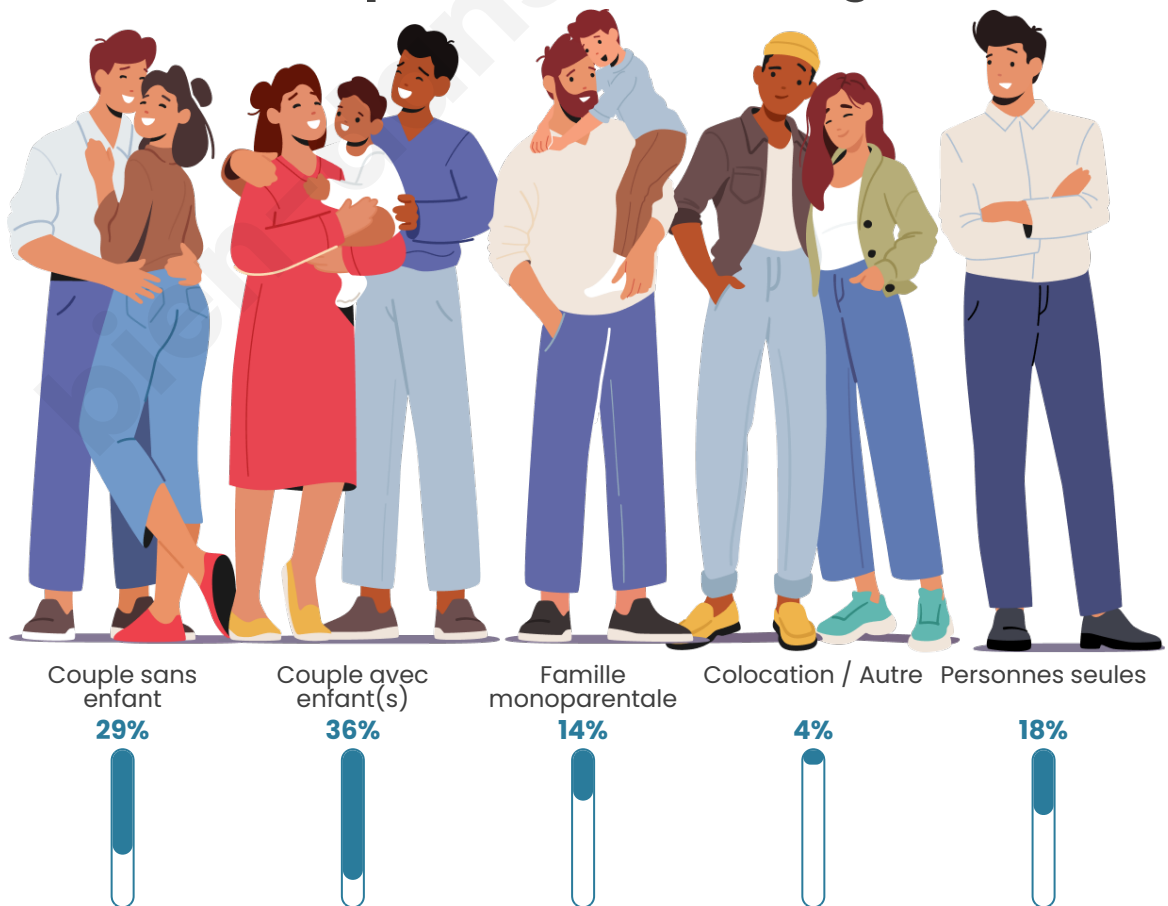

Nombre d'habitants

205

Age moyen

46 ans

Pop active

44.4%

Taux chômage

7.4%

Tranche d'âge

Activité professionnelle

Niveau de diplôme

Composition des ménages

Profils électoraux

Premier tour

	Jean-Luc MÉLENCHON	30.08 %
	Marine LE PEN	21.95 %
	Emmanuel MACRON	18.70 %
	Éric ZEMMOUR	8.13 %
	Jean LASSALLE	5.69 %
	Valérie PÉCRESSÉ	5.69 %
	Nicolas DUPONT- AIGNAN	3.25 %
	Yannick JADOT	2.44 %
	Anne HIDALGO	1.63 %
	Nathalie ARTHAUD	0.81 %
	Fabien ROUSSEL	0.81 %
	Philippe POUTOU	0.81 %