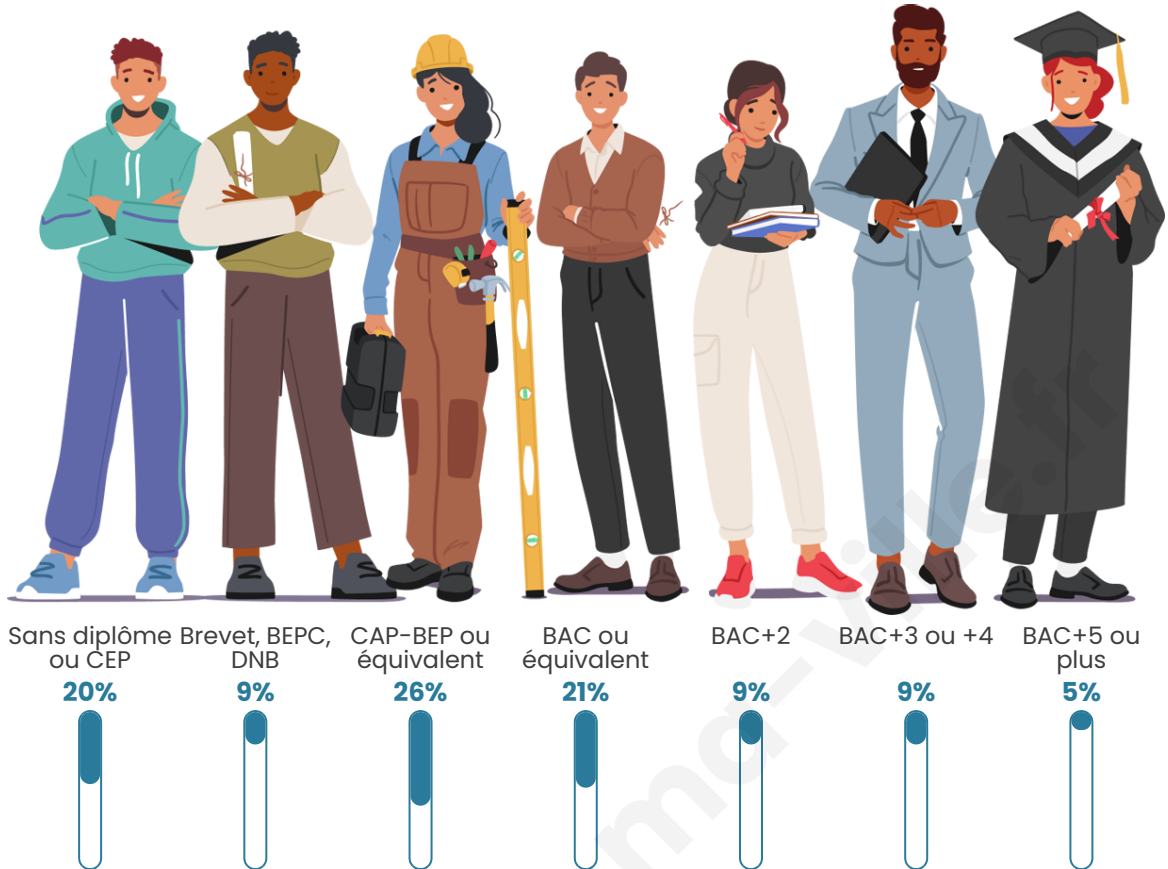

Nombre d'habitants

205

Age moyen

46 ans

Pop active

44.4%

Taux chômage

7.4%

Tranche d'âge

Activité professionnelle

Niveau de diplôme

Composition des ménages

Profils électoraux

Premier tour

	Jean-Luc MÉLENCHON	30.08 %
	Marine LE PEN	21.95 %
	Emmanuel MACRON	18.70 %
	Éric ZEMMOUR	8.13 %
	Jean LASSALLE	5.69 %
	Valérie PÉCRESSÉ	5.69 %
	Nicolas DUPONT- AIGNAN	3.25 %
	Yannick JADOT	2.44 %
	Anne HIDALGO	1.63 %
	Nathalie ARTHAUD	0.81 %
	Fabien ROUSSEL	0.81 %
	Philippe POUTOU	0.81 %