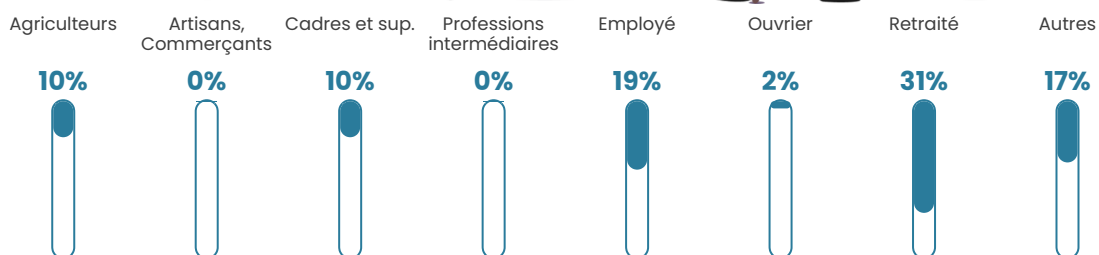

Pop densité

17 h/km²

Revenu moyen

22 260 €/an

Evolution du nombre d'habitants

Sources : Institut national de la statistique et des études économiques (insee) selon Les dernières parutions officielles de 2024 portant sur les années 2020, 2021 et 2022.

Tranche d'âge

Activité professionnelle

Niveau de diplôme

Composition des ménages

Profils électoraux

Premier tour

	Jean-Luc MÉLENCHON	30.08 %
	Marine LE PEN	21.95 %
	Emmanuel MACRON	18.70 %
	Éric ZEMMOUR	8.13 %
	Jean LASSALLE	5.69 %
	Valérie PÉCRESSÉ	5.69 %
	Nicolas DUPONT- AIGNAN	3.25 %
	Yannick JADOT	2.44 %
	Anne HIDALGO	1.63 %
	Nathalie ARTHAUD	0.81 %
	Fabien ROUSSEL	0.81 %
	Philippe POUTOU	0.81 %