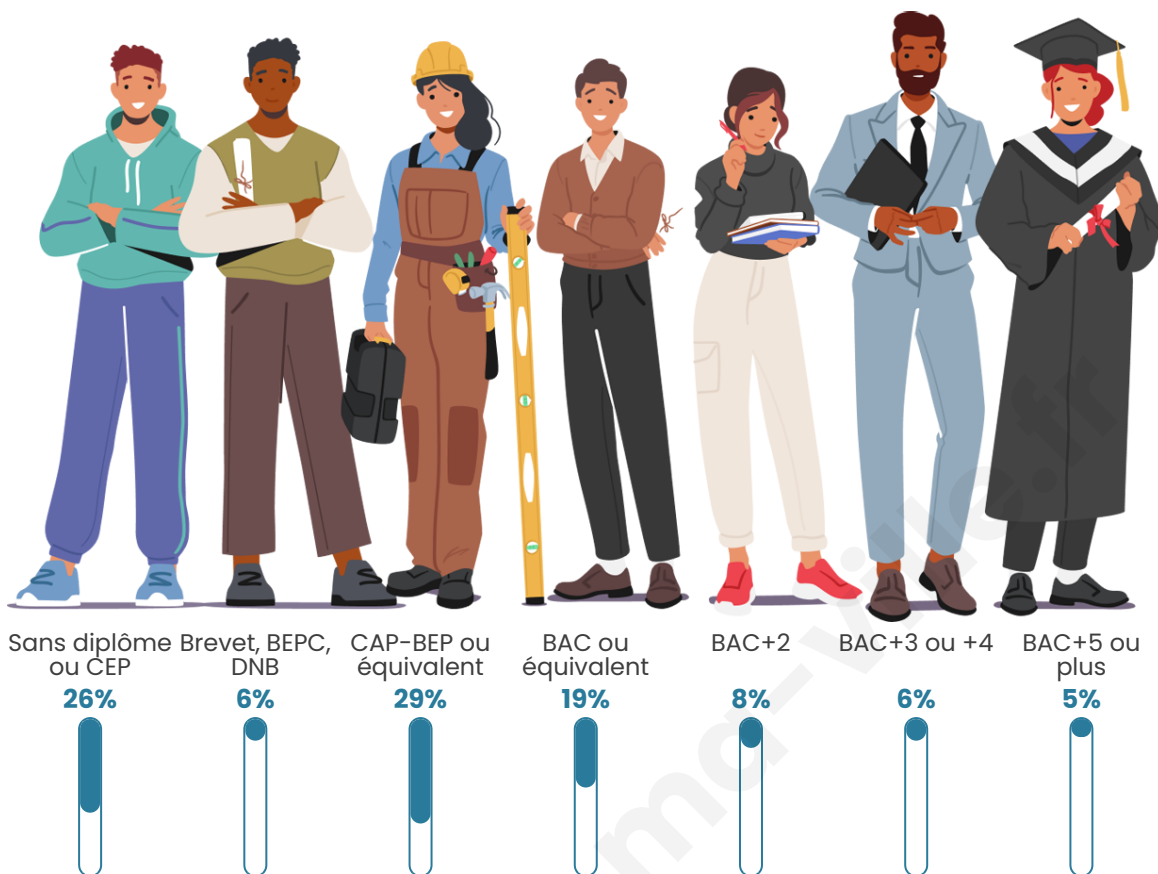

47 ans

Pop active

40%

Taux chômage

11.4%

Pop densité

80 h/km²

Revenu moyen

Tranche d'âge

Activité professionnelle

Niveau de diplôme

Composition des ménages

Profils électoraux

Premier tour

	Marine LE PEN	36.30 %
	Jean-Luc MÉLENCHON	19.61 %
	Emmanuel MACRON	16.32 %
	Éric ZEMMOUR	8.89 %
	Jean LASSALLE	4.51 %
	Fabien ROUSSEL	3.65 %
	Anne HIDALGO	3.17 %
	Valérie PÉCRESSE	2.80 %
	Yannick JADOT	2.19 %
	Nathalie ARTHAUD	0.97 %
	Nicolas DUPONT-AIGNAN	0.97 %
	Philippe POUTOU	0.61 %