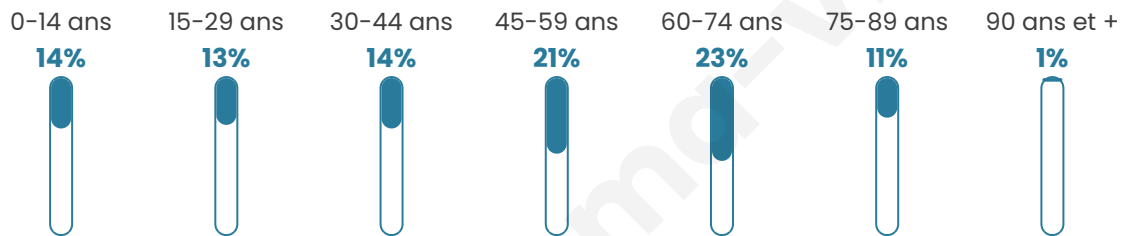

47 ans

Pop active

40%

Taux chômage

11.4%

Pop densité

80 h/km²

Revenu moyen

20 570 €/an

Evolution du nombre d'habitants

Sources : Institut national de la statistique et des études économiques (insee) selon Les dernières parutions officielles de 2024 portant sur les années 2020, 2021 et 2022.

Tranche d'âge

Activité professionnelle

Niveau de diplôme

Composition des ménages

Profils électoraux

Premier tour

	Marine LE PEN	36.30 %
	Jean-Luc MÉLENCHON	19.61 %
	Emmanuel MACRON	16.32 %
	Éric ZEMMOUR	8.89 %
	Jean LASSALLE	4.51 %
	Fabien ROUSSEL	3.65 %
	Anne HIDALGO	3.17 %
	Valérie PÉCRESSE	2.80 %
	Yannick JADOT	2.19 %
	Nathalie ARTHAUD	0.97 %
	Nicolas DUPONT-AIGNAN	0.97 %
	Philippe POUTOU	0.61 %