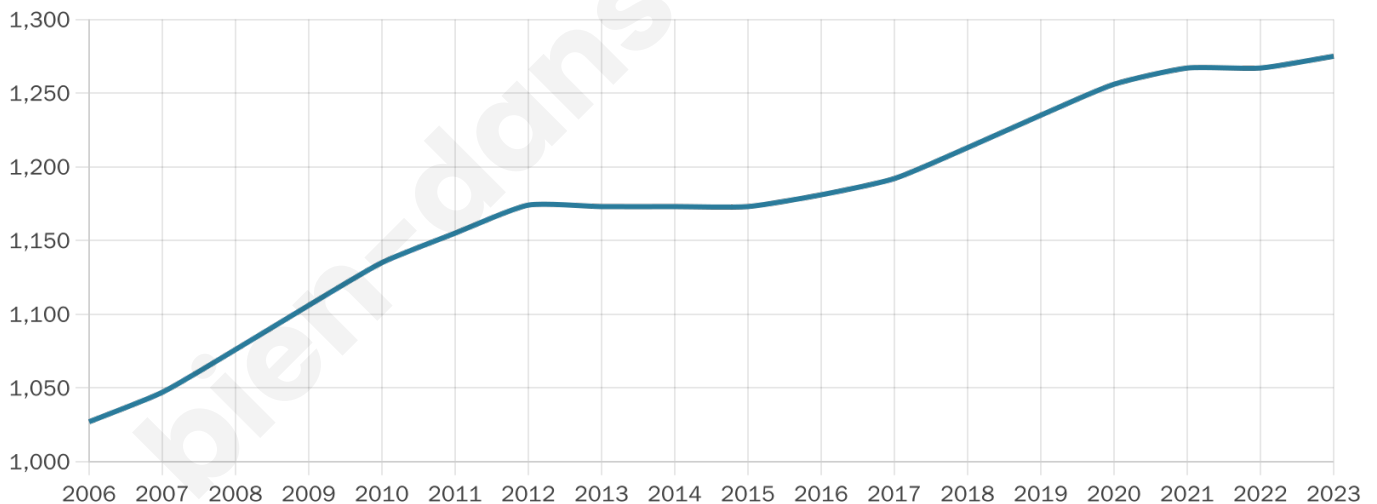

47 ans

Pop active

40%

Taux chômage

11.4%

Pop densité

80 h/km²

Revenu moyen

20 570 €/an

Evolution du nombre d'habitants

Sources : Institut national de la statistique et des études économiques (insee) selon Les dernières parutions officielles de 2024 portant sur les années 2020, 2021 et 2022.