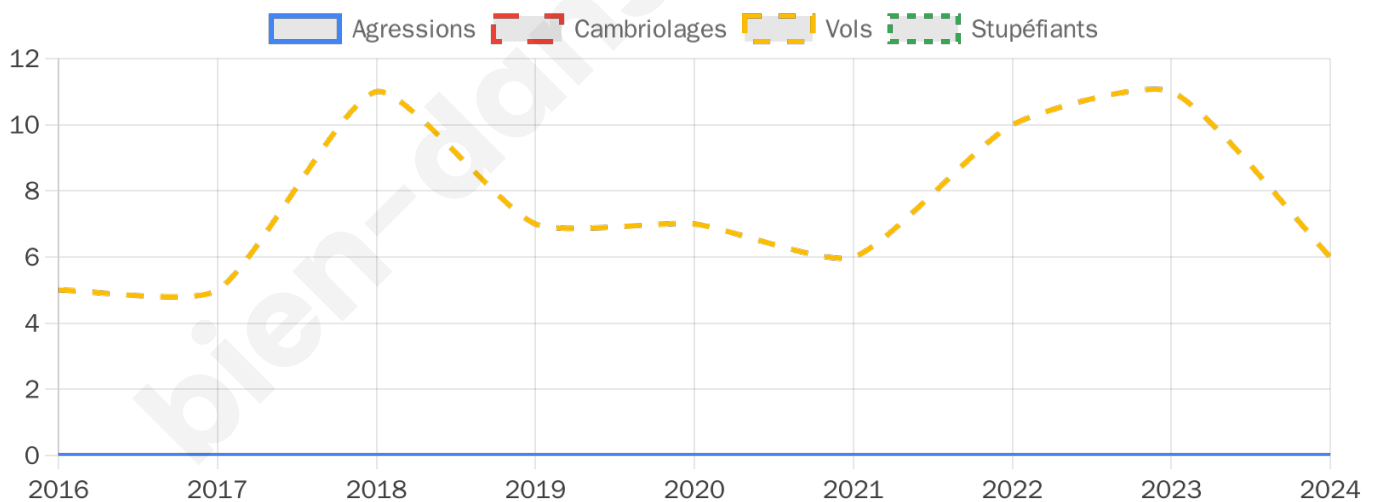

Sécurité

Agressions physiques / sexuelles

0

Cambriolages

0

Vols / dégradations

6

Stupéfiants

0

Evolution du nombre d'infractions