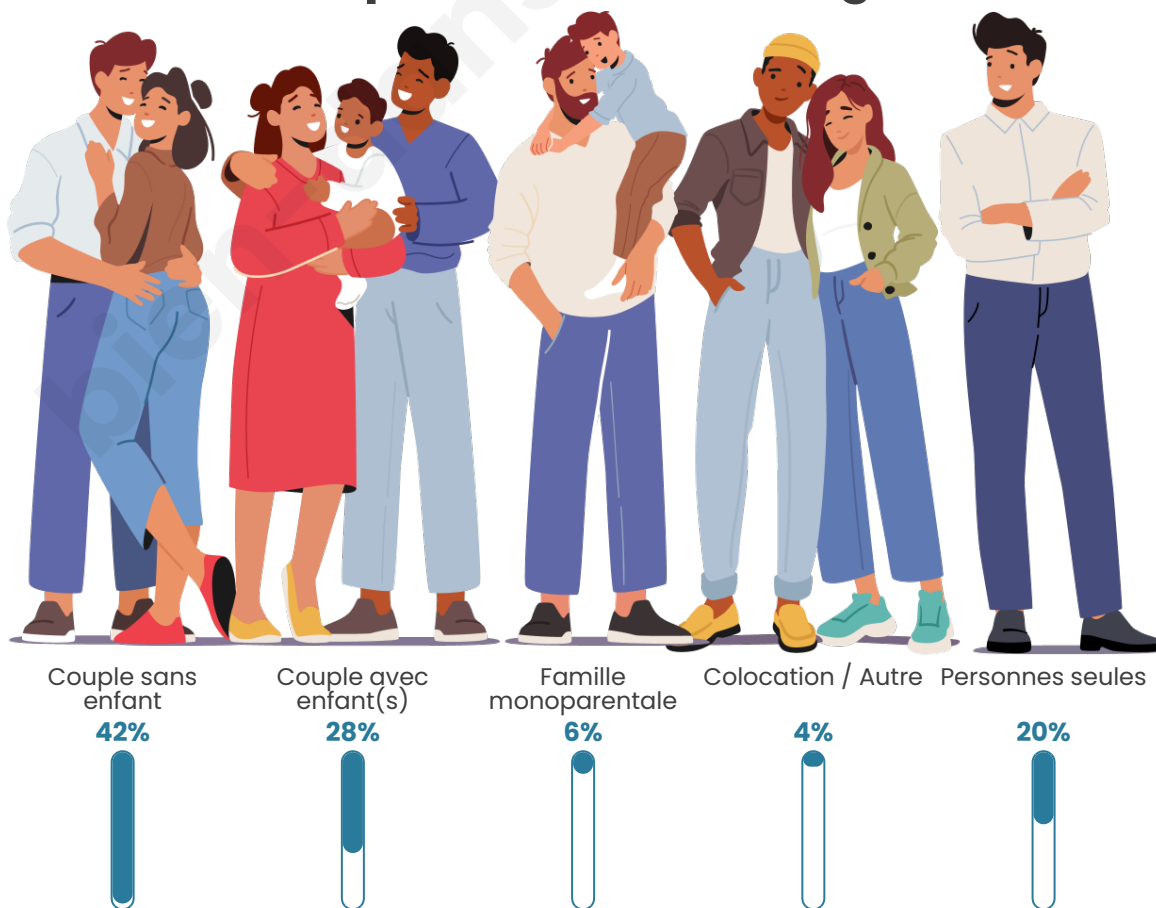

Tranche d'âge

Activité professionnelle

Niveau de diplôme

Composition des ménages

Profils électoraux

Premier tour

	Marine LE PEN	36.30 %
	Jean-Luc MÉLENCHON	19.61 %
	Emmanuel MACRON	16.32 %
	Éric ZEMMOUR	8.89 %
	Jean LASSALLE	4.51 %
	Fabien ROUSSEL	3.65 %
	Anne HIDALGO	3.17 %
	Valérie PÉCRESSE	2.80 %
	Yannick JADOT	2.19 %
	Nathalie ARTHAUD	0.97 %
	Nicolas DUPONT-AIGNAN	0.97 %
	Philippe POUTOU	0.61 %