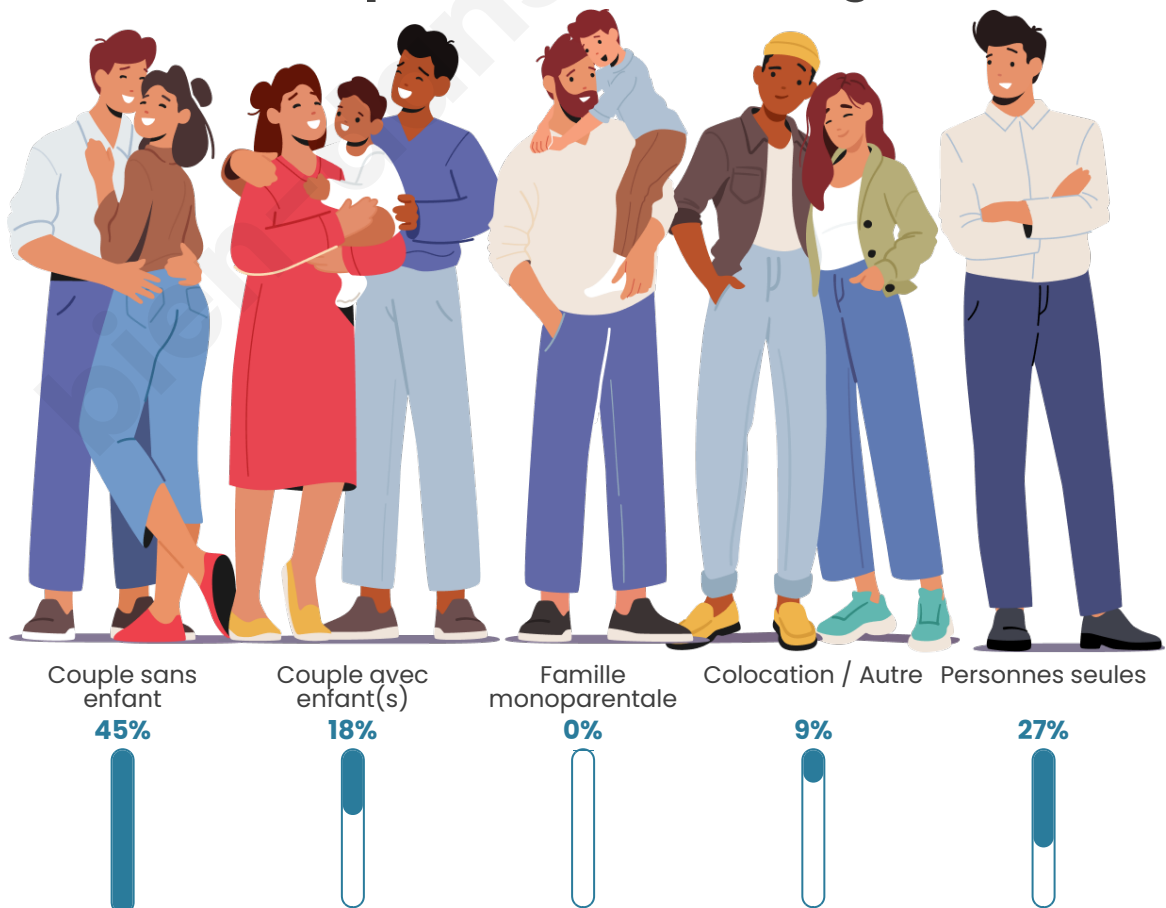

Nombre d'habitants

137

Age moyen

52 ans

Pop active

29.9%

Taux chômage

5.1%

Tranche d'âge

Activité professionnelle

Niveau de diplôme

Composition des ménages

Profils électoraux

Premier tour

	Marine LE PEN	31.25 %
	Emmanuel MACRON	18.75 %
	Jean-Luc MÉLENCHON	15.63 %
	Jean LASSALLE	11.46 %
	Valérie PÉCRESSÉ	9.38 %
	Éric ZEMMOUR	6.25 %
	Nathalie ARTHAUD	2.08 %
	Fabien ROUSSEL	2.08 %
	Anne HIDALGO	1.04 %
	Yannick JADOT	1.04 %
	Nicolas DUPONT-AIGNAN	1.04 %
	Philippe POUTOU	0.00 %