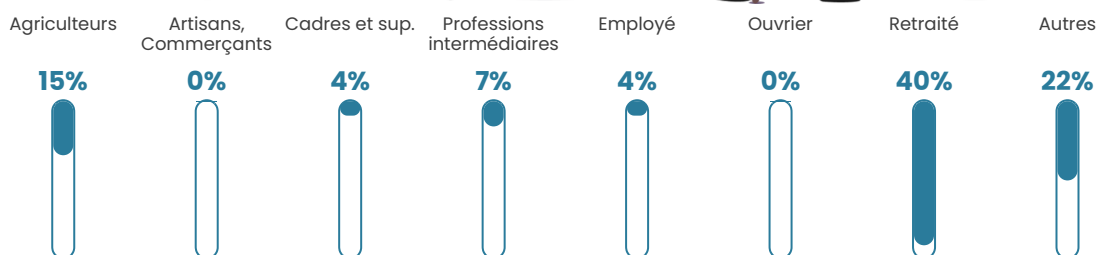

Pop densité

10 h/km²

Revenu moyen

19 650 €/an

Evolution du nombre d'habitants

Sources : Institut national de la statistique et des études économiques (insee) selon Les dernières parutions officielles de 2024 portant sur les années 2020, 2021 et 2022.

Tranche d'âge

Activité professionnelle

Niveau de diplôme

Composition des ménages

Profils électoraux

Premier tour

	Marine LE PEN	31.25 %
	Emmanuel MACRON	18.75 %
	Jean-Luc MÉLENCHON	15.63 %
	Jean LASSALLE	11.46 %
	Valérie PÉCRESSÉ	9.38 %
	Éric ZEMMOUR	6.25 %
	Nathalie ARTHAUD	2.08 %
	Fabien ROUSSEL	2.08 %
	Anne HIDALGO	1.04 %
	Yannick JADOT	1.04 %
	Nicolas DUPONT-AIGNAN	1.04 %
	Philippe POUTOU	0.00 %