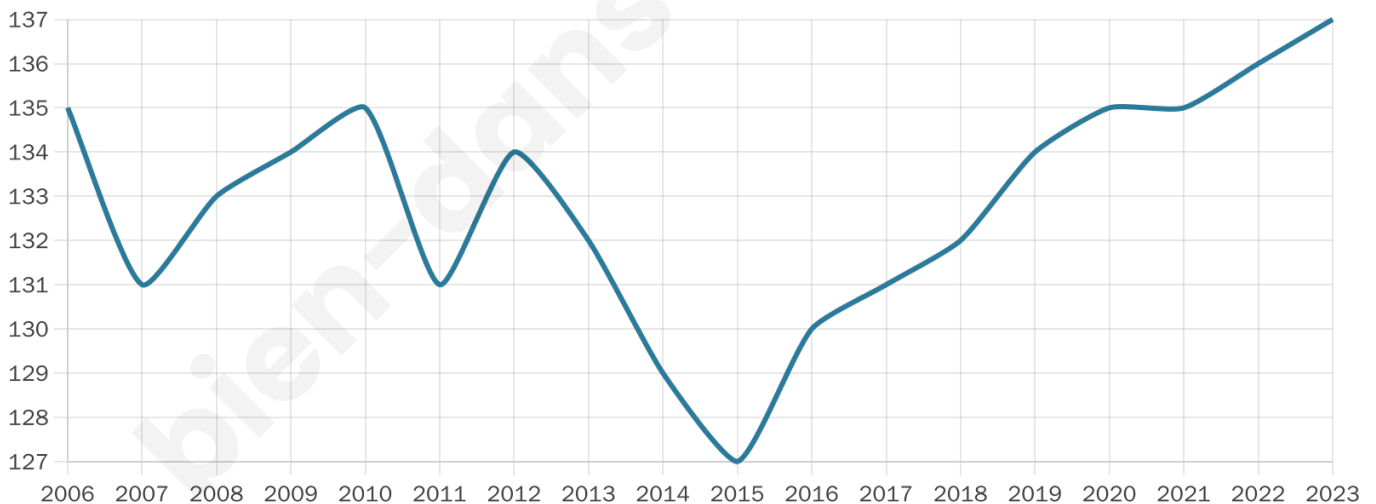

Nombre d'habitants

137

Age moyen

52 ans

Pop active

29.9%

Taux chômage

5.1%

Pop densité

10 h/km²

Revenu moyen

19 650 €/an

Evolution du nombre d'habitants

Sources : Institut national de la statistique et des études économiques (insee) selon Les dernières parutions officielles de 2024 portant sur les années 2020, 2021 et 2022.

Tranche d'âge

Activité professionnelle

Niveau de diplôme

Composition des ménages

Profils électoraux

Premier tour

	Marine LE PEN	31.25 %
	Emmanuel MACRON	18.75 %
	Jean-Luc MÉLENCHON	15.63 %
	Jean LASSALLE	11.46 %
	Valérie PÉCRESSÉ	9.38 %
	Éric ZEMMOUR	6.25 %
	Nathalie ARTHAUD	2.08 %
	Fabien ROUSSEL	2.08 %
	Anne HIDALGO	1.04 %
	Yannick JADOT	1.04 %
	Nicolas DUPONT-AIGNAN	1.04 %
	Philippe POUTOU	0.00 %