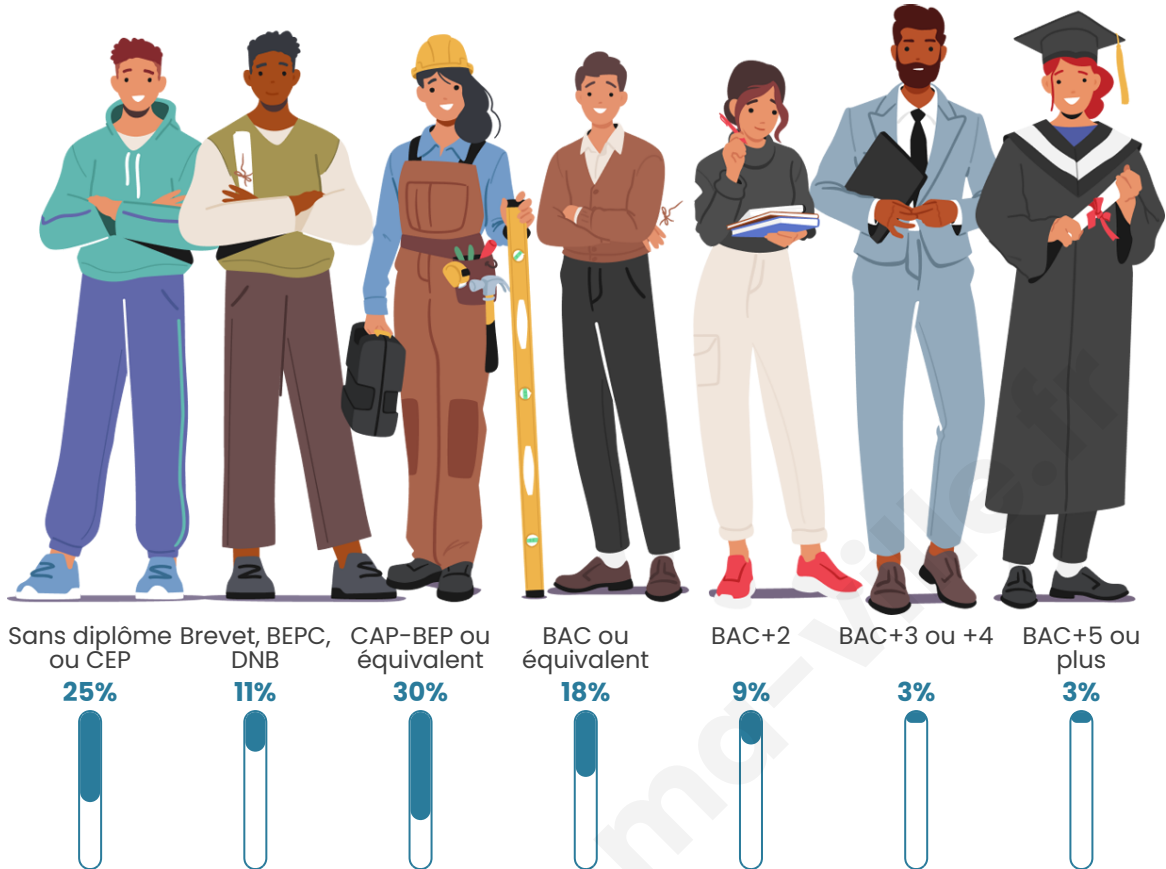

Nombre d'habitants

137

Age moyen

52 ans

Pop active

29.9%

Taux chômage

5.1%

Pop densité

10 h/km²

Revenu moyen

19 650 €/an

Evolution du nombre d'habitants

Sources : Institut national de la statistique et des études économiques (insee) selon Les dernières parutions officielles de 2024 portant sur les années 2020, 2021 et 2022.

Tranche d'âge

Activité professionnelle

Niveau de diplôme

Composition des ménages

Profils électoraux

Premier tour

	Marine LE PEN	31.25 %
	Emmanuel MACRON	18.75 %
	Jean-Luc MÉLENCHON	15.63 %
	Jean LASSALLE	11.46 %
	Valérie PÉCRESSÉ	9.38 %
	Éric ZEMMOUR	6.25 %
	Nathalie ARTHAUD	2.08 %
	Fabien ROUSSEL	2.08 %
	Anne HIDALGO	1.04 %
	Yannick JADOT	1.04 %
	Nicolas DUPONT-AIGNAN	1.04 %
	Philippe POUTOU	0.00 %