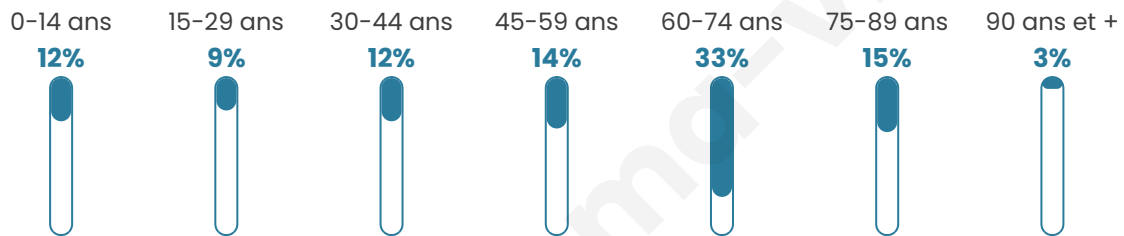

Nombre d'habitants

137

Age moyen

52 ans

Pop active

29.9%

Taux chômage

5.1%

Pop densité

10 h/km²

Revenu moyen

19 650 €/an

Evolution du nombre d'habitants

Sources : Institut national de la statistique et des études économiques (insee) selon Les dernières parutions officielles de 2024 portant sur les années 2020, 2021 et 2022.

Tranche d'âge

Activité professionnelle

Niveau de diplôme

Composition des ménages

Profils électoraux

Premier tour

	Marine LE PEN	31.25 %
	Emmanuel MACRON	18.75 %
	Jean-Luc MÉLENCHON	15.63 %
	Jean LASSALLE	11.46 %
	Valérie PÉCRESSÉ	9.38 %
	Éric ZEMMOUR	6.25 %
	Nathalie ARTHAUD	2.08 %
	Fabien ROUSSEL	2.08 %
	Anne HIDALGO	1.04 %
	Yannick JADOT	1.04 %
	Nicolas DUPONT-AIGNAN	1.04 %
	Philippe POUTOU	0.00 %