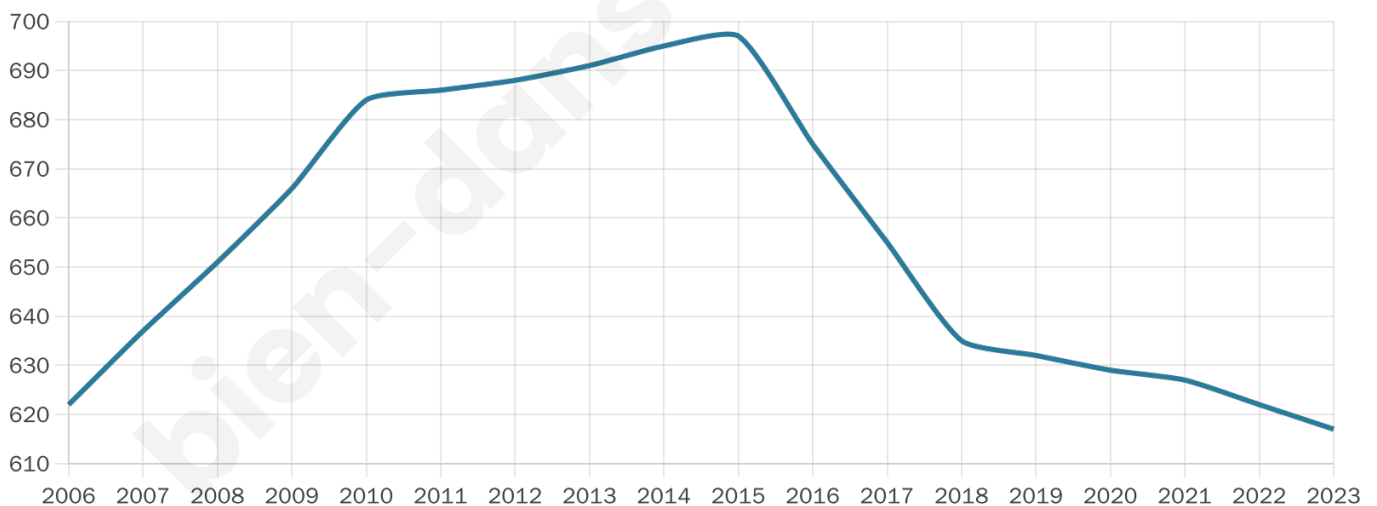

Statistiques sur la population

Nombre d'habitants

617

Age moyen

43 ans

Pop active

48.3%

Taux chômage

5.8%

Pop densité

17 h/km²

Revenu moyen

23 850 €/an

Evolution du nombre d'habitants

Sources : Institut national de la statistique et des études économiques (insee) selon Les dernières parutions officielles de 2024 portant sur les années 2020, 2021 et 2022.

Tranche d'âge

Activité professionnelle

Niveau de diplôme

Composition des ménages

Profils électoraux

Premier tour

	Marine LE PEN	36.32 %
	Emmanuel MACRON	18.16 %
	Jean-Luc MÉLENCHON	14.47 %
	Yannick JADOT	6.05 %
	Fabien ROUSSEL	5.79 %
	Valérie PÉCRESSE	5.79 %
	Éric ZEMMOUR	5.00 %
	Jean LASSALLE	2.89 %
	Anne HIDALGO	2.37 %
	Philippe POUTOU	1.32 %
	Nicolas DUPONT- AIGNAN	1.32 %
	Nathalie ARTHAUD	0.53 %