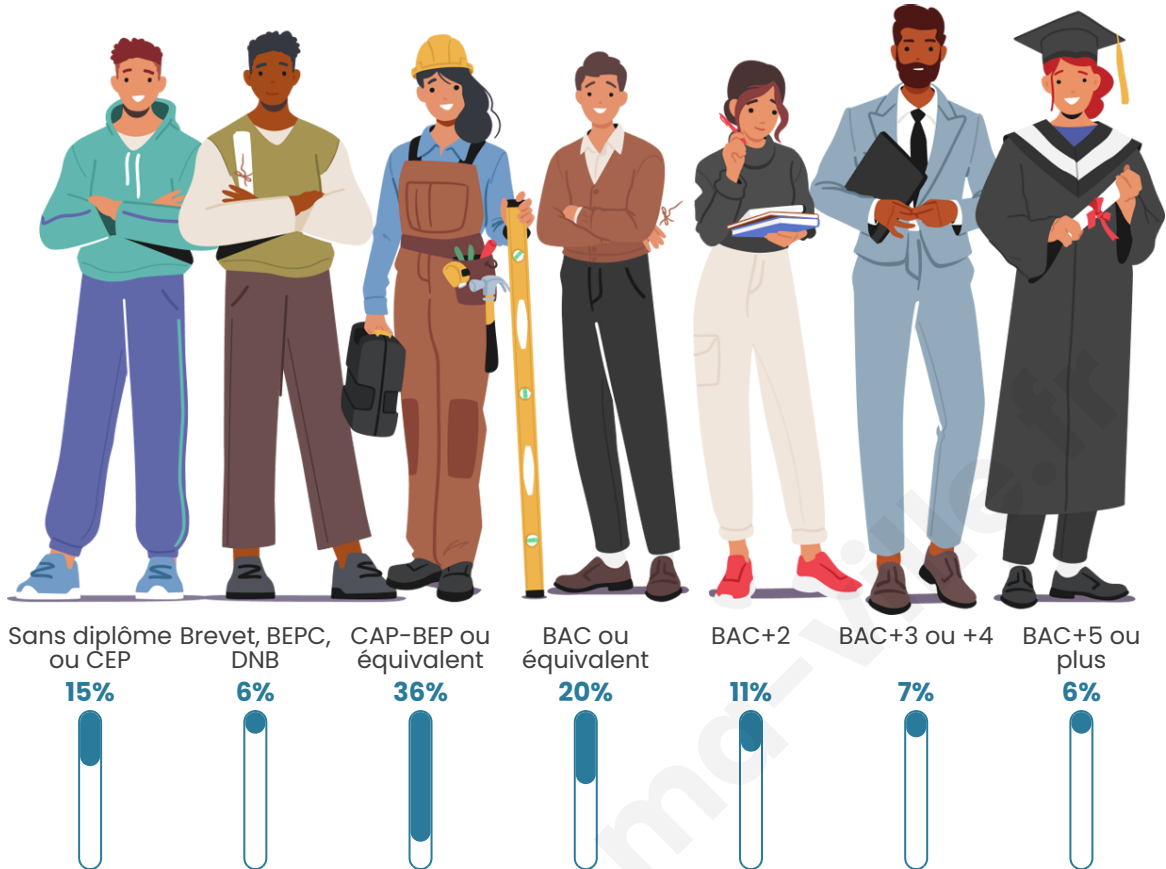

Statistiques sur la population

Nombre d'habitants

617

Age moyen

43 ans

Pop active

48.3%

Taux chômage

Tranche d'âge

Activité professionnelle

Niveau de diplôme

Composition des ménages

Profils électoraux

Premier tour

	Marine LE PEN	36.32 %
	Emmanuel MACRON	18.16 %
	Jean-Luc MÉLENCHON	14.47 %
	Yannick JADOT	6.05 %
	Fabien ROUSSEL	5.79 %
	Valérie PÉCRESSE	5.79 %
	Éric ZEMMOUR	5.00 %
	Jean LASSALLE	2.89 %
	Anne HIDALGO	2.37 %
	Philippe POUTOU	1.32 %
	Nicolas DUPONT- AIGNAN	1.32 %
	Nathalie ARTHAUD	0.53 %