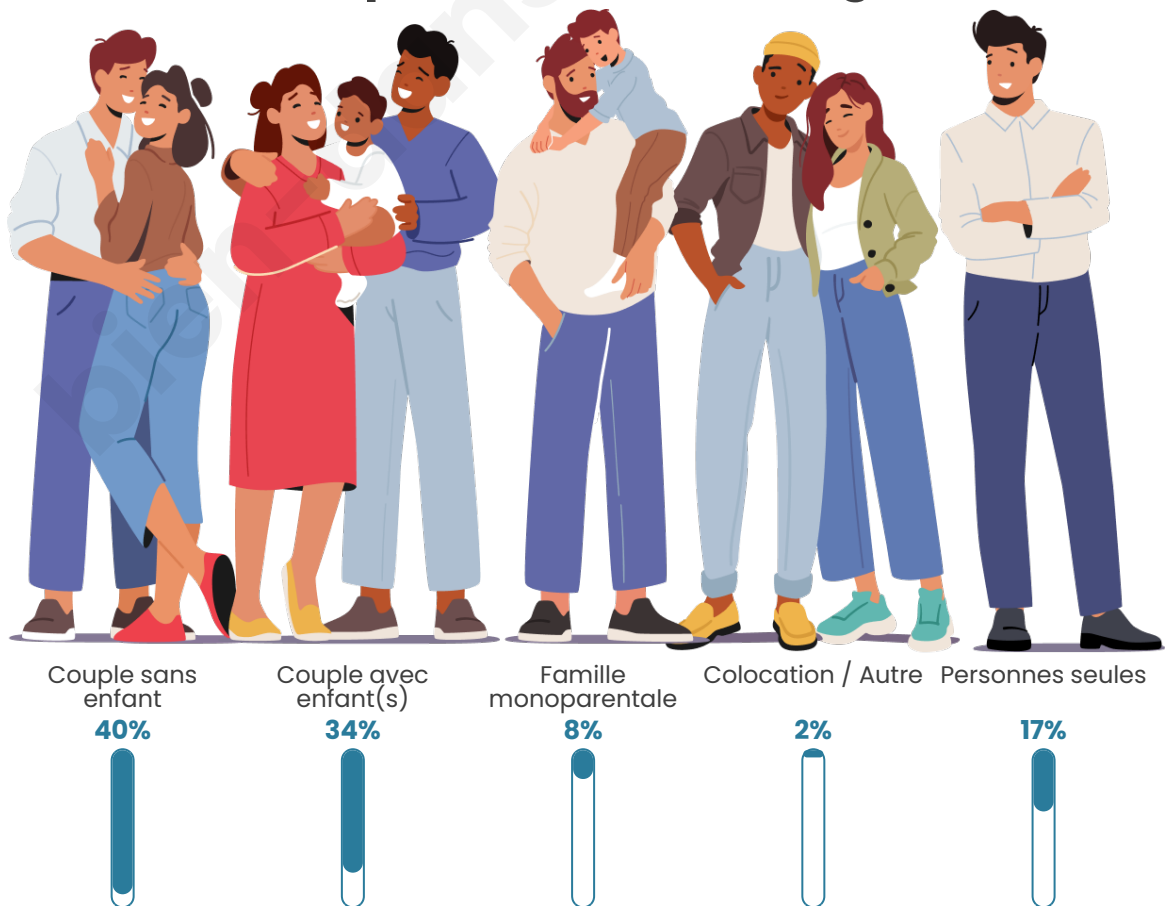

Statistiques sur la population

Nombre d'habitants

617

Age moyen

43 ans

Pop active

48.3%

Taux chômage

Tranche d'âge

Activité professionnelle

Niveau de diplôme

Composition des ménages

Profils électoraux

Premier tour

	Marine LE PEN	36.32 %
	Emmanuel MACRON	18.16 %
	Jean-Luc MÉLENCHON	14.47 %
	Yannick JADOT	6.05 %
	Fabien ROUSSEL	5.79 %
	Valérie PÉCRESSE	5.79 %
	Éric ZEMMOUR	5.00 %
	Jean LASSALLE	2.89 %
	Anne HIDALGO	2.37 %
	Philippe POUTOU	1.32 %
	Nicolas DUPONT- AIGNAN	1.32 %
	Nathalie ARTHAUD	0.53 %