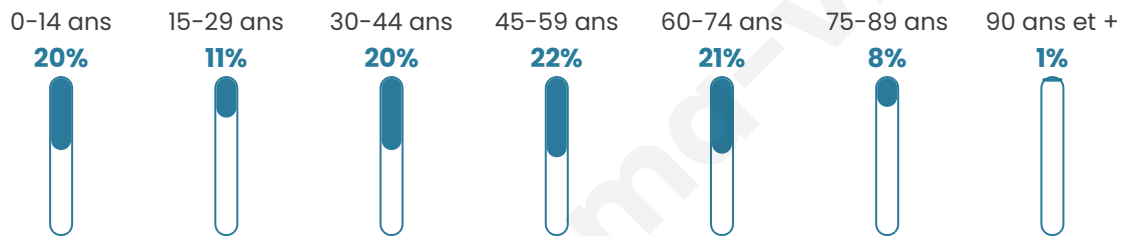

Statistiques sur la population

Nombre d'habitants

617

Age moyen

43 ans

Pop active

48.3%

Taux chômage

5.8%

Pop densité

17 h/km²

Revenu moyen

23 850 €/an

Evolution du nombre d'habitants

Sources : Institut national de la statistique et des études économiques (insee) selon Les dernières parutions officielles de 2024 portant sur les années 2020, 2021 et 2022.

Tranche d'âge

Activité professionnelle

Niveau de diplôme

Composition des ménages

Profils électoraux

Premier tour

	Marine LE PEN	36.32 %
	Emmanuel MACRON	18.16 %
	Jean-Luc MÉLENCHON	14.47 %
	Yannick JADOT	6.05 %
	Fabien ROUSSEL	5.79 %
	Valérie PÉCRESSE	5.79 %
	Éric ZEMMOUR	5.00 %
	Jean LASSALLE	2.89 %
	Anne HIDALGO	2.37 %
	Philippe POUTOU	1.32 %
	Nicolas DUPONT- AIGNAN	1.32 %
	Nathalie ARTHAUD	0.53 %