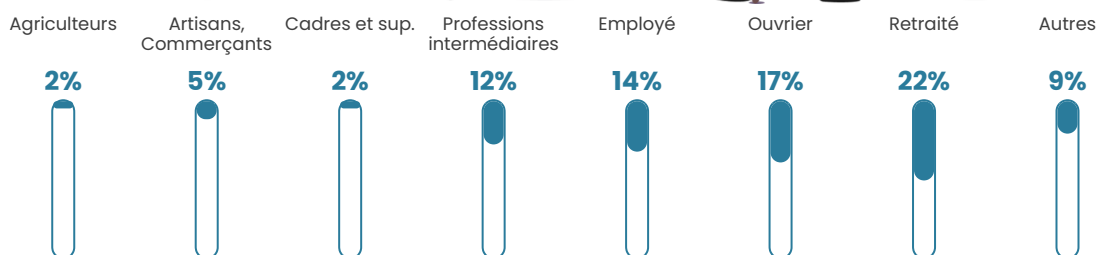

5.8%

Pop densité

17 h/km²

Revenu moyen

23 850 €/an

Evolution du nombre d'habitants

Sources : Institut national de la statistique et des études économiques (insee) selon Les dernières parutions officielles de 2024 portant sur les années 2020, 2021 et 2022.

Tranche d'âge

Activité professionnelle

Niveau de diplôme

Composition des ménages

Profils électoraux

Premier tour

	Marine LE PEN	36.32 %
	Emmanuel MACRON	18.16 %
	Jean-Luc MÉLENCHON	14.47 %
	Yannick JADOT	6.05 %
	Fabien ROUSSEL	5.79 %
	Valérie PÉCRESSE	5.79 %
	Éric ZEMMOUR	5.00 %
	Jean LASSALLE	2.89 %
	Anne HIDALGO	2.37 %
	Philippe POUTOU	1.32 %
	Nicolas DUPONT- AIGNAN	1.32 %
	Nathalie ARTHAUD	0.53 %