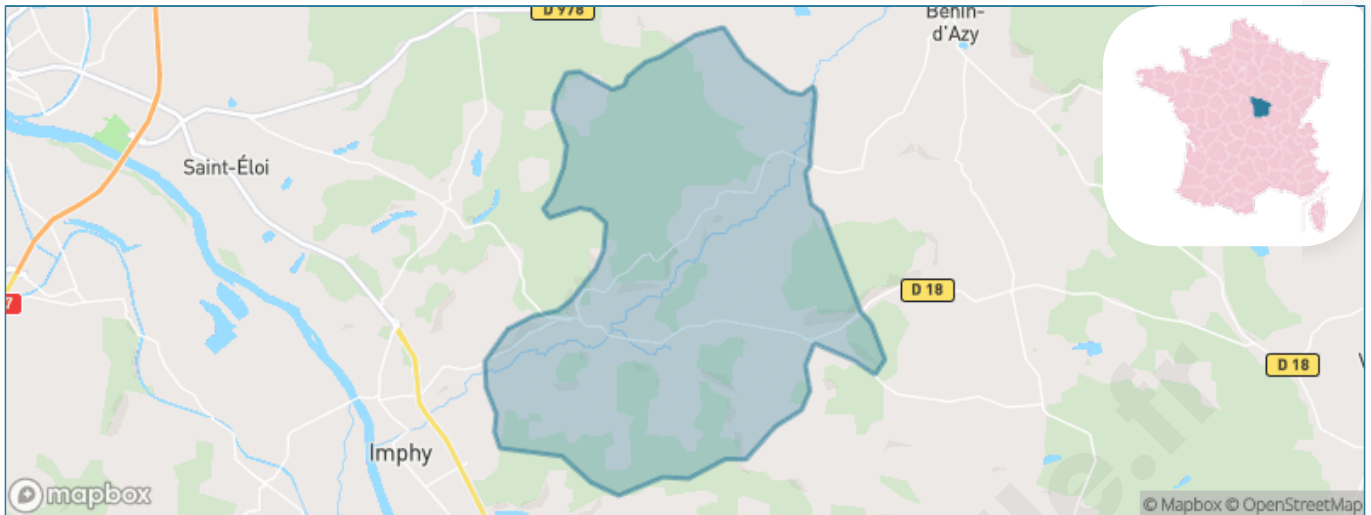

Version web

Ville de La Fermeté

Présenté par

BIEN dans
ma **VILLE** 

Sommaire

Situation géographique	3
Statistiques sur la population	4
Evolution du nombre d'habitants	4
Tranche d'âge	5
0-14 ans	5
15-29 ans	5
30-44 ans	5
45-59 ans	5
60-74 ans	5
75-89 ans	5
90 ans et +	5
Activité professionnelle	5
Agriculteurs	5
Artisans, Commerçants	5
Cadres et sup.	5
Professions intermédiaires	5
Employé	5
Ouvrier	5
Retraité	5
Autres	5
Niveau de diplôme	6
Sans diplôme ou CEP	6
Brevet, BEPC, DNB	6
CAP-BEP ou équivalent	6
BAC ou équivalent	6
BAC+2	6
BAC+3 ou +4	6
BAC+5 ou plus	6
Composition des ménages	6
Couple sans enfant	6
Couple avec enfant(s)	6
Famille monoparentale	6
Colocation / Autre	6
Personnes seules	6
Profils électoraux	7
Premier tour	7
Sécurité	8
Evolution du nombre d'infractions	8
Pour comparer	9
Services à la population	10
Commerce	10
Éducation	10
Villes autour de La Fermeté	11

Situation géographique

i Informations clés

- **Région** : Bourgogne-Franche-Comté
- **Département** : Nièvre
- **Code postal** : 58160
- **Superficie** : 36 km²

RÉGION
BOURGOGNE
FRANCHE
COMTE

NIÈVRE
le département