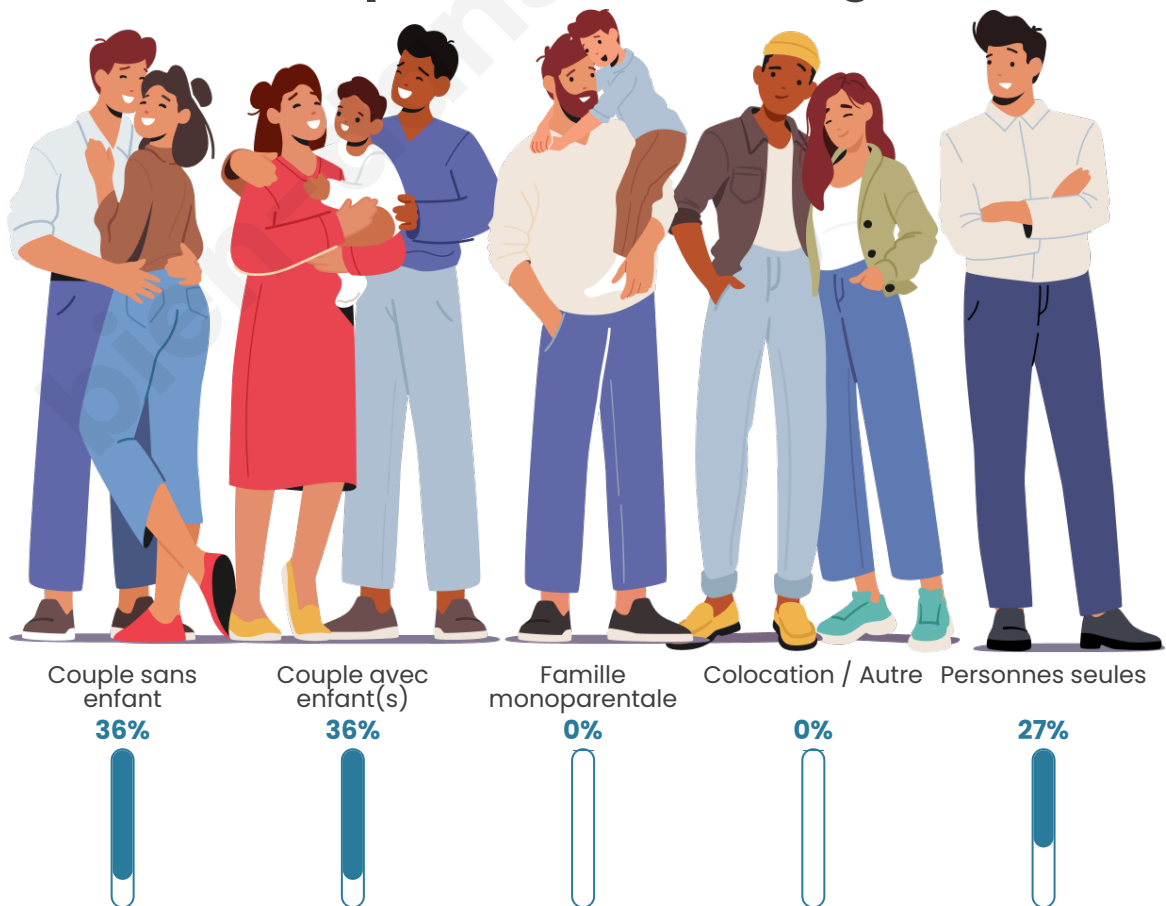

Tranche d'âge

Activité professionnelle

Niveau de diplôme

Composition des ménages

Profils électoraux

Premier tour

	Marine LE PEN	30.43 %
	Emmanuel MACRON	19.57 %
	Jean-Luc MÉLENCHON	15.22 %
	Jean LASSALLE	6.52 %
	Éric ZEMMOUR	6.52 %
	Yannick JADOT	6.52 %
	Fabien ROUSSEL	4.35 %
	Philippe POUTOU	4.35 %
	Nathalie ARTHAUD	2.17 %
	Anne HIDALGO	2.17 %
	Valérie PÉCRESE	2.17 %
	Nicolas DUPONT- AIGNAN	0.00 %