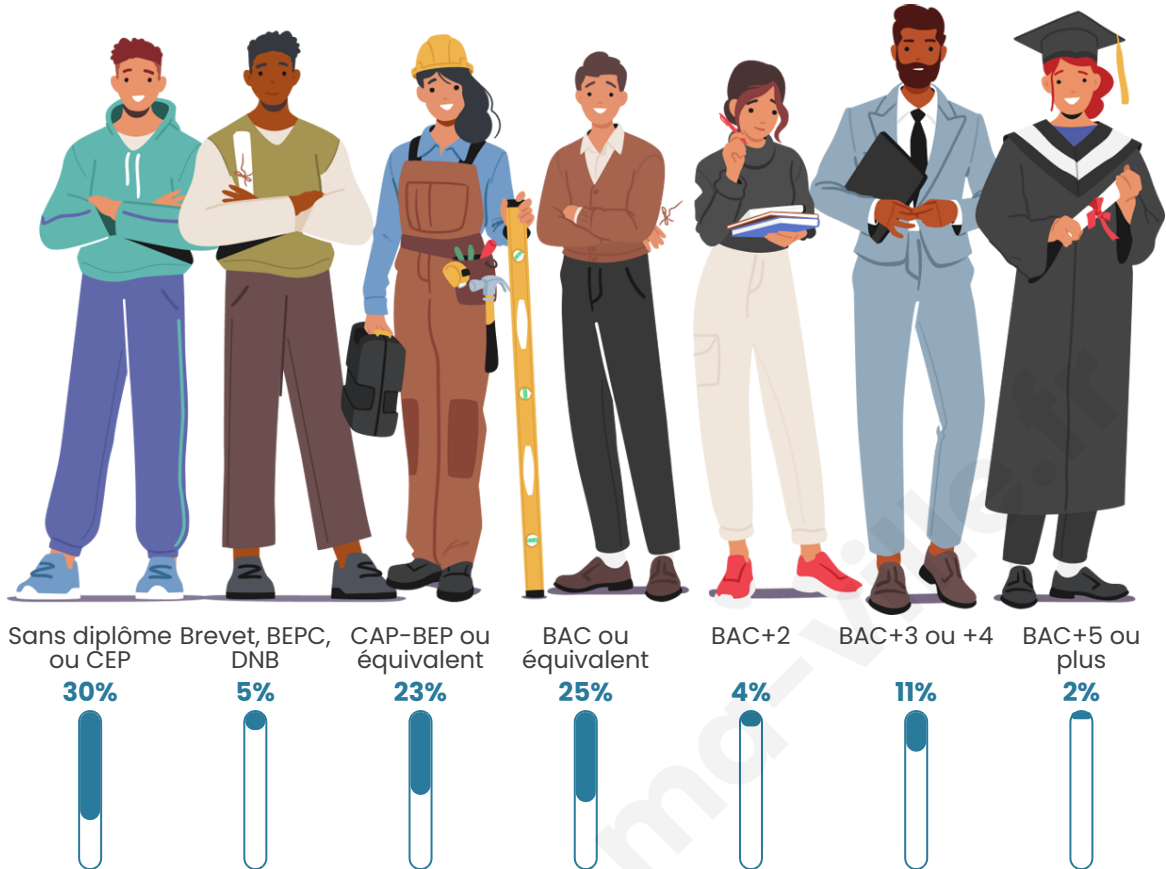

44 ans

Pop active

45.8%

Taux chômage

5.1%

Pop densité

7 h/km²

Revenu moyen

Tranche d'âge

Activité professionnelle

Niveau de diplôme

Composition des ménages

Profils électoraux

Premier tour

	Marine LE PEN	30.43 %
	Emmanuel MACRON	19.57 %
	Jean-Luc MÉLENCHON	15.22 %
	Jean LASSALLE	6.52 %
	Éric ZEMMOUR	6.52 %
	Yannick JADOT	6.52 %
	Fabien ROUSSEL	4.35 %
	Philippe POUTOU	4.35 %
	Nathalie ARTHAUD	2.17 %
	Anne HIDALGO	2.17 %
	Valérie PÉCRESE	2.17 %
	Nicolas DUPONT- AIGNAN	0.00 %