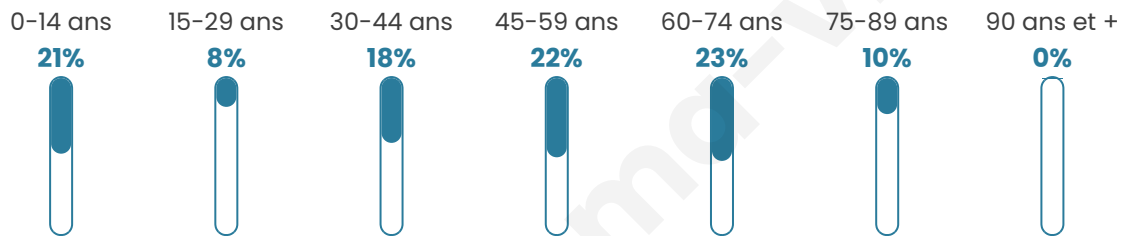

Version web

Ville de La Férée

Présenté par

BIEN dans
ma **VILLE** 

Sommaire

Situation géographique	3
Statistiques sur la population	4
Evolution du nombre d'habitants	4
Tranche d'âge	5
0-14 ans	5
15-29 ans	5
30-44 ans	5
45-59 ans	5
60-74 ans	5
75-89 ans	5
90 ans et +	5
Activité professionnelle	5
Agriculteurs	5
Artisans, Commerçants	5
Cadres et sup.	5
Professions intermédiaires	5
Employé	5
Ouvrier	5
Retraité	5
Autres	5
Niveau de diplôme	6
Sans diplôme ou CEP	6
Brevet, BEPC, DNB	6
CAP-BEP ou équivalent	6
BAC ou équivalent	6
BAC+2	6
BAC+3 ou +4	6
BAC+5 ou plus	6
Composition des ménages	6
Couple sans enfant	6
Couple avec enfant(s)	6
Famille monoparentale	6
Colocation / Autre	6
Personnes seules	6
Profils électoraux	7
Premier tour	7
Sécurité	8
Evolution du nombre d'infractions	8
Pour comparer	9
Services à la population	10
Commerce	10
Éducation	10
Villes autour de La Férée	12

44 ans

Pop active

45.8%

Taux chômage

5.1%

Pop densité

7 h/km²

Revenu moyen

Tranche d'âge

Activité professionnelle

Niveau de diplôme

Composition des ménages

Profils électoraux

Premier tour

	Marine LE PEN	30.43 %
	Emmanuel MACRON	19.57 %
	Jean-Luc MÉLENCHON	15.22 %
	Jean LASSALLE	6.52 %
	Éric ZEMMOUR	6.52 %
	Yannick JADOT	6.52 %
	Fabien ROUSSEL	4.35 %
	Philippe POUTOU	4.35 %
	Nathalie ARTHAUD	2.17 %
	Anne HIDALGO	2.17 %
	Valérie PÉCRESE	2.17 %
	Nicolas DUPONT- AIGNAN	0.00 %