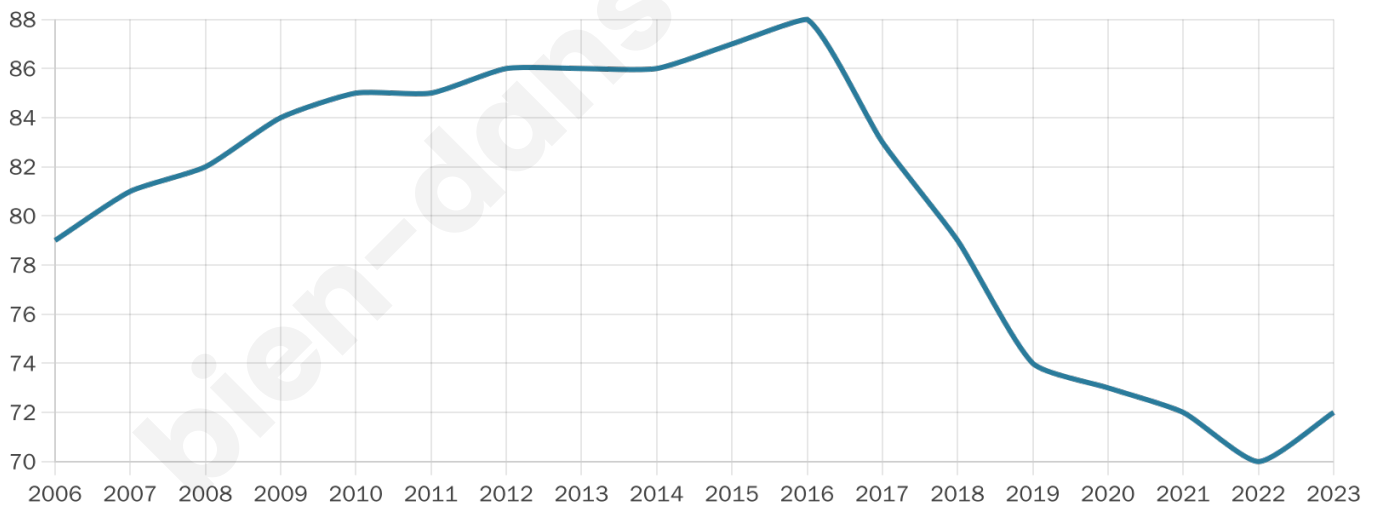

Version web

Ville de La Férée

Présenté par

BIEN dans
ma **VILLE** 

Sommaire

Situation géographique	3
Statistiques sur la population	4
Evolution du nombre d'habitants	4
Tranche d'âge	5
0-14 ans	5
15-29 ans	5
30-44 ans	5
45-59 ans	5
60-74 ans	5
75-89 ans	5
90 ans et +	5
Activité professionnelle	5
Agriculteurs	5
Artisans, Commerçants	5
Cadres et sup.	5
Professions intermédiaires	5
Employé	5
Ouvrier	5
Retraité	5
Autres	5
Niveau de diplôme	6
Sans diplôme ou CEP	6
Brevet, BEPC, DNB	6
CAP-BEP ou équivalent	6
BAC ou équivalent	6
BAC+2	6
BAC+3 ou +4	6
BAC+5 ou plus	6
Composition des ménages	6
Couple sans enfant	6
Couple avec enfant(s)	6
Famille monoparentale	6
Colocation / Autre	6
Personnes seules	6
Profils électoraux	7
Premier tour	7
Sécurité	8
Evolution du nombre d'infractions	8
Pour comparer	9
Services à la population	10
Commerce	10
Éducation	10
Villes autour de La Férée	12

44 ans

Pop active

45.8%

Taux chômage

5.1%

Pop densité

7 h/km²

Revenu moyen

NC

Evolution du nombre d'habitants

Sources : Institut national de la statistique et des études économiques (insee) selon Les dernières parutions officielles de 2024 portant sur les années 2020, 2021 et 2022.