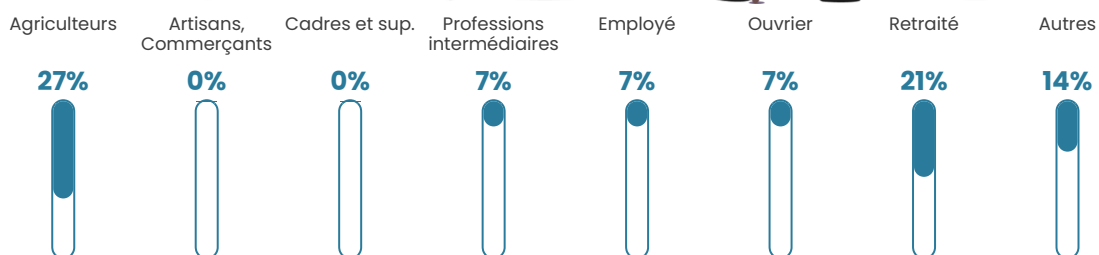

NC

Evolution du nombre d'habitants

Sources : Institut national de la statistique et des études économiques (insee) selon Les dernières parutions officielles de 2024 portant sur les années 2020, 2021 et 2022.

Tranche d'âge

Activité professionnelle

Niveau de diplôme

Composition des ménages

Profils électoraux

Premier tour

	Marine LE PEN	30.43 %
	Emmanuel MACRON	19.57 %
	Jean-Luc MÉLENCHON	15.22 %
	Jean LASSALLE	6.52 %
	Éric ZEMMOUR	6.52 %
	Yannick JADOT	6.52 %
	Fabien ROUSSEL	4.35 %
	Philippe POUTOU	4.35 %
	Nathalie ARTHAUD	2.17 %
	Anne HIDALGO	2.17 %
	Valérie PÉCRESE	2.17 %
	Nicolas DUPONT- AIGNAN	0.00 %