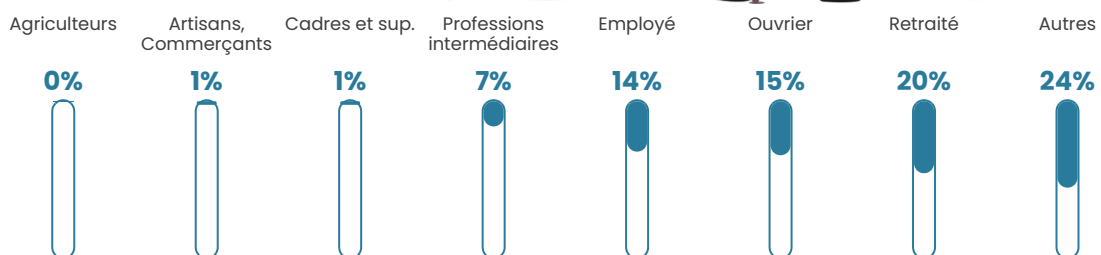

Revenu moyen

16 210 €/an

Evolution du nombre d'habitants

Sources : Institut national de la statistique et des études économiques (insee) selon Les dernières parutions officielles de 2024 portant sur les années 2020, 2021 et 2022.

Tranche d'âge

Activité professionnelle

Niveau de diplôme

Composition des ménages

Profils électoraux

Premier tour

	Marine LE PEN	46.88 %
	Emmanuel MACRON	18.13 %
	Jean-Luc MÉLENCHON	16.17 %
	Éric ZEMMOUR	5.89 %
	Valérie PÉCRESE	3.12 %
	Nicolas DUPONT-AIGNAN	3.12 %
	Jean LASSALLE	2.42 %
	Yannick JADOT	1.50 %
	Anne HIDALGO	0.81 %
	Nathalie ARTHAUD	0.69 %
	Fabien ROUSSEL	0.69 %
	Philippe POUTOU	0.58 %