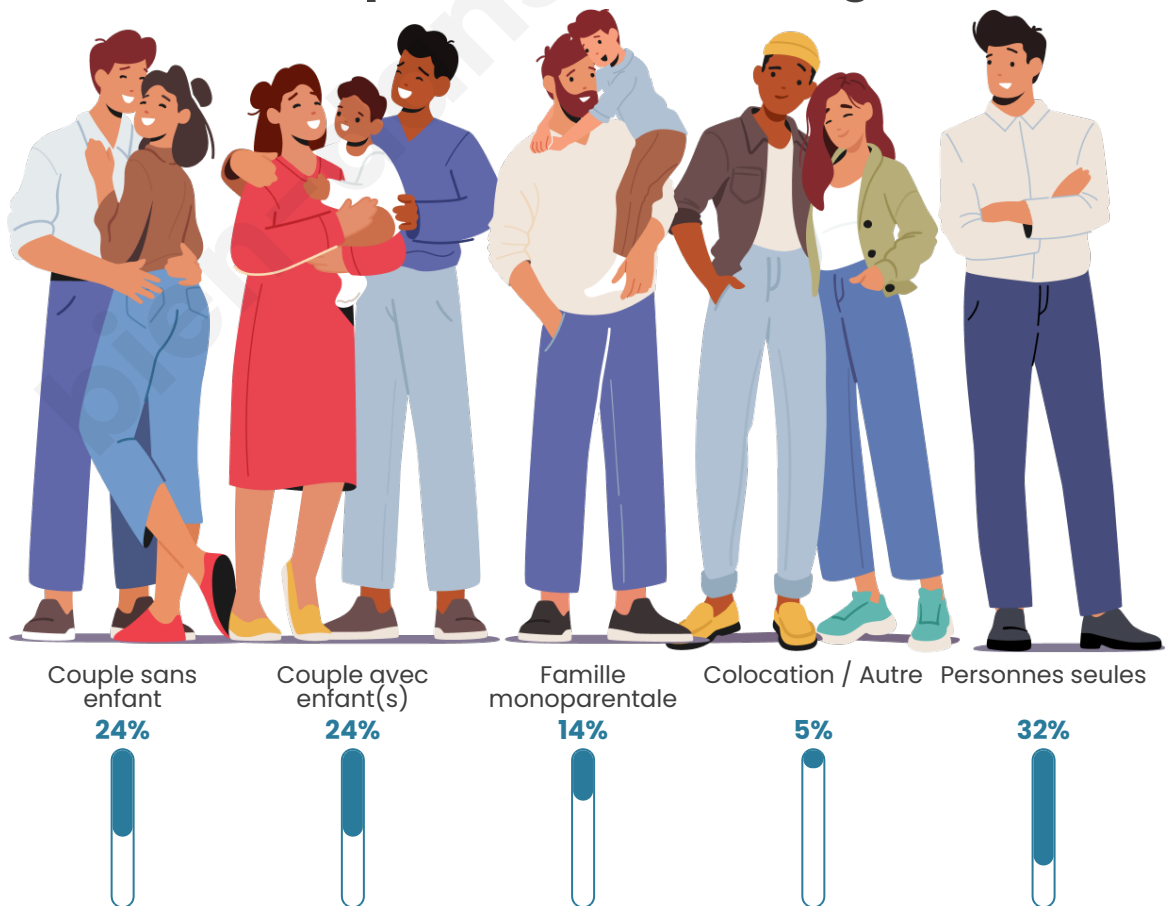

Tranche d'âge

Activité professionnelle

Niveau de diplôme

Composition des ménages

Profils électoraux

Premier tour

	Marine LE PEN	46.88 %
	Emmanuel MACRON	18.13 %
	Jean-Luc MÉLENCHON	16.17 %
	Éric ZEMMOUR	5.89 %
	Valérie PÉCRESE	3.12 %
	Nicolas DUPONT-AIGNAN	3.12 %
	Jean LASSALLE	2.42 %
	Yannick JADOT	1.50 %
	Anne HIDALGO	0.81 %
	Nathalie ARTHAUD	0.69 %
	Fabien ROUSSEL	0.69 %
	Philippe POUTOU	0.58 %