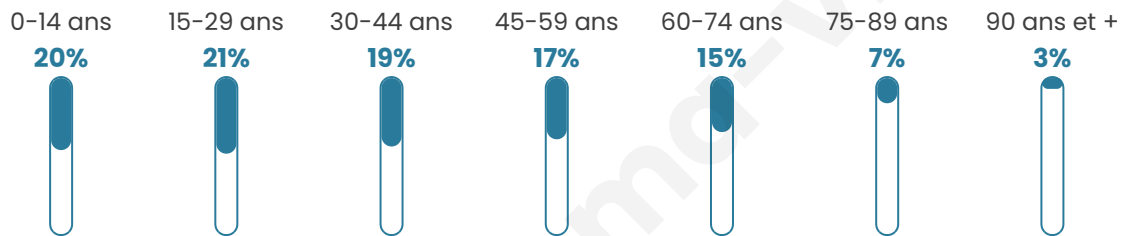

Age moyen

39 ans

Pop active

42.3%

Taux chômage

20.7%

Pop densité

466 h/km²

Revenu moyen

16 210 €/an

Evolution du nombre d'habitants

Sources : Institut national de la statistique et des études économiques (insee) selon Les dernières parutions officielles de 2024 portant sur les années 2020, 2021 et 2022.

Tranche d'âge

Activité professionnelle

Niveau de diplôme

Composition des ménages

Profils électoraux

Premier tour

	Marine LE PEN	46.88 %
	Emmanuel MACRON	18.13 %
	Jean-Luc MÉLENCHON	16.17 %
	Éric ZEMMOUR	5.89 %
	Valérie PÉCRESE	3.12 %
	Nicolas DUPONT-AIGNAN	3.12 %
	Jean LASSALLE	2.42 %
	Yannick JADOT	1.50 %
	Anne HIDALGO	0.81 %
	Nathalie ARTHAUD	0.69 %
	Fabien ROUSSEL	0.69 %
	Philippe POUTOU	0.58 %