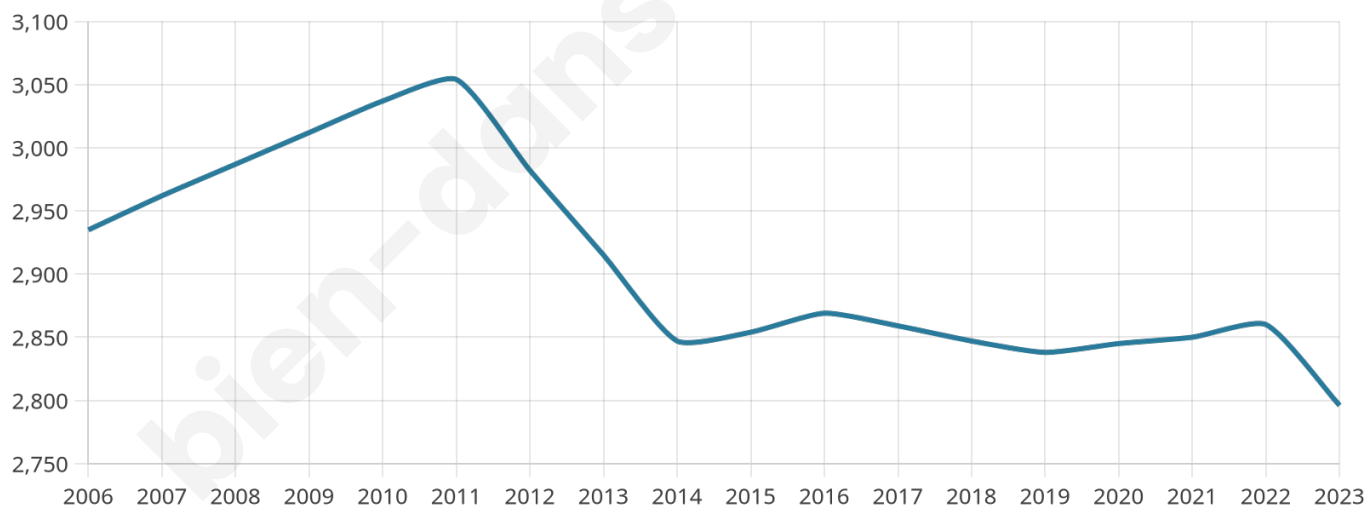

Version web

Ville de La Fère

Présenté par

BIEN dans
ma **VILLE** 

Sommaire

Situation géographique	3
Statistiques sur la population	4
Evolution du nombre d'habitants	4
Tranche d'âge	5
0-14 ans	5
15-29 ans	5
30-44 ans	5
45-59 ans	5
60-74 ans	5
75-89 ans	5
90 ans et +	5
Activité professionnelle	5
Agriculteurs	5
Artisans, Commerçants	5
Cadres et sup.	5
Professions intermédiaires	5
Employé	5
Ouvrier	5
Retraité	5
Autres	5
Niveau de diplôme	6
Sans diplôme ou CEP	6
Brevet, BEPC, DNB	6
CAP-BEP ou équivalent	6
BAC ou équivalent	6
BAC+2	6
BAC+3 ou +4	6
BAC+5 ou plus	6
Composition des ménages	6
Couple sans enfant	6
Couple avec enfant(s)	6
Famille monoparentale	6
Colocation / Autre	6
Personnes seules	6
Profil électoraux	7
Premier tour	7
Sécurité	8
Evolution du nombre d'infractions	8
Pour comparer	9
Services à la population	10
Commerce	10
Éducation	10
Villes autour de La Fère	11
Avis sur la ville de La Fère	12
Moyenne par critère	12
Villes autour de La Fère	12
Répartition des avis par note	12
Répartition des avis par note	12

Age moyen

39 ans

Pop active

42.3%

Taux chômage

20.7%

Pop densité

466 h/km²

Revenu moyen

16 210 €/an

Evolution du nombre d'habitants

Sources : Institut national de la statistique et des études économiques (insee) selon Les dernières parutions officielles de 2024 portant sur les années 2020, 2021 et 2022.