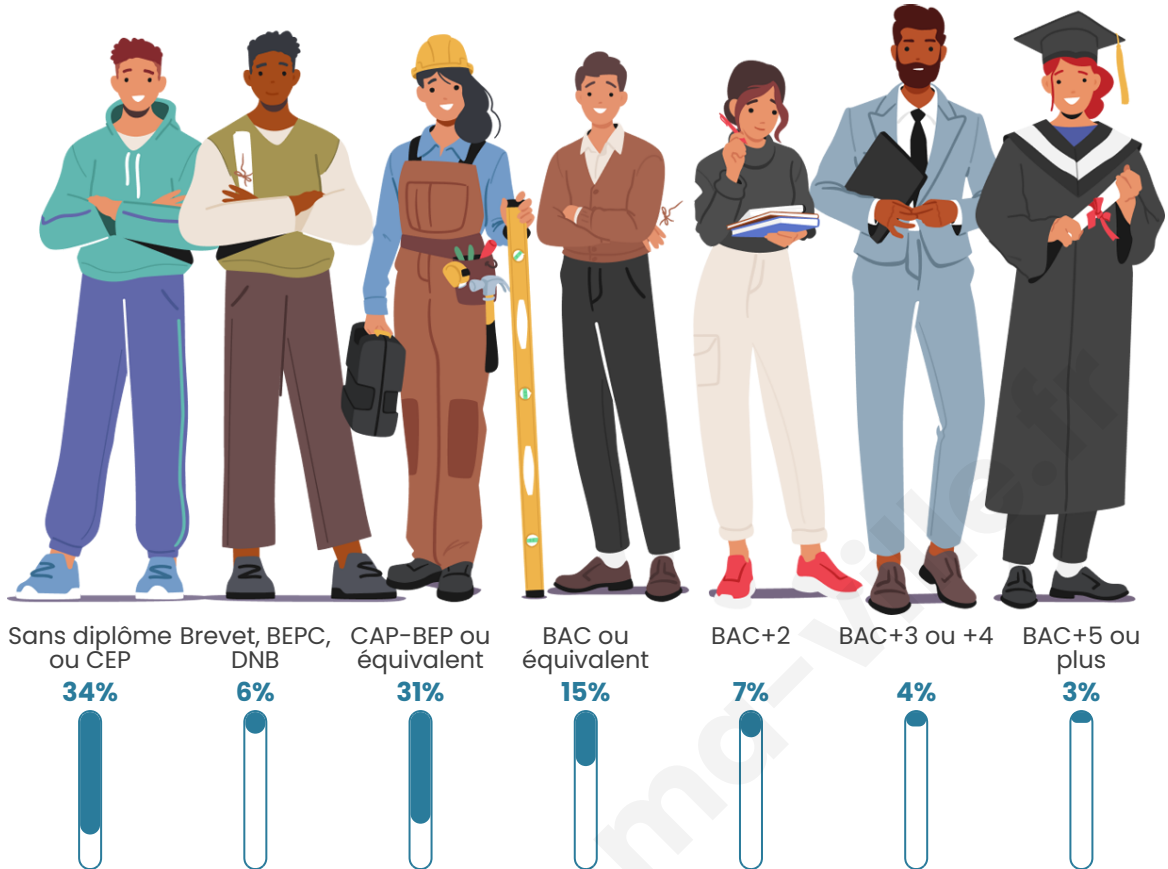

Age moyen

39 ans

Pop active

42.3%

Taux chômage

20.7%

Pop densité

466 h/km²

Tranche d'âge

Activité professionnelle

Niveau de diplôme

Composition des ménages

Profils électoraux

Premier tour

	Marine LE PEN	46.88 %
	Emmanuel MACRON	18.13 %
	Jean-Luc MÉLENCHON	16.17 %
	Éric ZEMMOUR	5.89 %
	Valérie PÉCRESE	3.12 %
	Nicolas DUPONT-AIGNAN	3.12 %
	Jean LASSALLE	2.42 %
	Yannick JADOT	1.50 %
	Anne HIDALGO	0.81 %
	Nathalie ARTHAUD	0.69 %
	Fabien ROUSSEL	0.69 %
	Philippe POUTOU	0.58 %