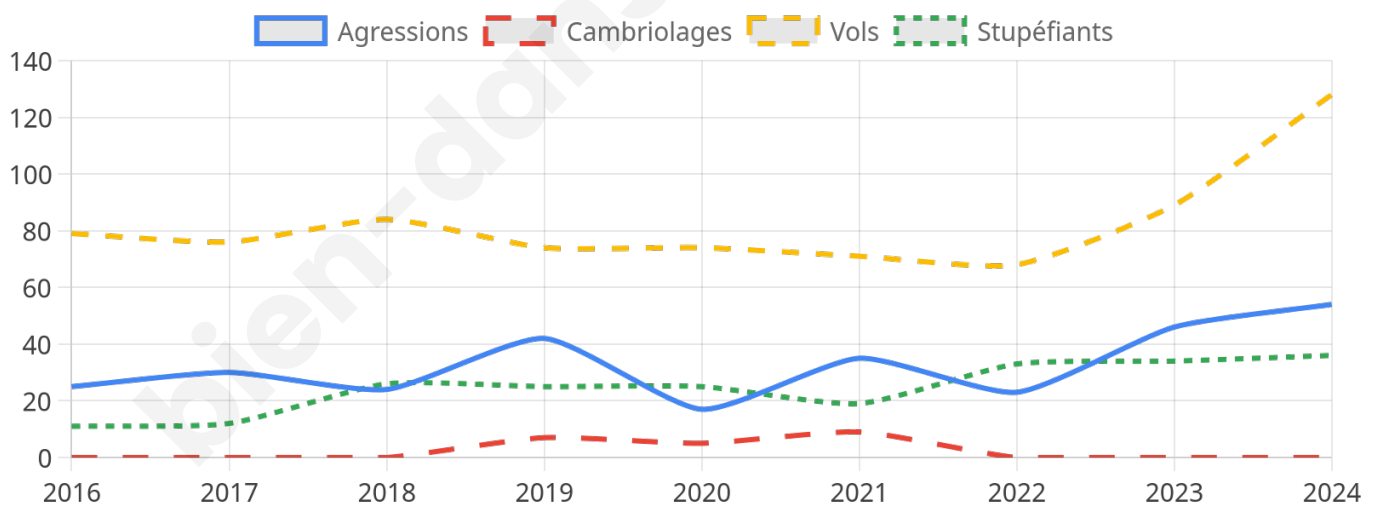

1 399 inscrits

Participation : 63.12%

Votes blancs : 1.13%

Votes nuls : 0.79%

Second tour

	Emmanuel MACRON	32,2 %
	Marine LE PEN	67,8 %

1 400 inscrits

Participation : 65.29%

Votes blancs : 4.92%

Votes nuls : 1.64%

Sécurité

Agressions physiques / sexuelles

54

Cambriolages

0

Vols / dégradations

128

Stupéfiants

36

Evolution du nombre d'infractions

Pour comparer

(en proportion du nombre d'habitants)

Sources : Bases statistiques communale, départementale et régionale de la délinquance enregistrée par la police et la gendarmerie nationales selon les dernières parutions officielles de 2025 portant sur l'année 2024 ([data.gouv](https://data.gouv.fr)).