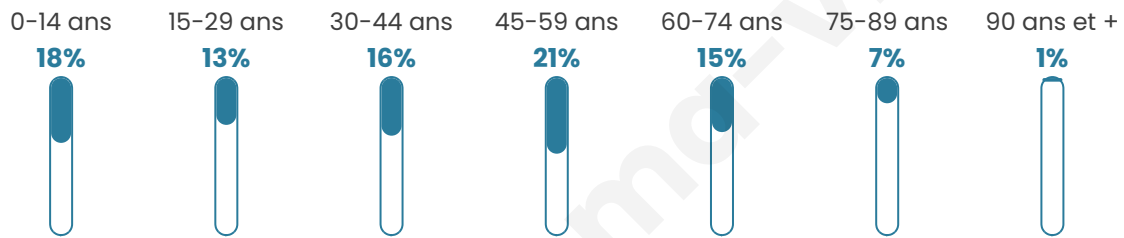

517

Age moyen

41 ans

Pop active

42.7%

Taux chômage

10.4%

Pop densité

24 h/km²

Revenu moyen

20 890 €/an

Evolution du nombre d'habitants

Sources : Institut national de la statistique et des études économiques (insee) selon Les dernières parutions officielles de 2024 portant sur les années 2020, 2021 et 2022.

Tranche d'âge

Activité professionnelle

Niveau de diplôme

Composition des ménages

Profils électoraux

Premier tour

	Emmanuel MACRON	27.55 %
	Marine LE PEN	26.42 %
	Jean-Luc MÉLENCHON	16.98 %
	Nicolas DUPONT- AIGNAN	5.66 %
	Éric ZEMMOUR	5.28 %
	Yannick JADOT	5.28 %
	Jean LASSALLE	4.15 %
	Valérie PÉCRESE	3.40 %
	Fabien ROUSSEL	1.89 %
	Anne HIDALGO	1.51 %
	Philippe POUTOU	1.13 %
	Nathalie ARTHAUD	0.75 %

Second tour

	Emmanuel MACRON	52,16 %
	Marine LE PEN	47,84 %

350 inscrits

Participation : 76%
Votes blancs : 10.53%
Votes nuls : 2.26%

350 inscrits

Participation : 77.71%
Votes blancs : 2.21%
Votes nuls : 0.37%