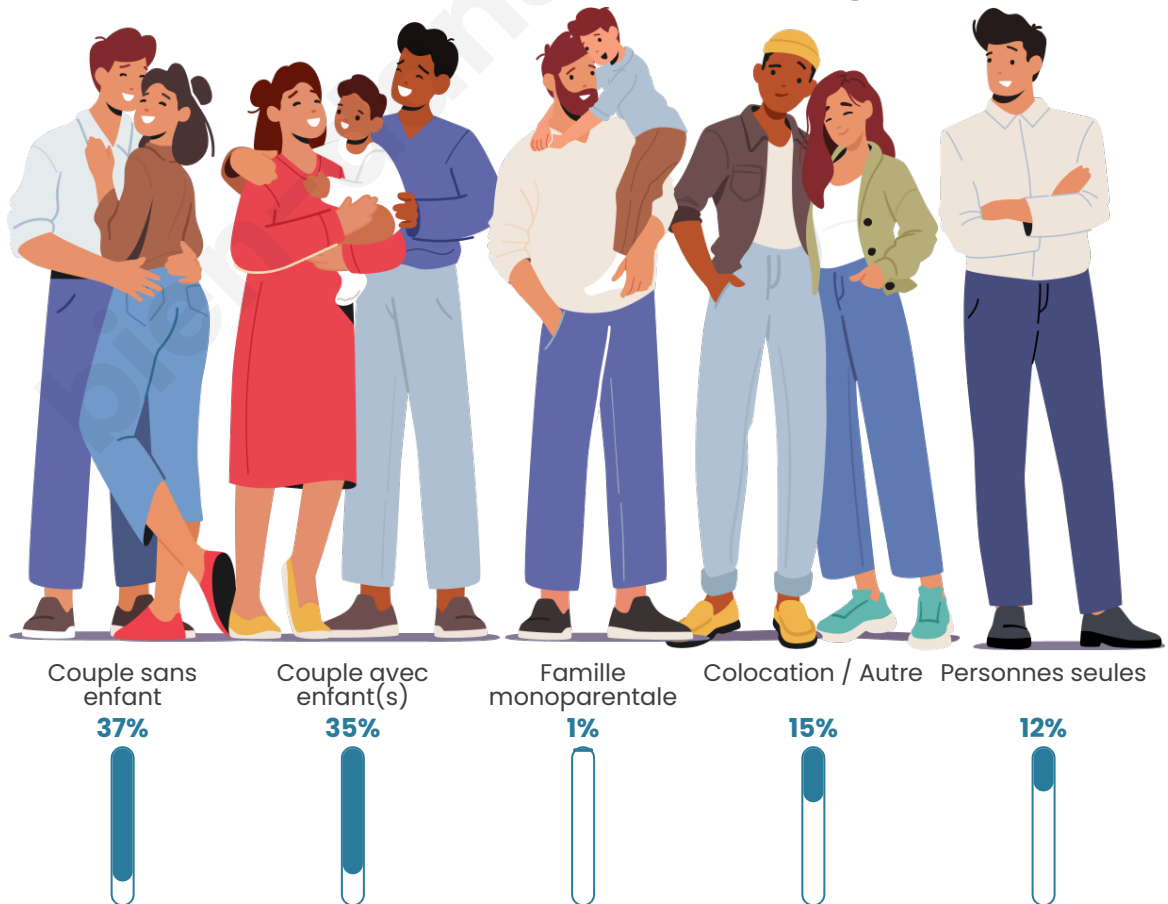

Tranche d'âge

Activité professionnelle

Niveau de diplôme

Composition des ménages

Profils électoraux

Premier tour

	Emmanuel MACRON	27.55 %
	Marine LE PEN	26.42 %
	Jean-Luc MÉLENCHON	16.98 %
	Nicolas DUPONT- AIGNAN	5.66 %
	Éric ZEMMOUR	5.28 %
	Yannick JADOT	5.28 %
	Jean LASSALLE	4.15 %
	Valérie PÉCRESE	3.40 %
	Fabien ROUSSEL	1.89 %
	Anne HIDALGO	1.51 %
	Philippe POUTOU	1.13 %
	Nathalie ARTHAUD	0.75 %