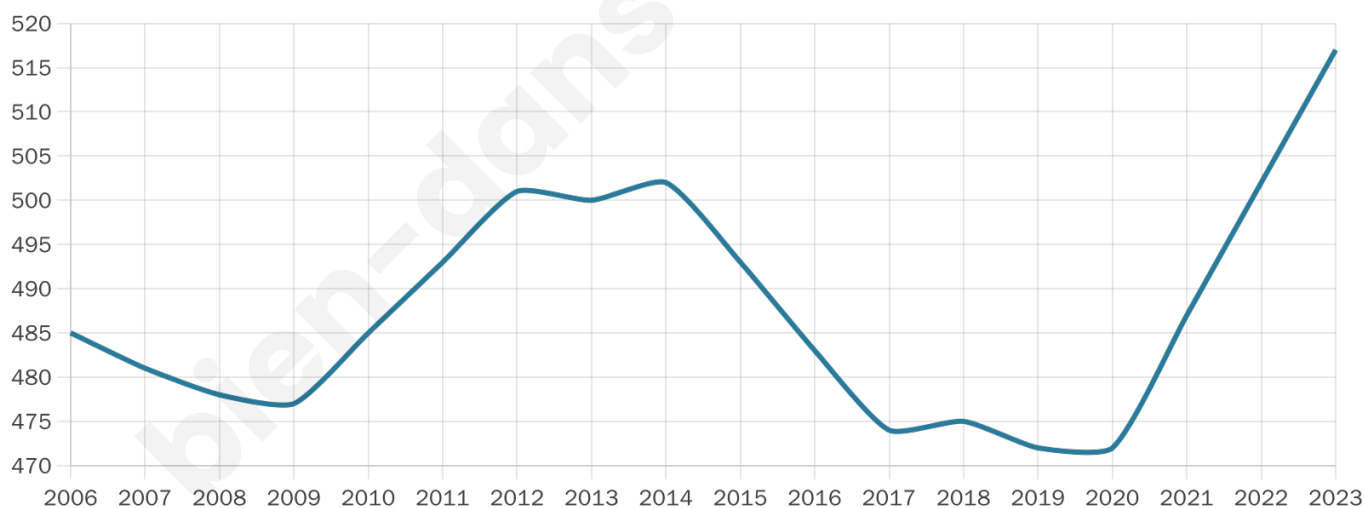

517

Age moyen

41 ans

Pop active

42.7%

Taux chômage

10.4%

Pop densité

24 h/km²

Revenu moyen

20 890 €/an

Evolution du nombre d'habitants

Sources : Institut national de la statistique et des études économiques (insee) selon Les dernières parutions officielles de 2024 portant sur les années 2020, 2021 et 2022.