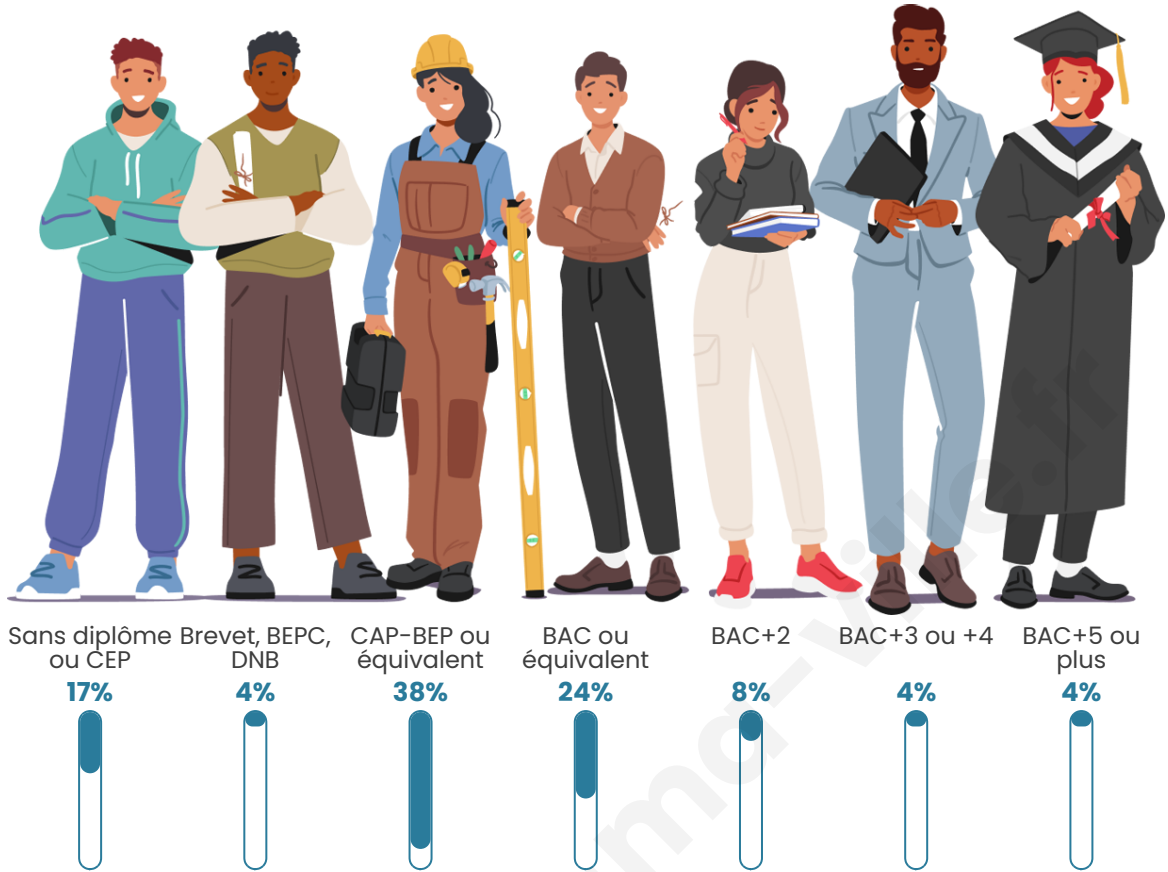

517

Age moyen

41 ans

Pop active

42.7%

Taux chômage

10.4%

Pop densité

Tranche d'âge

Activité professionnelle

Niveau de diplôme

Composition des ménages

Profils électoraux

Premier tour

	Emmanuel MACRON	27.55 %
	Marine LE PEN	26.42 %
	Jean-Luc MÉLENCHON	16.98 %
	Nicolas DUPONT- AIGNAN	5.66 %
	Éric ZEMMOUR	5.28 %
	Yannick JADOT	5.28 %
	Jean LASSALLE	4.15 %
	Valérie PÉCRESE	3.40 %
	Fabien ROUSSEL	1.89 %
	Anne HIDALGO	1.51 %
	Philippe POUTOU	1.13 %
	Nathalie ARTHAUD	0.75 %