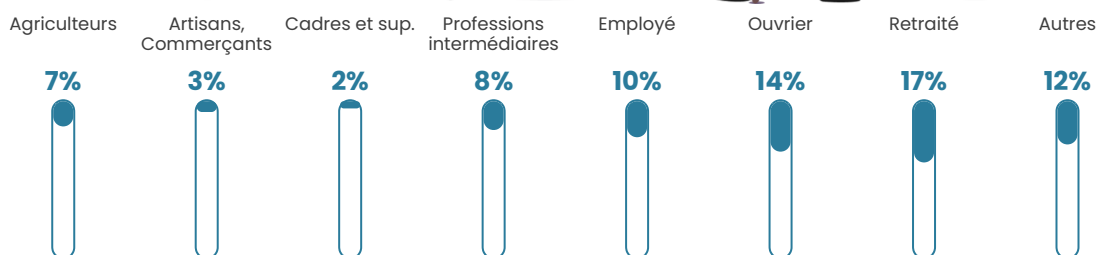

24 h/km²

Revenu moyen

20 890 €/an

Evolution du nombre d'habitants

Sources : Institut national de la statistique et des études économiques (insee) selon Les dernières parutions officielles de 2024 portant sur les années 2020, 2021 et 2022.

Tranche d'âge

Activité professionnelle

Niveau de diplôme

Composition des ménages

Profils électoraux

Premier tour

	Emmanuel MACRON	27.55 %
	Marine LE PEN	26.42 %
	Jean-Luc MÉLENCHON	16.98 %
	Nicolas DUPONT- AIGNAN	5.66 %
	Éric ZEMMOUR	5.28 %
	Yannick JADOT	5.28 %
	Jean LASSALLE	4.15 %
	Valérie PÉCRESE	3.40 %
	Fabien ROUSSEL	1.89 %
	Anne HIDALGO	1.51 %
	Philippe POUTOU	1.13 %
	Nathalie ARTHAUD	0.75 %