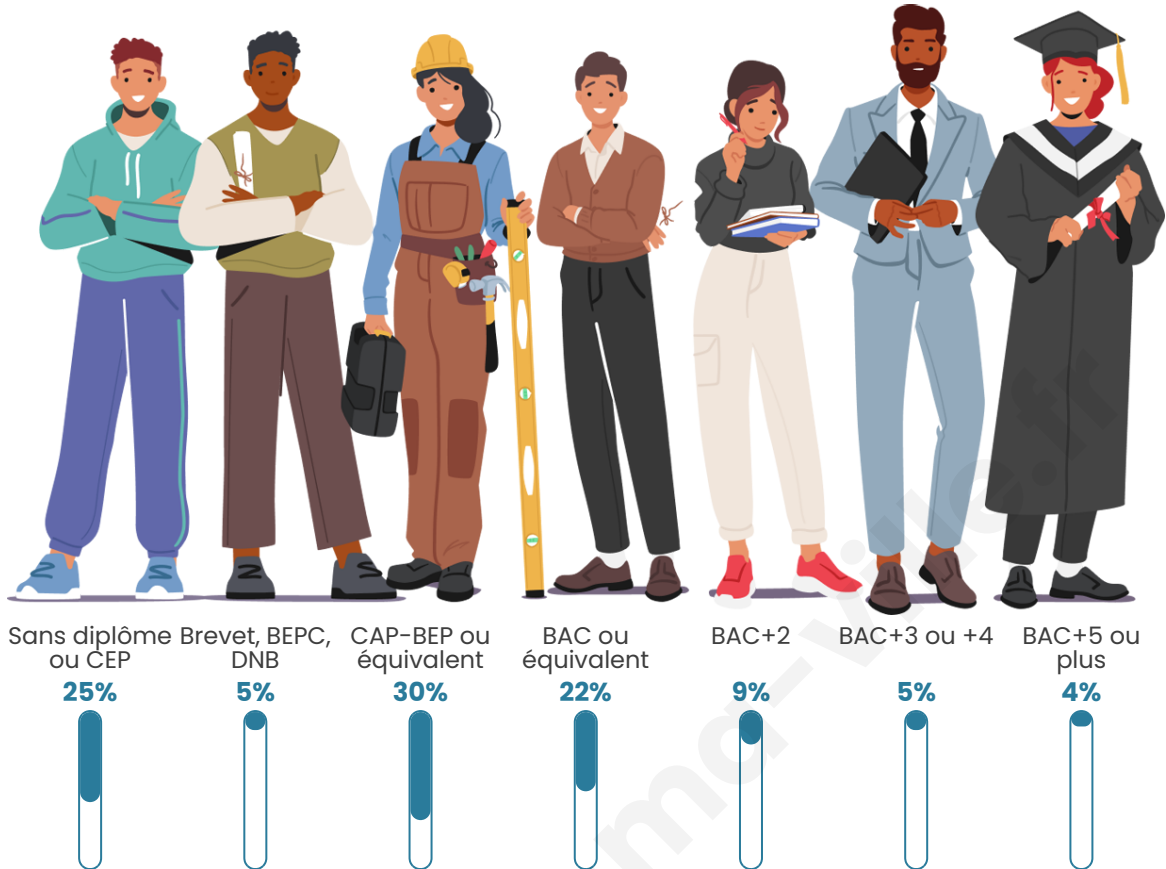

Tranche d'âge

Activité professionnelle

Niveau de diplôme

Composition des ménages

Profils électoraux

Premier tour

	Marine LE PEN	51.33 %
	Jean-Luc MÉLENCHON	19.33 %
	Emmanuel MACRON	16.67 %
	Jean LASSALLE	3.33 %
	Éric ZEMMOUR	3.33 %
	Anne HIDALGO	2.00 %
	Valérie PÉCRESSE	2.00 %
	Fabien ROUSSEL	1.33 %
	Philippe POUTOU	0.67 %
	Nathalie ARTHAUD	0.00 %
	Yannick JADOT	0.00 %
	Nicolas DUPONT-AIGNAN	0.00 %