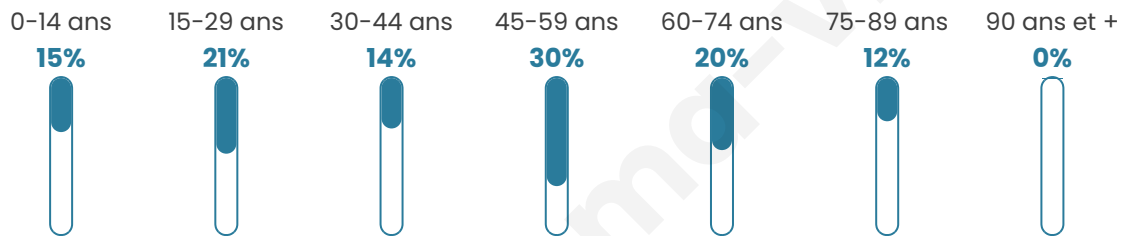

44 ans

Pop active

48.5%

Taux chômage

10.9%

Pop densité

47 h/km²

Revenu moyen

Tranche d'âge

Activité professionnelle

Niveau de diplôme

Composition des ménages

Profils électoraux

Premier tour

	Marine LE PEN	51.33 %
	Jean-Luc MÉLENCHON	19.33 %
	Emmanuel MACRON	16.67 %
	Jean LASSALLE	3.33 %
	Éric ZEMMOUR	3.33 %
	Anne HIDALGO	2.00 %
	Valérie PÉCRESSE	2.00 %
	Fabien ROUSSEL	1.33 %
	Philippe POUTOU	0.67 %
	Nathalie ARTHAUD	0.00 %
	Yannick JADOT	0.00 %
	Nicolas DUPONT-AIGNAN	0.00 %