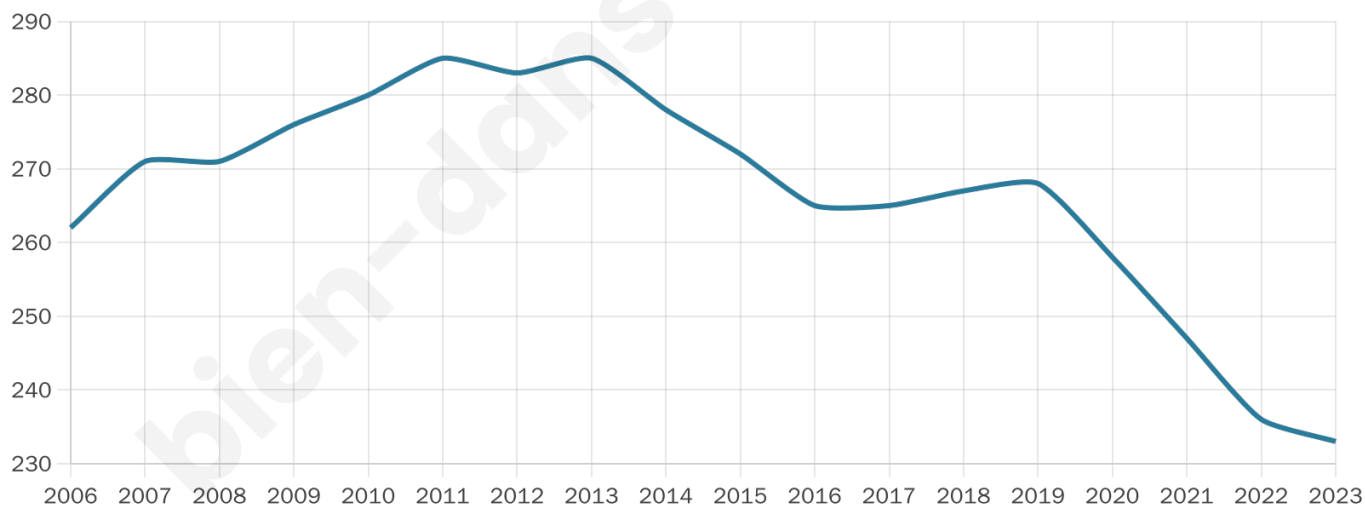

Version web

Ville de Fépin

Présenté par

BIEN dans
ma **VILLE** 

Sommaire

Situation géographique	3
Statistiques sur la population	4
Evolution du nombre d'habitants	4
Tranche d'âge	5
0-14 ans	5
15-29 ans	5
30-44 ans	5
45-59 ans	5
60-74 ans	5
75-89 ans	5
90 ans et +	5
Activité professionnelle	5
Agriculteurs	5
Artisans, Commerçants	5
Cadres et sup.	5
Professions intermédiaires	5
Employé	5
Ouvrier	5
Retraité	5
Autres	5
Niveau de diplôme	6
Sans diplôme ou CEP	6
Brevet, BEPC, DNB	6
CAP-BEP ou équivalent	6
BAC ou équivalent	6
BAC+2	6
BAC+3 ou +4	6
BAC+5 ou plus	6
Composition des ménages	6
Couple sans enfant	6
Couple avec enfant(s)	6
Famille monoparentale	6
Colocation / Autre	6
Personnes seules	6
Profils électoraux	7
Premier tour	7
Sécurité	8
Evolution du nombre d'infractions	8
Pour comparer	9
Services à la population	10
Commerce	10
Éducation	10
Villes autour de Fépin	11

44 ans

Pop active

48.5%

Taux chômage

10.9%

Pop densité

47 h/km²

Revenu moyen

21 050 €/an

Evolution du nombre d'habitants

Sources : Institut national de la statistique et des études économiques (insee) selon Les dernières parutions officielles de 2024 portant sur les années 2020, 2021 et 2022.