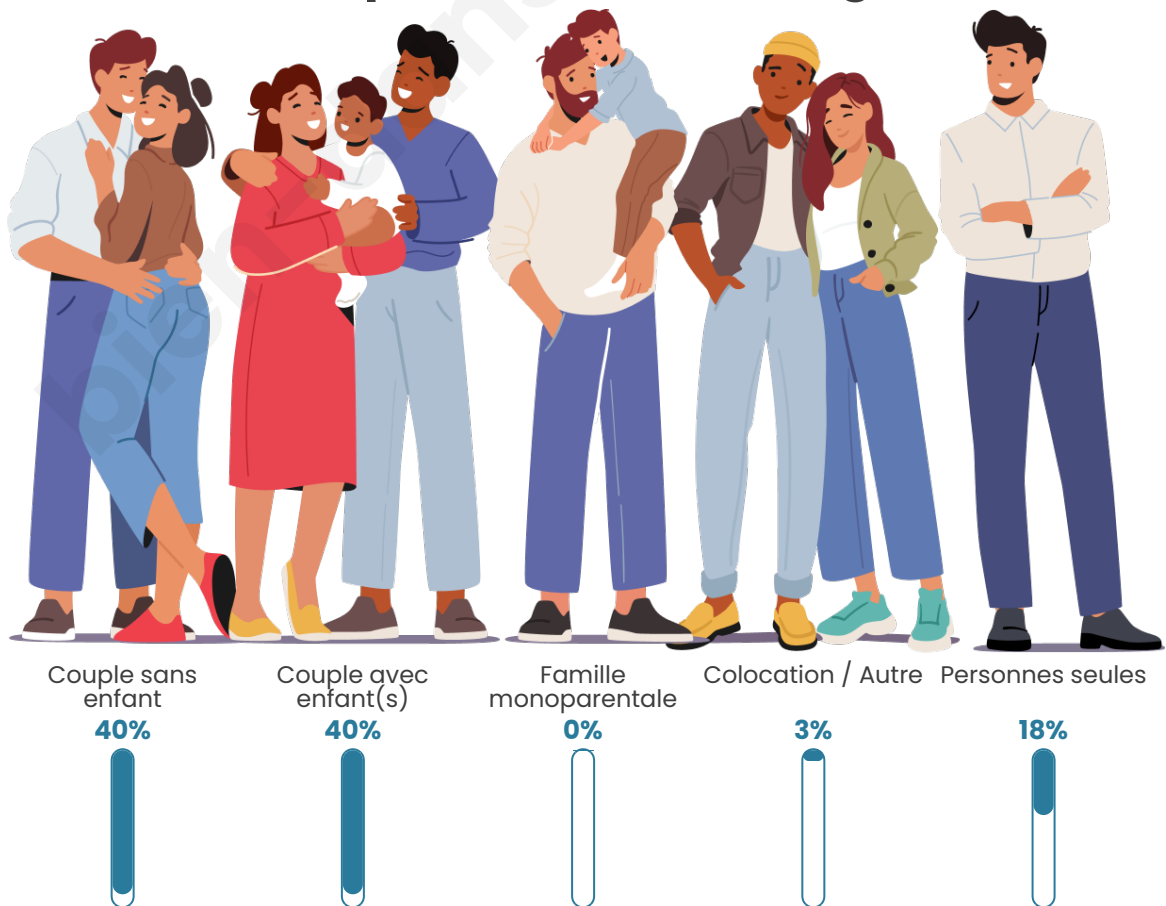

Tranche d'âge

Activité professionnelle

Niveau de diplôme

Composition des ménages

Profils électoraux

Premier tour

	Marine LE PEN	51.33 %
	Jean-Luc MÉLENCHON	19.33 %
	Emmanuel MACRON	16.67 %
	Jean LASSALLE	3.33 %
	Éric ZEMMOUR	3.33 %
	Anne HIDALGO	2.00 %
	Valérie PÉCRESSE	2.00 %
	Fabien ROUSSEL	1.33 %
	Philippe POUTOU	0.67 %
	Nathalie ARTHAUD	0.00 %
	Yannick JADOT	0.00 %
	Nicolas DUPONT-AIGNAN	0.00 %