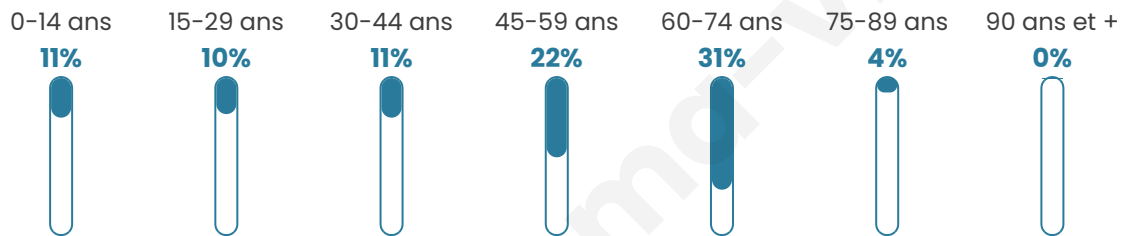

# Statistiques sur la population

Nombre d'habitants

**100**

Age moyen

**48 ans**

Pop active

**40%**

Taux chômage

**12.2%**

Pop densité

**6 h/km<sup>2</sup>**

Revenu moyen

**NC**

## Evolution du nombre d'habitants

Sources : Institut national de la statistique et des études économiques (insee) selon Les dernières parutions officielles de 2024 portant sur les années 2020, 2021 et 2022.

## Tranche d'âge