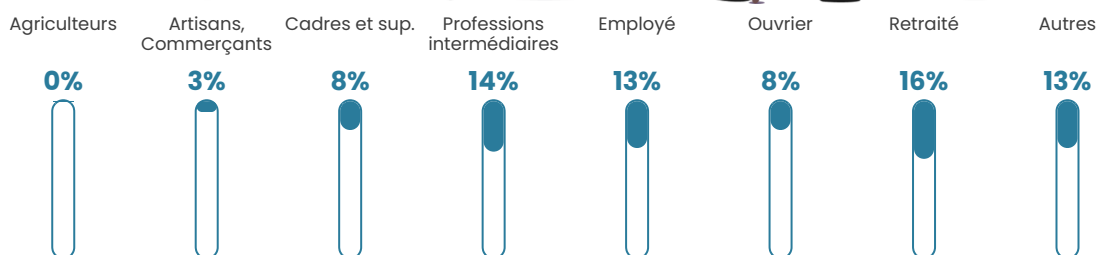

Pop densité

643 h/km²

Revenu moyen

22 940 €/an

Evolution du nombre d'habitants

Sources : Institut national de la statistique et des études économiques (insee) selon Les dernières parutions officielles de 2024 portant sur les années 2020, 2021 et 2022.

Tranche d'âge

Activité professionnelle

Niveau de diplôme

Composition des ménages

Profils électoraux

Premier tour

	Jean-Luc MÉLENCHON	25.81 %
	Emmanuel MACRON	24.73 %
	Marine LE PEN	23.32 %
	Éric ZEMMOUR	7.22 %
	Yannick JADOT	4.39 %
	Jean LASSALLE	4.33 %
	Valérie PÉCRESE	2.59 %
	Anne HIDALGO	2.53 %
	Fabien ROUSSEL	2.07 %
	Nicolas DUPONT- AIGNAN	1.77 %
	Philippe POUTOU	0.85 %
	Nathalie ARTHAUD	0.39 %