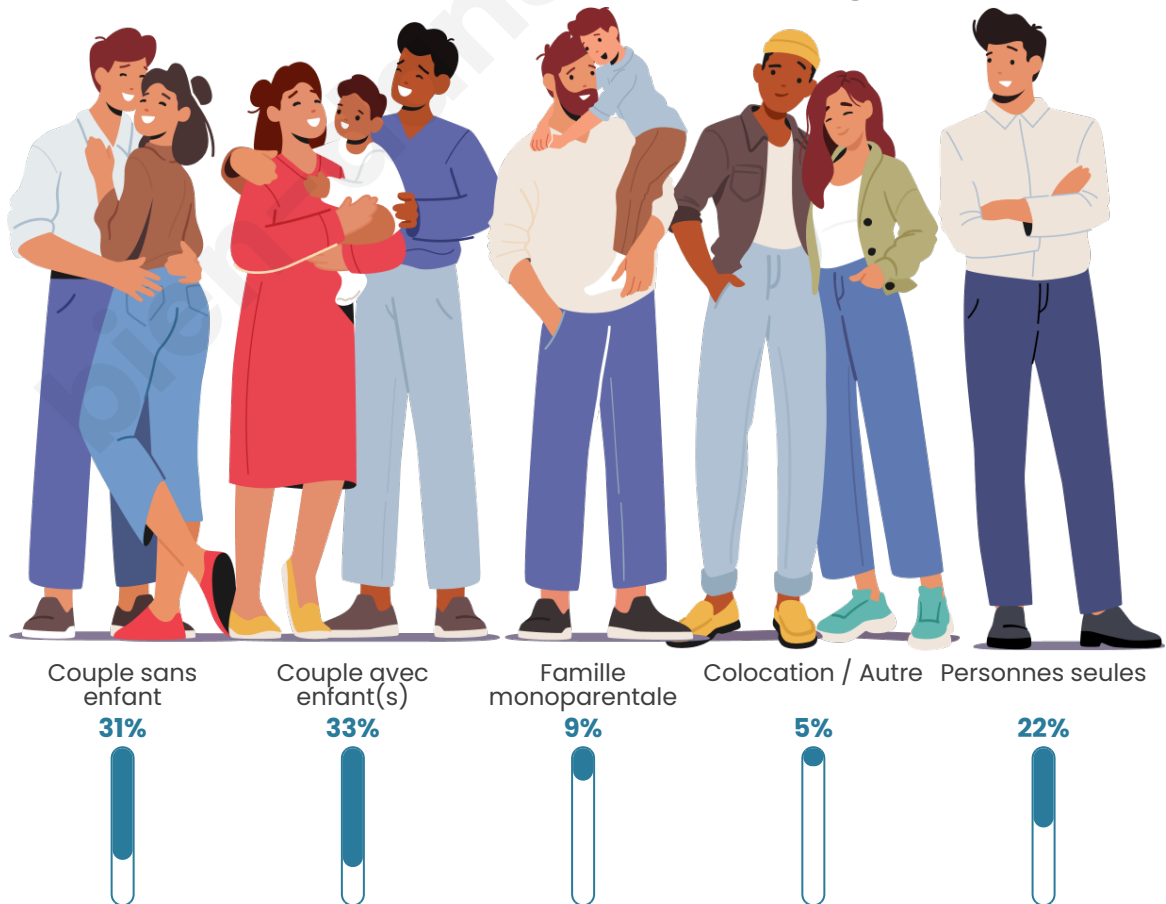

Nombre d'habitants

5 784

Age moyen

39 ans

Pop active

48.1%

Taux chômage

6.5%

Tranche d'âge

Activité professionnelle

Niveau de diplôme

Composition des ménages

Profils électoraux

Premier tour

	Jean-Luc MÉLENCHON	25.81 %
	Emmanuel MACRON	24.73 %
	Marine LE PEN	23.32 %
	Éric ZEMMOUR	7.22 %
	Yannick JADOT	4.39 %
	Jean LASSALLE	4.33 %
	Valérie PÉCRESE	2.59 %
	Anne HIDALGO	2.53 %
	Fabien ROUSSEL	2.07 %
	Nicolas DUPONT- AIGNAN	1.77 %
	Philippe POUTOU	0.85 %
	Nathalie ARTHAUD	0.39 %