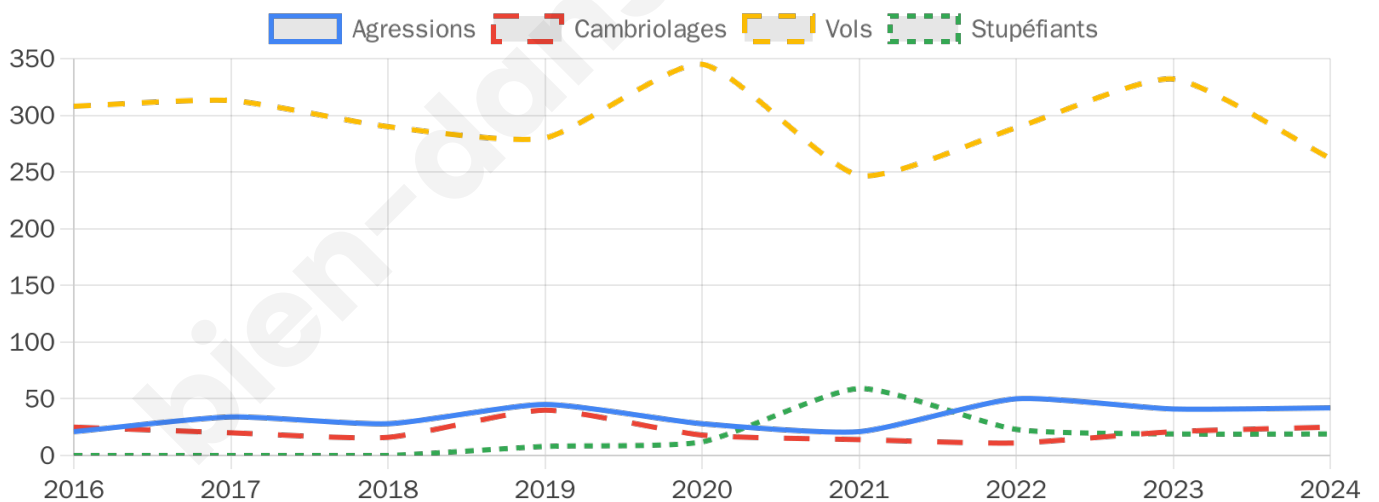

3 836 inscrits

Participation : 81.41%

Votes blancs : 1.41%

Votes nuls : 0.96%

Second tour

	Emmanuel MACRON	56,16 %
	Marine LE PEN	43,84 %

3 836 inscrits

Participation : 77.79%

Votes blancs : 7.91%

Votes nuls : 3.18%

Sécurité

Agressions physiques / sexuelles

42

Cambriolages

25

Vols / dégradations

262

Stupéfiants

19

Evolution du nombre d'infractions

Pour comparer

(en proportion du nombre d'habitants)

■ Ville ■ Département ■ Région

Sources : Bases statistiques communale, départementale et régionale de la délinquance enregistrée par la police et la gendarmerie nationales selon les dernières parutions officielles de 2025 portant sur l'année 2024 ([data.gouv](https://data.gouv.fr)).