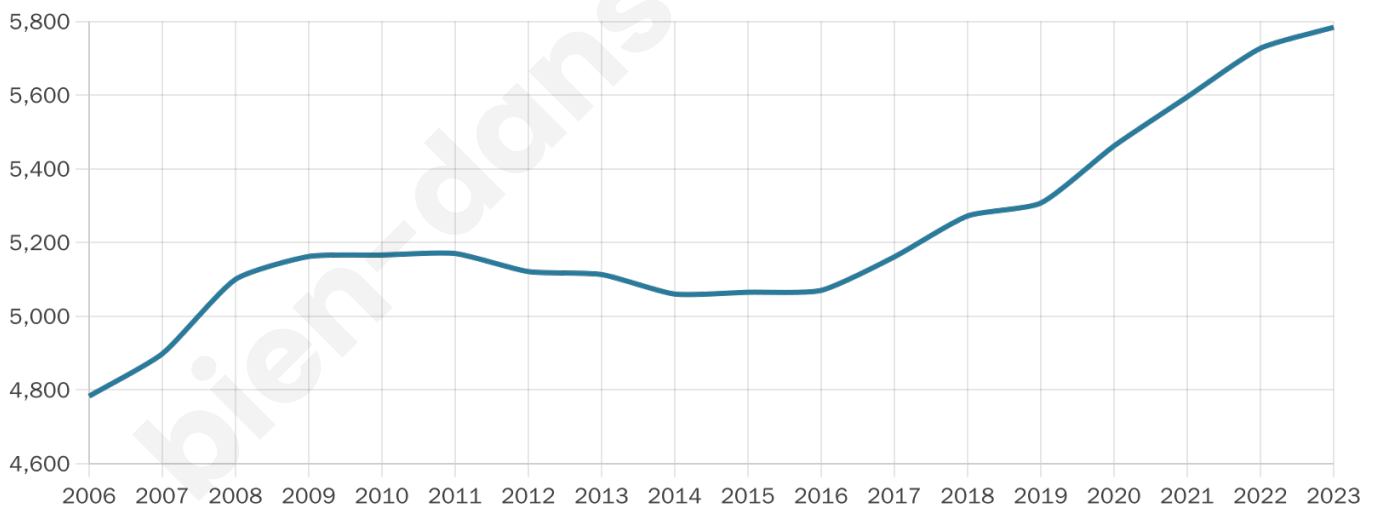

Nombre d'habitants

5 784

Age moyen

39 ans

Pop active

48.1%

Taux chômage

6.5%

Pop densité

643 h/km²

Revenu moyen

22 940 €/an

Evolution du nombre d'habitants

Sources : Institut national de la statistique et des études économiques (insee) selon Les dernières parutions officielles de 2024 portant sur les années 2020, 2021 et 2022.

Tranche d'âge

Activité professionnelle

Niveau de diplôme

Composition des ménages

Profils électoraux

Premier tour

	Jean-Luc MÉLENCHON	25.81 %
	Emmanuel MACRON	24.73 %
	Marine LE PEN	23.32 %
	Éric ZEMMOUR	7.22 %
	Yannick JADOT	4.39 %
	Jean LASSALLE	4.33 %
	Valérie PÉCRESE	2.59 %
	Anne HIDALGO	2.53 %
	Fabien ROUSSEL	2.07 %
	Nicolas DUPONT- AIGNAN	1.77 %
	Philippe POUTOU	0.85 %
	Nathalie ARTHAUD	0.39 %