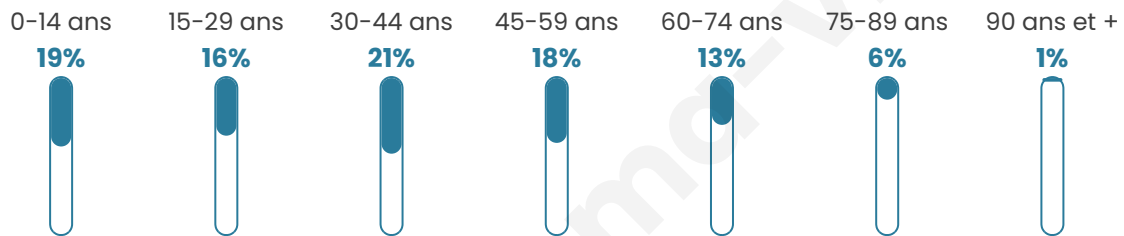

Nombre d'habitants

5 784

Age moyen

39 ans

Pop active

48.1%

Taux chômage

6.5%

Pop densité

643 h/km²

Revenu moyen

22 940 €/an

Evolution du nombre d'habitants

Sources : Institut national de la statistique et des études économiques (insee) selon Les dernières parutions officielles de 2024 portant sur les années 2020, 2021 et 2022.

Tranche d'âge

Activité professionnelle

Niveau de diplôme

Composition des ménages

Profils électoraux

Premier tour

	Jean-Luc MÉLENCHON	25.81 %
	Emmanuel MACRON	24.73 %
	Marine LE PEN	23.32 %
	Éric ZEMMOUR	7.22 %
	Yannick JADOT	4.39 %
	Jean LASSALLE	4.33 %
	Valérie PÉCRESE	2.59 %
	Anne HIDALGO	2.53 %
	Fabien ROUSSEL	2.07 %
	Nicolas DUPONT- AIGNAN	1.77 %
	Philippe POUTOU	0.85 %
	Nathalie ARTHAUD	0.39 %

3 836 inscrits

Participation : 81.41%

Votes blancs : 1.41%

Votes nuls : 0.96%

Second tour

	Emmanuel MACRON	56,16 %
	Marine LE PEN	43,84 %

3 836 inscrits

Participation : 77.79%