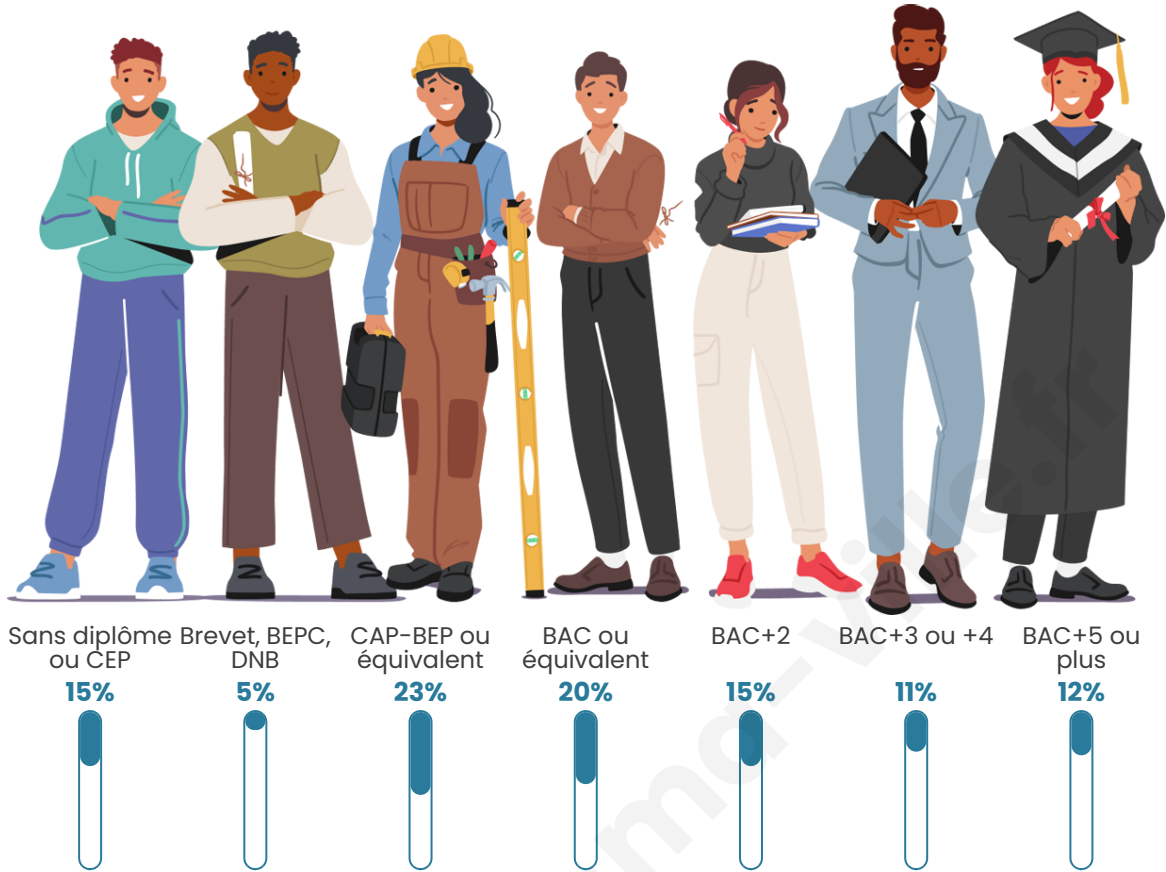

Nombre d'habitants

5 784

Age moyen

39 ans

Pop active

48.1%

Taux chômage

6.5%

Pop densité

643 h/km²

Revenu moyen

22 940 €/an

Evolution du nombre d'habitants

Sources : Institut national de la statistique et des études économiques (insee) selon Les dernières parutions officielles de 2024 portant sur les années 2020, 2021 et 2022.

Tranche d'âge

Activité professionnelle

Niveau de diplôme

Composition des ménages

Profils électoraux

Premier tour

	Jean-Luc MÉLENCHON	25.81 %
	Emmanuel MACRON	24.73 %
	Marine LE PEN	23.32 %
	Éric ZEMMOUR	7.22 %
	Yannick JADOT	4.39 %
	Jean LASSALLE	4.33 %
	Valérie PÉCRESE	2.59 %
	Anne HIDALGO	2.53 %
	Fabien ROUSSEL	2.07 %
	Nicolas DUPONT- AIGNAN	1.77 %
	Philippe POUTOU	0.85 %
	Nathalie ARTHAUD	0.39 %