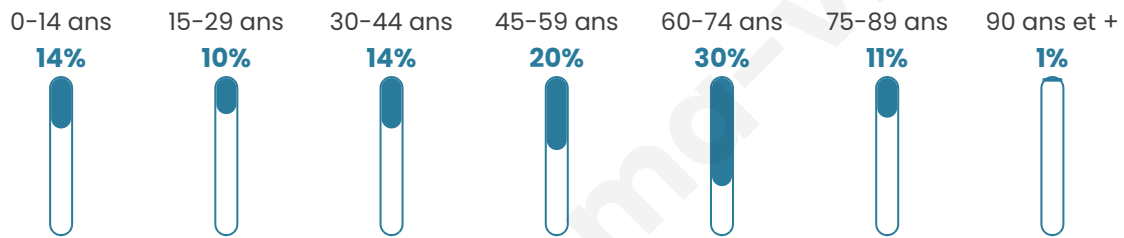

# Statistiques sur la population

Nombre d'habitants

**4 978**

Age moyen

**49 ans**

Pop active

**38.1%**

Taux chômage

**5.9%**

Pop densité

**293 h/km<sup>2</sup>**

Revenu moyen

**24 570 €/an**

## Evolution du nombre d'habitants

Sources : Institut national de la statistique et des études économiques (insee) selon Les dernières parutions officielles de 2024 portant sur les années 2020, 2021 et 2022.

## Tranche d'âge