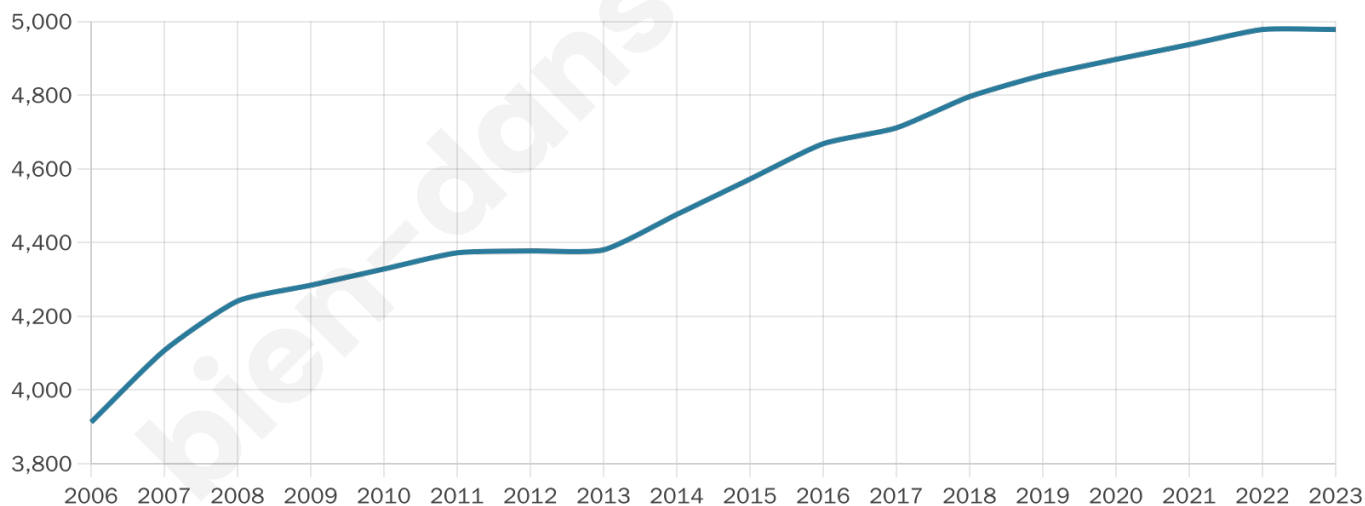

# Statistiques sur la population

Nombre d'habitants

**4 978**

Age moyen

**49 ans**

Pop active

**38.1%**

Taux chômage

**5.9%**

Pop densité

**293 h/km<sup>2</sup>**

Revenu moyen

**24 570 €/an**

## Evolution du nombre d'habitants

Sources : Institut national de la statistique et des études économiques (insee) selon Les dernières parutions officielles de 2024 portant sur les années 2020, 2021 et 2022.