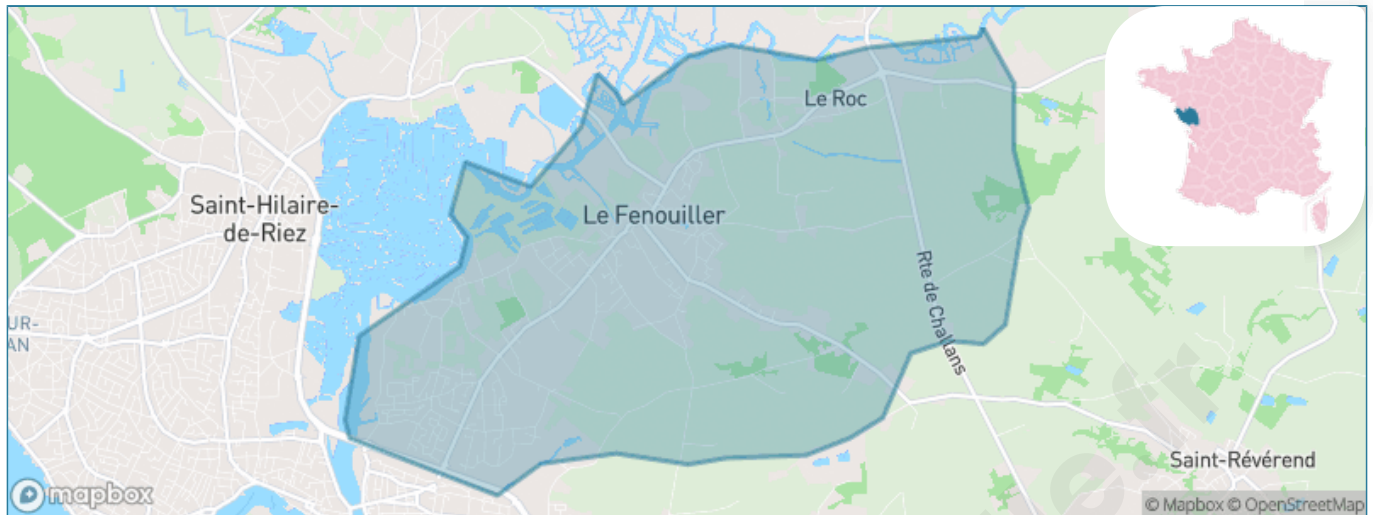

# Ville de Le Fenouiller

Présenté par

**BIEN** dans  
ma **VILLE** 

# Situation géographique

## i Informations clés

- **Région** : Pays de la Loire
- **Département** : Vendée
- **Code postal** : 85800
- **Superficie** : 17 km<sup>2</sup>