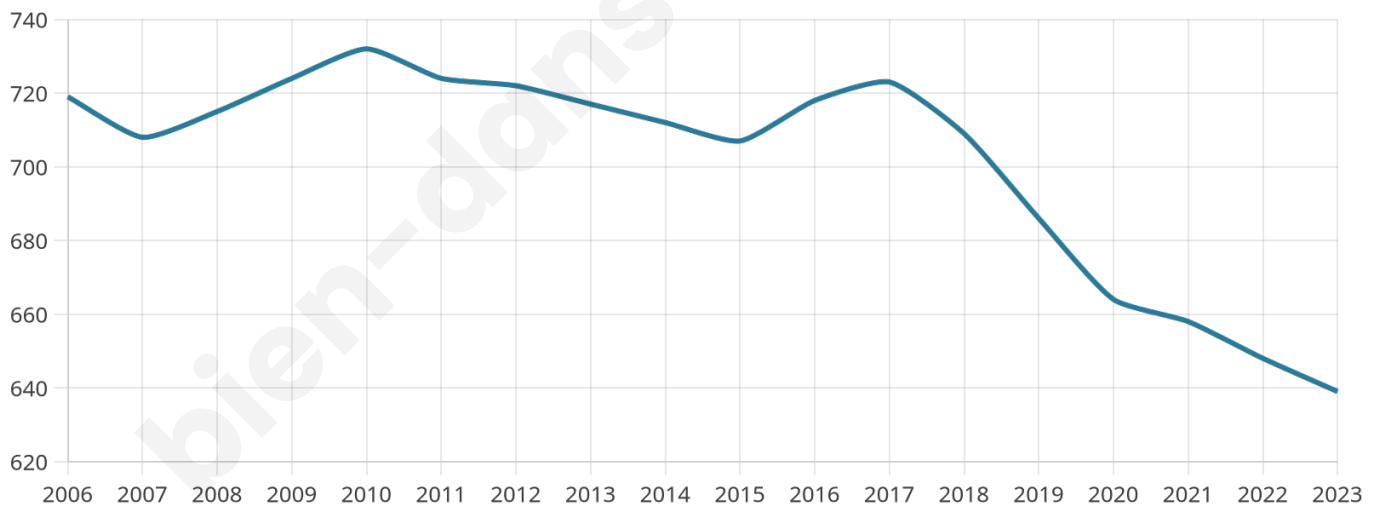

48 ans

Pop active

44%

Taux chômage

7.9%

Pop densité

46 h/km²

Revenu moyen

21 970 €/an

Evolution du nombre d'habitants

Sources : Institut national de la statistique et des études économiques (insee) selon Les dernières parutions officielles de 2024 portant sur les années 2020, 2021 et 2022.