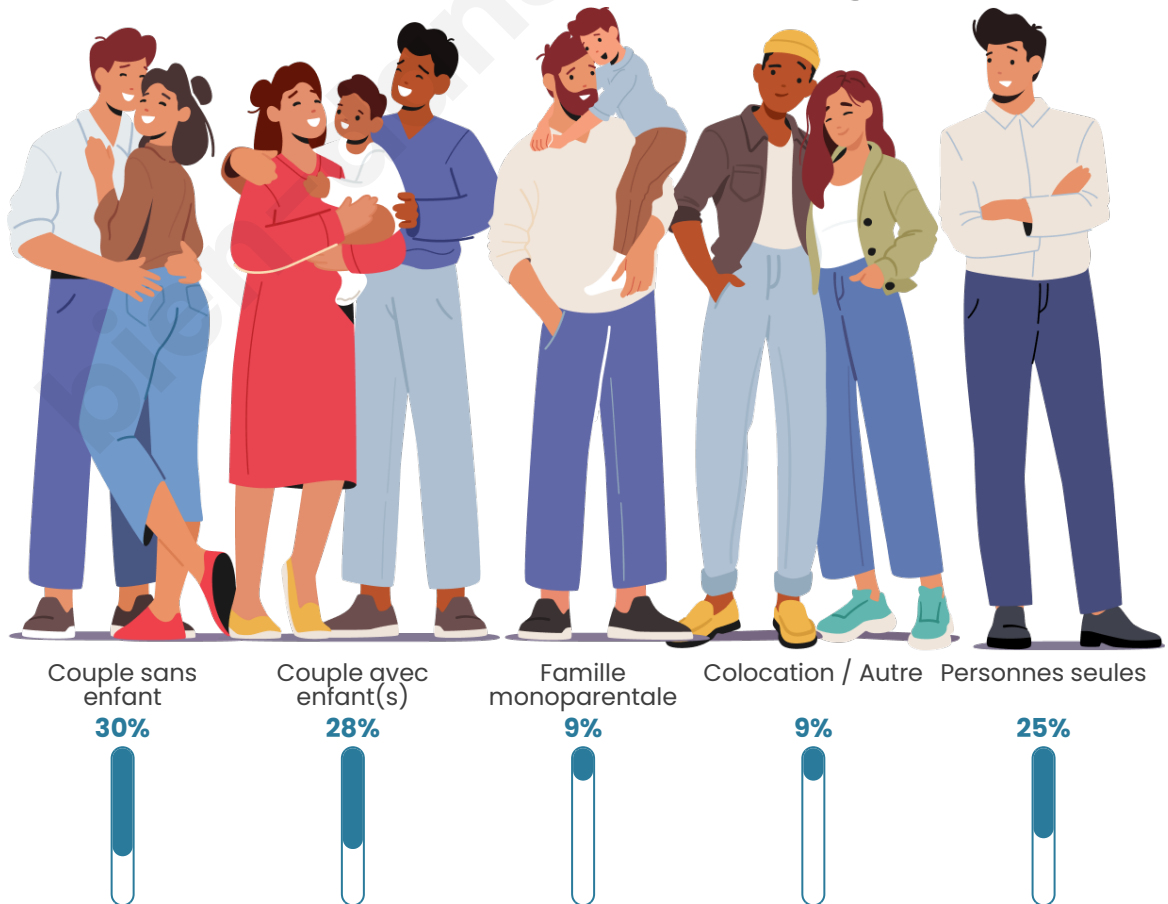

Tranche d'âge

Activité professionnelle

Niveau de diplôme

Composition des ménages

Profils électoraux

Premier tour

	Marine LE PEN	37.75 %
	Emmanuel MACRON	20.46 %
	Éric ZEMMOUR	8.36 %
	Jean-Luc MÉLENCHON	8.36 %
	Nicolas DUPONT-AIGNAN	6.34 %
	Yannick JADOT	5.76 %
	Valérie PÉCRESSE	5.48 %
	Jean LASSALLE	2.59 %
	Fabien ROUSSEL	2.02 %
	Anne HIDALGO	2.02 %
	Philippe POUTOU	0.86 %
	Nathalie ARTHAUD	0.00 %