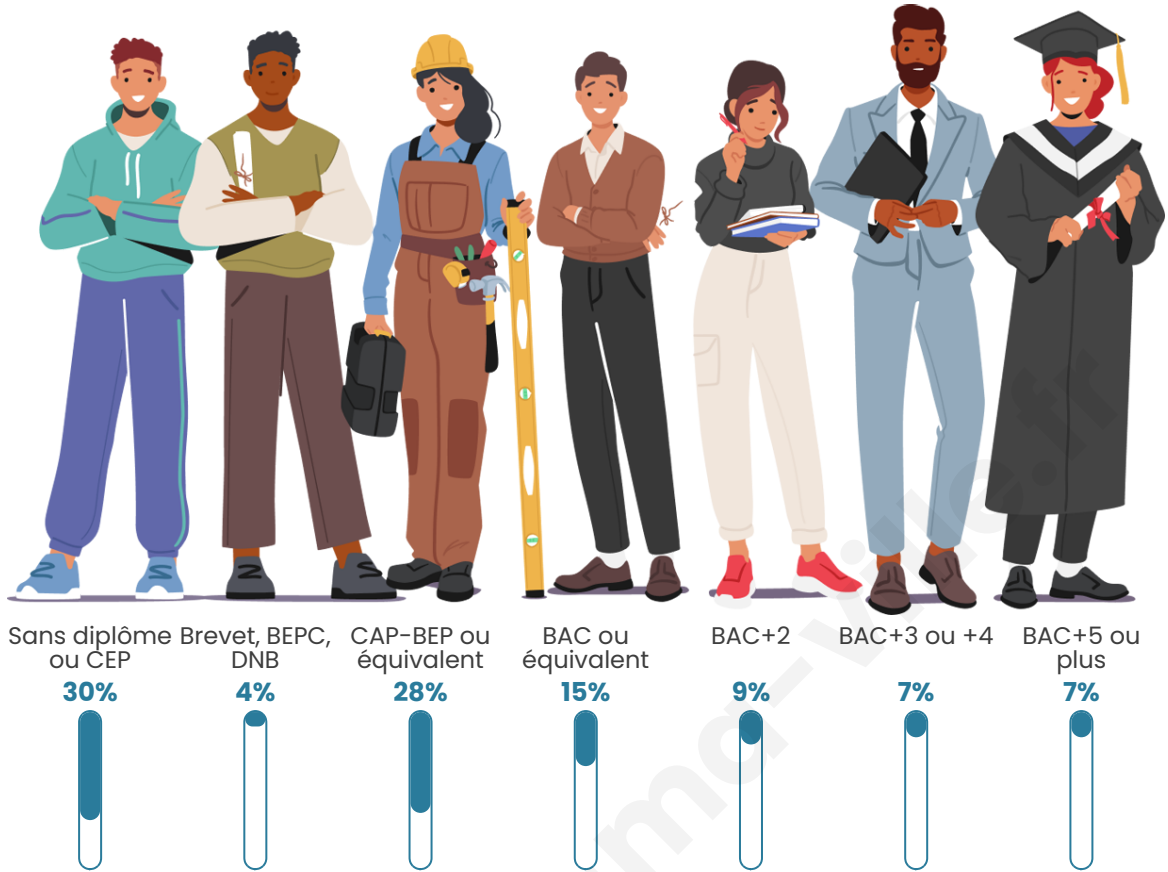

Tranche d'âge

Activité professionnelle

Niveau de diplôme

Composition des ménages

Profils électoraux

Premier tour

	Marine LE PEN	37.75 %
	Emmanuel MACRON	20.46 %
	Éric ZEMMOUR	8.36 %
	Jean-Luc MÉLENCHON	8.36 %
	Nicolas DUPONT-AIGNAN	6.34 %
	Yannick JADOT	5.76 %
	Valérie PÉCRESSE	5.48 %
	Jean LASSALLE	2.59 %
	Fabien ROUSSEL	2.02 %
	Anne HIDALGO	2.02 %
	Philippe POUTOU	0.86 %
	Nathalie ARTHAUD	0.00 %