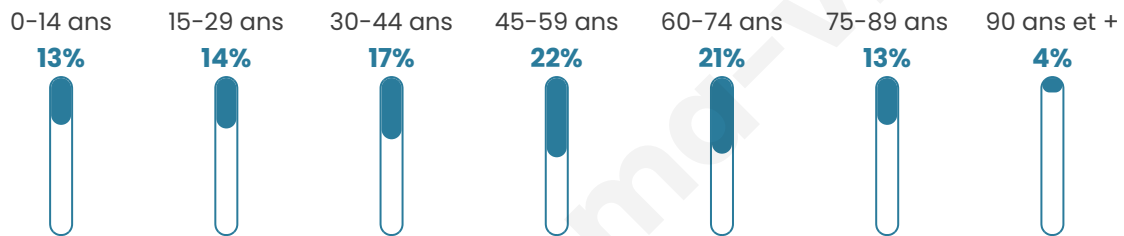

48 ans

Pop active

44%

Taux chômage

7.9%

Pop densité

46 h/km²

Revenu moyen

Tranche d'âge

Activité professionnelle

Niveau de diplôme

Composition des ménages

Profils électoraux

Premier tour

	Marine LE PEN	37.75 %
	Emmanuel MACRON	20.46 %
	Éric ZEMMOUR	8.36 %
	Jean-Luc MÉLENCHON	8.36 %
	Nicolas DUPONT-AIGNAN	6.34 %
	Yannick JADOT	5.76 %
	Valérie PÉCRESSE	5.48 %
	Jean LASSALLE	2.59 %
	Fabien ROUSSEL	2.02 %
	Anne HIDALGO	2.02 %
	Philippe POUTOU	0.86 %
	Nathalie ARTHAUD	0.00 %