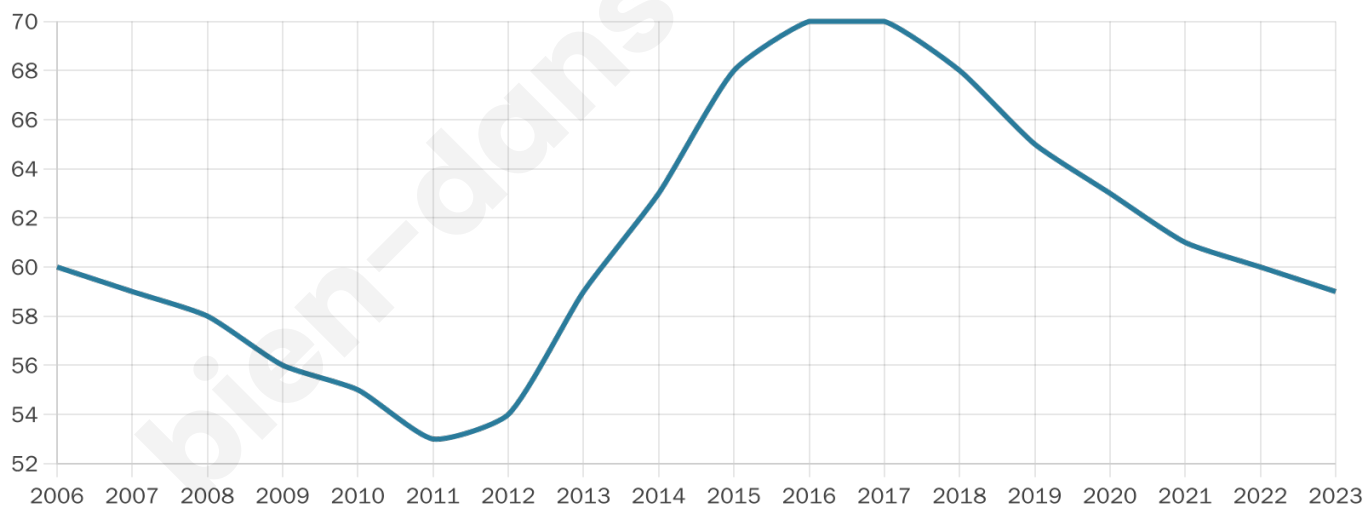

Version web

Ville de Felluns

Présenté par

BIEN dans
ma **VILLE** 

Sommaire

Situation géographique	3
Statistiques sur la population	4
Evolution du nombre d'habitants	4
Tranche d'âge	5
0-14 ans	5
15-29 ans	5
30-44 ans	5
45-59 ans	5
60-74 ans	5
75-89 ans	5
90 ans et +	5
Activité professionnelle	5
Agriculteurs	5
Artisans, Commerçants	5
Cadres et sup.	5
Professions intermédiaires	5
Employé	5
Ouvrier	5
Retraité	5
Autres	5
Niveau de diplôme	6
Sans diplôme ou CEP	6
Brevet, BEPC, DNB	6
CAP-BEP ou équivalent	6
BAC ou équivalent	6
BAC+2	6
BAC+3 ou +4	6
BAC+5 ou plus	6
Composition des ménages	6
Couple sans enfant	6
Couple avec enfant(s)	6
Famille monoparentale	6
Colocation / Autre	6
Personnes seules	6
Profils électoraux	7
Premier tour	7
Sécurité	9
Evolution du nombre d'infractions	9
Pour comparer	10
Services à la population	11
Commerce	11
Éducation	11
Villes autour de Felluns	13

59

Age moyen

51 ans

Pop active

40.7%

Taux chômage

16.7%

Pop densité

10 h/km²

Revenu moyen

NC

Evolution du nombre d'habitants

Sources : Institut national de la statistique et des études économiques (insee) selon Les dernières parutions officielles de 2024 portant sur les années 2020, 2021 et 2022.