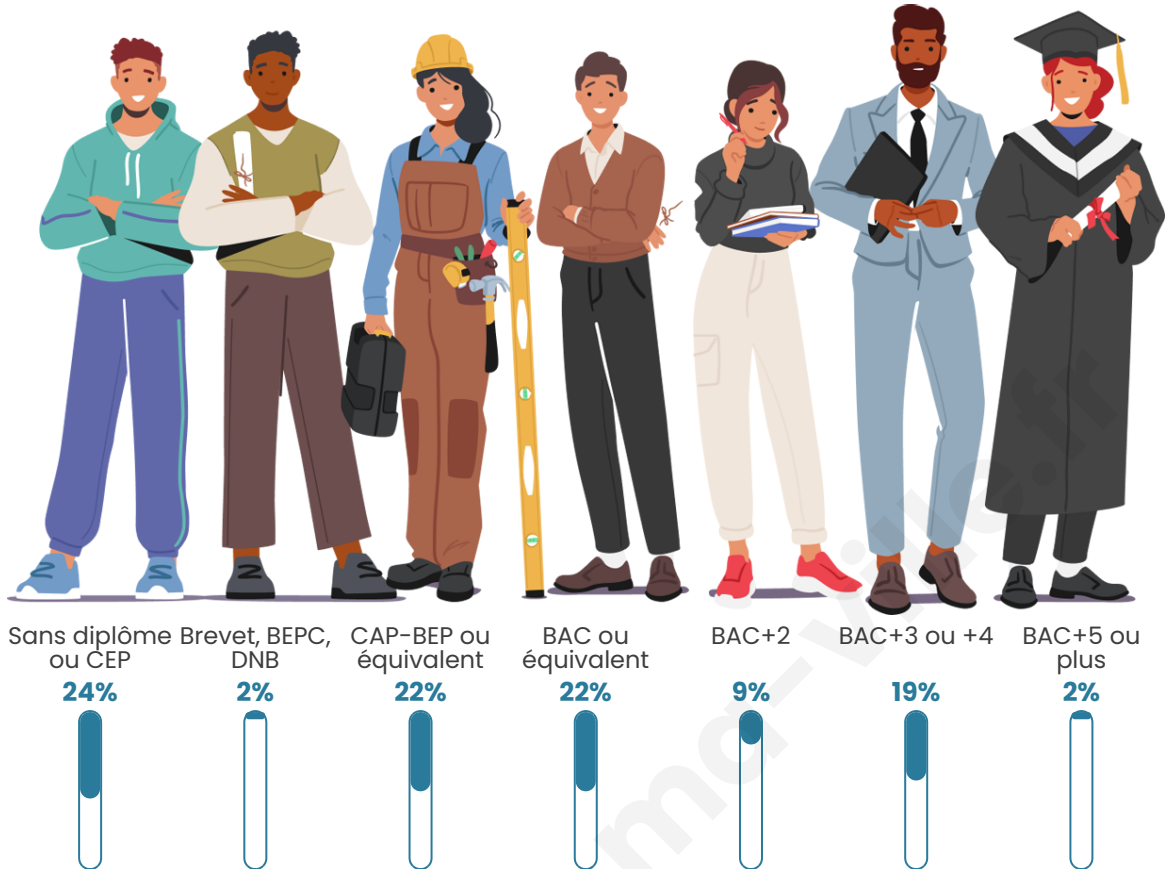

59

Age moyen

51 ans

Pop active

40.7%

Taux chômage

16.7%

Pop densité

Tranche d'âge

Activité professionnelle

Niveau de diplôme

Composition des ménages

Profils électoraux

Premier tour

	Jean-Luc MÉLENCHON	36.59 %
	Marine LE PEN	19.51 %
	Emmanuel MACRON	9.76 %
	Éric ZEMMOUR	7.32 %
	Valérie PÉCRESSE	7.32 %
	Nathalie ARTHAUD	4.88 %
	Jean LASSALLE	4.88 %
	Anne HIDALGO	4.88 %
	Philippe POUTOU	4.88 %
	Fabien ROUSSEL	0.00 %
	Yannick JADOT	0.00 %
	Nicolas DUPONT-AIGNAN	0.00 %