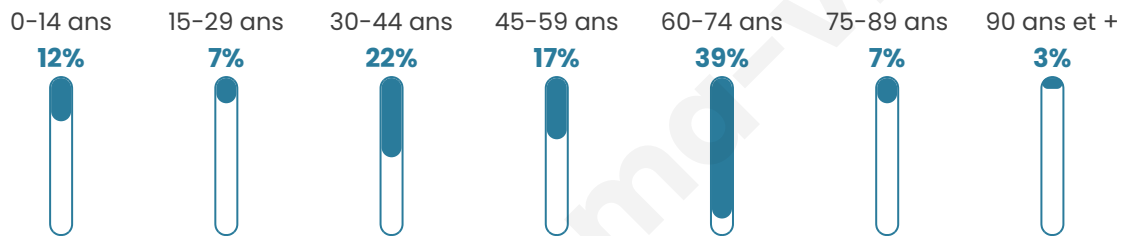

59

Age moyen

51 ans

Pop active

40.7%

Taux chômage

16.7%

Pop densité

10 h/km²

Revenu moyen

NC

Evolution du nombre d'habitants

Sources : Institut national de la statistique et des études économiques (insee) selon Les dernières parutions officielles de 2024 portant sur les années 2020, 2021 et 2022.

Tranche d'âge

Activité professionnelle

Niveau de diplôme

Composition des ménages

Profils électoraux

Premier tour

	Jean-Luc MÉLENCHON	36.59 %
	Marine LE PEN	19.51 %
	Emmanuel MACRON	9.76 %
	Éric ZEMMOUR	7.32 %
	Valérie PÉCRESSE	7.32 %
	Nathalie ARTHAUD	4.88 %
	Jean LASSALLE	4.88 %
	Anne HIDALGO	4.88 %
	Philippe POUTOU	4.88 %
	Fabien ROUSSEL	0.00 %
	Yannick JADOT	0.00 %
	Nicolas DUPONT-AIGNAN	0.00 %