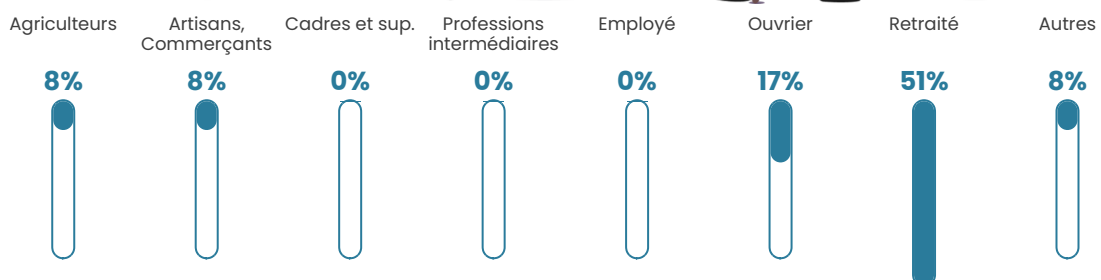

10 h/km²

Revenu moyen

NC

Evolution du nombre d'habitants

Sources : Institut national de la statistique et des études économiques (insee) selon Les dernières parutions officielles de 2024 portant sur les années 2020, 2021 et 2022.

Tranche d'âge

Activité professionnelle

Niveau de diplôme

Composition des ménages

Profils électoraux

Premier tour

	Jean-Luc MÉLENCHON	36.59 %
	Marine LE PEN	19.51 %
	Emmanuel MACRON	9.76 %
	Éric ZEMMOUR	7.32 %
	Valérie PÉCRESSE	7.32 %
	Nathalie ARTHAUD	4.88 %
	Jean LASSALLE	4.88 %
	Anne HIDALGO	4.88 %
	Philippe POUTOU	4.88 %
	Fabien ROUSSEL	0.00 %
	Yannick JADOT	0.00 %
	Nicolas DUPONT-AIGNAN	0.00 %