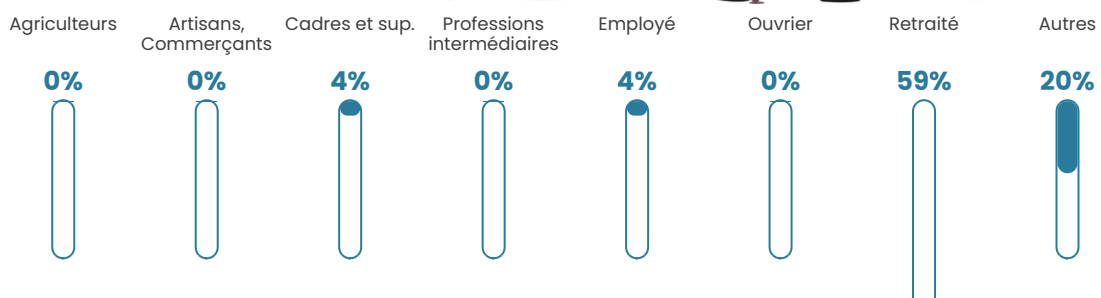

47 ans

Pop active

27.7%

Taux chômage

16.4%

Pop densité

13 h/km²

Revenu moyen

13 820 €/an

Evolution du nombre d'habitants

Sources : Institut national de la statistique et des études économiques (insee) selon Les dernières parutions officielles de 2024 portant sur les années 2020, 2021 et 2022.

Tranche d'âge

Activité professionnelle

bien-dans-ma-ville.fr

Niveau de diplôme

Composition des ménages

Profils électoraux

Premier tour

	Marine LE PEN	36.47 %
	Jean-Luc MÉLENCHON	18.82 %
	Emmanuel MACRON	10.59 %
	Éric ZEMMOUR	10.59 %
	Jean LASSALLE	8.24 %
	Anne HIDALGO	5.88 %
	Yannick JADOT	5.88 %
	Valérie PÉCRESSE	2.35 %
	Fabien ROUSSEL	1.18 %
	Nathalie ARTHAUD	0.00 %
	Philippe POUTOU	0.00 %
	Nicolas DUPONT-AIGNAN	0.00 %