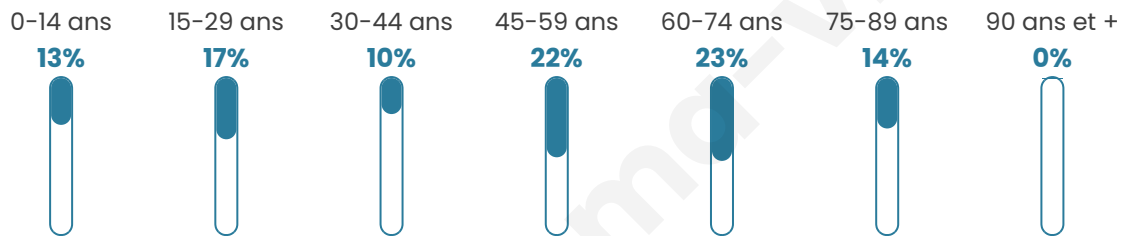

Version web

Ville de Félines-Termenès

Présenté par

BIEN dans
ma **VILLE** 

Sommaire

Situation géographique	3
Statistiques sur la population	4
Evolution du nombre d'habitants	4
Tranche d'âge	5
0-14 ans	5
15-29 ans	5
30-44 ans	5
45-59 ans	5
60-74 ans	5
75-89 ans	5
90 ans et +	5
Activité professionnelle	5
Agriculteurs	5
Artisans, Commerçants	5
Cadres et sup.	5
Professions intermédiaires	5
Employé	5
Ouvrier	5
Retraité	5
Autres	5
Niveau de diplôme	7
Sans diplôme ou CEP	7
Brevet, BEPC, DNB	7
CAP-BEP ou équivalent	7
BAC ou équivalent	7
BAC+2	7
BAC+3 ou +4	7
BAC+5 ou plus	7
Composition des ménages	7
Couple sans enfant	7
Couple avec enfant(s)	7
Famille monoparentale	7
Colocation / Autre	7
Personnes seules	7
Profil électoraux	8
Premier tour	8
Sécurité	9
Evolution du nombre d'infractions	9
Pour comparer	10
Services à la population	11
Commerce	11
Éducation	11
Villes autour de Félines-Termenès	12
Avis sur la ville de Félines-Termenès	13
Moyenne par critère	13
Villes autour de Félines-Termenès	13
Répartition des avis par note	13
Répartition des avis par note	13

47 ans

Pop active

27.7%

Taux chômage

16.4%

Pop densité

13 h/km²

Revenu moyen

Tranche d'âge

Activité professionnelle

bien-dans-ma-ville.fr

Niveau de diplôme

Composition des ménages

Profils électoraux

Premier tour

	Marine LE PEN	36.47 %
	Jean-Luc MÉLENCHON	18.82 %
	Emmanuel MACRON	10.59 %
	Éric ZEMMOUR	10.59 %
	Jean LASSALLE	8.24 %
	Anne HIDALGO	5.88 %
	Yannick JADOT	5.88 %
	Valérie PÉCRESSE	2.35 %
	Fabien ROUSSEL	1.18 %
	Nathalie ARTHAUD	0.00 %
	Philippe POUTOU	0.00 %
	Nicolas DUPONT-AIGNAN	0.00 %