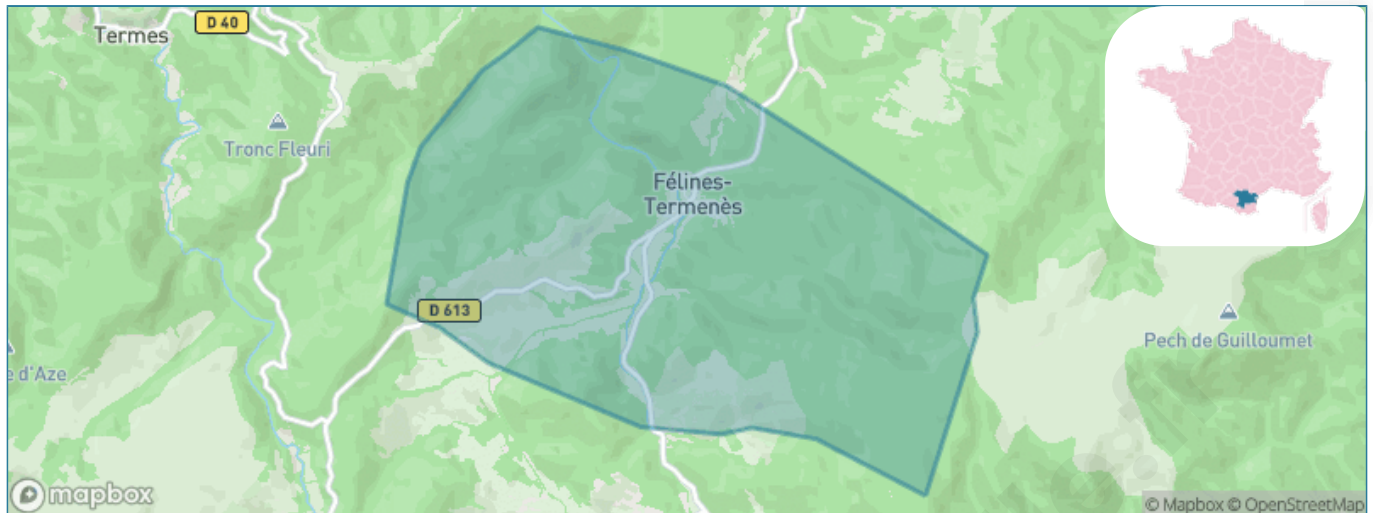

Version web

Ville de Félines-Termenès

Présenté par

BIEN dans
ma **VILLE** 

Sommaire

Situation géographique	3
Statistiques sur la population	4
Evolution du nombre d'habitants	4
Tranche d'âge	5
0-14 ans	5
15-29 ans	5
30-44 ans	5
45-59 ans	5
60-74 ans	5
75-89 ans	5
90 ans et +	5
Activité professionnelle	5
Agriculteurs	5
Artisans, Commerçants	5
Cadres et sup.	5
Professions intermédiaires	5
Employé	5
Ouvrier	5
Retraité	5
Autres	5
Niveau de diplôme	7
Sans diplôme ou CEP	7
Brevet, BEPC, DNB	7
CAP-BEP ou équivalent	7
BAC ou équivalent	7
BAC+2	7
BAC+3 ou +4	7
BAC+5 ou plus	7
Composition des ménages	7
Couple sans enfant	7
Couple avec enfant(s)	7
Famille monoparentale	7
Colocation / Autre	7
Personnes seules	7
Profil électoraux	8
Premier tour	8
Sécurité	9
Evolution du nombre d'infractions	9
Pour comparer	10
Services à la population	11
Commerce	11
Éducation	11
Villes autour de Félines-Termenès	12
Avis sur la ville de Félines-Termenès	13
Moyenne par critère	13
Villes autour de Félines-Termenès	13
Répartition des avis par note	13
Répartition des avis par note	13

Situation géographique

i Informations clés

- **Région** : Occitanie
- **Département** : Aude
- **Code postal** : 11330
- **Superficie** : 10 km²

Statistiques sur la population

Nombre d'habitants

130

Age moyen