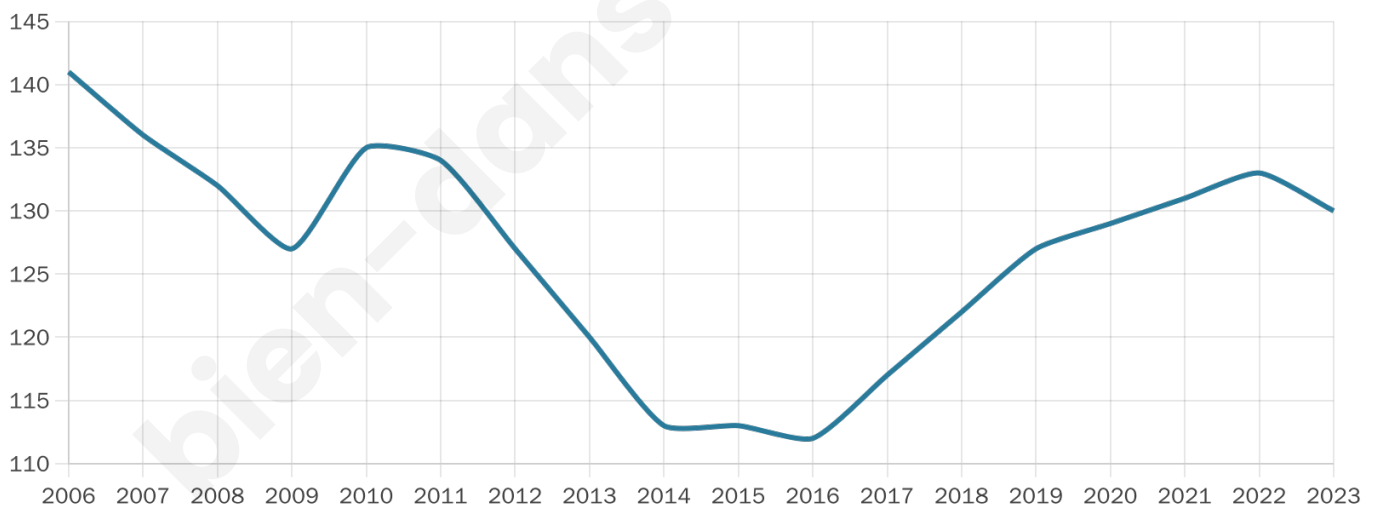

47 ans

Pop active

27.7%

Taux chômage

16.4%

Pop densité

13 h/km²

Revenu moyen

13 820 €/an

Evolution du nombre d'habitants

Sources : Institut national de la statistique et des études économiques (insee) selon Les dernières parutions officielles de 2024 portant sur les années 2020, 2021 et 2022.