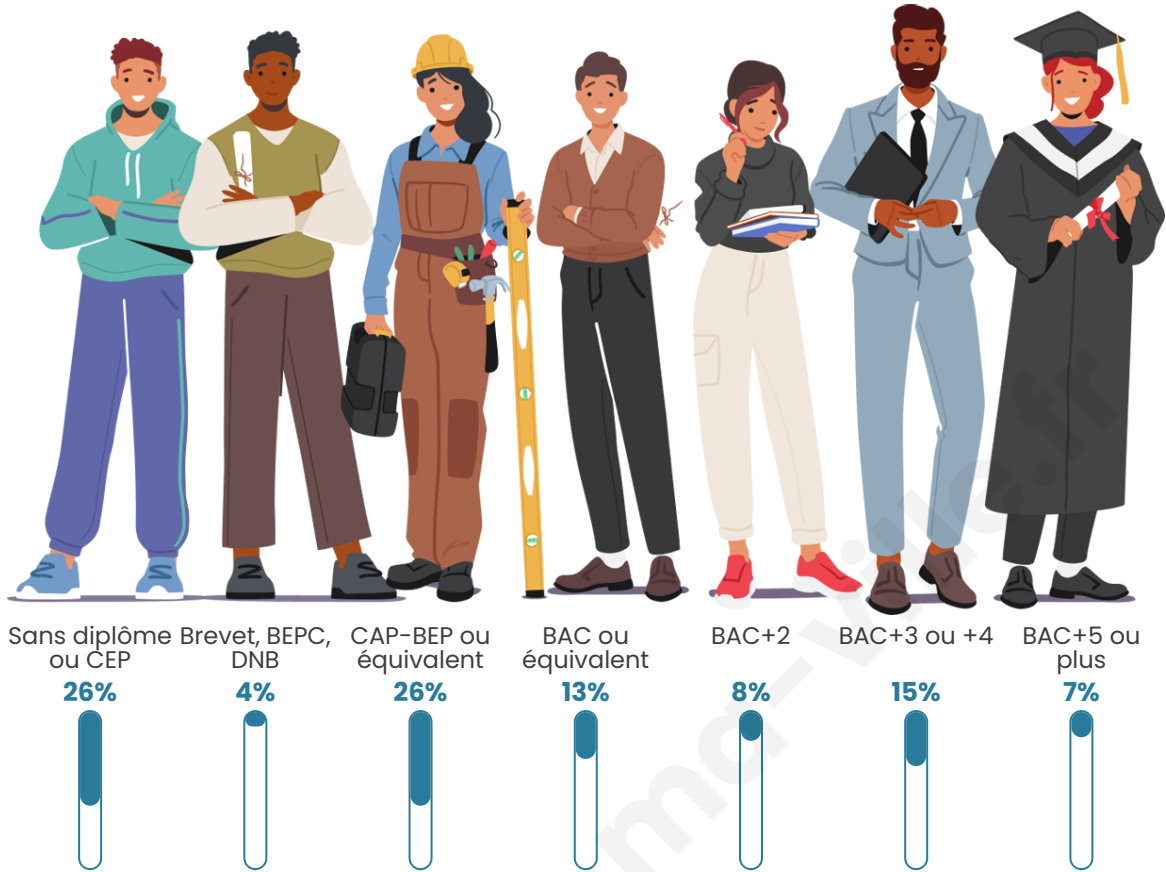

Tranche d'âge

Activité professionnelle

bien-dans-ma-ville.fr

Niveau de diplôme

Composition des ménages

Profils électoraux

Premier tour

	Marine LE PEN	36.47 %
	Jean-Luc MÉLENCHON	18.82 %
	Emmanuel MACRON	10.59 %
	Éric ZEMMOUR	10.59 %
	Jean LASSALLE	8.24 %
	Anne HIDALGO	5.88 %
	Yannick JADOT	5.88 %
	Valérie PÉCRESSE	2.35 %
	Fabien ROUSSEL	1.18 %
	Nathalie ARTHAUD	0.00 %
	Philippe POUTOU	0.00 %
	Nicolas DUPONT-AIGNAN	0.00 %