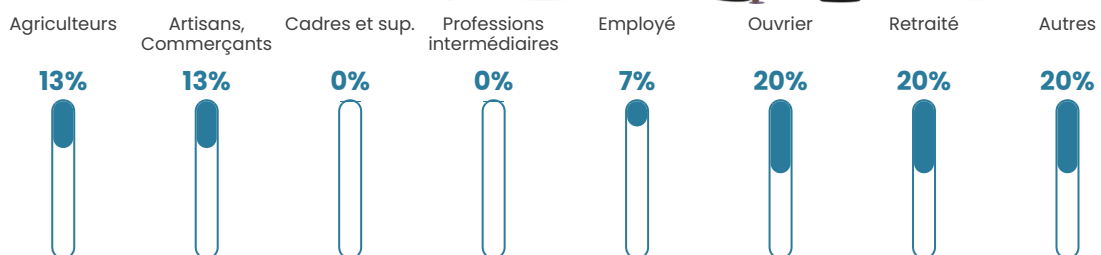

10 h/km²

Revenu moyen

NC

Evolution du nombre d'habitants

Sources : Institut national de la statistique et des études économiques (insee) selon Les dernières parutions officielles de 2024 portant sur les années 2020, 2021 et 2022.

Tranche d'âge

Activité professionnelle

Niveau de diplôme

Composition des ménages

Profils électoraux

Premier tour

	Jean-Luc MÉLENCHON	41.07 %
	Emmanuel MACRON	21.43 %
	Yannick JADOT	8.93 %
	Nicolas DUPONT- AIGNAN	7.14 %
	Fabien ROUSSEL	5.36 %
	Éric ZEMMOUR	3.57 %
	Anne HIDALGO	3.57 %
	Philippe POUTOU	3.57 %
	Nathalie ARTHAUD	1.79 %
	Jean LASSALLE	1.79 %
	Marine LE PEN	1.79 %
	Valérie PÉCRESE	0.00 %