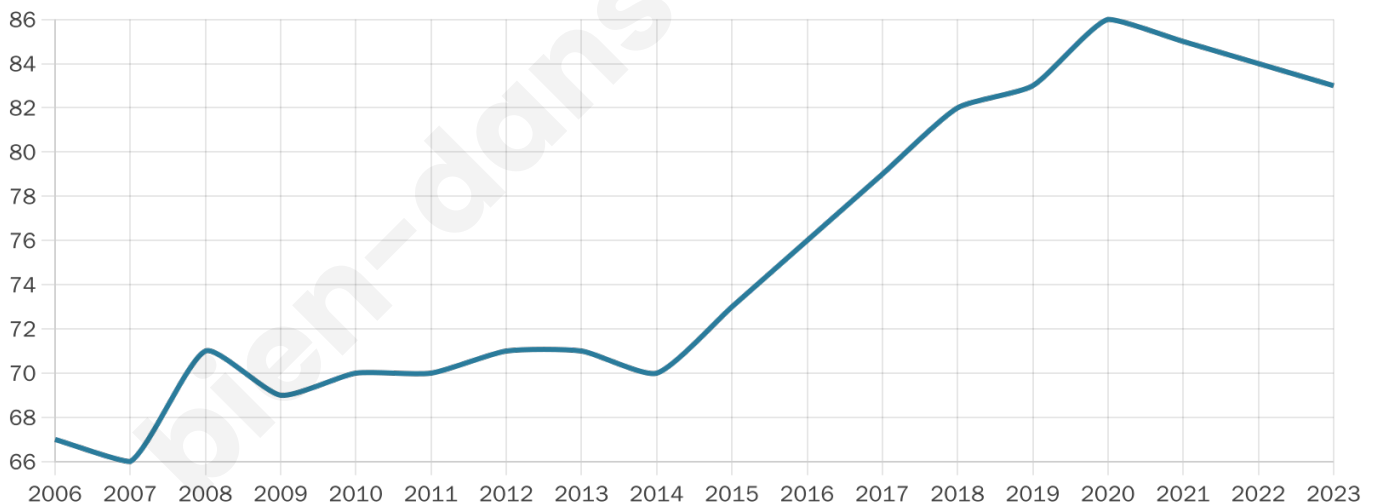

Version web

Ville de Félines-sur-Rimandoule

Présenté par

BIEN dans ma **VILLE** 

Sommaire

Situation géographique	3
Statistiques sur la population	4
Evolution du nombre d'habitants	4
Tranche d'âge	5
0-14 ans	5
15-29 ans	5
30-44 ans	5
45-59 ans	5
60-74 ans	5
75-89 ans	5
90 ans et +	5
Activité professionnelle	5
Agriculteurs	5
Artisans, Commerçants	5
Cadres et sup.	5
Professions intermédiaires	5
Employé	5
Ouvrier	5
Retraité	5
Autres	5
Niveau de diplôme	6
Sans diplôme ou CEP	6
Brevet, BEPC, DNB	6
CAP-BEP ou équivalent	6
BAC ou équivalent	6
BAC+2	6
BAC+3 ou +4	6
BAC+5 ou plus	6
Composition des ménages	6
Couple sans enfant	6
Couple avec enfant(s)	6
Famille monoparentale	6
Colocation / Autre	6
Personnes seules	6
Profils électoraux	7
Premier tour	7
Sécurité	8
Evolution du nombre d'infractions	8
Pour comparer	9
Services à la population	10
Commerce	10
Éducation	10
Villes autour de Félines-sur-Rimandoule	11

83

Age moyen

44 ans

Pop active

45.8%

Taux chômage

8.2%

Pop densité

10 h/km²

Revenu moyen

NC

Evolution du nombre d'habitants

Sources : Institut national de la statistique et des études économiques (insee) selon Les dernières parutions officielles de 2024 portant sur les années 2020, 2021 et 2022.