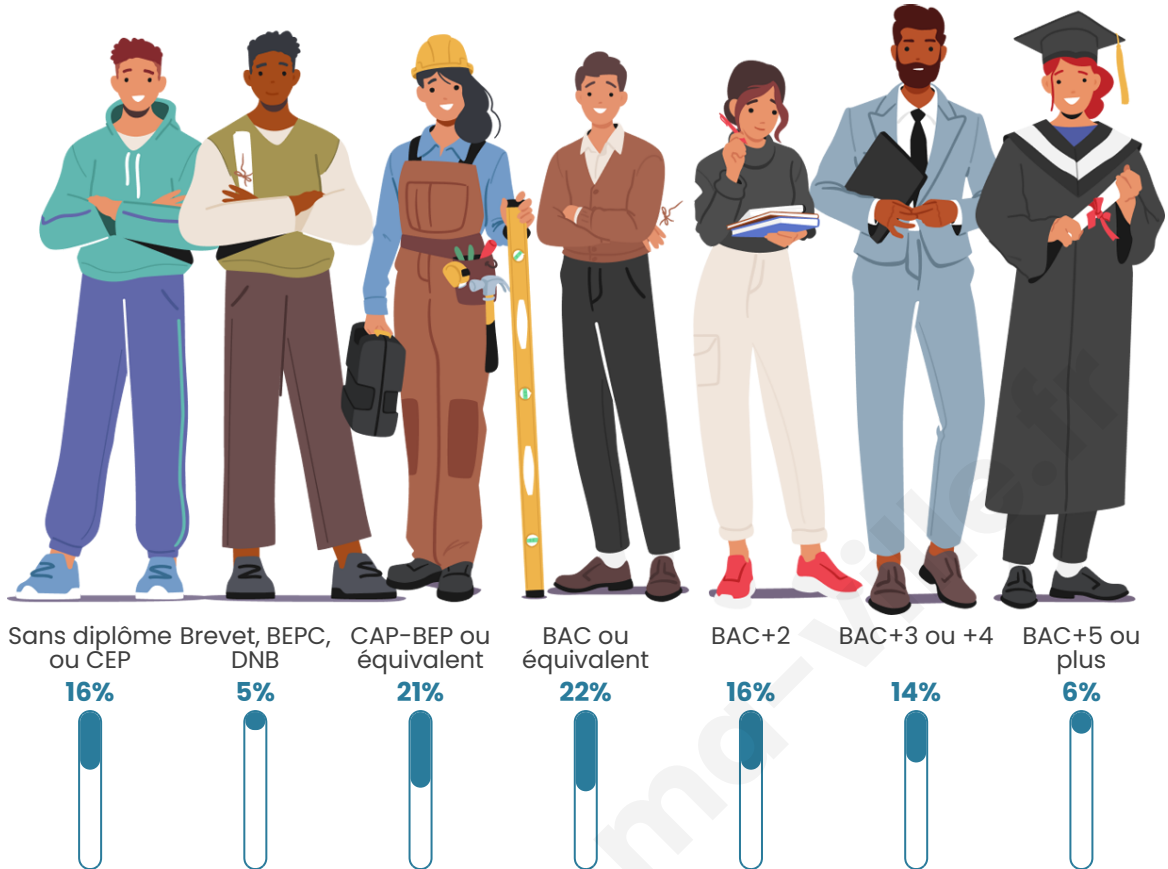

83

Age moyen

44 ans

Pop active

45.8%

Taux chômage

8.2%

Pop densité

Tranche d'âge

Activité professionnelle

Niveau de diplôme

Composition des ménages

Profils électoraux

Premier tour

	Jean-Luc MÉLENCHON	41.07 %
	Emmanuel MACRON	21.43 %
	Yannick JADOT	8.93 %
	Nicolas DUPONT- AIGNAN	7.14 %
	Fabien ROUSSEL	5.36 %
	Éric ZEMMOUR	3.57 %
	Anne HIDALGO	3.57 %
	Philippe POUTOU	3.57 %
	Nathalie ARTHAUD	1.79 %
	Jean LASSALLE	1.79 %
	Marine LE PEN	1.79 %
	Valérie PÉCRESE	0.00 %