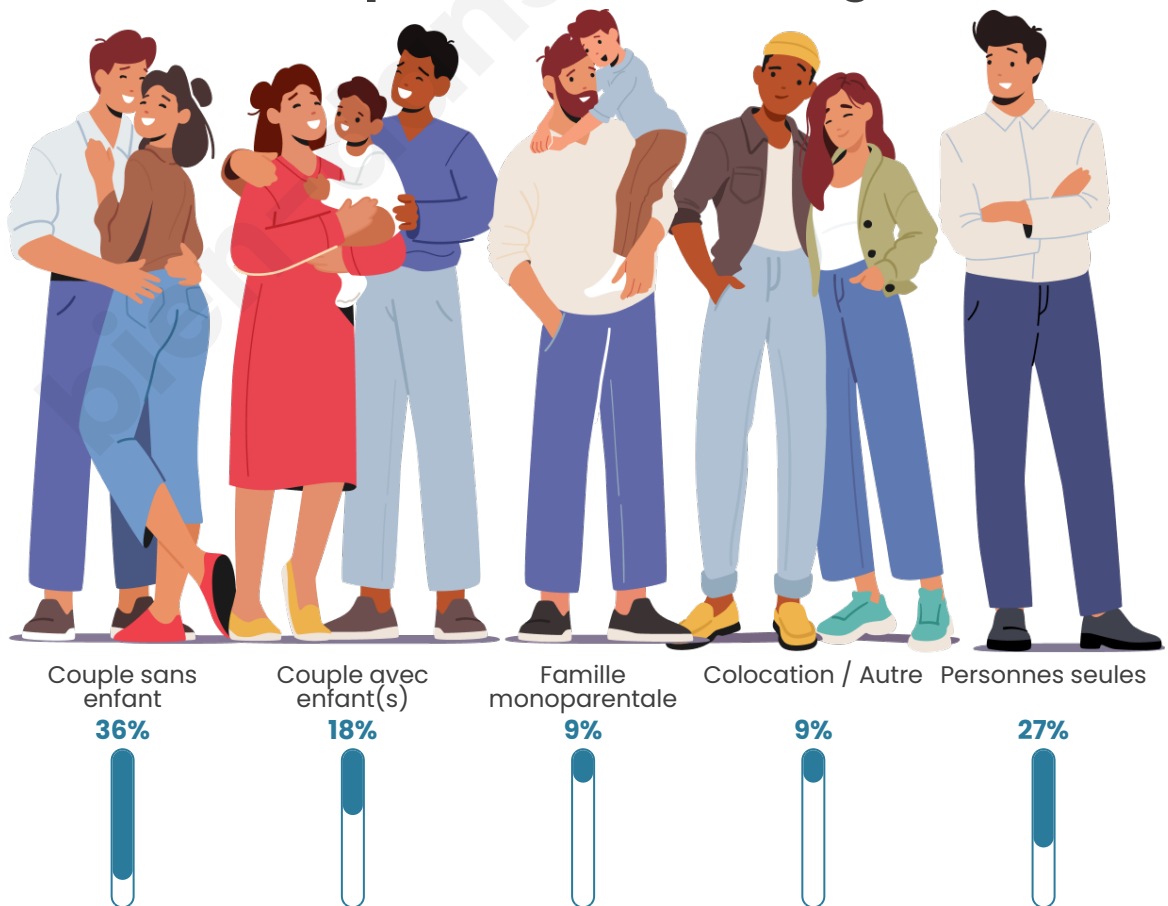

Tranche d'âge

Activité professionnelle

Niveau de diplôme

Composition des ménages

Profils électoraux

Premier tour

	Jean-Luc MÉLENCHON	41.07 %
	Emmanuel MACRON	21.43 %
	Yannick JADOT	8.93 %
	Nicolas DUPONT- AIGNAN	7.14 %
	Fabien ROUSSEL	5.36 %
	Éric ZEMMOUR	3.57 %
	Anne HIDALGO	3.57 %
	Philippe POUTOU	3.57 %
	Nathalie ARTHAUD	1.79 %
	Jean LASSALLE	1.79 %
	Marine LE PEN	1.79 %
	Valérie PÉCRESE	0.00 %