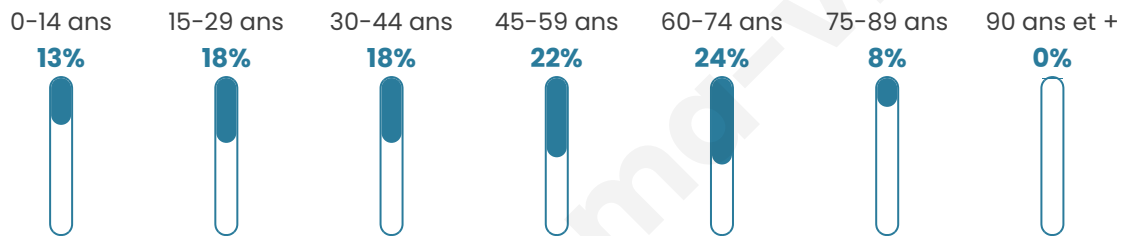

83

Age moyen

44 ans

Pop active

45.8%

Taux chômage

8.2%

Pop densité

10 h/km²

Revenu moyen

NC

Evolution du nombre d'habitants

Sources : Institut national de la statistique et des études économiques (insee) selon Les dernières parutions officielles de 2024 portant sur les années 2020, 2021 et 2022.

Tranche d'âge

Activité professionnelle

Niveau de diplôme

Composition des ménages

Profils électoraux

Premier tour

	Jean-Luc MÉLENCHON	41.07 %
	Emmanuel MACRON	21.43 %
	Yannick JADOT	8.93 %
	Nicolas DUPONT- AIGNAN	7.14 %
	Fabien ROUSSEL	5.36 %
	Éric ZEMMOUR	3.57 %
	Anne HIDALGO	3.57 %
	Philippe POUTOU	3.57 %
	Nathalie ARTHAUD	1.79 %
	Jean LASSALLE	1.79 %
	Marine LE PEN	1.79 %
	Valérie PÉCRESE	0.00 %