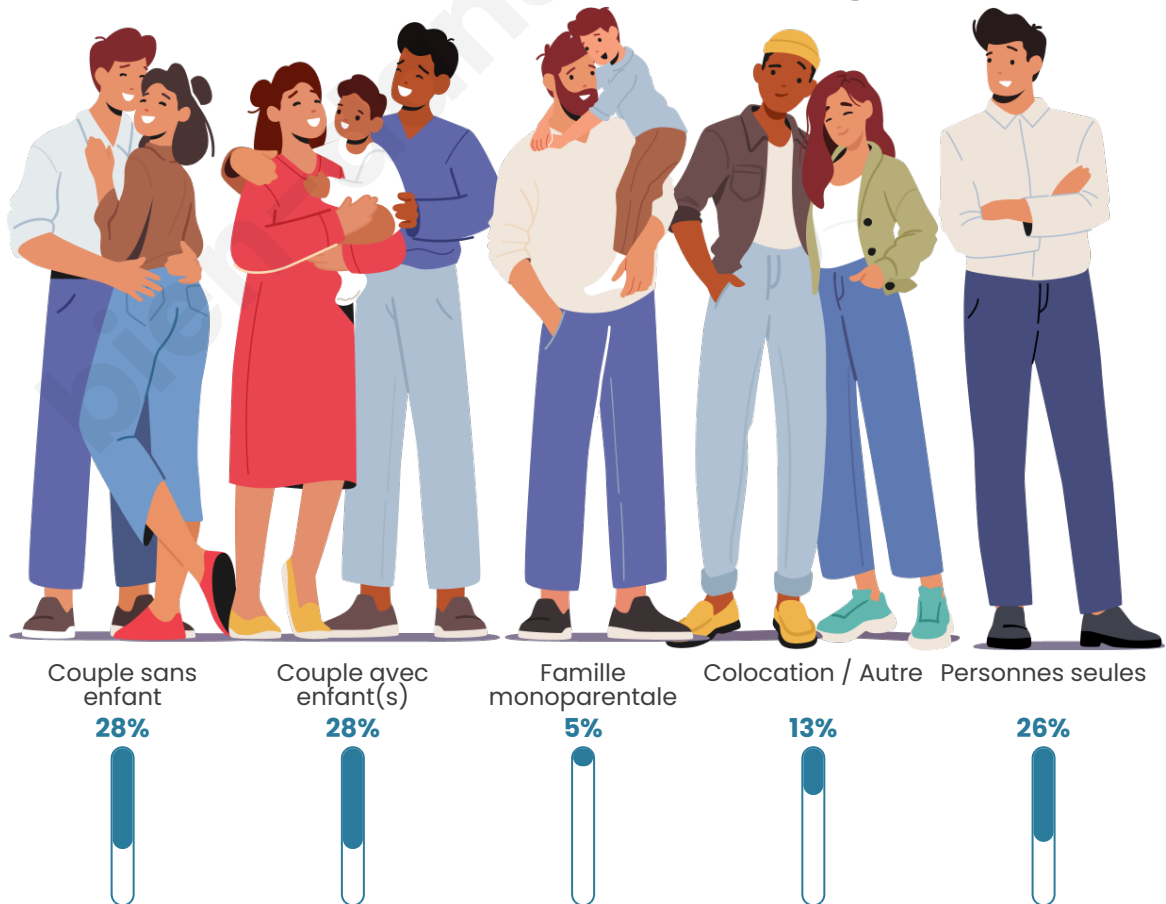

Tranche d'âge

Activité professionnelle

Niveau de diplôme

Composition des ménages

Profils électoraux

Premier tour

	Jean-Luc MÉLENCHON	33.02 %
	Marine LE PEN	20.32 %
	Emmanuel MACRON	14.29 %
	Jean LASSALLE	8.89 %
	Éric ZEMMOUR	5.40 %
	Anne HIDALGO	4.44 %
	Valérie PÉCRESE	3.81 %
	Fabien ROUSSEL	3.49 %
	Yannick JADOT	3.17 %
	Nathalie ARTHAUD	1.59 %
	Nicolas DUPONT- AIGNAN	0.95 %
	Philippe POUTOU	0.63 %