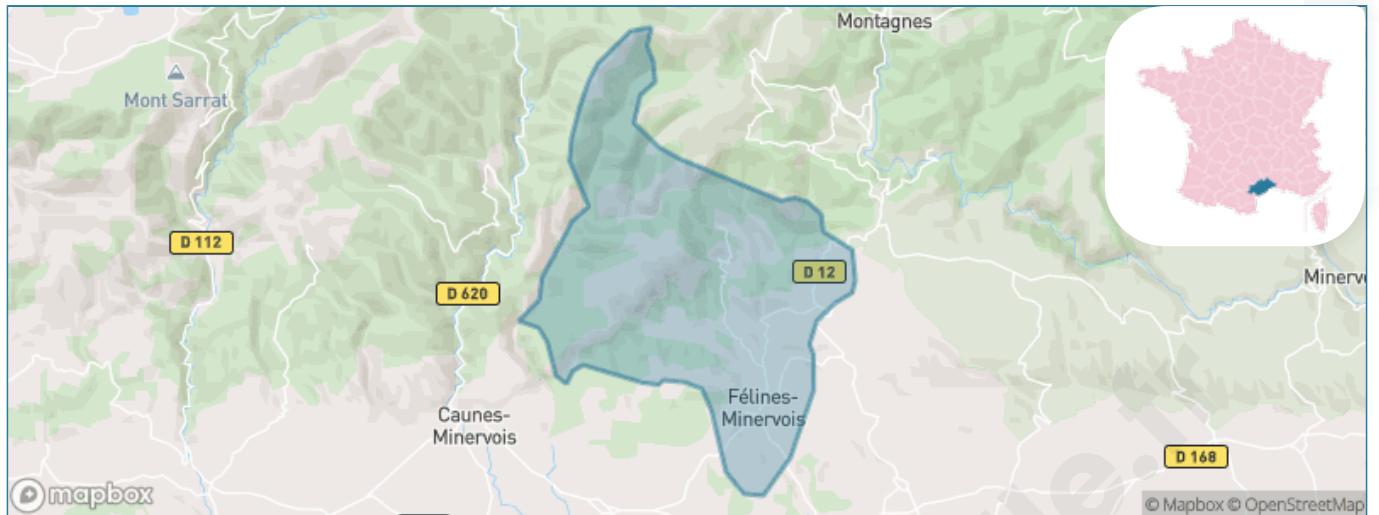

Version web

Ville de Félines-Minervo

Présenté par

BIEN dans
ma **VILLE** 

Sommaire

Situation géographique	3
Statistiques sur la population	4
Evolution du nombre d'habitants	4
Tranche d'âge	5
<i>0-14 ans</i>	5
<i>15-29 ans</i>	5
<i>30-44 ans</i>	5
<i>45-59 ans</i>	5
<i>60-74 ans</i>	5
<i>75-89 ans</i>	5
<i>90 ans et +</i>	5
Activité professionnelle	5
<i>Agriculteurs</i>	5
<i>Artisans, Commerçants</i>	5
<i>Cadres et sup.</i>	5
<i>Professions intermédiaires</i>	5
<i>Employé</i>	5
<i>Ouvrier</i>	5
<i>Retraité</i>	5
<i>Autres</i>	5
Niveau de diplôme	6
<i>Sans diplôme ou CEP</i>	6
<i>Brevet, BEPC, DNB</i>	6
<i>CAP-BEP ou équivalent</i>	6
<i>BAC ou équivalent</i>	6
<i>BAC+2</i>	6
<i>BAC+3 ou +4</i>	6
<i>BAC+5 ou plus</i>	6
Composition des ménages	6
<i>Couple sans enfant</i>	6
<i>Couple avec enfant(s)</i>	6
<i>Famille monoparentale</i>	6
<i>Colocation / Autre</i>	6
<i>Personnes seules</i>	6
Profils électoraux	7
<i>Premier tour</i>	7
Sécurité	8
<i>Evolution du nombre d'infractions</i>	8
<i>Pour comparer</i>	9
Services à la population	10
<i>Commerce</i>	10
<i>Éducation</i>	10
<i>Villes autour de Félines-Minervois</i>	12

Situation géographique

i Informations clés

- **Région** : Occitanie
- **Département** : Hérault
- **Code postal** : 34210
- **Superficie** : 29 km²

Statistiques sur la population

Nombre d'habitants

502

Age moyen