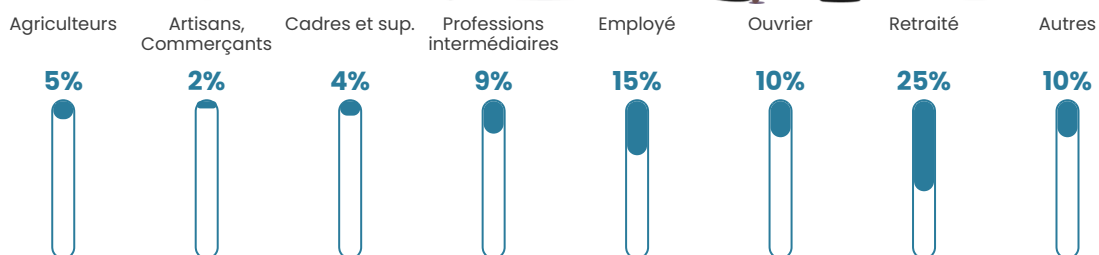

18 210 €/an

Evolution du nombre d'habitants

Sources : Institut national de la statistique et des études économiques (insee) selon Les dernières parutions officielles de 2024 portant sur les années 2020, 2021 et 2022.

Tranche d'âge

Activité professionnelle

Niveau de diplôme

Composition des ménages

Profils électoraux

Premier tour

	Jean-Luc MÉLENCHON	33.02 %
	Marine LE PEN	20.32 %
	Emmanuel MACRON	14.29 %
	Jean LASSALLE	8.89 %
	Éric ZEMMOUR	5.40 %
	Anne HIDALGO	4.44 %
	Valérie PÉCRESE	3.81 %
	Fabien ROUSSEL	3.49 %
	Yannick JADOT	3.17 %
	Nathalie ARTHAUD	1.59 %
	Nicolas DUPONT- AIGNAN	0.95 %
	Philippe POUTOU	0.63 %