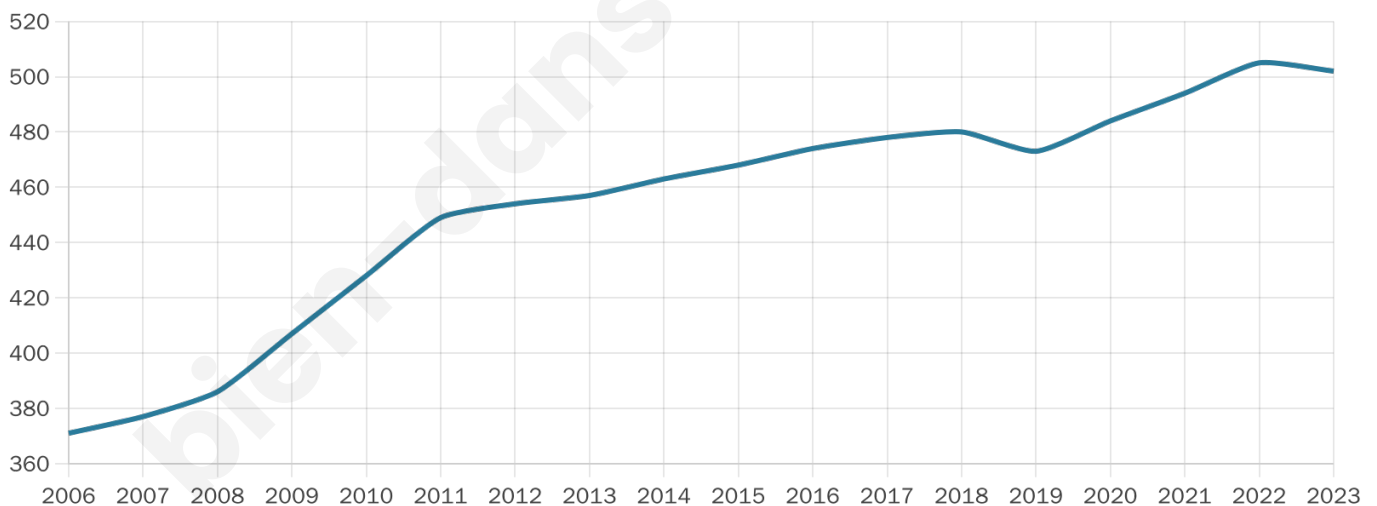

Version web

Ville de Félines-Minervo

Présenté par

BIEN dans
ma **VILLE** 

Sommaire

Situation géographique	3
Statistiques sur la population	4
Evolution du nombre d'habitants	4
Tranche d'âge	5
<i>0-14 ans</i>	5
<i>15-29 ans</i>	5
<i>30-44 ans</i>	5
<i>45-59 ans</i>	5
<i>60-74 ans</i>	5
<i>75-89 ans</i>	5
<i>90 ans et +</i>	5
Activité professionnelle	5
<i>Agriculteurs</i>	5
<i>Artisans, Commerçants</i>	5
<i>Cadres et sup.</i>	5
<i>Professions intermédiaires</i>	5
<i>Employé</i>	5
<i>Ouvrier</i>	5
<i>Retraité</i>	5
<i>Autres</i>	5
Niveau de diplôme	6
<i>Sans diplôme ou CEP</i>	6
<i>Brevet, BEPC, DNB</i>	6
<i>CAP-BEP ou équivalent</i>	6
<i>BAC ou équivalent</i>	6
<i>BAC+2</i>	6
<i>BAC+3 ou +4</i>	6
<i>BAC+5 ou plus</i>	6
Composition des ménages	6
<i>Couple sans enfant</i>	6
<i>Couple avec enfant(s)</i>	6
<i>Famille monoparentale</i>	6
<i>Colocation / Autre</i>	6
<i>Personnes seules</i>	6
Profils électoraux	7
<i>Premier tour</i>	7
Sécurité	8
<i>Evolution du nombre d'infractions</i>	8
<i>Pour comparer</i>	9
Services à la population	10
<i>Commerce</i>	10
<i>Éducation</i>	10
<i>Villes autour de Félines-Minervois</i>	12

Situation géographique

i Informations clés

- **Région** : Occitanie
- **Département** : Hérault
- **Code postal** : 34210
- **Superficie** : 29 km²

Statistiques sur la population

Nombre d'habitants

502

Age moyen

47 ans

Pop active

43.2%

Taux chômage

12.3%

Pop densité

17 h/km²

Revenu moyen

18 210 €/an

Evolution du nombre d'habitants

Sources : Institut national de la statistique et des études économiques (insee) selon Les dernières parutions officielles de 2024 portant sur les années 2020, 2021 et 2022.