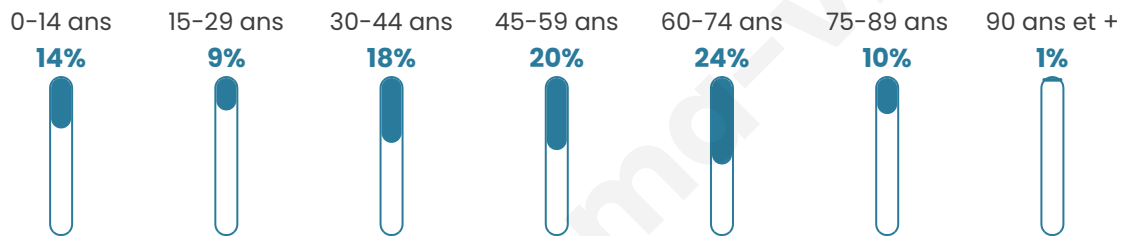

Version web

Ville de Félines-Minervo

Présenté par

BIEN dans
ma **VILLE** 

Sommaire

Situation géographique	3
Statistiques sur la population	4
Evolution du nombre d'habitants	4
Tranche d'âge	5
<i>0-14 ans</i>	5
<i>15-29 ans</i>	5
<i>30-44 ans</i>	5
<i>45-59 ans</i>	5
<i>60-74 ans</i>	5
<i>75-89 ans</i>	5
<i>90 ans et +</i>	5
Activité professionnelle	5
<i>Agriculteurs</i>	5
<i>Artisans, Commerçants</i>	5
<i>Cadres et sup.</i>	5
<i>Professions intermédiaires</i>	5
<i>Employé</i>	5
<i>Ouvrier</i>	5
<i>Retraité</i>	5
<i>Autres</i>	5
Niveau de diplôme	6
<i>Sans diplôme ou CEP</i>	6
<i>Brevet, BEPC, DNB</i>	6
<i>CAP-BEP ou équivalent</i>	6
<i>BAC ou équivalent</i>	6
<i>BAC+2</i>	6
<i>BAC+3 ou +4</i>	6
<i>BAC+5 ou plus</i>	6
Composition des ménages	6
<i>Couple sans enfant</i>	6
<i>Couple avec enfant(s)</i>	6
<i>Famille monoparentale</i>	6
<i>Colocation / Autre</i>	6
<i>Personnes seules</i>	6
Profils électoraux	7
<i>Premier tour</i>	7
Sécurité	8
<i>Evolution du nombre d'infractions</i>	8
<i>Pour comparer</i>	9
Services à la population	10
<i>Commerce</i>	10
<i>Éducation</i>	10
<i>Villes autour de Félines-Minervois</i>	12

47 ans

Pop active

43.2%

Taux chômage

12.3%

Pop densité

17 h/km²

Revenu moyen

18 210 €/an

Evolution du nombre d'habitants

Sources : Institut national de la statistique et des études économiques (insee) selon Les dernières parutions officielles de 2024 portant sur les années 2020, 2021 et 2022.

Tranche d'âge

Activité professionnelle

Niveau de diplôme

Composition des ménages

Profils électoraux

Premier tour

	Jean-Luc MÉLENCHON	33.02 %
	Marine LE PEN	20.32 %
	Emmanuel MACRON	14.29 %
	Jean LASSALLE	8.89 %
	Éric ZEMMOUR	5.40 %
	Anne HIDALGO	4.44 %
	Valérie PÉCRESE	3.81 %
	Fabien ROUSSEL	3.49 %
	Yannick JADOT	3.17 %
	Nathalie ARTHAUD	1.59 %
	Nicolas DUPONT- AIGNAN	0.95 %
	Philippe POUTOU	0.63 %