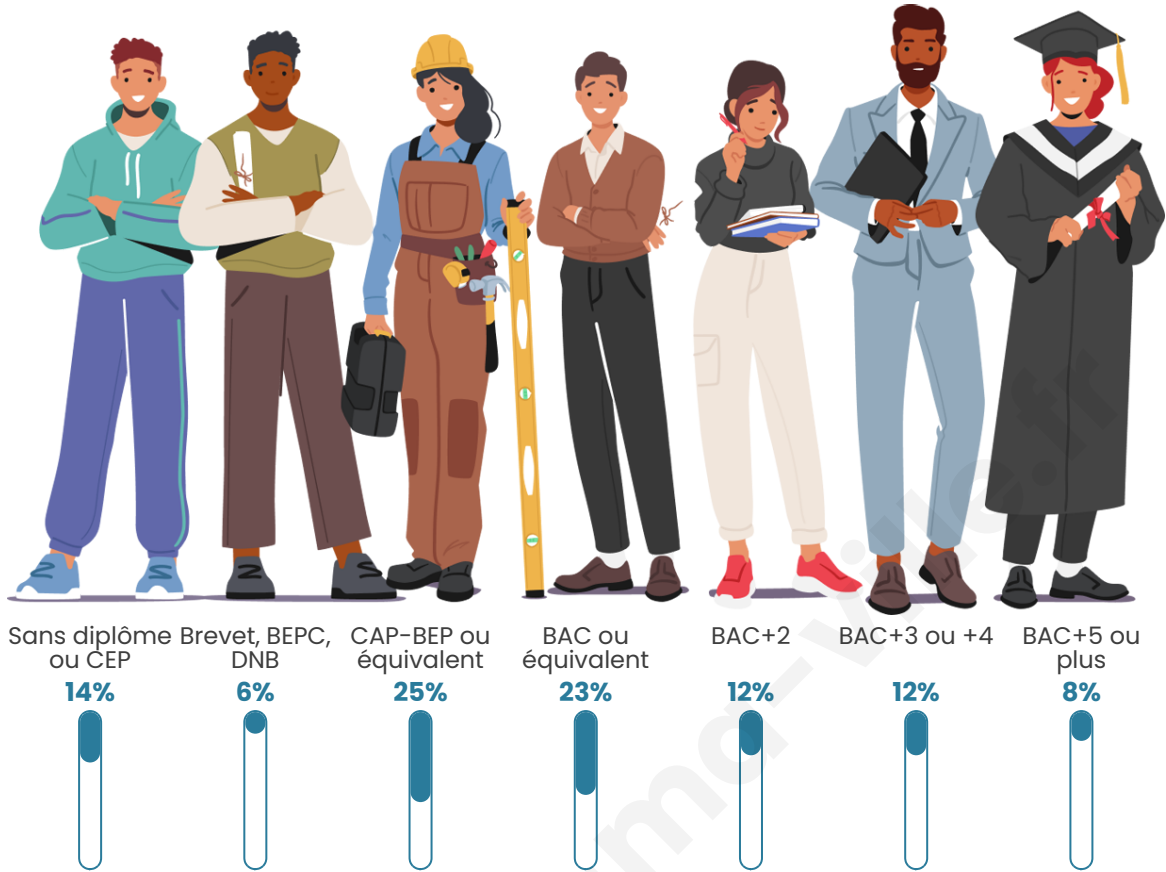

Tranche d'âge

Activité professionnelle

Niveau de diplôme

Composition des ménages

Profils électoraux

Premier tour

	Jean-Luc MÉLENCHON	33.02 %
	Marine LE PEN	20.32 %
	Emmanuel MACRON	14.29 %
	Jean LASSALLE	8.89 %
	Éric ZEMMOUR	5.40 %
	Anne HIDALGO	4.44 %
	Valérie PÉCRESE	3.81 %
	Fabien ROUSSEL	3.49 %
	Yannick JADOT	3.17 %
	Nathalie ARTHAUD	1.59 %
	Nicolas DUPONT- AIGNAN	0.95 %
	Philippe POUTOU	0.63 %