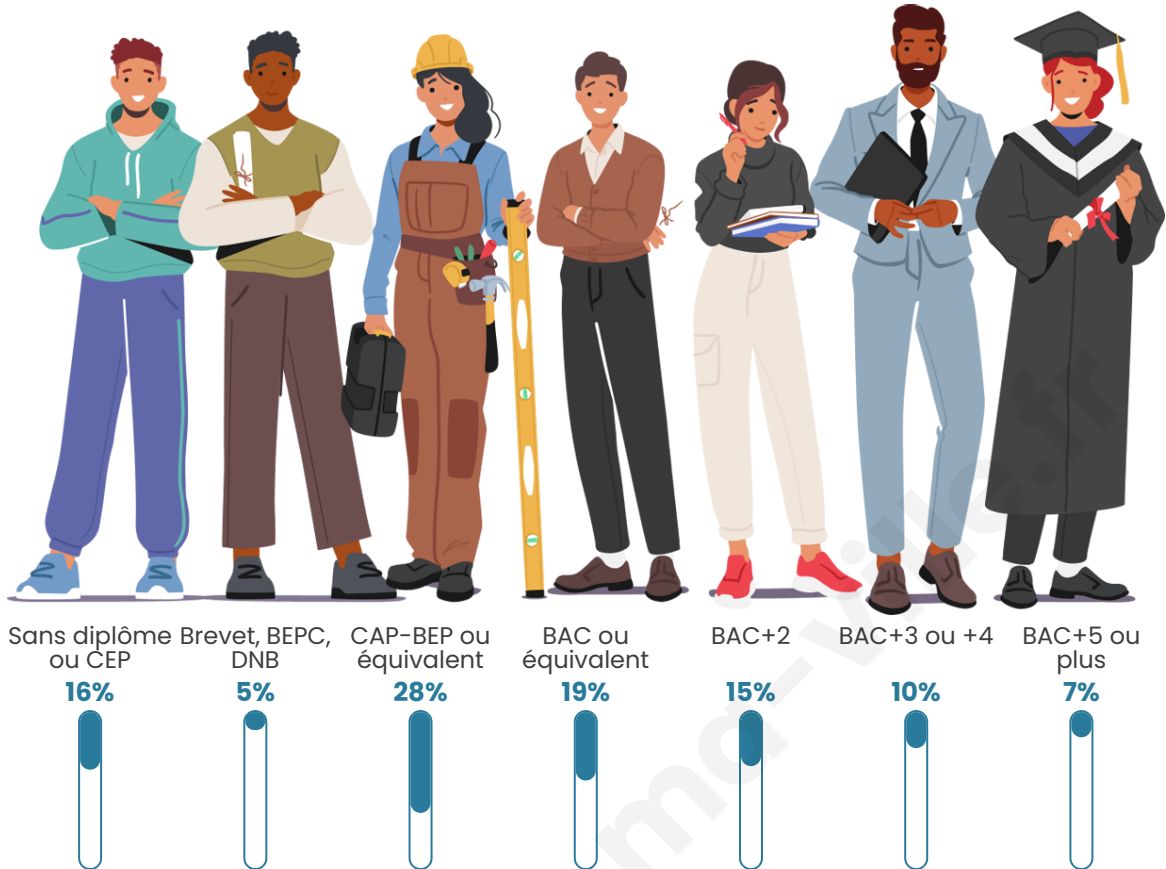

Tranche d'âge

Activité professionnelle

Niveau de diplôme

Composition des ménages

Profils électoraux

Premier tour

	Marine LE PEN	32.36 %
	Emmanuel MACRON	25.99 %
	Jean-Luc MÉLENCHON	12.56 %
	Éric ZEMMOUR	6.45 %
	Valérie PÉCRESSE	4.48 %
	Nicolas DUPONT-AIGNAN	3.96 %
	Yannick JADOT	3.87 %
	Jean LASSALLE	3.70 %
	Anne HIDALGO	2.32 %
	Fabien ROUSSEL	2.24 %
	Philippe POUTOU	1.20 %
	Nathalie ARTHAUD	0.86 %