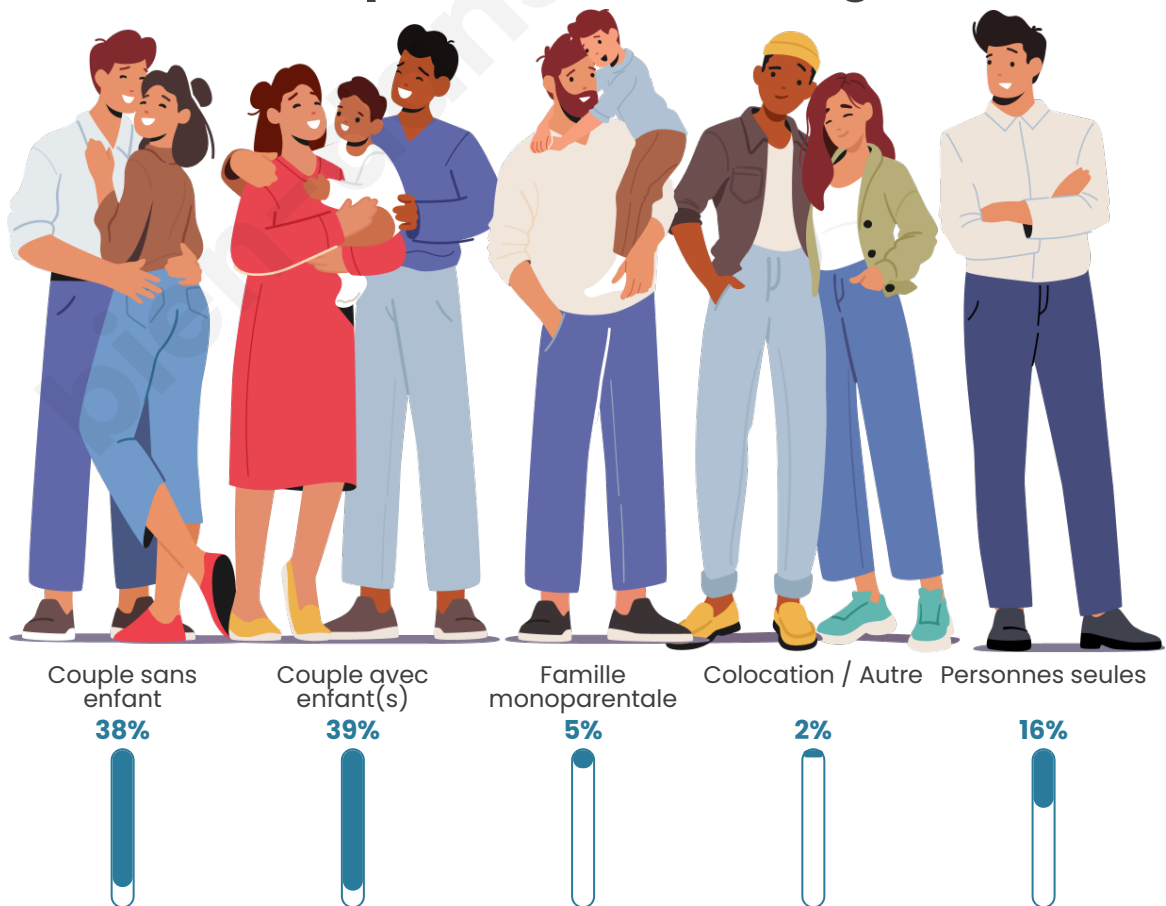

Tranche d'âge

Activité professionnelle

Niveau de diplôme

Composition des ménages

Profils électoraux

Premier tour

	Marine LE PEN	32.36 %
	Emmanuel MACRON	25.99 %
	Jean-Luc MÉLENCHON	12.56 %
	Éric ZEMMOUR	6.45 %
	Valérie PÉCRESSE	4.48 %
	Nicolas DUPONT-AIGNAN	3.96 %
	Yannick JADOT	3.87 %
	Jean LASSALLE	3.70 %
	Anne HIDALGO	2.32 %
	Fabien ROUSSEL	2.24 %
	Philippe POUTOU	1.20 %
	Nathalie ARTHAUD	0.86 %