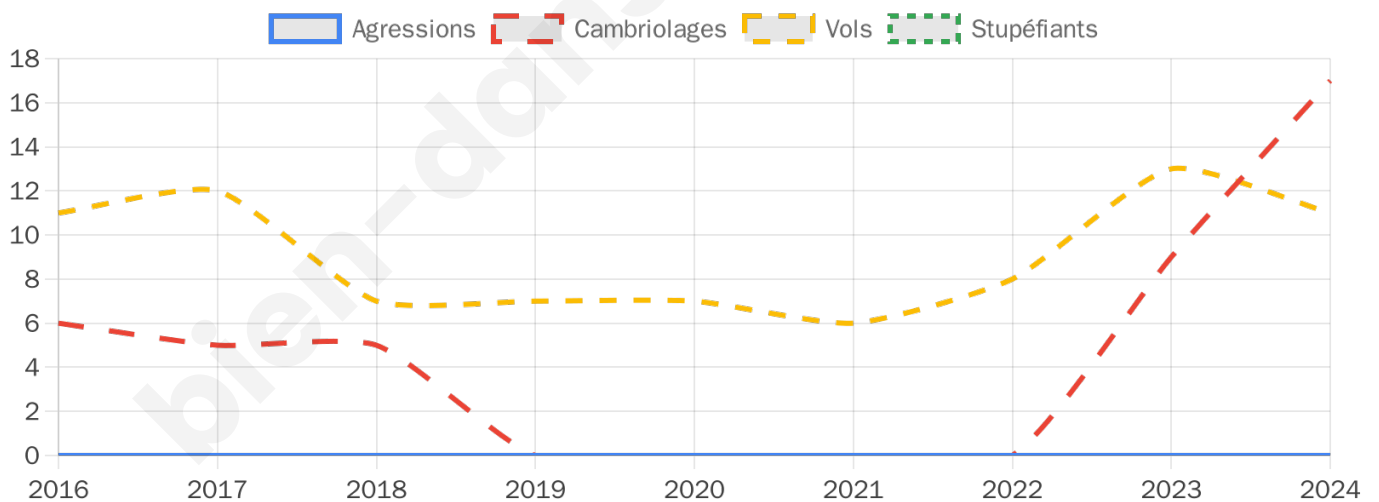

Sécurité

Agressions physiques / sexuelles

0

Cambriolages

17

Vols / dégradations

11

Stupéfiants

0

Evolution du nombre d'infractions