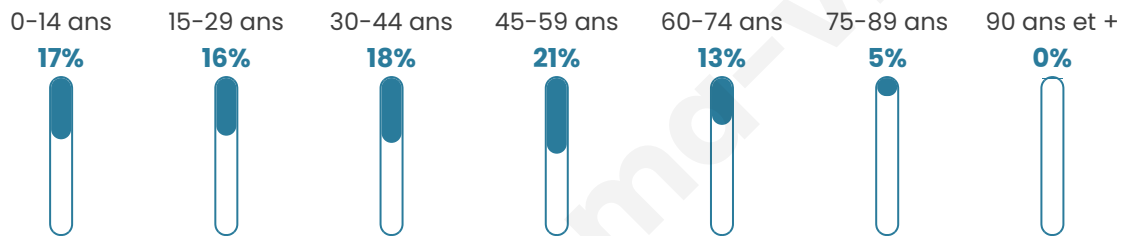

1 934

Age moyen

39 ans

Pop active

49.5%

Taux chômage

3.7%

Pop densité

138 h/km²

Revenu moyen

25 570 €/an

Evolution du nombre d'habitants

Sources : Institut national de la statistique et des études économiques (insee) selon Les dernières parutions officielles de 2024 portant sur les années 2020, 2021 et 2022.

Tranche d'âge

Activité professionnelle

Niveau de diplôme

Composition des ménages

Profils électoraux

Premier tour

	Marine LE PEN	32.36 %
	Emmanuel MACRON	25.99 %
	Jean-Luc MÉLENCHON	12.56 %
	Éric ZEMMOUR	6.45 %
	Valérie PÉCRESSE	4.48 %
	Nicolas DUPONT-AIGNAN	3.96 %
	Yannick JADOT	3.87 %
	Jean LASSALLE	3.70 %
	Anne HIDALGO	2.32 %
	Fabien ROUSSEL	2.24 %
	Philippe POUTOU	1.20 %
	Nathalie ARTHAUD	0.86 %