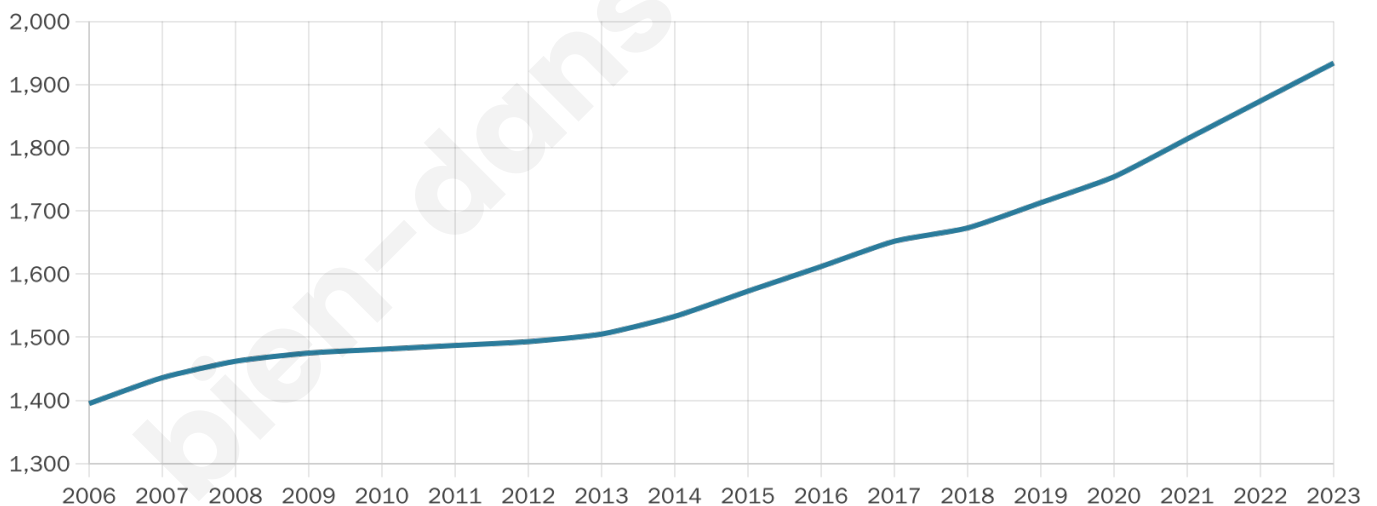

1 934

Age moyen

39 ans

Pop active

49.5%

Taux chômage

3.7%

Pop densité

138 h/km²

Revenu moyen

25 570 €/an

Evolution du nombre d'habitants

Sources : Institut national de la statistique et des études économiques (insee) selon Les dernières parutions officielles de 2024 portant sur les années 2020, 2021 et 2022.