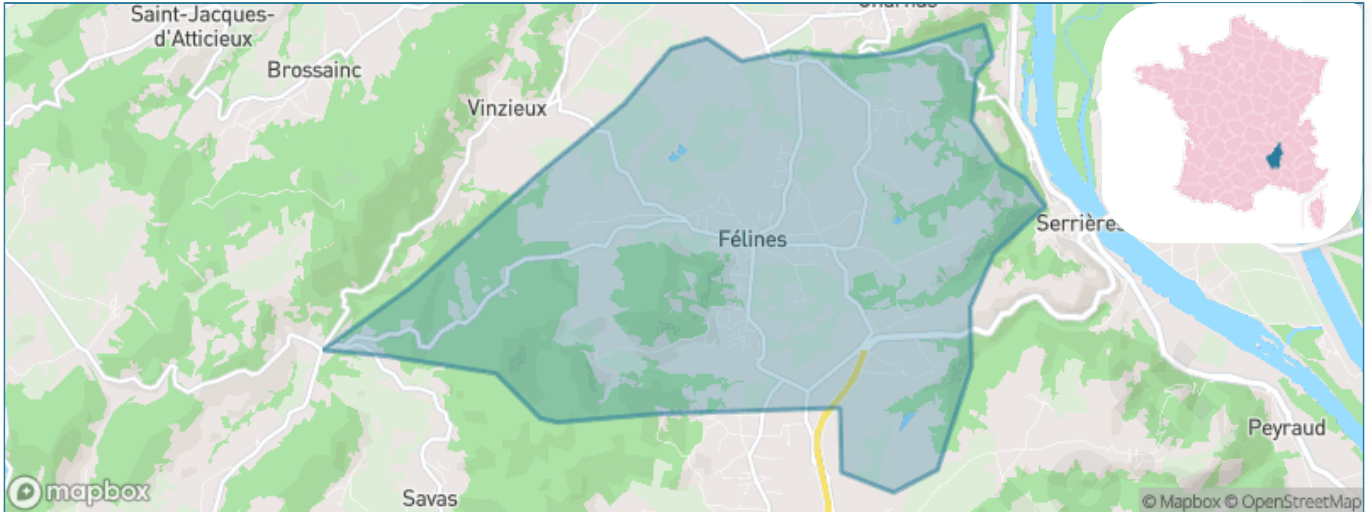

Version web

Ville de Félines

Présenté par

BIEN dans
ma **VILLE** 

Sommaire

Situation géographique	3
Statistiques sur la population	4
Evolution du nombre d'habitants	4
Tranche d'âge	5
0-14 ans	5
15-29 ans	5
30-44 ans	5
45-59 ans	5
60-74 ans	5
75-89 ans	5
90 ans et +	5
Activité professionnelle	5
Agriculteurs	5
Artisans, Commerçants	5
Cadres et sup.	5
Professions intermédiaires	5
Employé	5
Ouvrier	5
Retraité	5
Autres	5
Niveau de diplôme	6
Sans diplôme ou CEP	6
Brevet, BEPC, DNB	6
CAP-BEP ou équivalent	6
BAC ou équivalent	6
BAC+2	6
BAC+3 ou +4	6
BAC+5 ou plus	6
Composition des ménages	6
Couple sans enfant	6
Couple avec enfant(s)	6
Famille monoparentale	6
Colocation / Autre	6
Personnes seules	6
Profil électoraux	7
Premier tour	7
Sécurité	8
Evolution du nombre d'infractions	8
Pour comparer	9
Services à la population	10
Commerce	10
Éducation	10
Villes autour de Félines	11
Avis sur la ville de Félines	12
Moyenne par critère	12
Villes autour de Félines	12
Répartition des avis par note	12
Répartition des avis par note	12

Situation géographique

i Informations clés

- **Région** : Auvergne-Rhône-Alpes
- **Département** : Ardèche
- **Code postal** : 07340
- **Superficie** : 14 km²

Statistiques sur la population

Nombre d'habitants