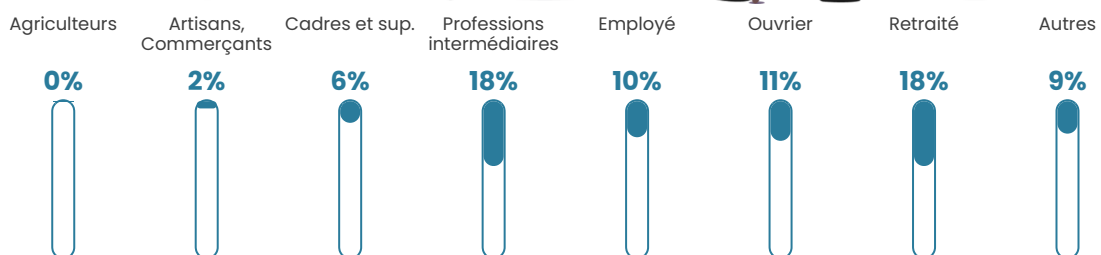

138 h/km²

Revenu moyen

25 570 €/an

Evolution du nombre d'habitants

Sources : Institut national de la statistique et des études économiques (insee) selon Les dernières parutions officielles de 2024 portant sur les années 2020, 2021 et 2022.

Tranche d'âge

Activité professionnelle

Niveau de diplôme

Composition des ménages

Profils électoraux

Premier tour

	Marine LE PEN	32.36 %
	Emmanuel MACRON	25.99 %
	Jean-Luc MÉLENCHON	12.56 %
	Éric ZEMMOUR	6.45 %
	Valérie PÉCRESSE	4.48 %
	Nicolas DUPONT-AIGNAN	3.96 %
	Yannick JADOT	3.87 %
	Jean LASSALLE	3.70 %
	Anne HIDALGO	2.32 %
	Fabien ROUSSEL	2.24 %
	Philippe POUTOU	1.20 %
	Nathalie ARTHAUD	0.86 %