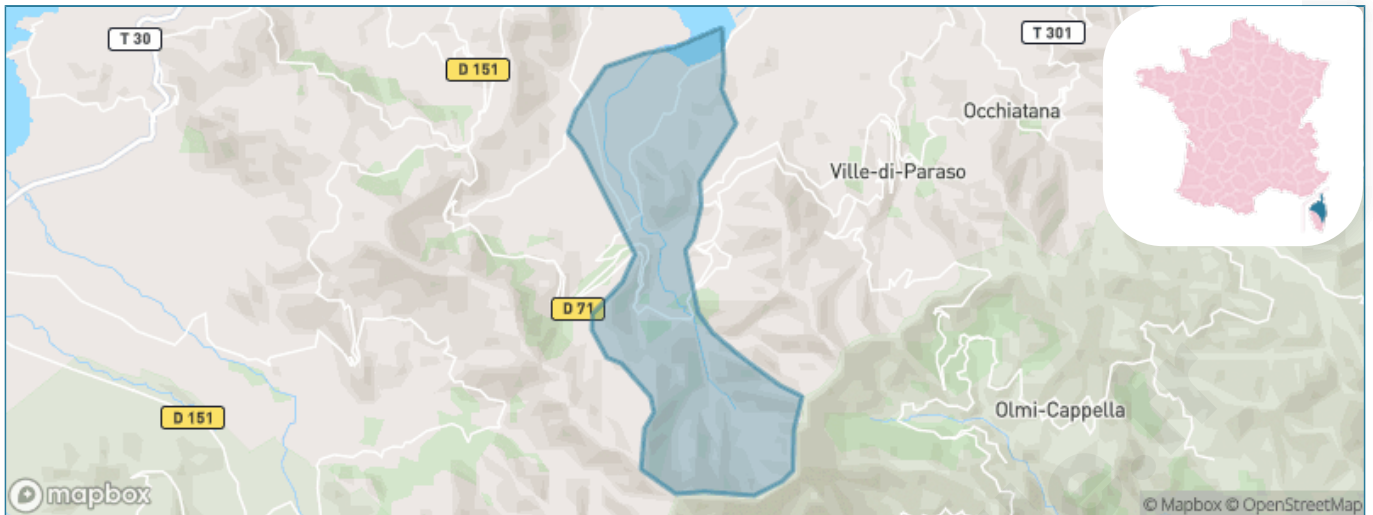

# Ville de Feliceto

Présenté par

**BIEN** dans  
ma **VILLE** 

# Situation géographique

## i Informations clés

- **Région** : Corse
- **Département** : Haute-corse
- **Code postal** : 20225
- **Superficie** : 15 km<sup>2</sup>