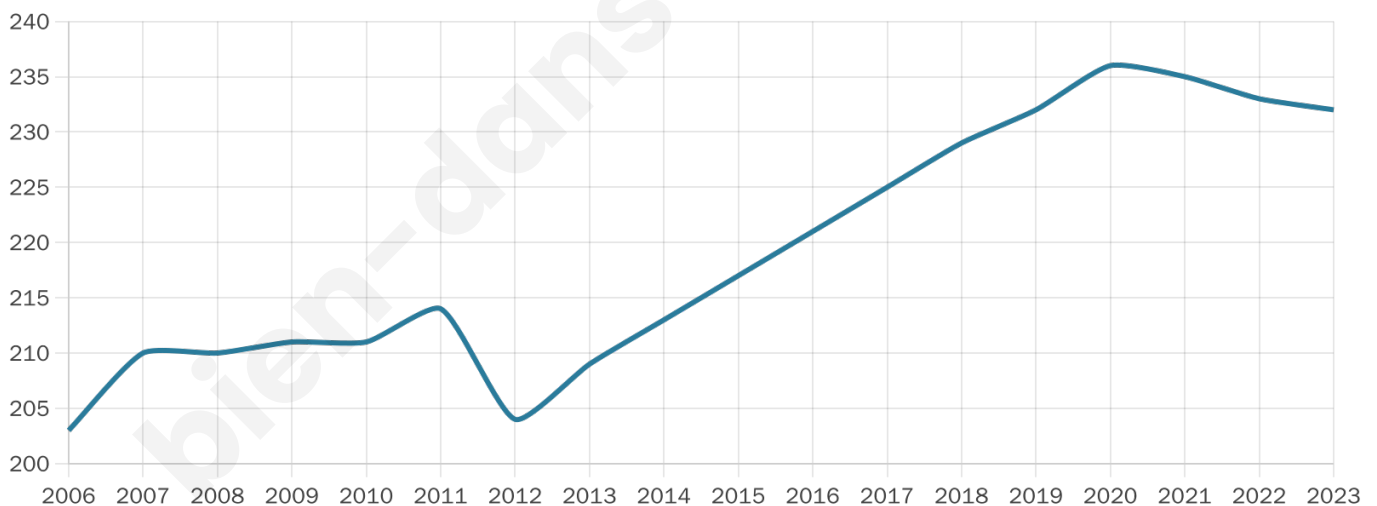

# Statistiques sur la population

Nombre d'habitants

**232**

Age moyen

**44 ans**

Pop active

**47%**

Taux chômage

**11.3%**

Pop densité

**15 h/km<sup>2</sup>**

Revenu moyen

**20 360 €/an**

## Evolution du nombre d'habitants

Sources : Institut national de la statistique et des études économiques (insee) selon Les dernières parutions officielles de 2024 portant sur les années 2020, 2021 et 2022.