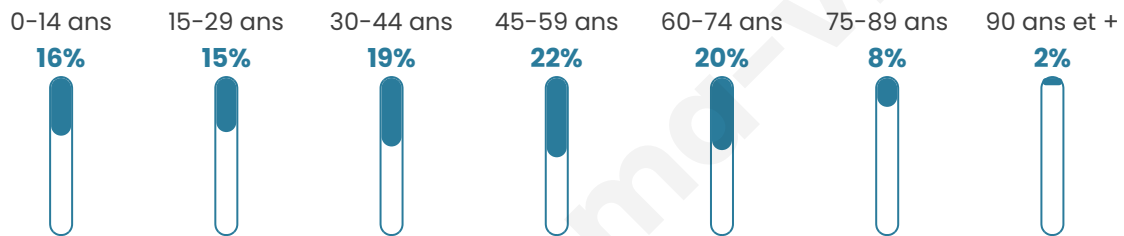

# Statistiques sur la population

Nombre d'habitants

**232**

Age moyen

**44 ans**

Pop active

**47%**

Taux chômage

**11.3%**

Pop densité

**15 h/km<sup>2</sup>**

Revenu moyen

**20 360 €/an**

## Evolution du nombre d'habitants

Sources : Institut national de la statistique et des études économiques (insee) selon Les dernières parutions officielles de 2024 portant sur les années 2020, 2021 et 2022.

## Tranche d'âge