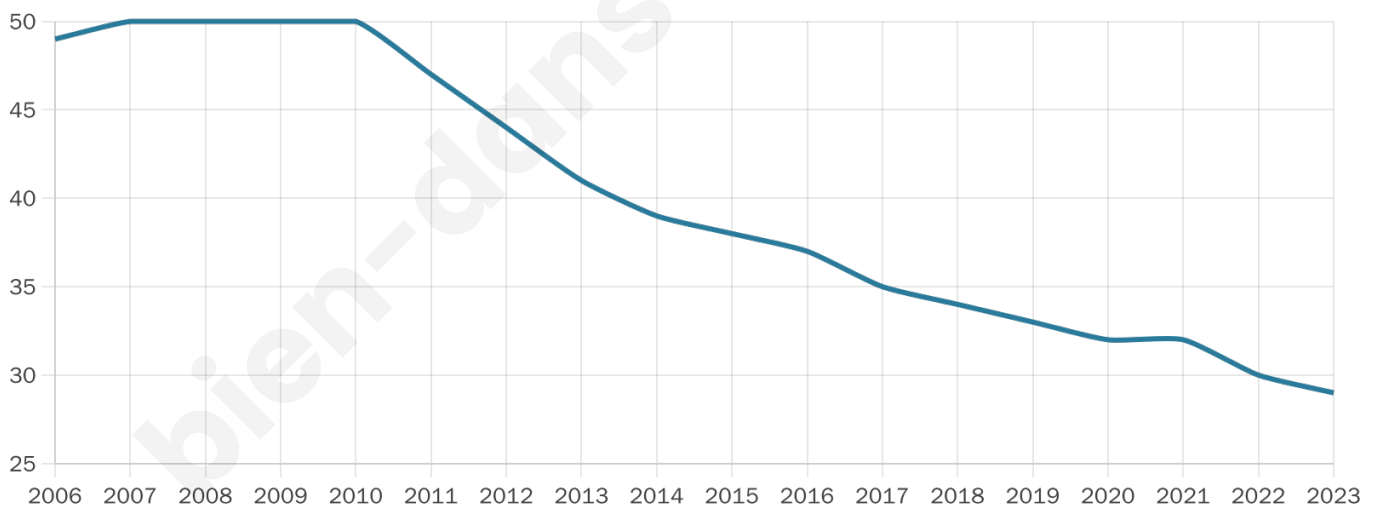

# Statistiques sur la population

Nombre d'habitants

**29**

Age moyen

**51 ans**

Pop active

**48.3%**

Taux chômage

**12.5%**

Pop densité

**3 h/km<sup>2</sup>**

Revenu moyen

**NC**

## Evolution du nombre d'habitants

Sources : Institut national de la statistique et des études économiques (insee) selon Les dernières parutions officielles de 2024 portant sur les années 2020, 2021 et 2022.