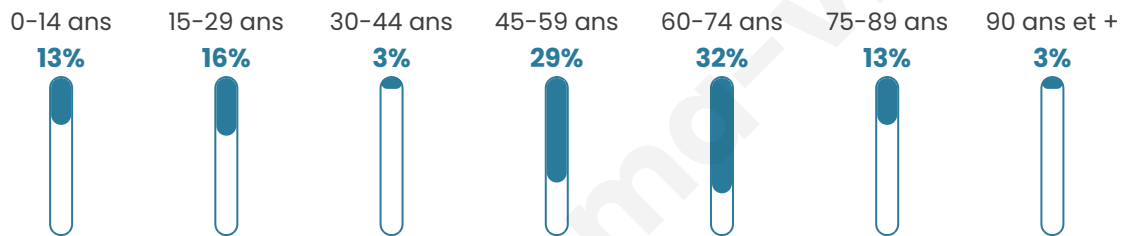

# Statistiques sur la population

Nombre d'habitants

**29**

Age moyen

**51 ans**

Pop active

**48.3%**

Taux chômage

**12.5%**

Pop densité

**3 h/km<sup>2</sup>**

Revenu moyen

**NC**

## Evolution du nombre d'habitants

Sources : Institut national de la statistique et des études économiques (insee) selon Les dernières parutions officielles de 2024 portant sur les années 2020, 2021 et 2022.

## Tranche d'âge