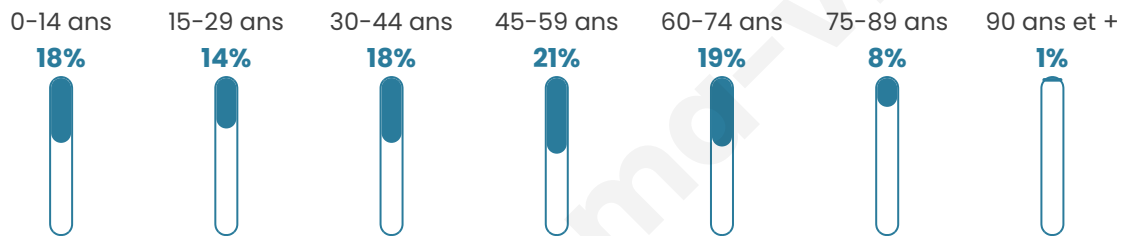

3 411

Age moyen

43 ans

Pop active

49.7%

Taux chômage

6%

Pop densité

244 h/km²

Revenu moyen

24 360 €/an

Evolution du nombre d'habitants

Sources : Institut national de la statistique et des études économiques (insee) selon Les dernières parutions officielles de 2024 portant sur les années 2020, 2021 et 2022.

Tranche d'âge

Activité professionnelle

Niveau de diplôme

Composition des ménages

Profils électoraux

Premier tour

| | | |
|---|-----------------------|---------|
|  | Emmanuel MACRON | 33.00 % |
|  | Marine LE PEN | 27.50 % |
|  | Jean-Luc MÉLENCHON | 10.74 % |
|  | Éric ZEMMOUR | 9.08 % |
|  | Valérie PÉCRESSÉ | 7.58 % |
|  | Yannick JADOT | 3.53 % |
|  | Jean LASSALLE | 3.11 % |
|  | Nicolas DUPONT-AIGNAN | 2.54 % |
|  | Fabien ROUSSEL | 1.14 % |
|  | Anne HIDALGO | 0.93 % |
|  | Philippe POUTOU | 0.67 % |
|  | Nathalie ARTHAUD | 0.16 % |

2 600 inscrits

Participation : 76.69%

Votes blancs : 2.76%

Votes nuls : 0.60%

Second tour

| | | |
|---|-----------------|---------|
|  | Emmanuel MACRON | 56,84 % |
|  | Marine LE PEN | 43,16 % |

2 605 inscrits