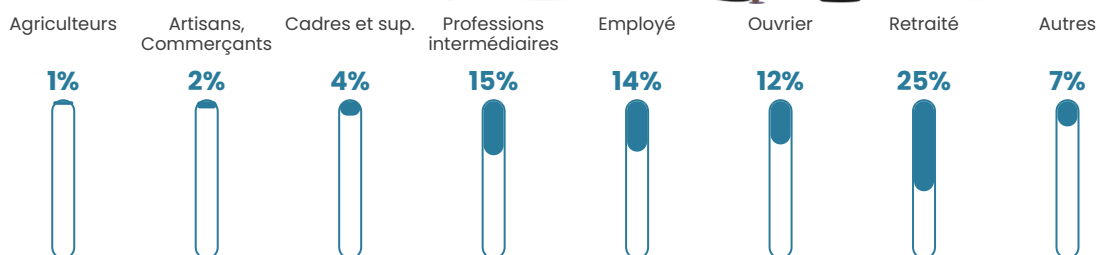

244 h/km²

Revenu moyen

24 360 €/an

Evolution du nombre d'habitants

Sources : Institut national de la statistique et des études économiques (insee) selon Les dernières parutions officielles de 2024 portant sur les années 2020, 2021 et 2022.

Tranche d'âge

Activité professionnelle

Niveau de diplôme

Composition des ménages

Profils électoraux

Premier tour

| | | |
|---|-----------------------|---------|
|  | Emmanuel MACRON | 33.00 % |
|  | Marine LE PEN | 27.50 % |
|  | Jean-Luc MÉLENCHON | 10.74 % |
|  | Éric ZEMMOUR | 9.08 % |
|  | Valérie PÉCRESSÉ | 7.58 % |
|  | Yannick JADOT | 3.53 % |
|  | Jean LASSALLE | 3.11 % |
|  | Nicolas DUPONT-AIGNAN | 2.54 % |
|  | Fabien ROUSSEL | 1.14 % |
|  | Anne HIDALGO | 0.93 % |
|  | Philippe POUTOU | 0.67 % |
|  | Nathalie ARTHAUD | 0.16 % |