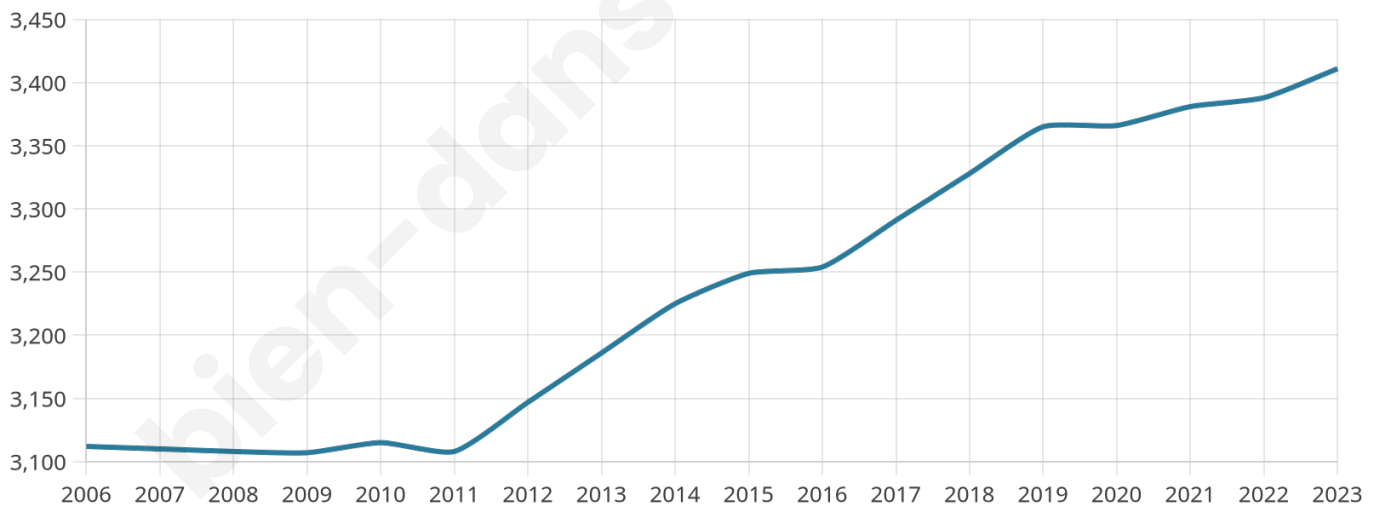

3 411

Age moyen

43 ans

Pop active

49.7%

Taux chômage

6%

Pop densité

244 h/km²

Revenu moyen

24 360 €/an

Evolution du nombre d'habitants

Sources : Institut national de la statistique et des études économiques (insee) selon Les dernières parutions officielles de 2024 portant sur les années 2020, 2021 et 2022.