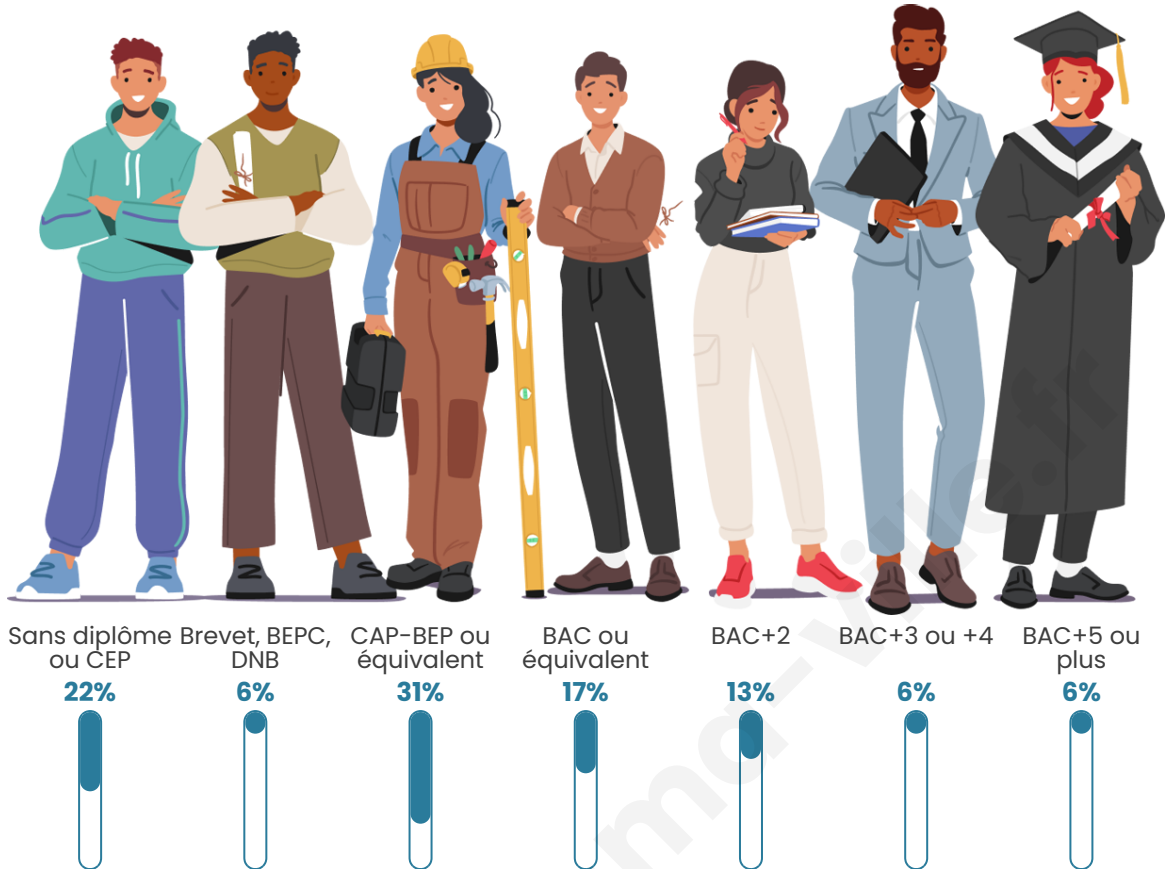

3 411

Age moyen

43 ans

Pop active

49.7%

Taux chômage

6%

Pop densité

Tranche d'âge

Activité professionnelle

Niveau de diplôme

Composition des ménages

Profils électoraux

Premier tour

| | | |
|---|-----------------------|---------|
|  | Emmanuel MACRON | 33.00 % |
|  | Marine LE PEN | 27.50 % |
|  | Jean-Luc MÉLENCHON | 10.74 % |
|  | Éric ZEMMOUR | 9.08 % |
|  | Valérie PÉCRESSÉ | 7.58 % |
|  | Yannick JADOT | 3.53 % |
|  | Jean LASSALLE | 3.11 % |
|  | Nicolas DUPONT-AIGNAN | 2.54 % |
|  | Fabien ROUSSEL | 1.14 % |
|  | Anne HIDALGO | 0.93 % |
|  | Philippe POUTOU | 0.67 % |
|  | Nathalie ARTHAUD | 0.16 % |