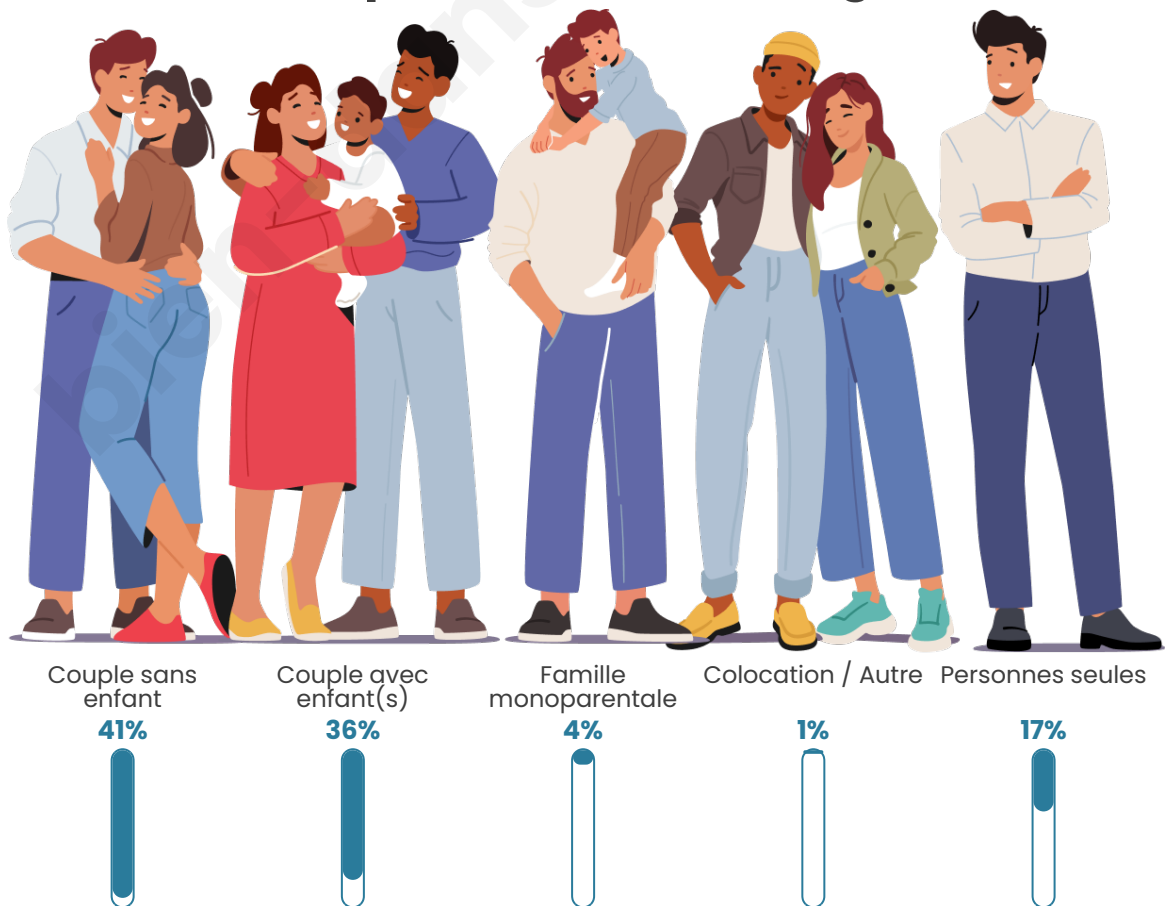

Tranche d'âge

Activité professionnelle

Niveau de diplôme

Composition des ménages

Profils électoraux

Premier tour

| | | |
|---|-----------------------|---------|
|  | Emmanuel MACRON | 33.00 % |
|  | Marine LE PEN | 27.50 % |
|  | Jean-Luc MÉLENCHON | 10.74 % |
|  | Éric ZEMMOUR | 9.08 % |
|  | Valérie PÉCRESSÉ | 7.58 % |
|  | Yannick JADOT | 3.53 % |
|  | Jean LASSALLE | 3.11 % |
|  | Nicolas DUPONT-AIGNAN | 2.54 % |
|  | Fabien ROUSSEL | 1.14 % |
|  | Anne HIDALGO | 0.93 % |
|  | Philippe POUTOU | 0.67 % |
|  | Nathalie ARTHAUD | 0.16 % |

Participation : 75.39%

Votes blancs : 5.24%

Votes nuls : 1.32%

Sécurité

Agressions physiques / sexuelles

14

Cambriolages

8