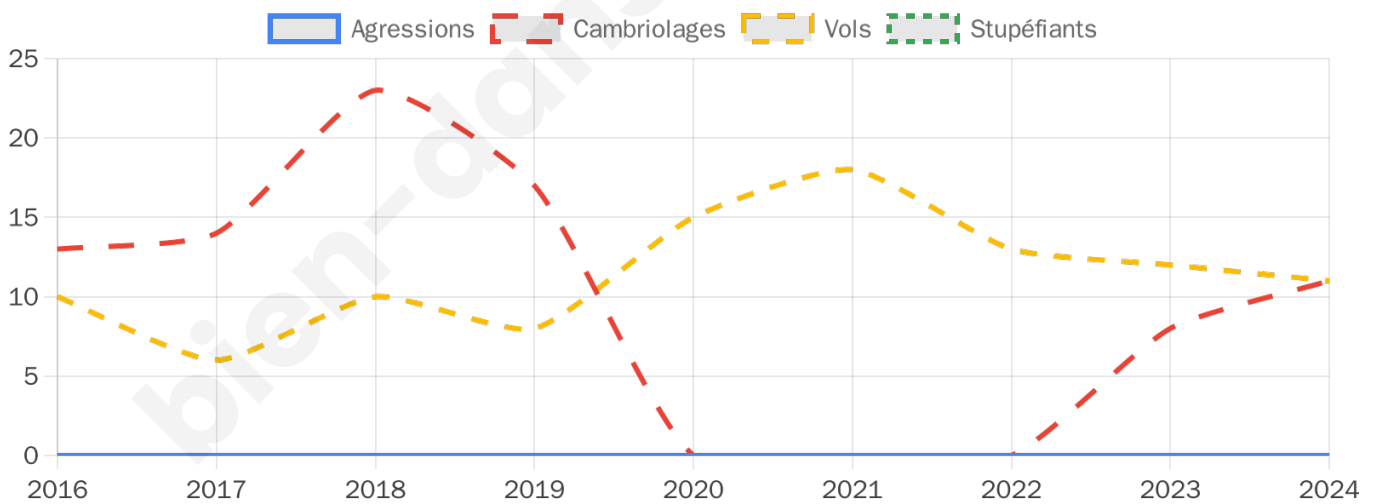

Sécurité

Agressions physiques / sexuelles

0

Cambriolages

11

Vols / dégradations

11

Stupéfiants

0

Evolution du nombre d'infractions