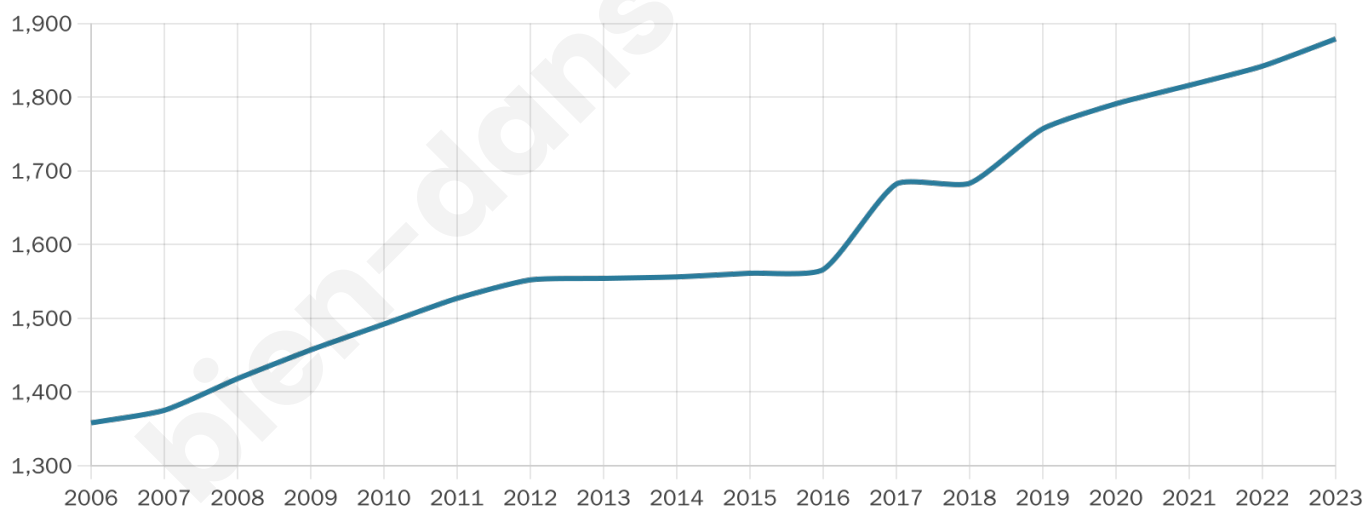

Nombre d'habitants

1 879

Age moyen

38 ans

Pop active

52.5%

Taux chômage

6.4%

Pop densité

268 h/km²

Revenu moyen

47 300 €/an

Evolution du nombre d'habitants

Sources : Institut national de la statistique et des études économiques (insee) selon Les dernières parutions officielles de 2024 portant sur les années 2020, 2021 et 2022.

Tranche d'âge

Activité professionnelle

Niveau de diplôme

Composition des ménages

Profils électoraux

Premier tour

	Emmanuel MACRON	32.55 %
	Jean-Luc MÉLENCHON	18.51 %
	Marine LE PEN	16.83 %
	Yannick JADOT	7.58 %
	Éric ZEMMOUR	6.80 %
	Valérie PÉCRESE	5.57 %
	Nicolas DUPONT- AIGNAN	4.01 %
	Jean LASSALLE	3.79 %
	Anne HIDALGO	1.90 %
	Philippe POUTOU	1.45 %
	Nathalie ARTHAUD	0.67 %
	Fabien ROUSSEL	0.33 %