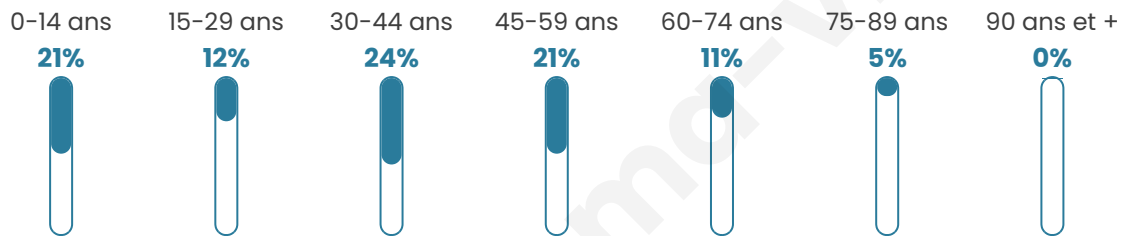

Nombre d'habitants

1 879

Age moyen

38 ans

Pop active

52.5%

Taux chômage

6.4%

Pop densité

268 h/km²

Revenu moyen

47 300 €/an

Evolution du nombre d'habitants

Sources : Institut national de la statistique et des études économiques (insee) selon Les dernières parutions officielles de 2024 portant sur les années 2020, 2021 et 2022.

Tranche d'âge

Activité professionnelle

Niveau de diplôme

Composition des ménages

Profils électoraux

Premier tour

	Emmanuel MACRON	32.55 %
	Jean-Luc MÉLENCHON	18.51 %
	Marine LE PEN	16.83 %
	Yannick JADOT	7.58 %
	Éric ZEMMOUR	6.80 %
	Valérie PÉCRESE	5.57 %
	Nicolas DUPONT- AIGNAN	4.01 %
	Jean LASSALLE	3.79 %
	Anne HIDALGO	1.90 %
	Philippe POUTOU	1.45 %
	Nathalie ARTHAUD	0.67 %
	Fabien ROUSSEL	0.33 %