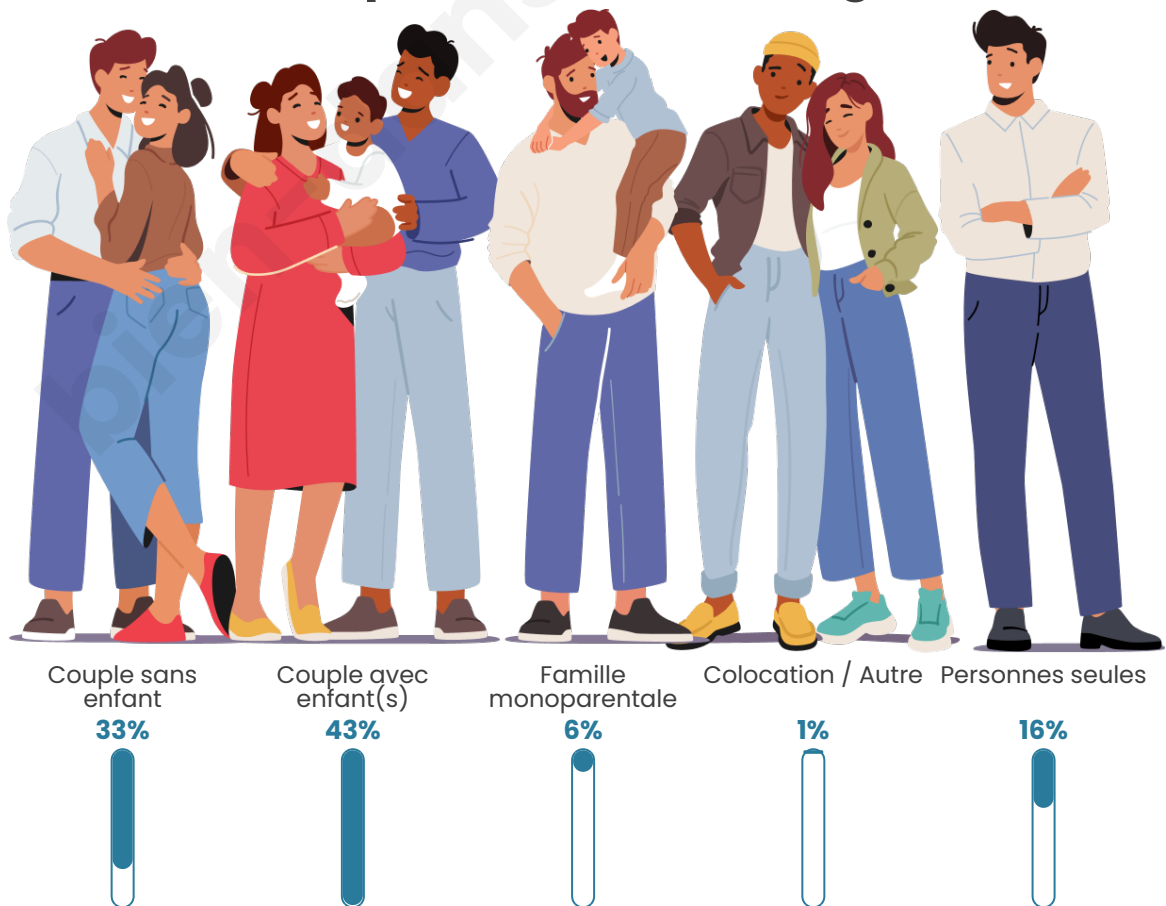

Nombre d'habitants

1 879

Age moyen

38 ans

Pop active

52.5%

Taux chômage

6.4%

Tranche d'âge

Activité professionnelle

Niveau de diplôme

Composition des ménages

Profils électoraux

Premier tour

	Emmanuel MACRON	32.55 %
	Jean-Luc MÉLENCHON	18.51 %
	Marine LE PEN	16.83 %
	Yannick JADOT	7.58 %
	Éric ZEMMOUR	6.80 %
	Valérie PÉCRESE	5.57 %
	Nicolas DUPONT- AIGNAN	4.01 %
	Jean LASSALLE	3.79 %
	Anne HIDALGO	1.90 %
	Philippe POUTOU	1.45 %
	Nathalie ARTHAUD	0.67 %
	Fabien ROUSSEL	0.33 %