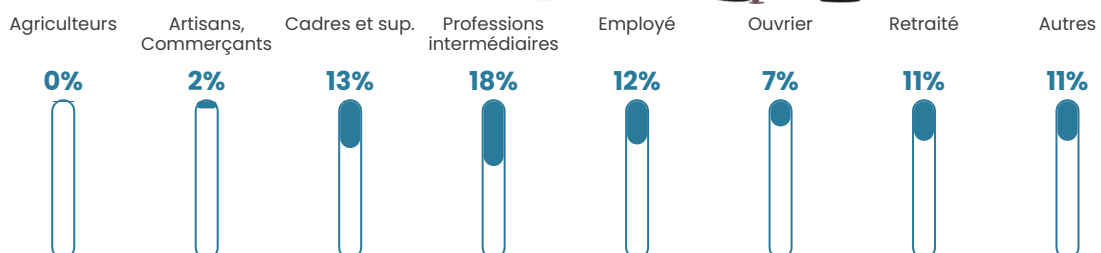

Pop densité

268 h/km²

Revenu moyen

47 300 €/an

Evolution du nombre d'habitants

Sources : Institut national de la statistique et des études économiques (insee) selon Les dernières parutions officielles de 2024 portant sur les années 2020, 2021 et 2022.

Tranche d'âge

Activité professionnelle

Niveau de diplôme

Composition des ménages

Profils électoraux

Premier tour

	Emmanuel MACRON	32.55 %
	Jean-Luc MÉLENCHON	18.51 %
	Marine LE PEN	16.83 %
	Yannick JADOT	7.58 %
	Éric ZEMMOUR	6.80 %
	Valérie PÉCRESE	5.57 %
	Nicolas DUPONT- AIGNAN	4.01 %
	Jean LASSALLE	3.79 %
	Anne HIDALGO	1.90 %
	Philippe POUTOU	1.45 %
	Nathalie ARTHAUD	0.67 %
	Fabien ROUSSEL	0.33 %