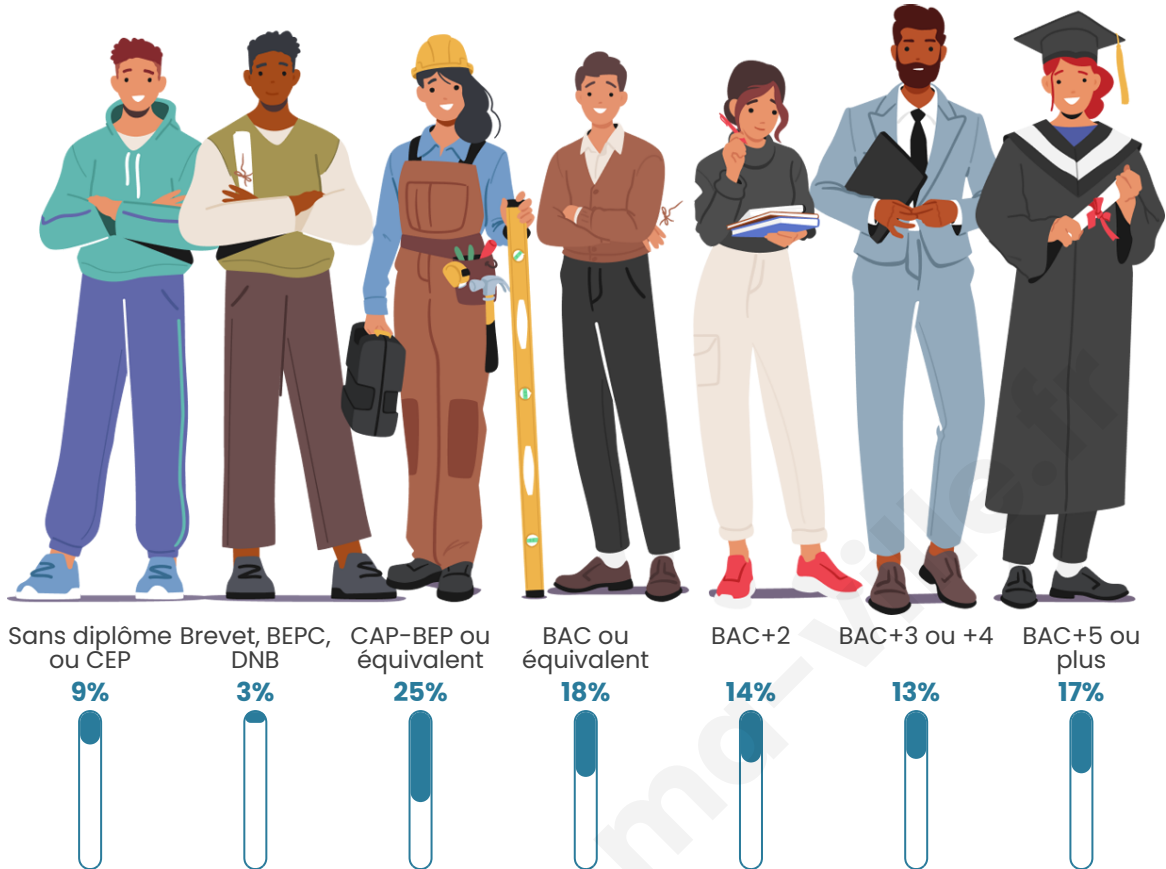

Nombre d'habitants

1 879

Age moyen

38 ans

Pop active

52.5%

Taux chômage

6.4%

Pop densité

268 h/km²

Revenu moyen

47 300 €/an

Evolution du nombre d'habitants

Sources : Institut national de la statistique et des études économiques (insee) selon Les dernières parutions officielles de 2024 portant sur les années 2020, 2021 et 2022.

Tranche d'âge

Activité professionnelle

Niveau de diplôme

Composition des ménages

Profils électoraux

Premier tour

	Emmanuel MACRON	32.55 %
	Jean-Luc MÉLENCHON	18.51 %
	Marine LE PEN	16.83 %
	Yannick JADOT	7.58 %
	Éric ZEMMOUR	6.80 %
	Valérie PÉCRESE	5.57 %
	Nicolas DUPONT- AIGNAN	4.01 %
	Jean LASSALLE	3.79 %
	Anne HIDALGO	1.90 %
	Philippe POUTOU	1.45 %
	Nathalie ARTHAUD	0.67 %
	Fabien ROUSSEL	0.33 %