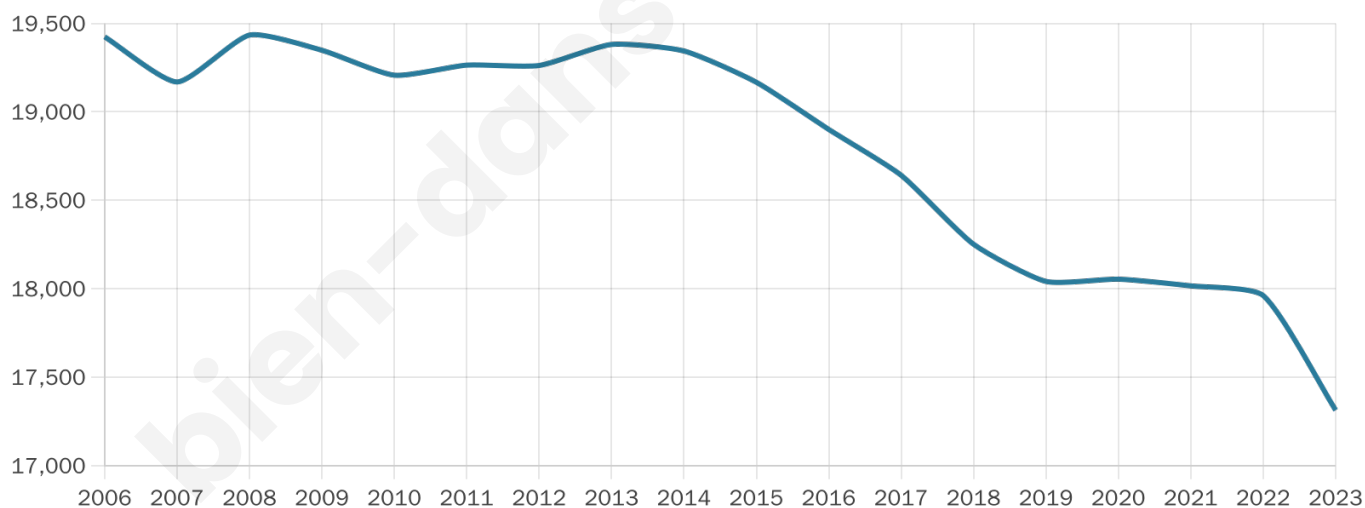

Version web

Ville de Fécamp

Présenté par

BIEN dans
ma **VILLE** 

Sommaire

Situation géographique	3
Statistiques sur la population	4
Evolution du nombre d'habitants	4
Tranche d'âge	5
0-14 ans	5
15-29 ans	5
30-44 ans	5
45-59 ans	5
60-74 ans	5
75-89 ans	5
90 ans et +	5
Activité professionnelle	5
Agriculteurs	5
Artisans, Commerçants	5
Cadres et sup.	5
Professions intermédiaires	5
Employé	5
Ouvrier	5
Retraité	5
Autres	5
Niveau de diplôme	6
Sans diplôme ou CEP	6
Brevet, BEPC, DNB	6
CAP-BEP ou équivalent	6
BAC ou équivalent	6
BAC+2	6
BAC+3 ou +4	6
BAC+5 ou plus	6
Composition des ménages	6
Couple sans enfant	6
Couple avec enfant(s)	6
Famille monoparentale	6
Colocation / Autre	6
Personnes seules	6
Profils électoraux	7
Premier tour	7
Sécurité	8
Evolution du nombre d'infractions	8
Pour comparer	9
Services à la population	10
Commerce	10
Éducation	10
Villes autour de Fécamp	11
Avis sur la ville de Fécamp	12
Moyenne par critère	12
Villes autour de Fécamp	12
Répartition des avis par note	12
Répartition des avis par note	12

17 313

Age moyen

45 ans

Pop active

41.5%

Taux chômage

12.7%

Pop densité

1 154 h/km²

Revenu moyen

19 850 €/an

Evolution du nombre d'habitants

Sources : Institut national de la statistique et des études économiques (insee) selon Les dernières parutions officielles de 2024 portant sur les années 2020, 2021 et 2022.