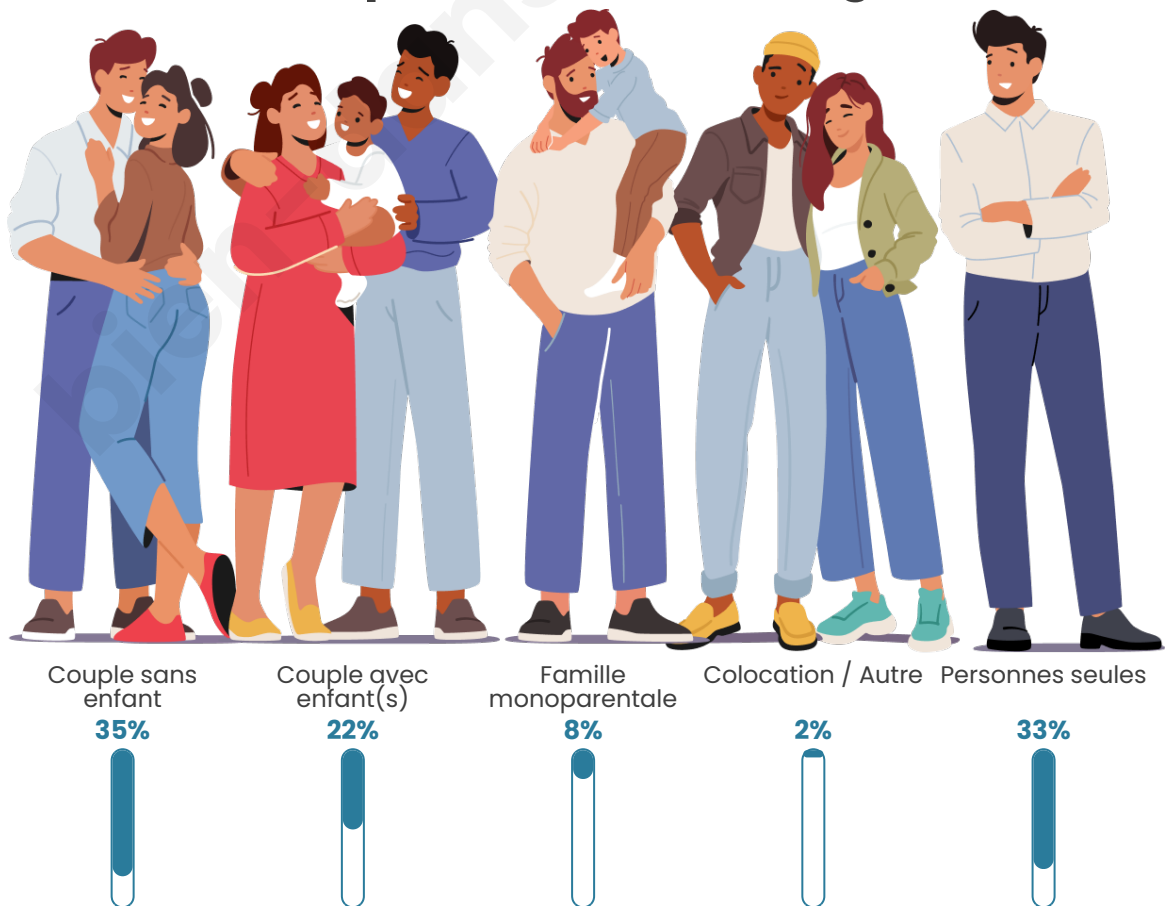

Tranche d'âge

Activité professionnelle

Niveau de diplôme

Composition des ménages

Profils électoraux

Premier tour

	Marine LE PEN	30.90 %
	Emmanuel MACRON	27.11 %
	Jean-Luc MÉLENCHON	20.39 %
	Éric ZEMMOUR	4.40 %
	Valérie PÉCRESE	3.39 %
	Fabien ROUSSEL	3.29 %
	Yannick JADOT	3.14 %
	Anne HIDALGO	1.83 %
	Jean LASSALLE	1.72 %
	Nicolas DUPONT-AIGNAN	1.67 %
	Philippe POUTOU	1.18 %
	Nathalie ARTHAUD	0.96 %