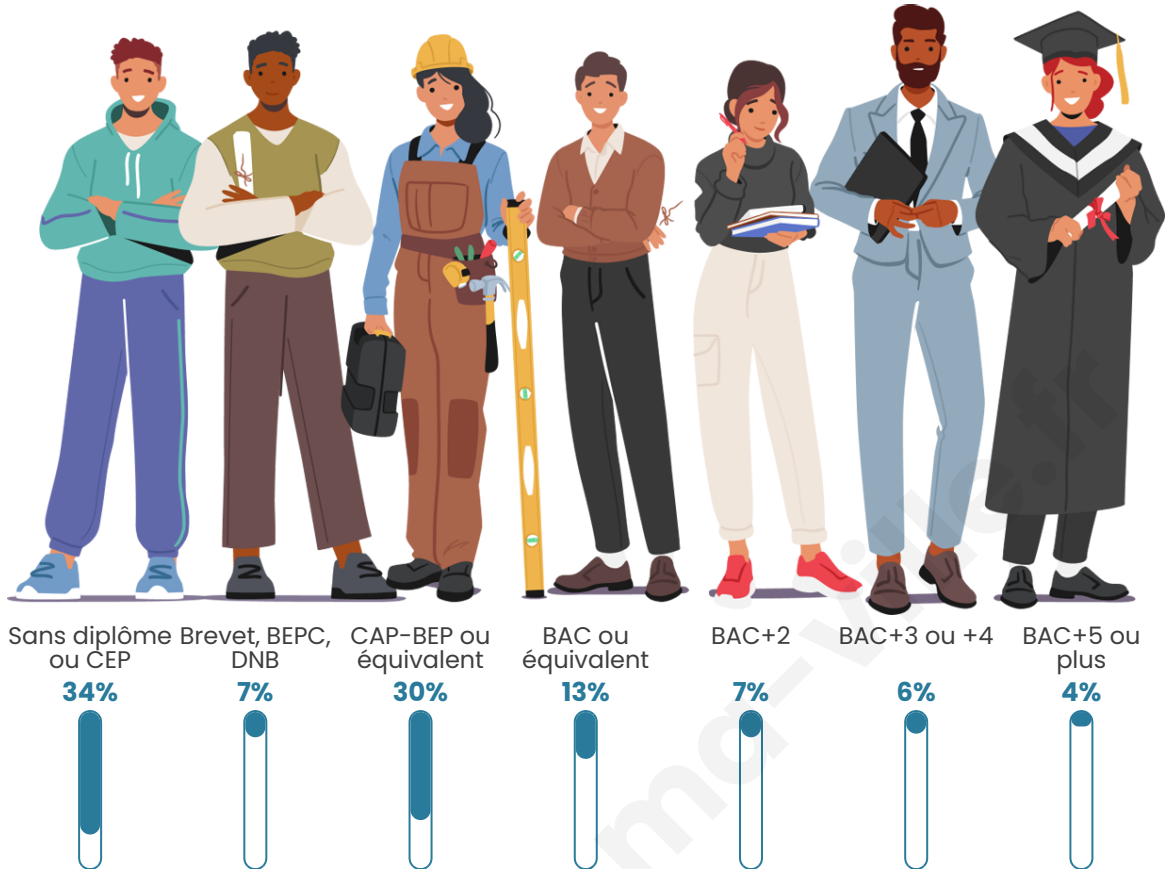

17 313

Age moyen

45 ans

Pop active

41.5%

Taux chômage

12.7%

Pop densité

Tranche d'âge

Activité professionnelle

Niveau de diplôme

Composition des ménages

Profils électoraux

Premier tour

	Marine LE PEN	30.90 %
	Emmanuel MACRON	27.11 %
	Jean-Luc MÉLENCHON	20.39 %
	Éric ZEMMOUR	4.40 %
	Valérie PÉCRESE	3.39 %
	Fabien ROUSSEL	3.29 %
	Yannick JADOT	3.14 %
	Anne HIDALGO	1.83 %
	Jean LASSALLE	1.72 %
	Nicolas DUPONT-AIGNAN	1.67 %
	Philippe POUTOU	1.18 %
	Nathalie ARTHAUD	0.96 %