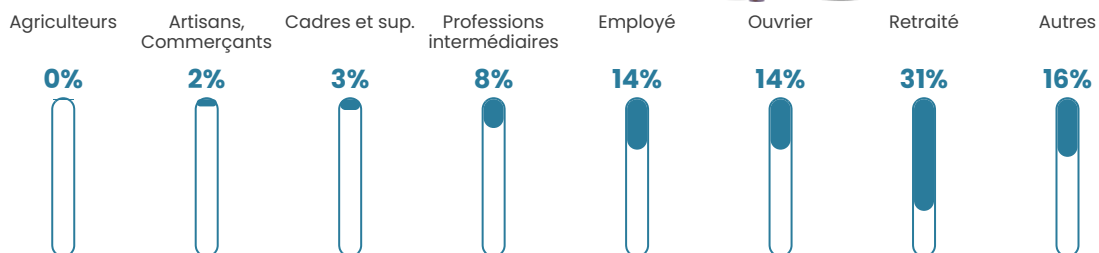

1 154 h/km²

Revenu moyen

19 850 €/an

Evolution du nombre d'habitants

Sources : Institut national de la statistique et des études économiques (insee) selon Les dernières parutions officielles de 2024 portant sur les années 2020, 2021 et 2022.

Tranche d'âge

Activité professionnelle

Niveau de diplôme

Composition des ménages

Profils électoraux

Premier tour

	Marine LE PEN	30.90 %
	Emmanuel MACRON	27.11 %
	Jean-Luc MÉLENCHON	20.39 %
	Éric ZEMMOUR	4.40 %
	Valérie PÉCRESE	3.39 %
	Fabien ROUSSEL	3.29 %
	Yannick JADOT	3.14 %
	Anne HIDALGO	1.83 %
	Jean LASSALLE	1.72 %
	Nicolas DUPONT-AIGNAN	1.67 %
	Philippe POUTOU	1.18 %
	Nathalie ARTHAUD	0.96 %