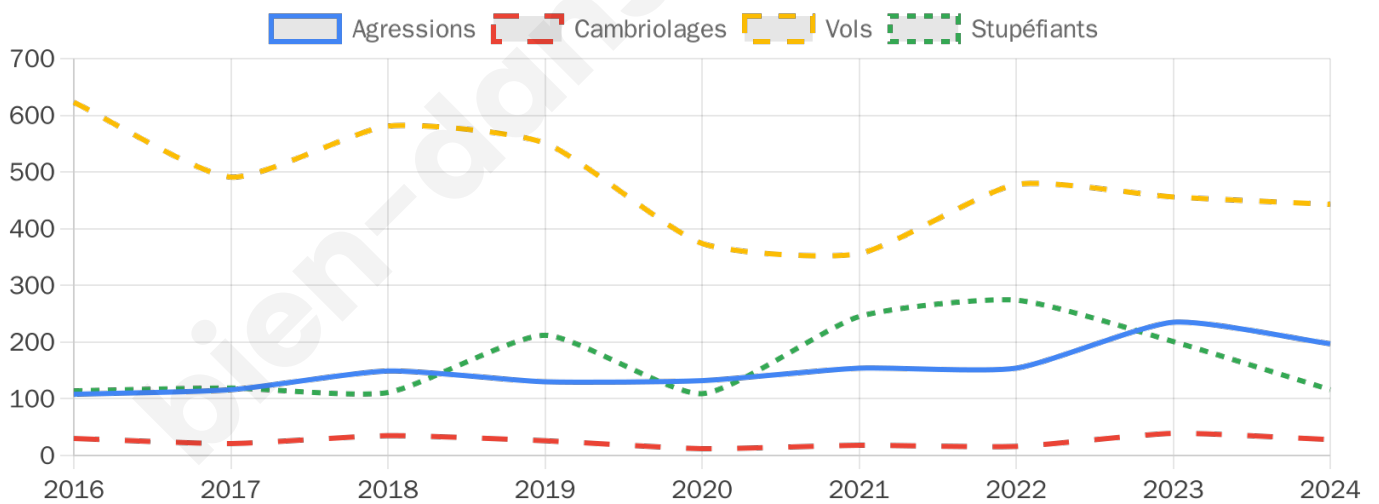

13 786 inscrits

Participation : 67.31%

Votes blancs : 1.17%

Votes nuls : 0.70%

Second tour

	Emmanuel MACRON	50,21 %
	Marine LE PEN	49,79 %

13 791 inscrits

Participation : 67.95%

Votes blancs : 6.14%

Votes nuls : 2.33%

Sécurité

Agressions physiques / sexuelles

197

Cambriolages

28

Vols / dégradations

443

Stupéfiants

116

Evolution du nombre d'infractions

Pour comparer

(en proportion du nombre d'habitants)

Sources : Bases statistiques communale, départementale et régionale de la délinquance enregistrée par la police et la gendarmerie nationales selon les dernières parutions officielles de 2025 portant sur l'année 2024 ([data.gouv](https://data.gouv.fr)).