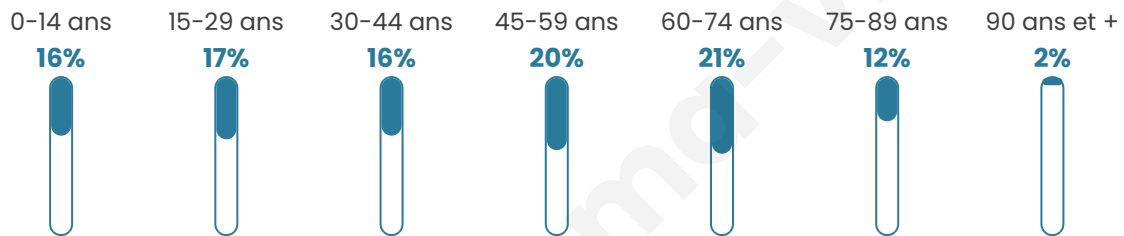

17 313

Age moyen

45 ans

Pop active

41.5%

Taux chômage

12.7%

Pop densité

1 154 h/km²

Revenu moyen

19 850 €/an

Evolution du nombre d'habitants

Sources : Institut national de la statistique et des études économiques (insee) selon Les dernières parutions officielles de 2024 portant sur les années 2020, 2021 et 2022.

Tranche d'âge

Activité professionnelle

Niveau de diplôme

Composition des ménages

Profils électoraux

Premier tour

	Marine LE PEN	30.90 %
	Emmanuel MACRON	27.11 %
	Jean-Luc MÉLENCHON	20.39 %
	Éric ZEMMOUR	4.40 %
	Valérie PÉCRESE	3.39 %
	Fabien ROUSSEL	3.29 %
	Yannick JADOT	3.14 %
	Anne HIDALGO	1.83 %
	Jean LASSALLE	1.72 %
	Nicolas DUPONT-AIGNAN	1.67 %
	Philippe POUTOU	1.18 %
	Nathalie ARTHAUD	0.96 %