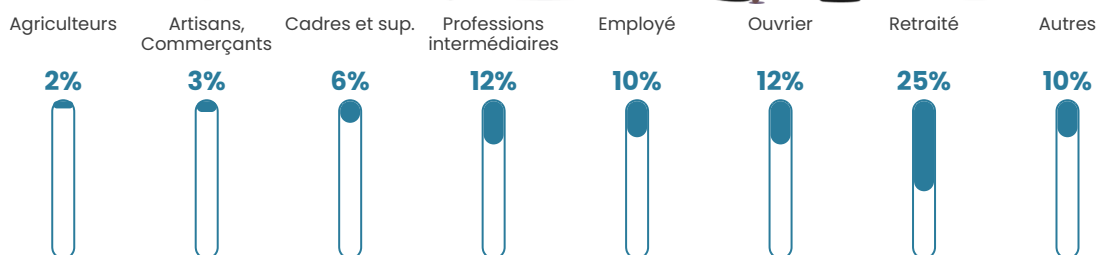

24 000 €/an

Evolution du nombre d'habitants

Sources : Institut national de la statistique et des études économiques (insee) selon Les dernières parutions officielles de 2024 portant sur les années 2020, 2021 et 2022.

Tranche d'âge

Activité professionnelle

Niveau de diplôme

Composition des ménages

Profils électoraux

Premier tour

	Emmanuel MACRON	26.55 %
	Jean-Luc MÉLENCHON	23.01 %
	Marine LE PEN	19.03 %
	Jean LASSALLE	8.41 %
	Éric ZEMMOUR	7.96 %
	Yannick JADOT	6.64 %
	Anne HIDALGO	2.65 %
	Fabien ROUSSEL	2.21 %
	Nicolas DUPONT-AIGNAN	1.77 %
	Valérie PÉCRESSE	0.88 %
	Philippe POUTOU	0.88 %
	Nathalie ARTHAUD	0.00 %