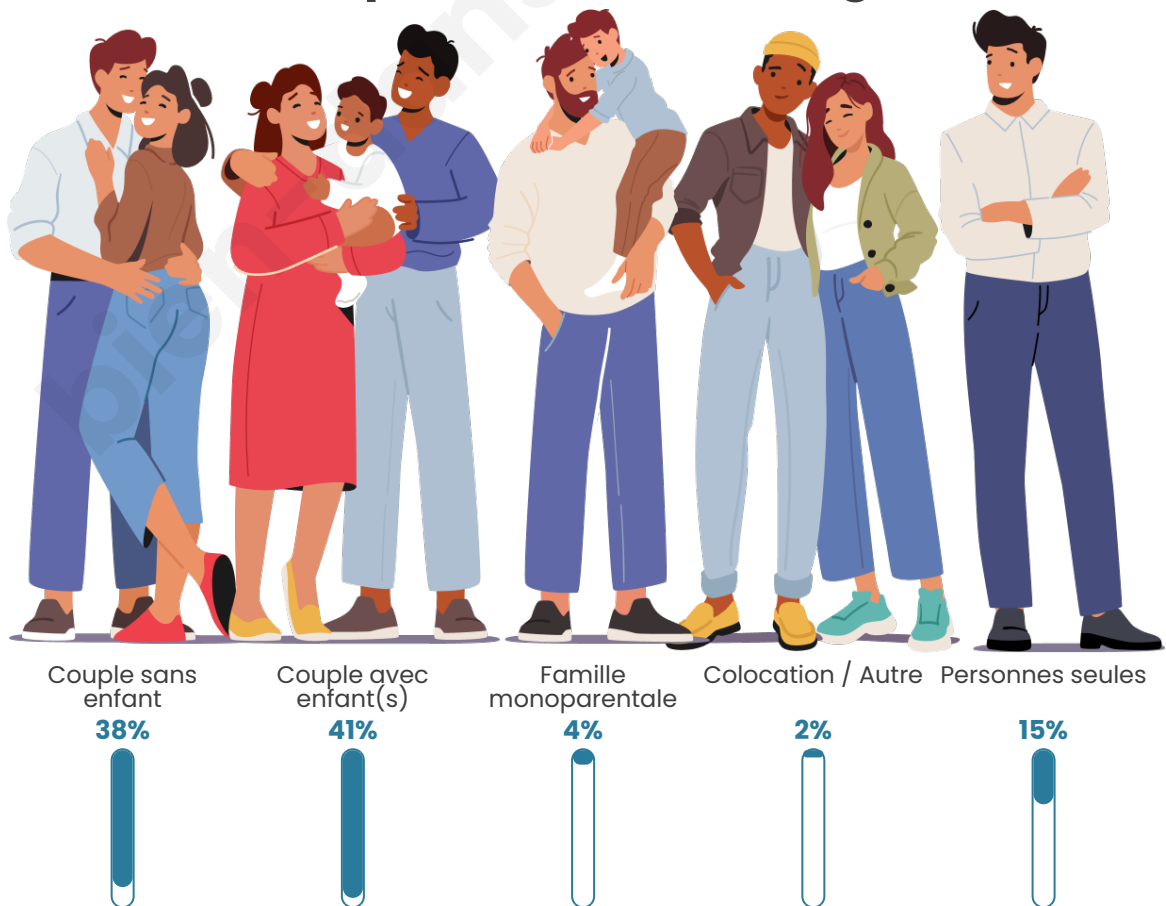

Tranche d'âge

Activité professionnelle

Niveau de diplôme

Composition des ménages

Profils électoraux

Premier tour

	Emmanuel MACRON	26.55 %
	Jean-Luc MÉLENCHON	23.01 %
	Marine LE PEN	19.03 %
	Jean LASSALLE	8.41 %
	Éric ZEMMOUR	7.96 %
	Yannick JADOT	6.64 %
	Anne HIDALGO	2.65 %
	Fabien ROUSSEL	2.21 %
	Nicolas DUPONT-AIGNAN	1.77 %
	Valérie PÉCRESSE	0.88 %
	Philippe POUTOU	0.88 %
	Nathalie ARTHAUD	0.00 %