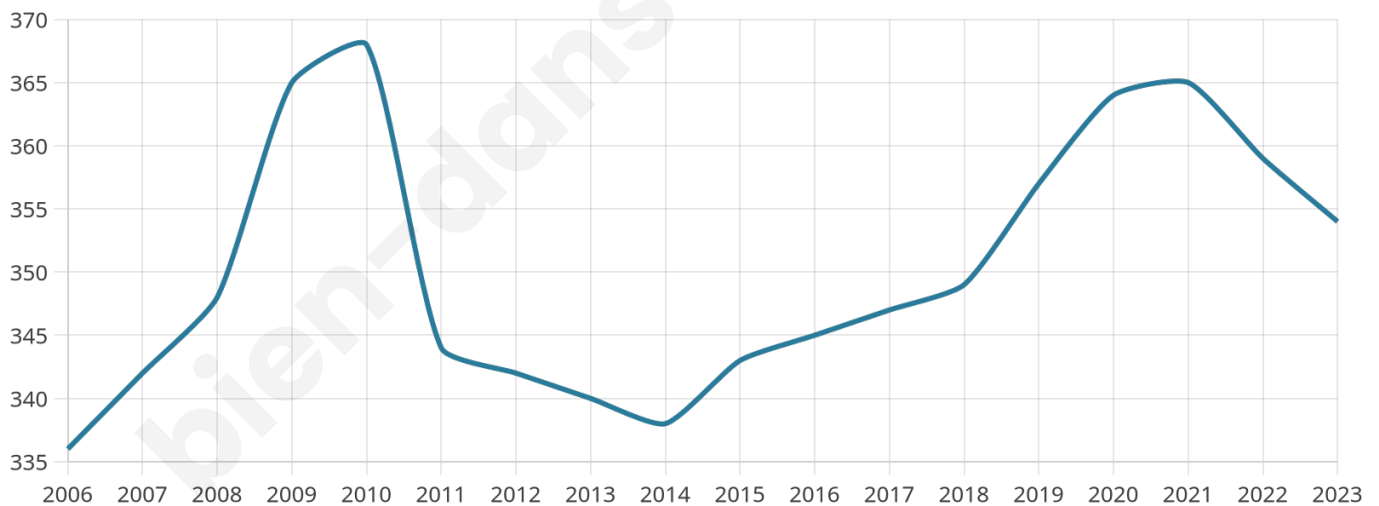

44 ans

Pop active

44.4%

Taux chômage

7.3%

Pop densité

51 h/km²

Revenu moyen

24 000 €/an

Evolution du nombre d'habitants

Sources : Institut national de la statistique et des études économiques (insee) selon Les dernières parutions officielles de 2024 portant sur les années 2020, 2021 et 2022.