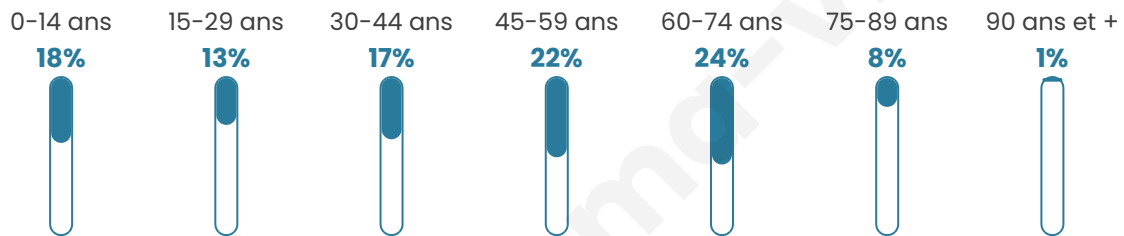

44 ans

Pop active

44.4%

Taux chômage

7.3%

Pop densité

51 h/km²

Revenu moyen

24 000 €/an

Evolution du nombre d'habitants

Sources : Institut national de la statistique et des études économiques (insee) selon Les dernières parutions officielles de 2024 portant sur les années 2020, 2021 et 2022.

Tranche d'âge

Activité professionnelle

Niveau de diplôme

Composition des ménages

Profils électoraux

Premier tour

	Emmanuel MACRON	26.55 %
	Jean-Luc MÉLENCHON	23.01 %
	Marine LE PEN	19.03 %
	Jean LASSALLE	8.41 %
	Éric ZEMMOUR	7.96 %
	Yannick JADOT	6.64 %
	Anne HIDALGO	2.65 %
	Fabien ROUSSEL	2.21 %
	Nicolas DUPONT-AIGNAN	1.77 %
	Valérie PÉCRESSE	0.88 %
	Philippe POUTOU	0.88 %
	Nathalie ARTHAUD	0.00 %