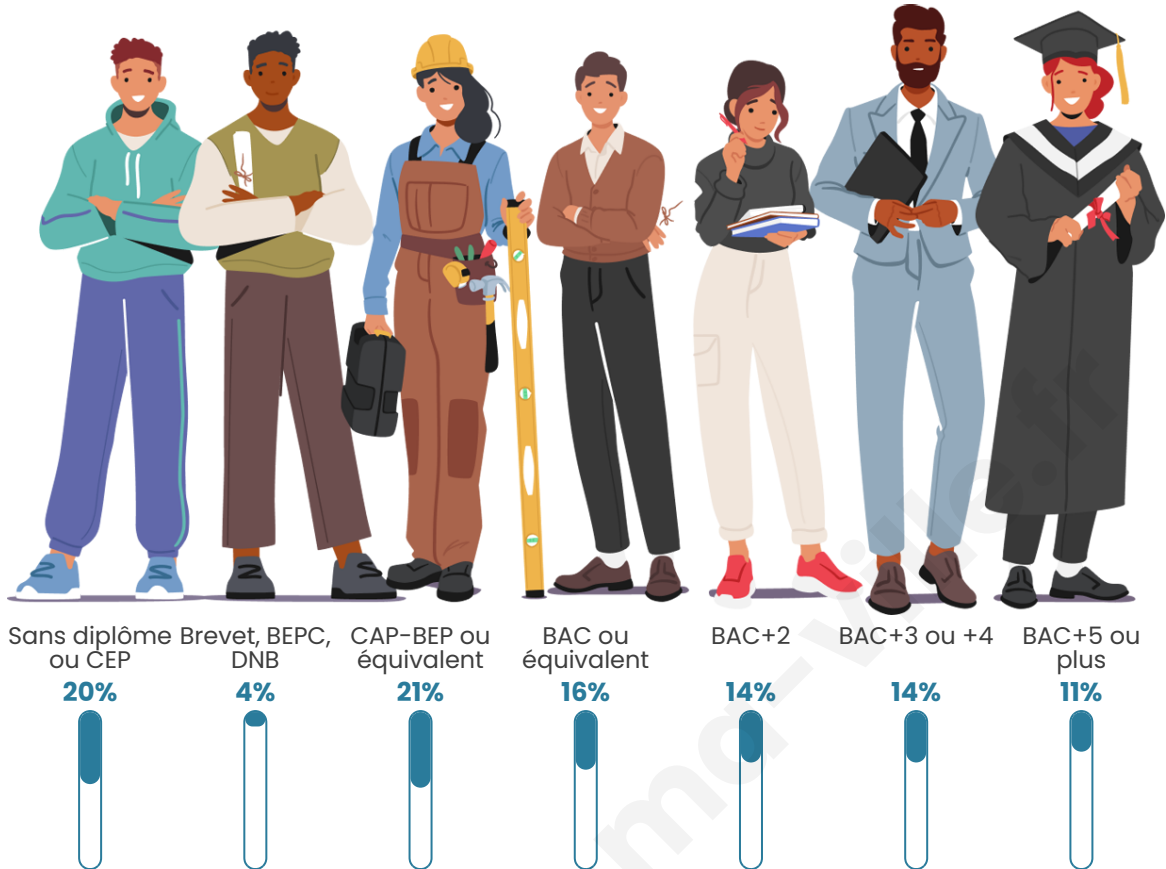

44 ans

Pop active

44.4%

Taux chômage

7.3%

Pop densité

51 h/km²

Revenu moyen

Tranche d'âge

Activité professionnelle

Niveau de diplôme

Composition des ménages

Profils électoraux

Premier tour

	Emmanuel MACRON	26.55 %
	Jean-Luc MÉLENCHON	23.01 %
	Marine LE PEN	19.03 %
	Jean LASSALLE	8.41 %
	Éric ZEMMOUR	7.96 %
	Yannick JADOT	6.64 %
	Anne HIDALGO	2.65 %
	Fabien ROUSSEL	2.21 %
	Nicolas DUPONT-AIGNAN	1.77 %
	Valérie PÉCRESSE	0.88 %
	Philippe POUTOU	0.88 %
	Nathalie ARTHAUD	0.00 %