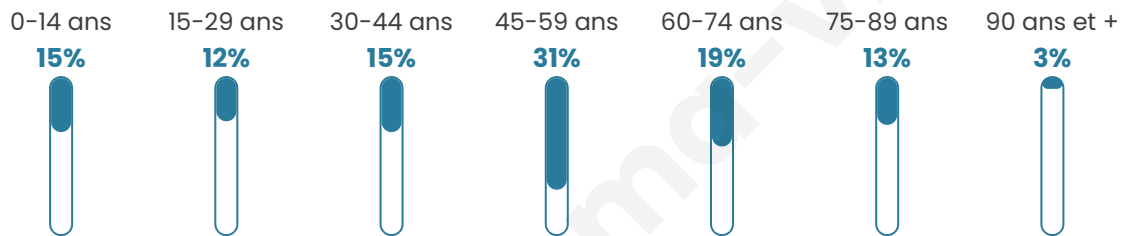

# Statistiques sur la population

Nombre d'habitants

**119**

Age moyen

**47 ans**

Pop active

**51.3%**

Taux chômage

**7.5%**

Pop densité

**119 h/km<sup>2</sup>**

Revenu moyen

**24 760 €/an**

## Evolution du nombre d'habitants

Sources : Institut national de la statistique et des études économiques (insee) selon Les dernières parutions officielles de 2024 portant sur les années 2020, 2021 et 2022.

## Tranche d'âge