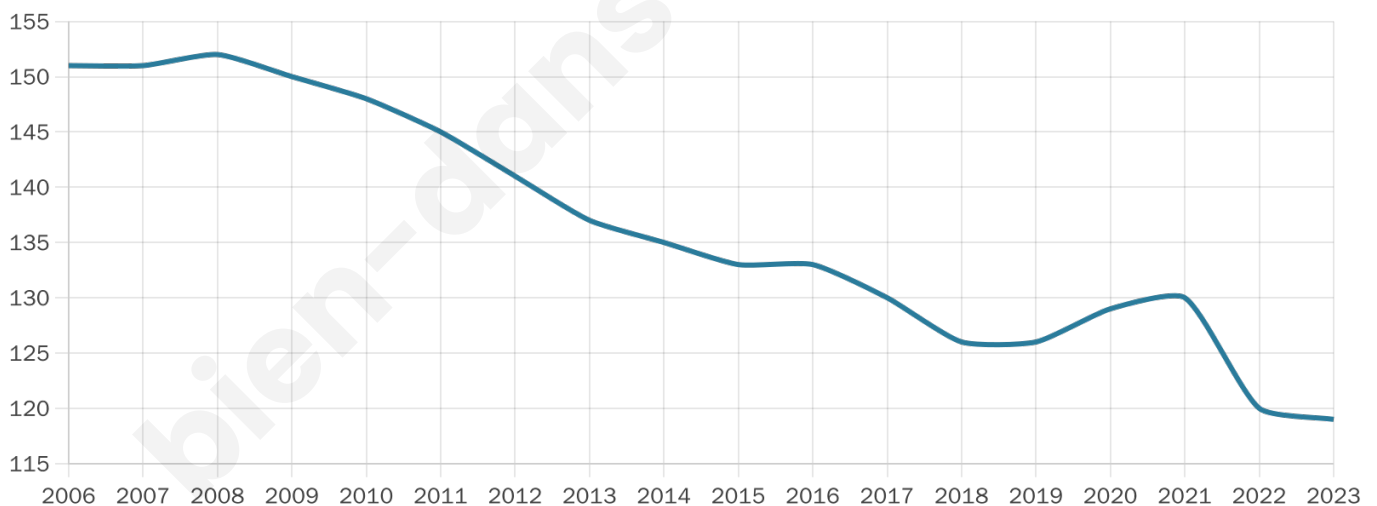

# Statistiques sur la population

Nombre d'habitants

**119**

Age moyen

**47 ans**

Pop active

**51.3%**

Taux chômage

**7.5%**

Pop densité

**119 h/km<sup>2</sup>**

Revenu moyen

**24 760 €/an**

## Evolution du nombre d'habitants

Sources : Institut national de la statistique et des études économiques (insee) selon Les dernières parutions officielles de 2024 portant sur les années 2020, 2021 et 2022.