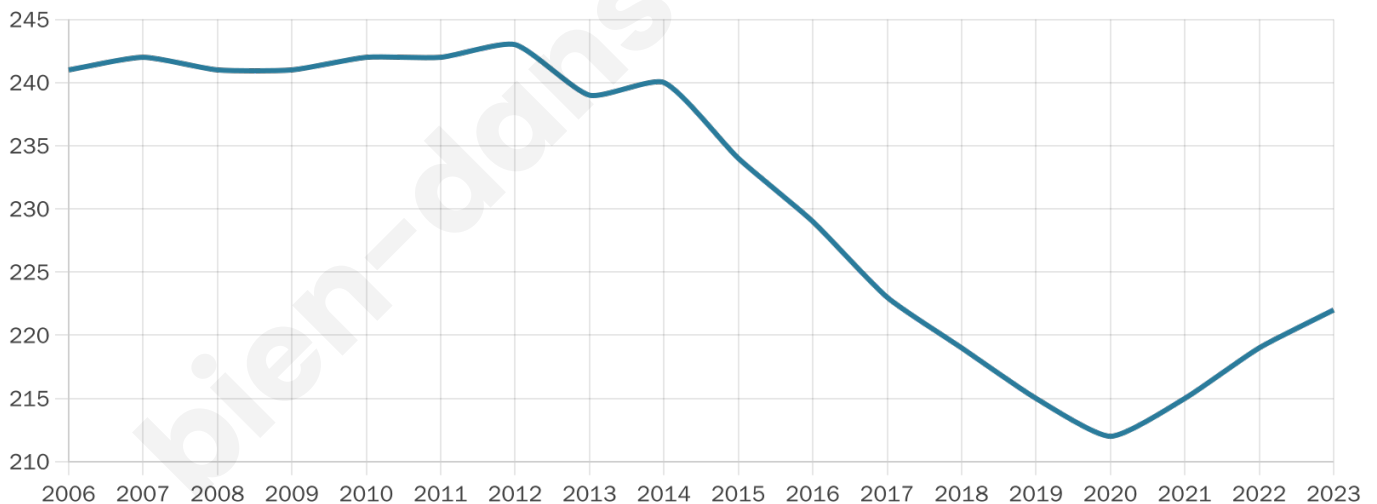

49 ans

Pop active

42.3%

Taux chômage

7%

Pop densité

56 h/km²

Revenu moyen

24 460 €/an

Evolution du nombre d'habitants

Sources : Institut national de la statistique et des études économiques (insee) selon Les dernières parutions officielles de 2024 portant sur les années 2020, 2021 et 2022.