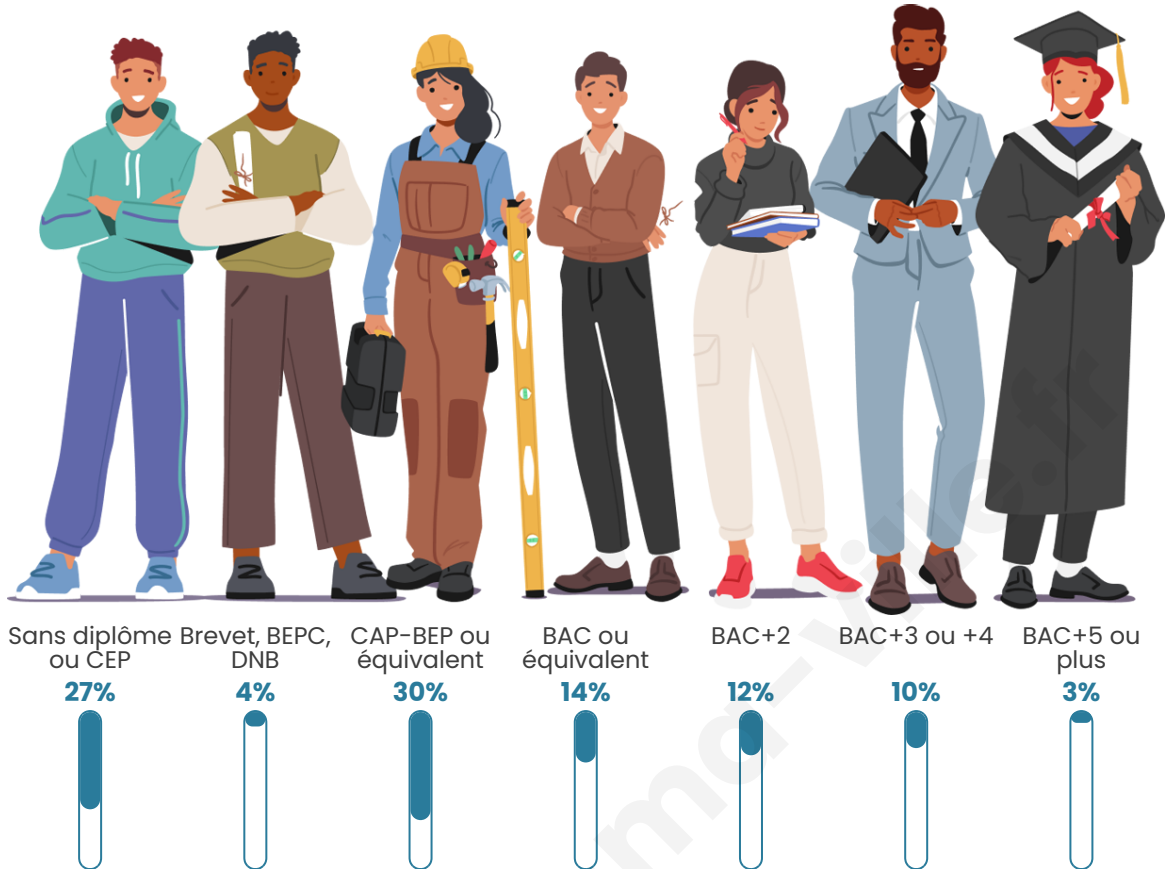

Tranche d'âge

Activité professionnelle

Niveau de diplôme

Composition des ménages

Profils électoraux

Premier tour

	Marine LE PEN	29.94 %
	Emmanuel MACRON	23.57 %
	Jean-Luc MÉLENCHON	21.02 %
	Nicolas DUPONT-AIGNAN	7.64 %
	Valérie PÉCRESSÉ	4.46 %
	Anne HIDALGO	3.18 %
	Éric ZEMMOUR	2.55 %
	Fabien ROUSSEL	1.91 %
	Yannick JADOT	1.91 %
	Philippe POUTOU	1.91 %
	Nathalie ARTHAUD	1.27 %
	Jean LASSALLE	0.64 %