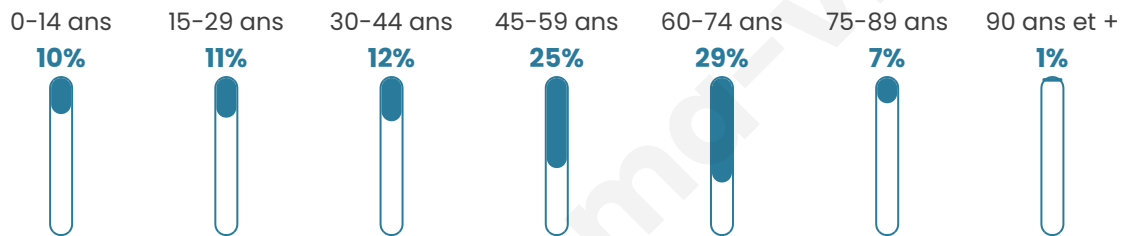

49 ans

Pop active

42.3%

Taux chômage

7%

Pop densité

56 h/km²

Revenu moyen

24 460 €/an

Evolution du nombre d'habitants

Sources : Institut national de la statistique et des études économiques (insee) selon Les dernières parutions officielles de 2024 portant sur les années 2020, 2021 et 2022.

Tranche d'âge

Activité professionnelle

Niveau de diplôme

Composition des ménages

Profils électoraux

Premier tour

	Marine LE PEN	29.94 %
	Emmanuel MACRON	23.57 %
	Jean-Luc MÉLENCHON	21.02 %
	Nicolas DUPONT-AIGNAN	7.64 %
	Valérie PÉCRESSÉ	4.46 %
	Anne HIDALGO	3.18 %
	Éric ZEMMOUR	2.55 %
	Fabien ROUSSEL	1.91 %
	Yannick JADOT	1.91 %
	Philippe POUTOU	1.91 %
	Nathalie ARTHAUD	1.27 %
	Jean LASSALLE	0.64 %