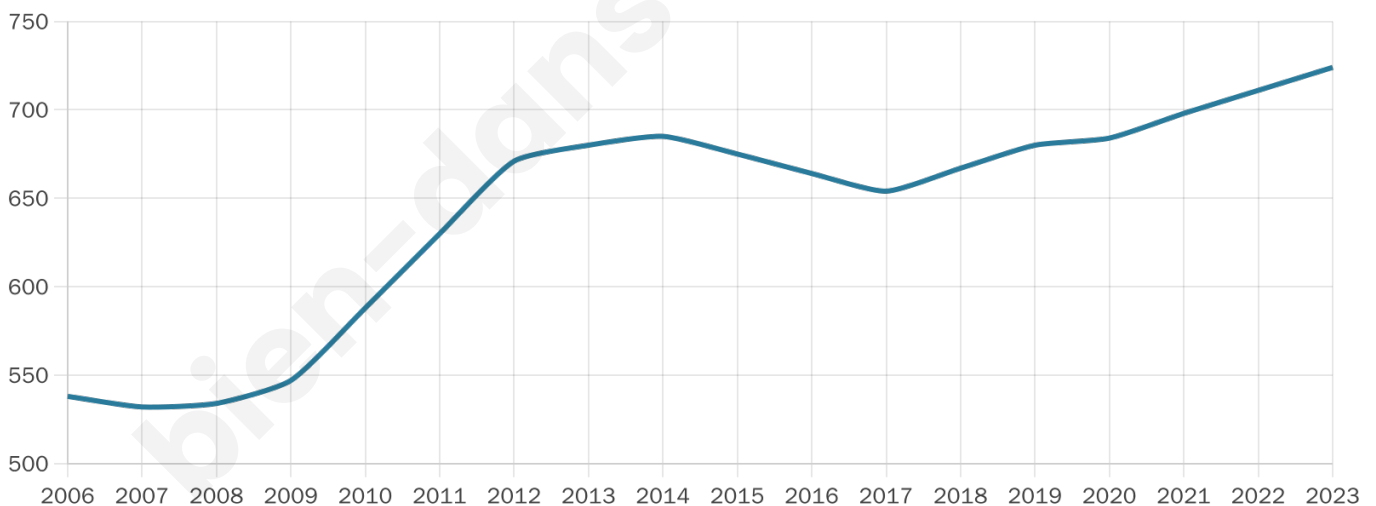

45 ans

Pop active

41.6%

Taux chômage

4.5%

Pop densité

145 h/km²

Revenu moyen

32 330 €/an

Evolution du nombre d'habitants

Sources : Institut national de la statistique et des études économiques (insee) selon Les dernières parutions officielles de 2024 portant sur les années 2020, 2021 et 2022.