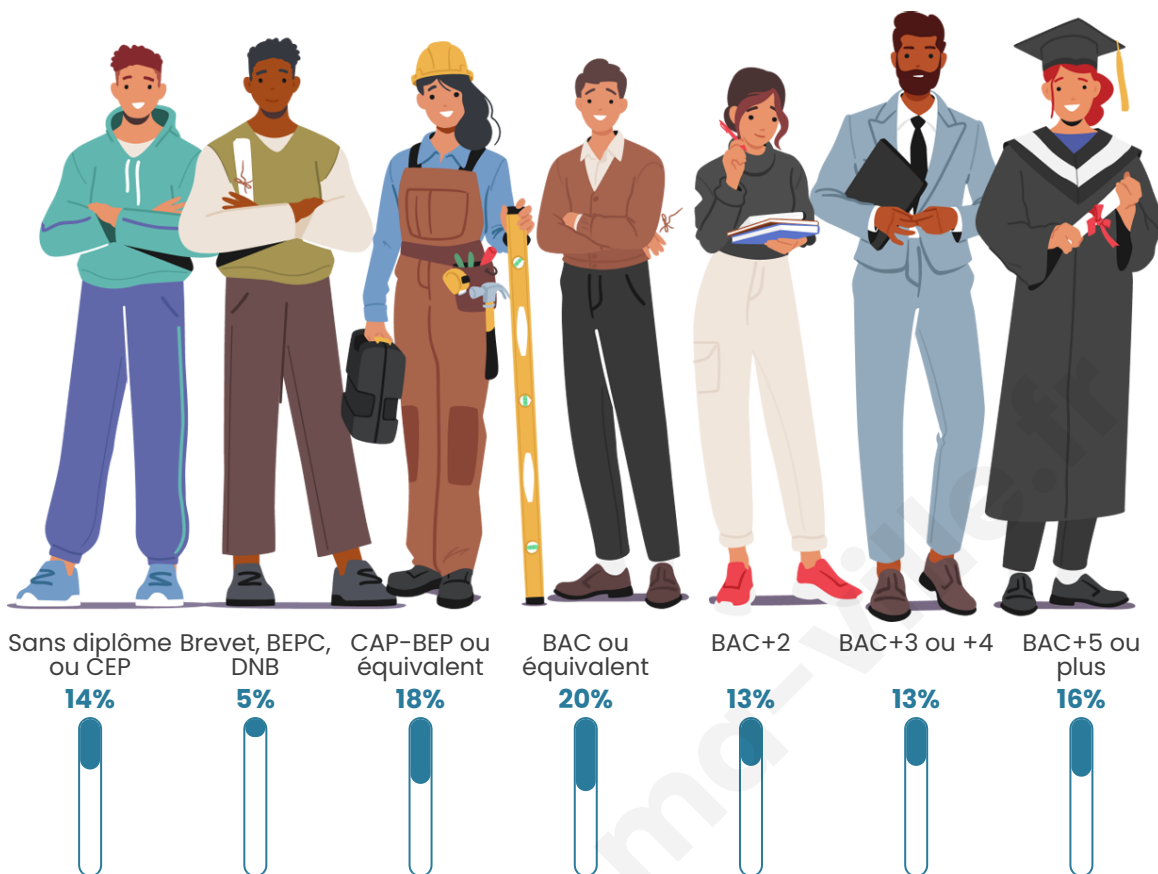

45 ans

Pop active

41.6%

Taux chômage

4.5%

Pop densité

145 h/km²

Revenu moyen

Tranche d'âge

Activité professionnelle

Niveau de diplôme

Composition des ménages

Profils électoraux

Premier tour

	Emmanuel MACRON	40.54 %
	Marine LE PEN	19.33 %
	Éric ZEMMOUR	13.93 %
	Jean-Luc MÉLENCHON	11.02 %
	Valérie PÉCRESE	7.69 %
	Yannick JADOT	2.29 %
	Nicolas DUPONT- AIGNAN	1.66 %
	Jean LASSALLE	1.46 %
	Fabien ROUSSEL	1.04 %
	Anne HIDALGO	0.42 %
	Philippe POUTOU	0.42 %
	Nathalie ARTHAUD	0.21 %