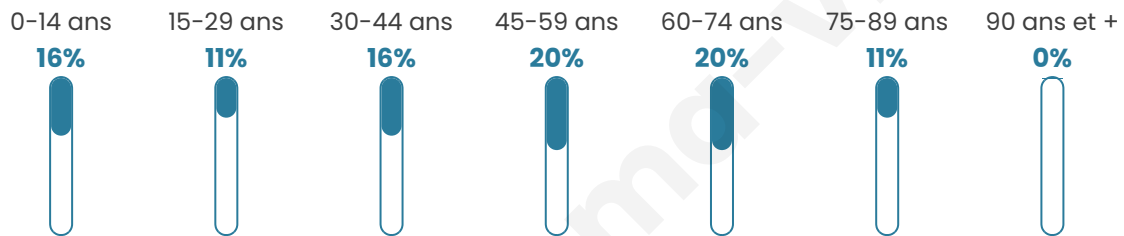

Situation géographique

i Informations clés

- **Région** : Hauts-de-France
- **Département** : Aisne
- **Code postal** : 02100
- **Superficie** : 5 km²

Statistiques sur la population

Nombre d'habitants

724

Age moyen

45 ans

Pop active

41.6%

Taux chômage

4.5%

Pop densité

145 h/km²

Revenu moyen

32 330 €/an

Evolution du nombre d'habitants

Sources : Institut national de la statistique et des études économiques (insee) selon Les dernières parutions officielles de 2024 portant sur les années 2020, 2021 et 2022.

Tranche d'âge

Activité professionnelle

Niveau de diplôme

Composition des ménages

Profils électoraux

Premier tour

	Emmanuel MACRON	40.54 %
	Marine LE PEN	19.33 %
	Éric ZEMMOUR	13.93 %
	Jean-Luc MÉLENCHON	11.02 %
	Valérie PÉCRESE	7.69 %
	Yannick JADOT	2.29 %
	Nicolas DUPONT- AIGNAN	1.66 %
	Jean LASSALLE	1.46 %
	Fabien ROUSSEL	1.04 %
	Anne HIDALGO	0.42 %
	Philippe POUTOU	0.42 %
	Nathalie ARTHAUD	0.21 %