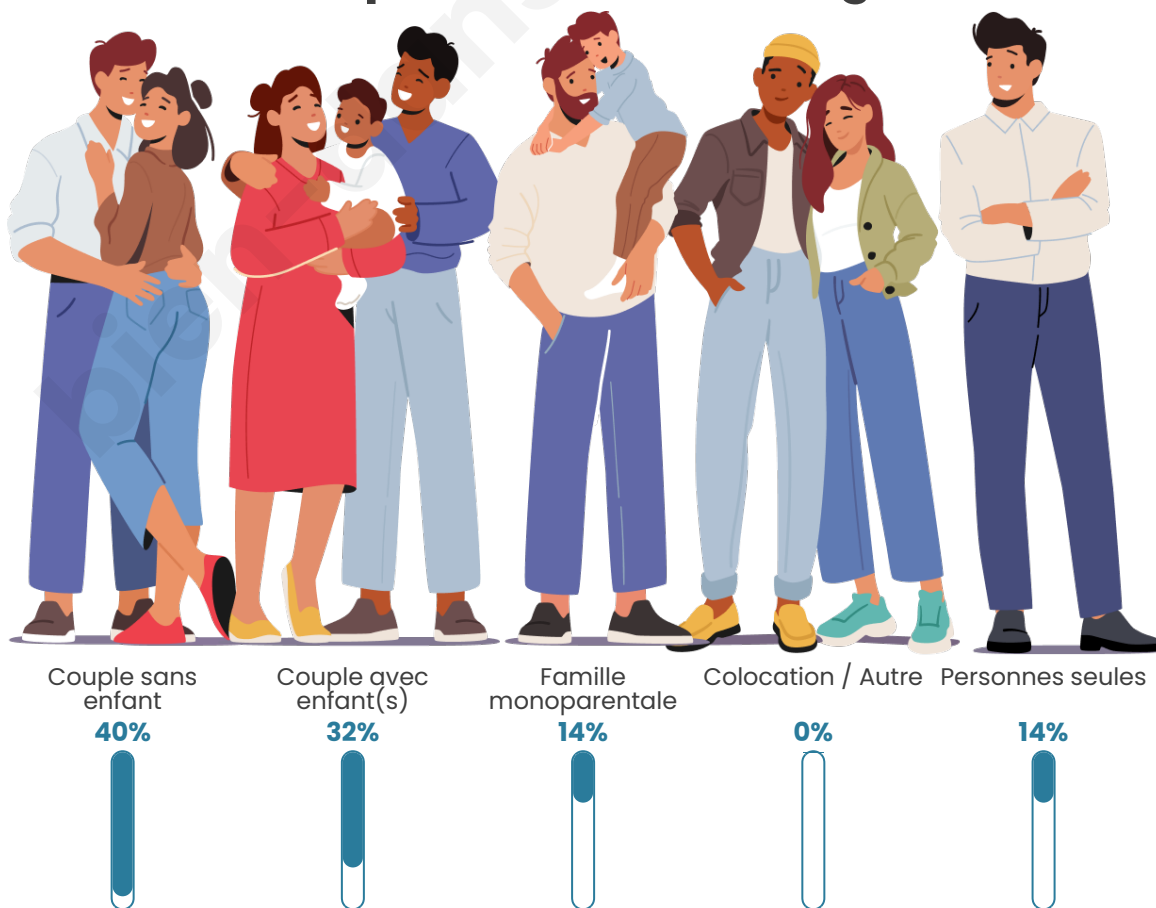

Tranche d'âge

Activité professionnelle

Niveau de diplôme

Composition des ménages

Profils électoraux

Premier tour

	Emmanuel MACRON	40.54 %
	Marine LE PEN	19.33 %
	Éric ZEMMOUR	13.93 %
	Jean-Luc MÉLENCHON	11.02 %
	Valérie PÉCRESE	7.69 %
	Yannick JADOT	2.29 %
	Nicolas DUPONT- AIGNAN	1.66 %
	Jean LASSALLE	1.46 %
	Fabien ROUSSEL	1.04 %
	Anne HIDALGO	0.42 %
	Philippe POUTOU	0.42 %
	Nathalie ARTHAUD	0.21 %