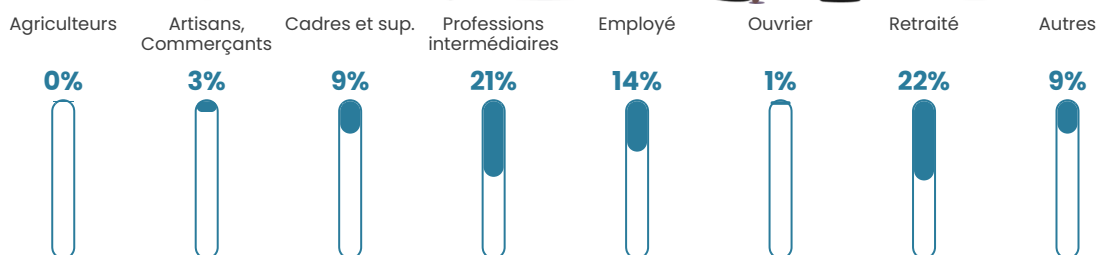

45 ans

Pop active

41.6%

Taux chômage

4.5%

Pop densité

145 h/km²

Revenu moyen

32 330 €/an

Evolution du nombre d'habitants

Sources : Institut national de la statistique et des études économiques (insee) selon Les dernières parutions officielles de 2024 portant sur les années 2020, 2021 et 2022.

Tranche d'âge

Activité professionnelle

Niveau de diplôme

Composition des ménages

Profils électoraux

Premier tour

	Emmanuel MACRON	40.54 %
	Marine LE PEN	19.33 %
	Éric ZEMMOUR	13.93 %
	Jean-Luc MÉLENCHON	11.02 %
	Valérie PÉCRESE	7.69 %
	Yannick JADOT	2.29 %
	Nicolas DUPONT- AIGNAN	1.66 %
	Jean LASSALLE	1.46 %
	Fabien ROUSSEL	1.04 %
	Anne HIDALGO	0.42 %
	Philippe POUTOU	0.42 %
	Nathalie ARTHAUD	0.21 %