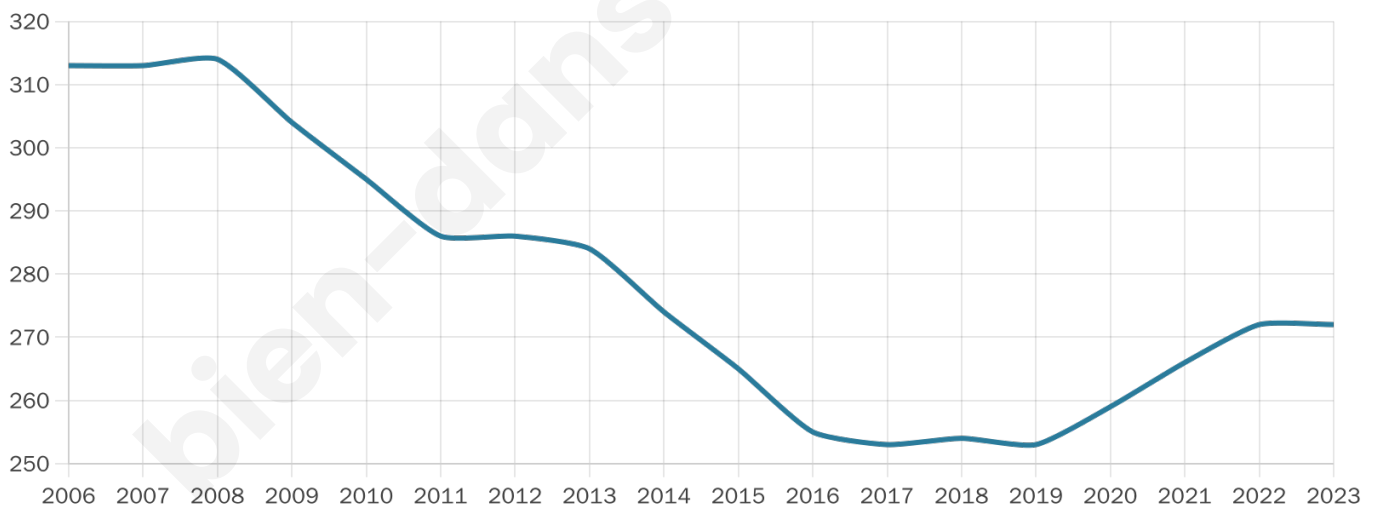

# Statistiques sur la population

Nombre d'habitants

**272**

Age moyen

**51 ans**

Pop active

**41.9%**

Taux chômage

**8.2%**

Pop densité

**16 h/km<sup>2</sup>**

Revenu moyen

**20 640 €/an**

## Evolution du nombre d'habitants

Sources : Institut national de la statistique et des études économiques (insee) selon Les dernières parutions officielles de 2024 portant sur les années 2020, 2021 et 2022.