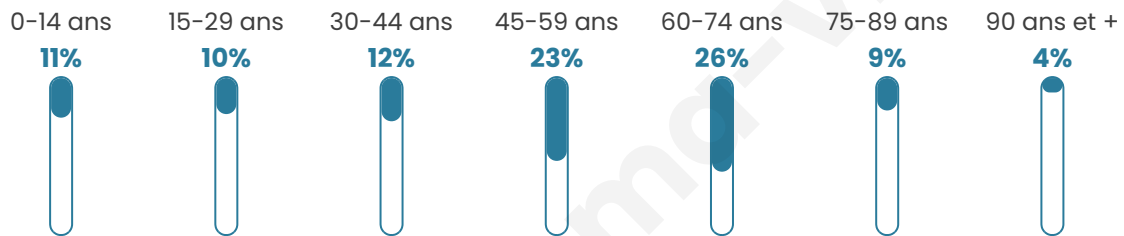

# Statistiques sur la population

Nombre d'habitants

**272**

Age moyen

**51 ans**

Pop active

**41.9%**

Taux chômage

**8.2%**

Pop densité

**16 h/km<sup>2</sup>**

Revenu moyen

**20 640 €/an**

## Evolution du nombre d'habitants

Sources : Institut national de la statistique et des études économiques (insee) selon Les dernières parutions officielles de 2024 portant sur les années 2020, 2021 et 2022.

## Tranche d'âge