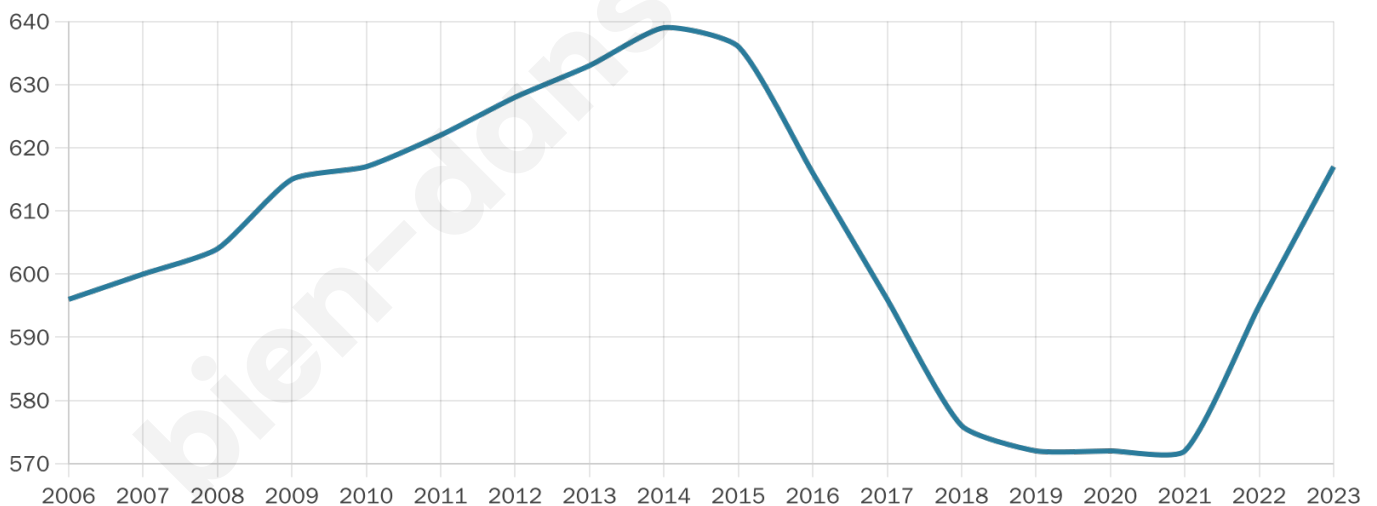

Version web

Ville de La Faye

Présenté par

BIEN dans
ma **VILLE** 

Sommaire

Situation géographique	3
Statistiques sur la population	4
Evolution du nombre d'habitants	4
Tranche d'âge	5
0-14 ans	5
15-29 ans	5
30-44 ans	5
45-59 ans	5
60-74 ans	5
75-89 ans	5
90 ans et +	5
Activité professionnelle	5
Agriculteurs	5
Artisans, Commerçants	5
Cadres et sup.	5
Professions intermédiaires	5
Employé	5
Ouvrier	5
Retraité	5
Autres	5
Niveau de diplôme	6
Sans diplôme ou CEP	6
Brevet, BEPC, DNB	6
CAP-BEP ou équivalent	6
BAC ou équivalent	6
BAC+2	6
BAC+3 ou +4	6
BAC+5 ou plus	6
Composition des ménages	6
Couple sans enfant	6
Couple avec enfant(s)	6
Famille monoparentale	6
Colocation / Autre	6
Personnes seules	6
Profil électoraux	7
Premier tour	7
Sécurité	8
Evolution du nombre d'infractions	8
Pour comparer	9
Services à la population	10
Commerce	10
Éducation	10
Villes autour de La Faye	11
Avis sur la ville de La Faye	12
Moyenne par critère	12
Villes autour de La Faye	12
Répartition des avis par note	12
Répartition des avis par note	12

617

Age moyen

48 ans

Pop active

40.8%

Taux chômage

7.9%

Pop densité

47 h/km²

Revenu moyen

22 020 €/an

Evolution du nombre d'habitants

Sources : Institut national de la statistique et des études économiques (insee) selon Les dernières parutions officielles de 2024 portant sur les années 2020, 2021 et 2022.