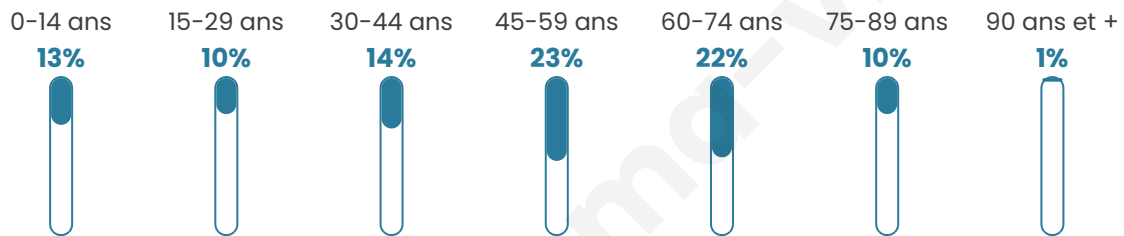

617

Age moyen

48 ans

Pop active

40.8%

Taux chômage

7.9%

Pop densité

47 h/km²

Revenu moyen

22 020 €/an

Evolution du nombre d'habitants

Sources : Institut national de la statistique et des études économiques (insee) selon Les dernières parutions officielles de 2024 portant sur les années 2020, 2021 et 2022.

Tranche d'âge

Activité professionnelle

Niveau de diplôme

Composition des ménages

Profils électoraux

Premier tour

	Marine LE PEN	31.34 %
	Emmanuel MACRON	24.16 %
	Jean-Luc MÉLENCHON	20.10 %
	Jean LASSALLE	6.22 %
	Valérie PÉCRESSÉ	4.55 %
	Éric ZEMMOUR	4.31 %
	Yannick JADOT	2.15 %
	Fabien ROUSSEL	1.91 %
	Anne HIDALGO	1.91 %
	Philippe POUTOU	1.67 %
	Nathalie ARTHAUD	0.96 %
	Nicolas DUPONT- AIGNAN	0.72 %

505 inscrits

Participation : 84.36%

Votes blancs : 1.41%

Votes nuls : 0.47%

Second tour

	Emmanuel MACRON	50,91 %
	Marine LE PEN	49,09 %

505 inscrits

Participation : 83.37%