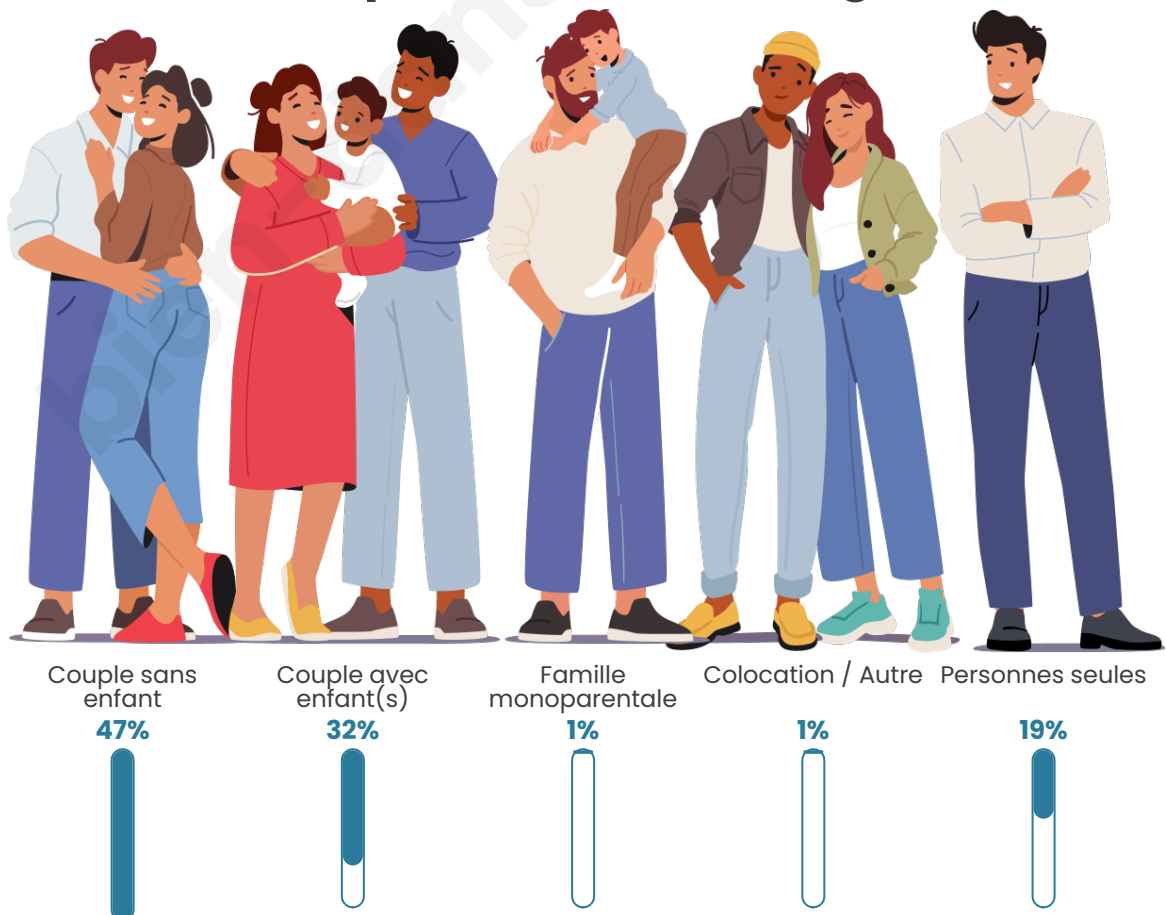

Tranche d'âge

Activité professionnelle

Niveau de diplôme

Composition des ménages

Profils électoraux

Premier tour

	Marine LE PEN	31.34 %
	Emmanuel MACRON	24.16 %
	Jean-Luc MÉLENCHON	20.10 %
	Jean LASSALLE	6.22 %
	Valérie PÉCRESSÉ	4.55 %
	Éric ZEMMOUR	4.31 %
	Yannick JADOT	2.15 %
	Fabien ROUSSEL	1.91 %
	Anne HIDALGO	1.91 %
	Philippe POUTOU	1.67 %
	Nathalie ARTHAUD	0.96 %
	Nicolas DUPONT- AIGNAN	0.72 %