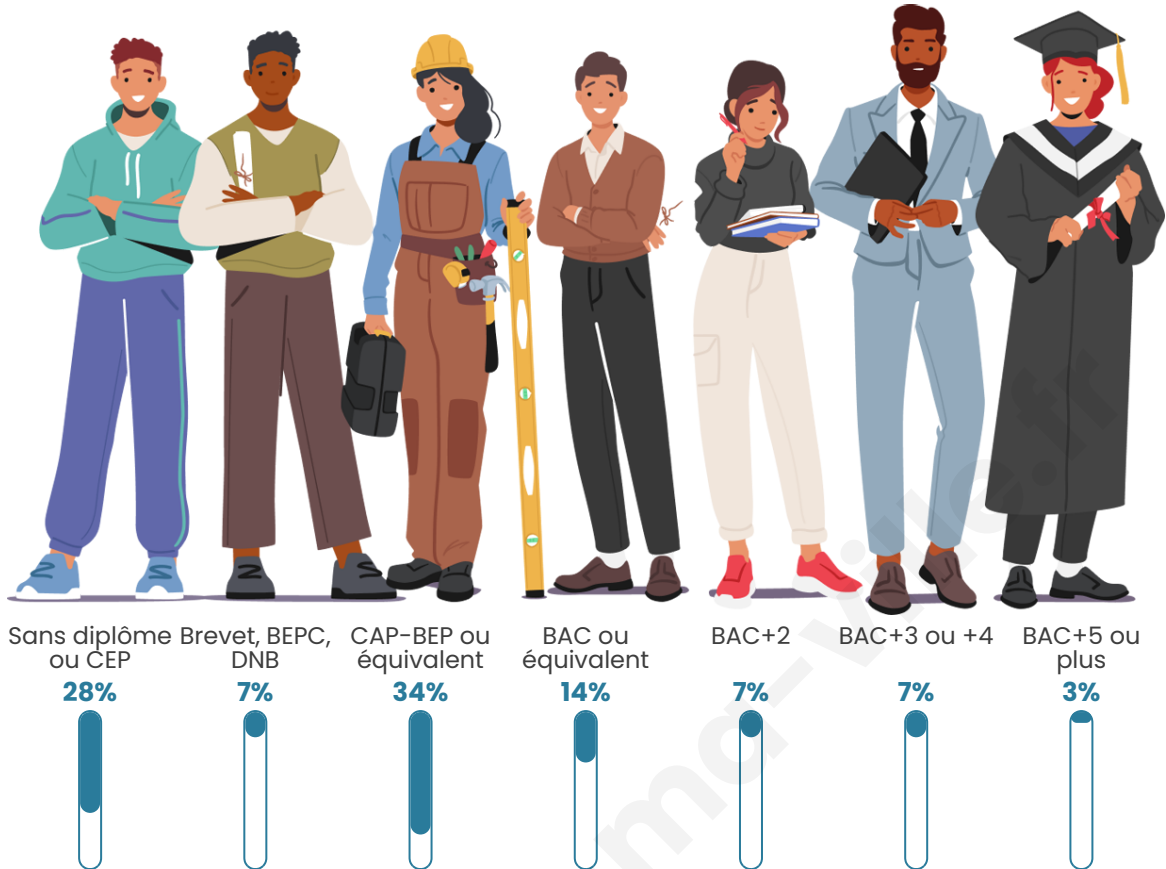

617

Age moyen

48 ans

Pop active

40.8%

Taux chômage

7.9%

Pop densité

Tranche d'âge

Activité professionnelle

Niveau de diplôme

Composition des ménages

Profils électoraux

Premier tour

	Marine LE PEN	31.34 %
	Emmanuel MACRON	24.16 %
	Jean-Luc MÉLENCHON	20.10 %
	Jean LASSALLE	6.22 %
	Valérie PÉCRESSÉ	4.55 %
	Éric ZEMMOUR	4.31 %
	Yannick JADOT	2.15 %
	Fabien ROUSSEL	1.91 %
	Anne HIDALGO	1.91 %
	Philippe POUTOU	1.67 %
	Nathalie ARTHAUD	0.96 %
	Nicolas DUPONT- AIGNAN	0.72 %