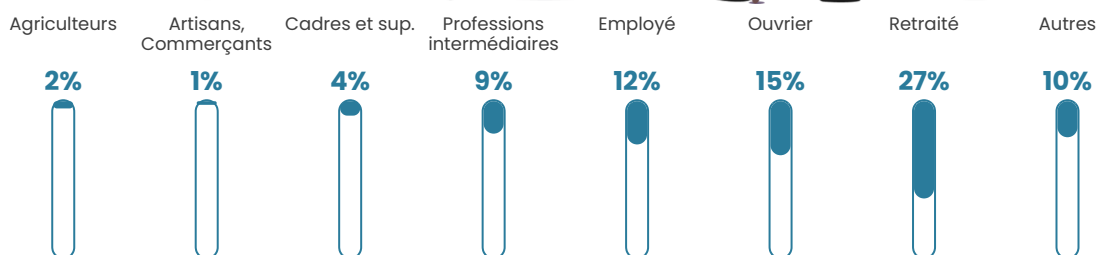

47 h/km²

Revenu moyen

22 020 €/an

Evolution du nombre d'habitants

Sources : Institut national de la statistique et des études économiques (insee) selon Les dernières parutions officielles de 2024 portant sur les années 2020, 2021 et 2022.

Tranche d'âge

Activité professionnelle

Niveau de diplôme

Composition des ménages

Profils électoraux

Premier tour

	Marine LE PEN	31.34 %
	Emmanuel MACRON	24.16 %
	Jean-Luc MÉLENCHON	20.10 %
	Jean LASSALLE	6.22 %
	Valérie PÉCRESSÉ	4.55 %
	Éric ZEMMOUR	4.31 %
	Yannick JADOT	2.15 %
	Fabien ROUSSEL	1.91 %
	Anne HIDALGO	1.91 %
	Philippe POUTOU	1.67 %
	Nathalie ARTHAUD	0.96 %
	Nicolas DUPONT- AIGNAN	0.72 %