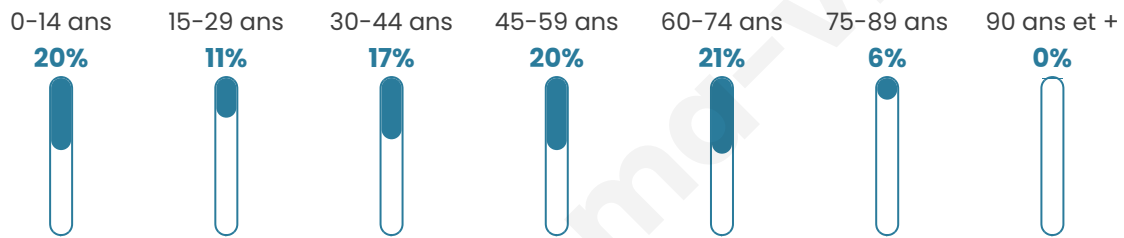

524

Age moyen

41 ans

Pop active

44.3%

Taux chômage

4.3%

Pop densité

75 h/km²

Revenu moyen

26 090 €/an

Evolution du nombre d'habitants

Sources : Institut national de la statistique et des études économiques (insee) selon Les dernières parutions officielles de 2024 portant sur les années 2020, 2021 et 2022.

Tranche d'âge

Activité professionnelle

Niveau de diplôme

Composition des ménages

Profils électoraux

Premier tour

	Emmanuel MACRON	25.68 %
	Marine LE PEN	24.32 %
	Jean-Luc MÉLENCHON	20.27 %
	Éric ZEMMOUR	9.46 %
	Valérie PÉCRESSÉ	8.11 %
	Fabien ROUSSEL	3.72 %
	Jean LASSALLE	3.04 %
	Yannick JADOT	2.36 %
	Nicolas DUPONT- AIGNAN	2.03 %
	Philippe POUTOU	0.68 %
	Anne HIDALGO	0.34 %
	Nathalie ARTHAUD	0.00 %

370 inscrits

Participation : 81.35%

Votes blancs : 1.66%

Votes nuls : 0.00%

Second tour

	Emmanuel MACRON	52,29 %
	Marine LE PEN	47,71 %

371 inscrits

Participation : 78.17%