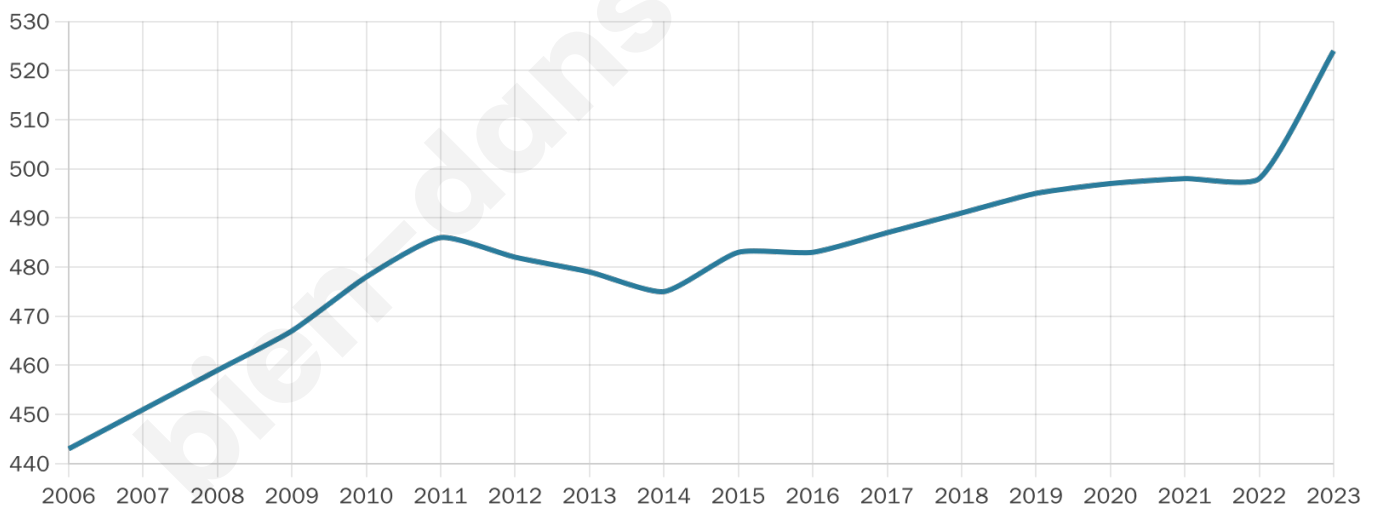

524

Age moyen

41 ans

Pop active

44.3%

Taux chômage

4.3%

Pop densité

75 h/km²

Revenu moyen

26 090 €/an

Evolution du nombre d'habitants

Sources : Institut national de la statistique et des études économiques (insee) selon Les dernières parutions officielles de 2024 portant sur les années 2020, 2021 et 2022.