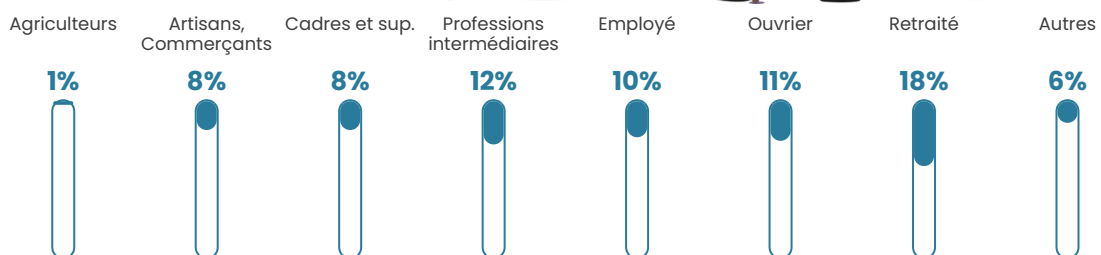

75 h/km²

Revenu moyen

26 090 €/an

Evolution du nombre d'habitants

Sources : Institut national de la statistique et des études économiques (insee) selon Les dernières parutions officielles de 2024 portant sur les années 2020, 2021 et 2022.

Tranche d'âge

Activité professionnelle

Niveau de diplôme

Composition des ménages

Profils électoraux

Premier tour

	Emmanuel MACRON	25.68 %
	Marine LE PEN	24.32 %
	Jean-Luc MÉLENCHON	20.27 %
	Éric ZEMMOUR	9.46 %
	Valérie PÉCRESSÉ	8.11 %
	Fabien ROUSSEL	3.72 %
	Jean LASSALLE	3.04 %
	Yannick JADOT	2.36 %
	Nicolas DUPONT- AIGNAN	2.03 %
	Philippe POUTOU	0.68 %
	Anne HIDALGO	0.34 %
	Nathalie ARTHAUD	0.00 %