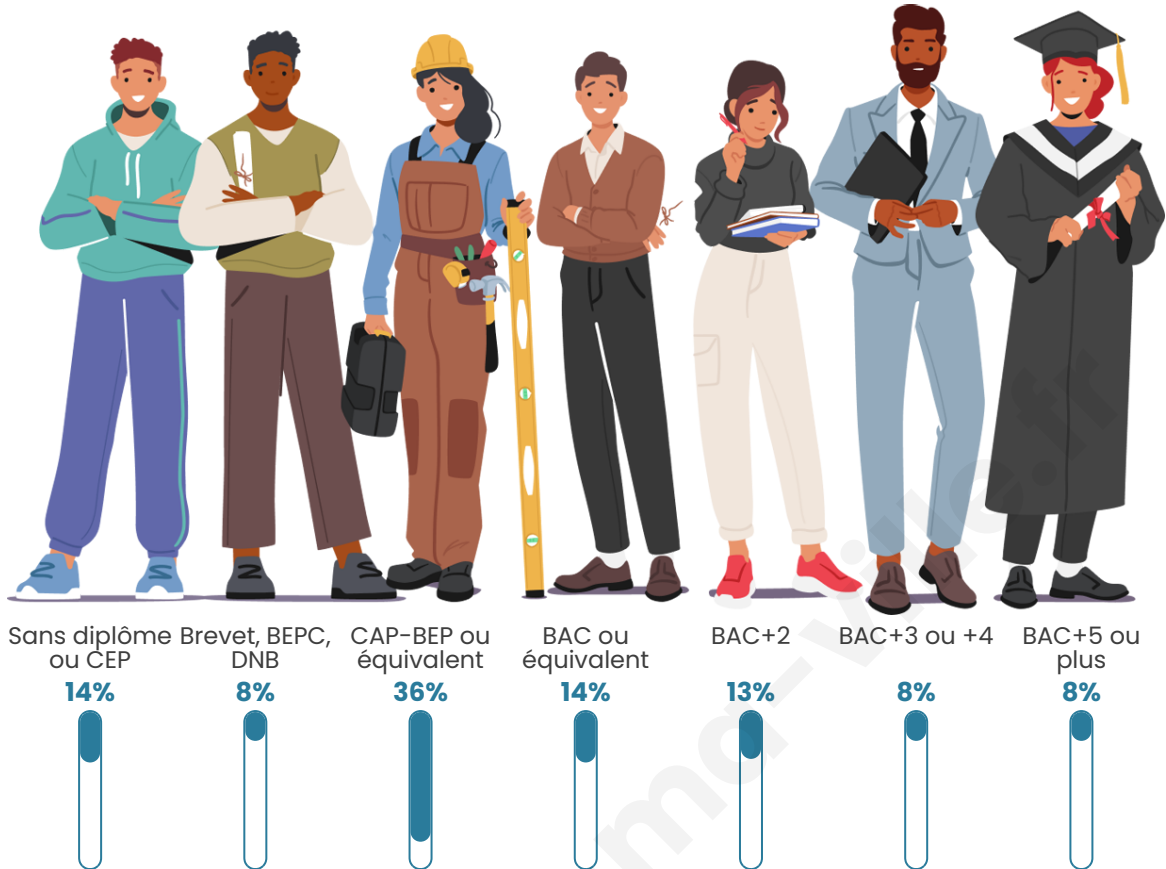

Tranche d'âge

Activité professionnelle

Niveau de diplôme

Composition des ménages

Profils électoraux

Premier tour

	Emmanuel MACRON	25.68 %
	Marine LE PEN	24.32 %
	Jean-Luc MÉLENCHON	20.27 %
	Éric ZEMMOUR	9.46 %
	Valérie PÉCRESSÉ	8.11 %
	Fabien ROUSSEL	3.72 %
	Jean LASSALLE	3.04 %
	Yannick JADOT	2.36 %
	Nicolas DUPONT- AIGNAN	2.03 %
	Philippe POUTOU	0.68 %
	Anne HIDALGO	0.34 %
	Nathalie ARTHAUD	0.00 %