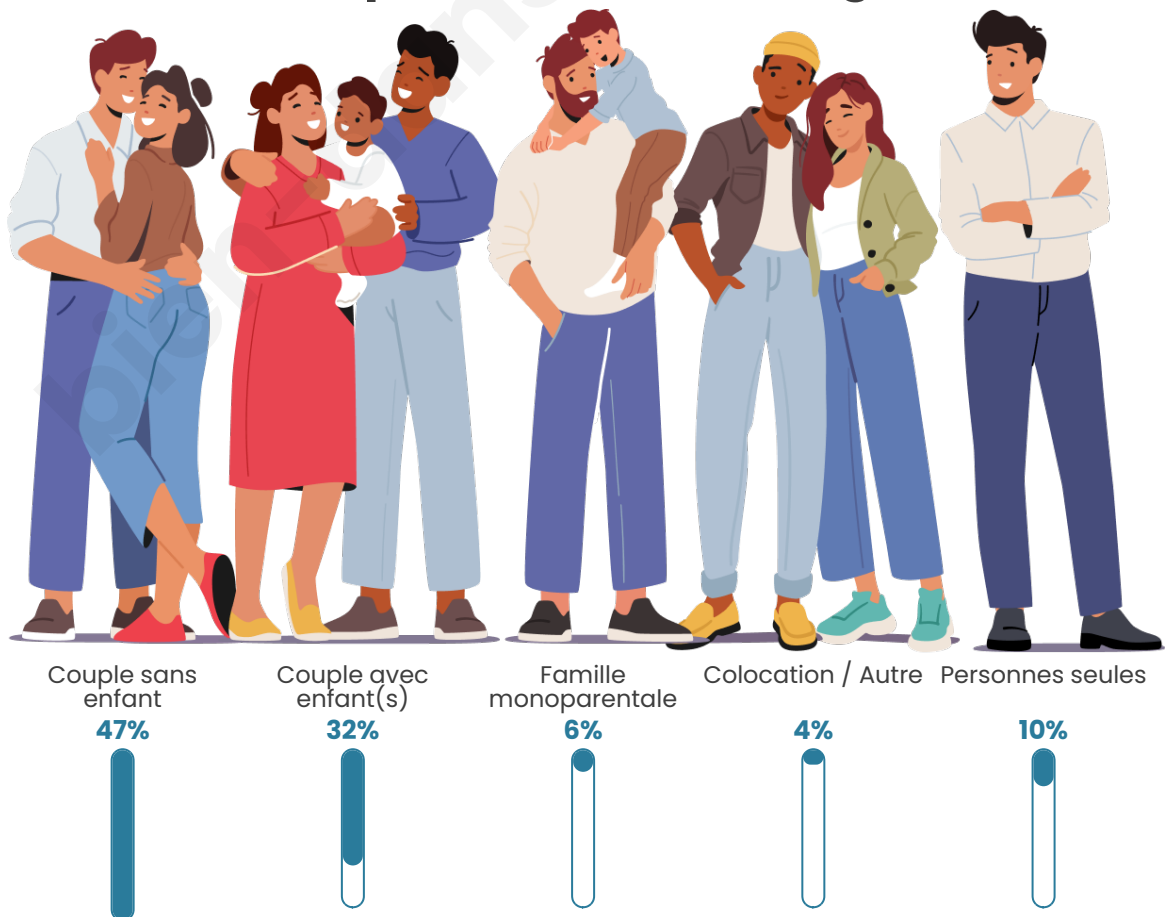

Tranche d'âge

Activité professionnelle

Niveau de diplôme

Composition des ménages

Profils électoraux

Premier tour

	Emmanuel MACRON	25.68 %
	Marine LE PEN	24.32 %
	Jean-Luc MÉLENCHON	20.27 %
	Éric ZEMMOUR	9.46 %
	Valérie PÉCRESSÉ	8.11 %
	Fabien ROUSSEL	3.72 %
	Jean LASSALLE	3.04 %
	Yannick JADOT	2.36 %
	Nicolas DUPONT- AIGNAN	2.03 %
	Philippe POUTOU	0.68 %
	Anne HIDALGO	0.34 %
	Nathalie ARTHAUD	0.00 %