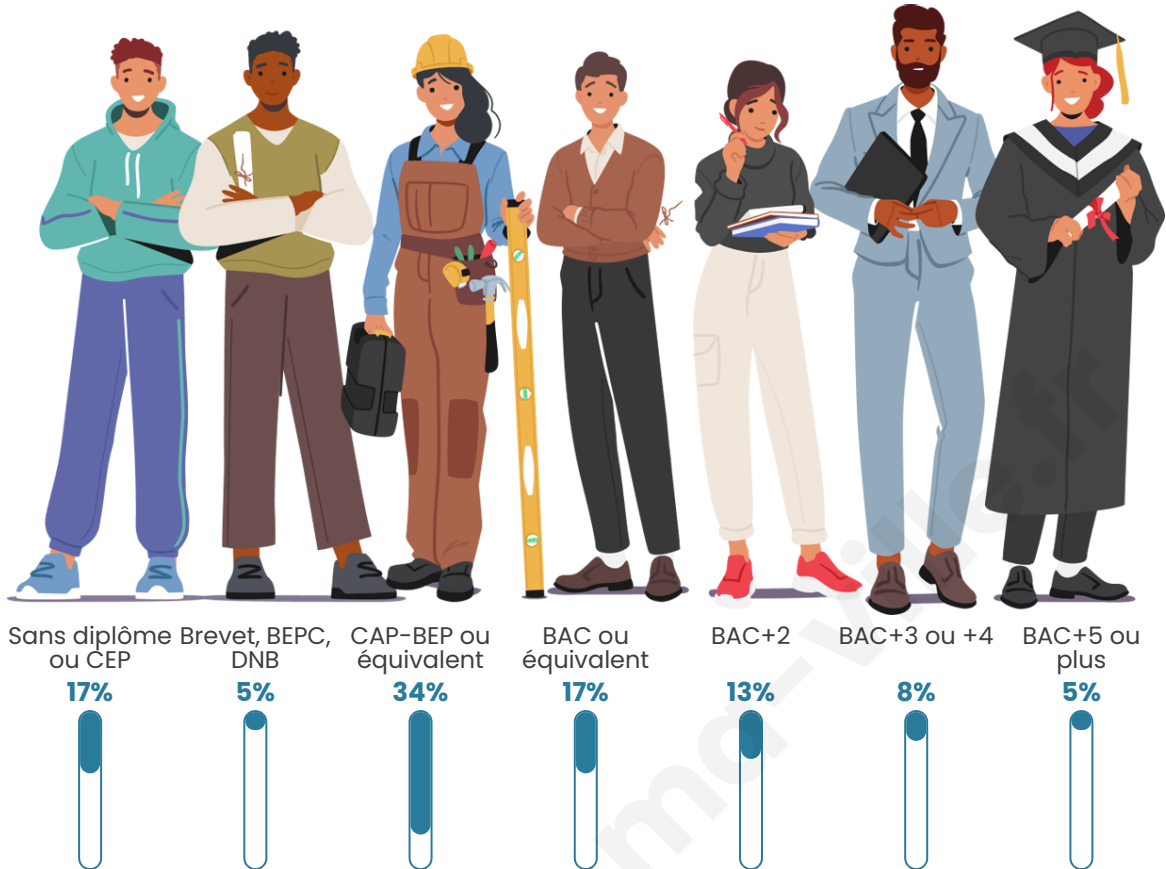

Tranche d'âge

Activité professionnelle

Niveau de diplôme

Composition des ménages

Profils électoraux

Premier tour

	Marine LE PEN	31.00 %
	Emmanuel MACRON	26.94 %
	Jean-Luc MÉLENCHON	13.65 %
	Éric ZEMMOUR	9.23 %
	Valérie PÉCRESE	4.80 %
	Jean LASSALLE	3.69 %
	Yannick JADOT	3.69 %
	Nicolas DUPONT-AIGNAN	2.95 %
	Fabien ROUSSEL	1.48 %
	Anne HIDALGO	1.48 %
	Nathalie ARTHAUD	0.74 %
	Philippe POUTOU	0.37 %