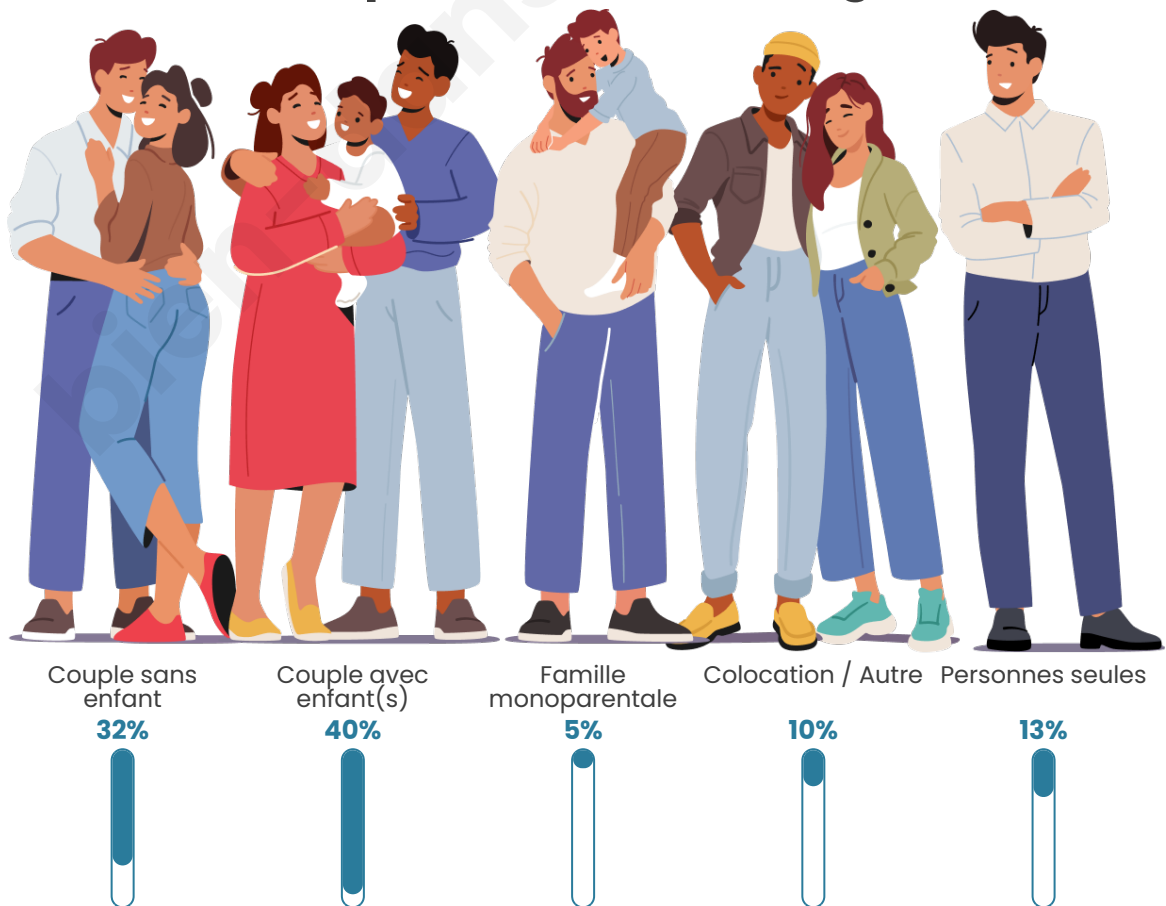

Tranche d'âge

Activité professionnelle

Niveau de diplôme

Composition des ménages

Profils électoraux

Premier tour

	Marine LE PEN	31.00 %
	Emmanuel MACRON	26.94 %
	Jean-Luc MÉLENCHON	13.65 %
	Éric ZEMMOUR	9.23 %
	Valérie PÉCRESE	4.80 %
	Jean LASSALLE	3.69 %
	Yannick JADOT	3.69 %
	Nicolas DUPONT-AIGNAN	2.95 %
	Fabien ROUSSEL	1.48 %
	Anne HIDALGO	1.48 %
	Nathalie ARTHAUD	0.74 %
	Philippe POUTOU	0.37 %