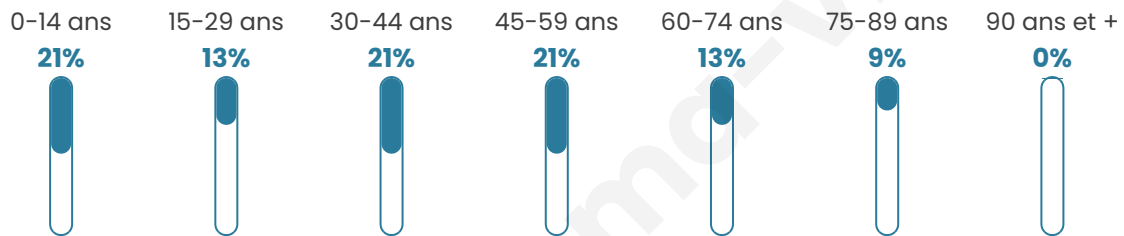

Situation géographique

i Informations clés

- **Région** : Hauts-de-France
- **Département** : Oise
- **Code postal** : 60240
- **Superficie** : 8 km²

Statistiques sur la population

Nombre d'habitants

473

Age moyen

40 ans

Pop active

53.5%

Taux chômage

3.9%

Pop densité

59 h/km²

Revenu moyen

Tranche d'âge

Activité professionnelle

Niveau de diplôme

Composition des ménages

Profils électoraux

Premier tour

	Marine LE PEN	31.00 %
	Emmanuel MACRON	26.94 %
	Jean-Luc MÉLENCHON	13.65 %
	Éric ZEMMOUR	9.23 %
	Valérie PÉCRESE	4.80 %
	Jean LASSALLE	3.69 %
	Yannick JADOT	3.69 %
	Nicolas DUPONT-AIGNAN	2.95 %
	Fabien ROUSSEL	1.48 %
	Anne HIDALGO	1.48 %
	Nathalie ARTHAUD	0.74 %
	Philippe POUTOU	0.37 %