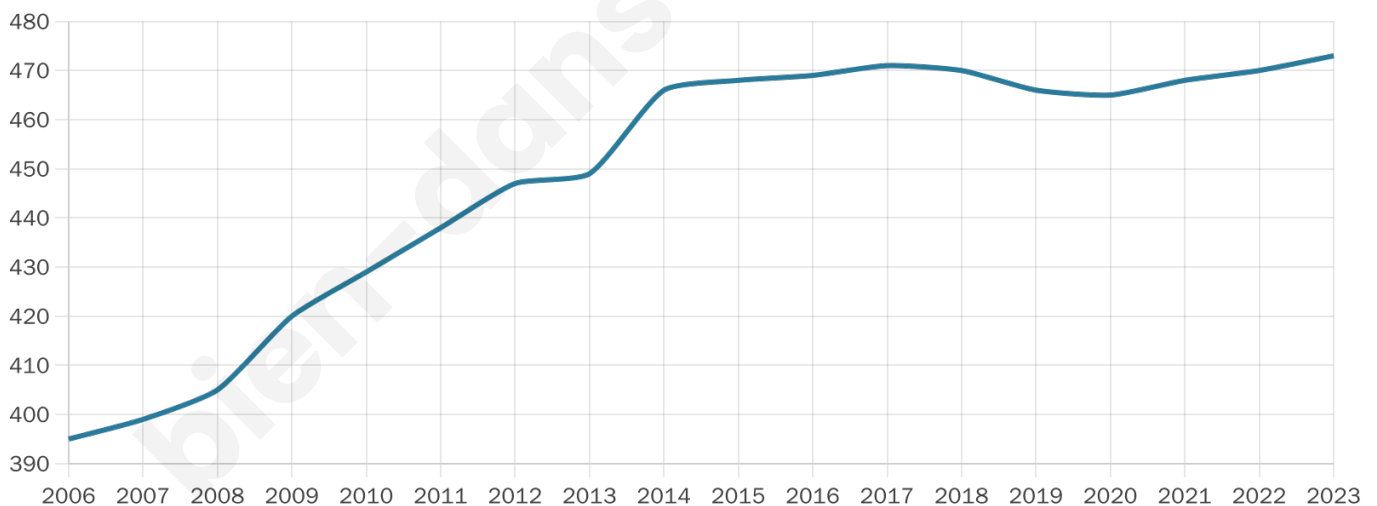

40 ans

Pop active

53.5%

Taux chômage

3.9%

Pop densité

59 h/km²

Revenu moyen

27 700 €/an

Evolution du nombre d'habitants

Sources : Institut national de la statistique et des études économiques (insee) selon Les dernières parutions officielles de 2024 portant sur les années 2020, 2021 et 2022.