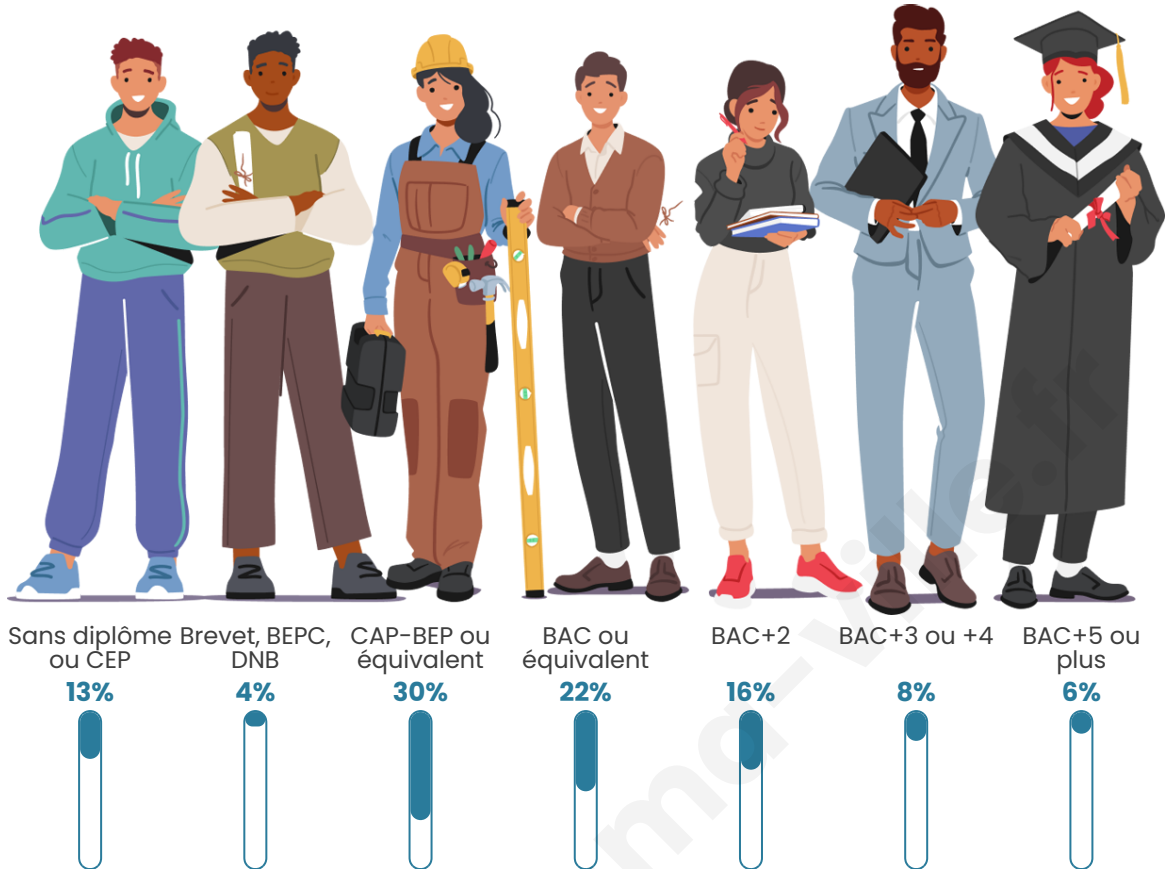

4 023

Age moyen

36 ans

Pop active

47.6%

Taux chômage

5.5%

Pop densité

Tranche d'âge

Activité professionnelle

Niveau de diplôme

Composition des ménages

Profils électoraux

Premier tour

	Emmanuel MACRON	30.01 %
	Marine LE PEN	23.20 %
	Jean-Luc MÉLENCHON	21.12 %
	Yannick JADOT	5.85 %
	Éric ZEMMOUR	4.35 %
	Jean LASSALLE	4.11 %
	Valérie PÉCRESSE	4.11 %
	Nicolas DUPONT-AIGNAN	2.08 %
	Fabien ROUSSEL	1.98 %
	Anne HIDALGO	1.84 %
	Philippe POUTOU	1.01 %
	Nathalie ARTHAUD	0.34 %