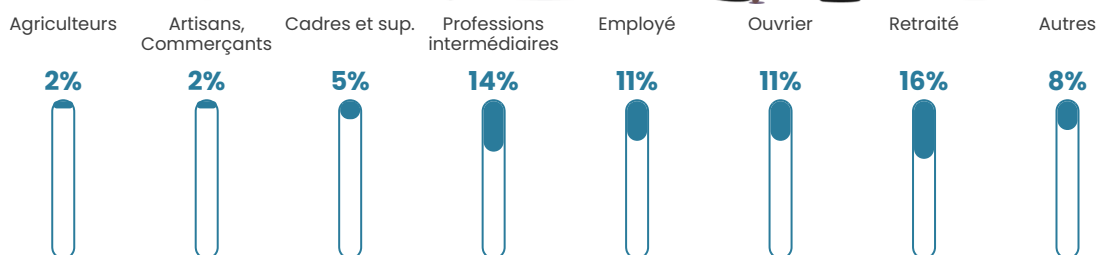

63 h/km²

Revenu moyen

23 410 €/an

Evolution du nombre d'habitants

Sources : Institut national de la statistique et des études économiques (insee) selon Les dernières parutions officielles de 2024 portant sur les années 2020, 2021 et 2022.

Tranche d'âge

Activité professionnelle

Niveau de diplôme

Composition des ménages

Profils électoraux

Premier tour

	Emmanuel MACRON	30.01 %
	Marine LE PEN	23.20 %
	Jean-Luc MÉLENCHON	21.12 %
	Yannick JADOT	5.85 %
	Éric ZEMMOUR	4.35 %
	Jean LASSALLE	4.11 %
	Valérie PÉCRESSE	4.11 %
	Nicolas DUPONT-AIGNAN	2.08 %
	Fabien ROUSSEL	1.98 %
	Anne HIDALGO	1.84 %
	Philippe POUTOU	1.01 %
	Nathalie ARTHAUD	0.34 %