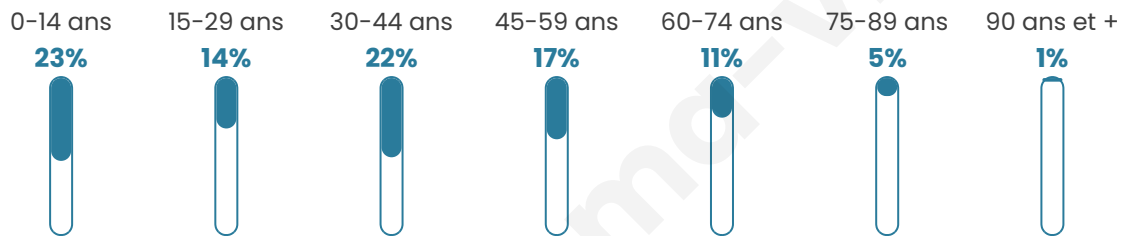

4 023

Age moyen

36 ans

Pop active

47.6%

Taux chômage

5.5%

Pop densité

63 h/km²

Revenu moyen

23 410 €/an

Evolution du nombre d'habitants

Sources : Institut national de la statistique et des études économiques (insee) selon Les dernières parutions officielles de 2024 portant sur les années 2020, 2021 et 2022.

Tranche d'âge

Activité professionnelle

Niveau de diplôme

Composition des ménages

Profils électoraux

Premier tour

	Emmanuel MACRON	30.01 %
	Marine LE PEN	23.20 %
	Jean-Luc MÉLENCHON	21.12 %
	Yannick JADOT	5.85 %
	Éric ZEMMOUR	4.35 %
	Jean LASSALLE	4.11 %
	Valérie PÉCRESSE	4.11 %
	Nicolas DUPONT-AIGNAN	2.08 %
	Fabien ROUSSEL	1.98 %
	Anne HIDALGO	1.84 %
	Philippe POUTOU	1.01 %
	Nathalie ARTHAUD	0.34 %

2 644 inscrits

Participation : 80.9%

Votes blancs : 2.10%

Votes nuls : 1.17%

Second tour

	Emmanuel MACRON	62,37 %
	Marine LE PEN	37,63 %

2 648 inscrits

Participation : 79.19%