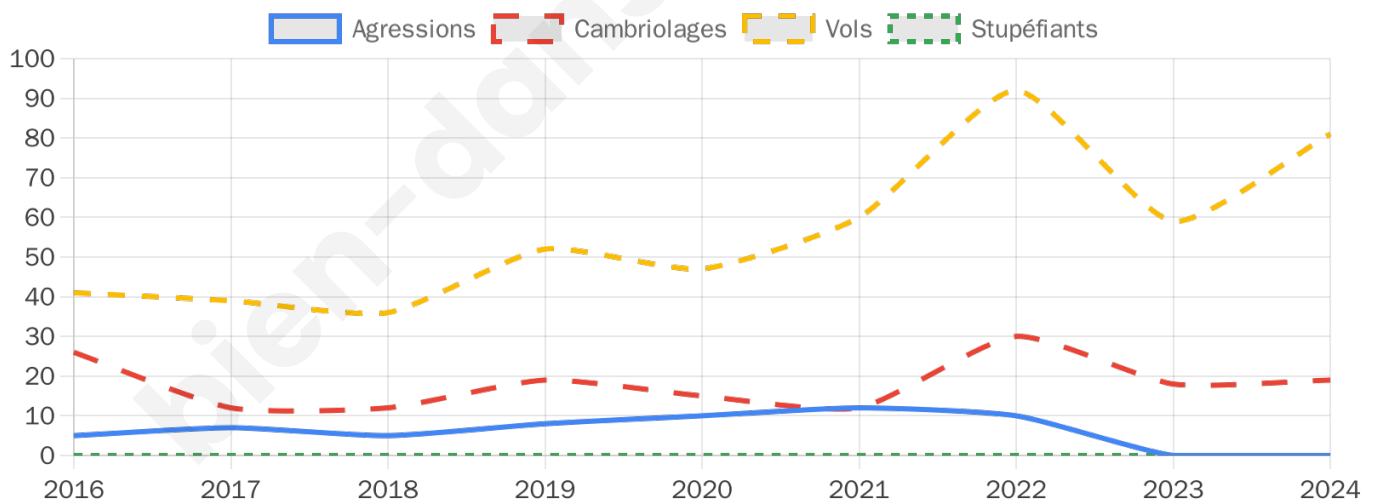

2 644 inscrits

Participation : 80.9%

Votes blancs : 2.10%

Votes nuls : 1.17%

Second tour

	Emmanuel MACRON	62,37 %
	Marine LE PEN	37,63 %

2 648 inscrits

Participation : 79.19%

Votes blancs : 8.44%

Votes nuls : 2.48%

Sécurité

Agressions physiques / sexuelles

0

Cambriolages

19

Vols / dégradations

81

Stupéfiants

0

Evolution du nombre d'infractions

Pour comparer

(en proportion du nombre d'habitants)

Sources : Bases statistiques communale, départementale et régionale de la délinquance enregistrée par la police et la gendarmerie nationales selon les dernières parutions officielles de 2025 portant sur l'année 2024 ([data.gouv](https://data.gouv.fr)).