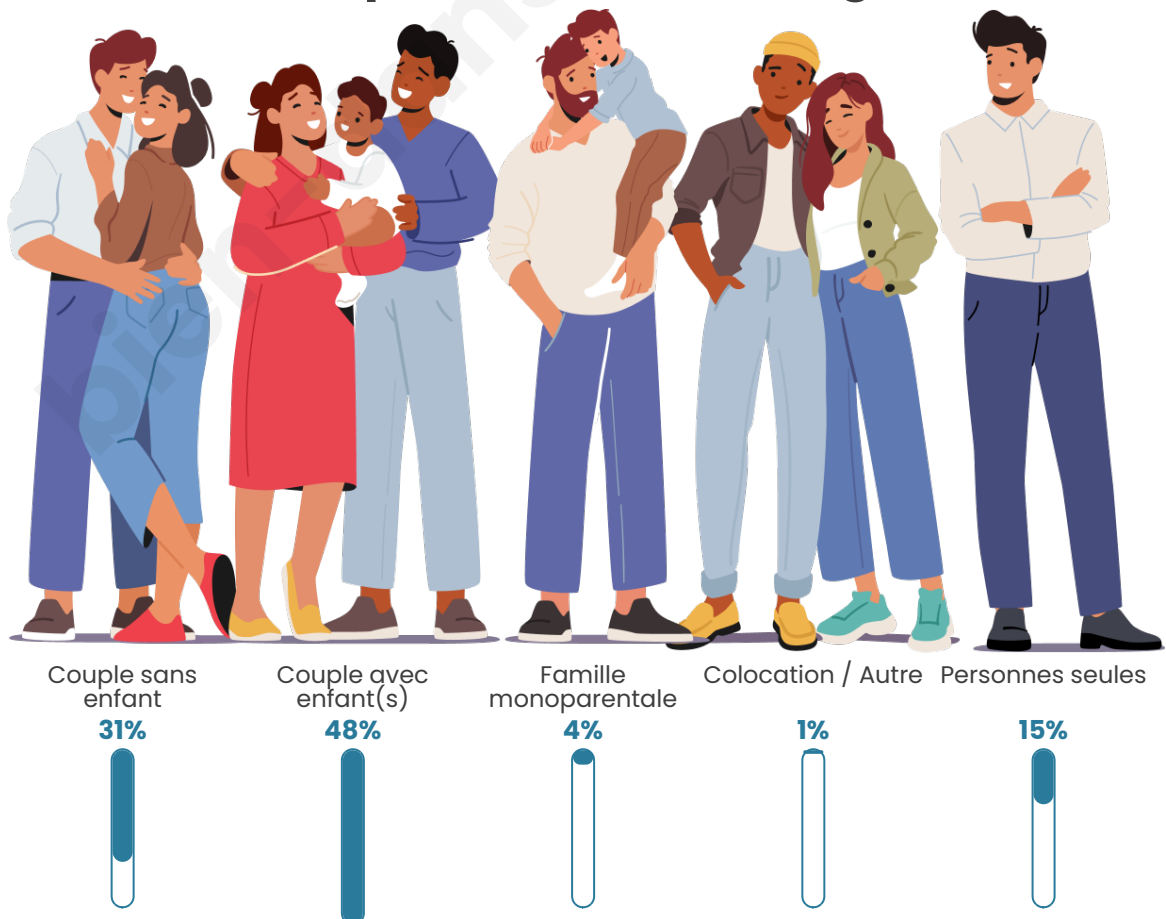

Tranche d'âge

Activité professionnelle

Niveau de diplôme

Composition des ménages

Profils électoraux

Premier tour

	Emmanuel MACRON	30.01 %
	Marine LE PEN	23.20 %
	Jean-Luc MÉLENCHON	21.12 %
	Yannick JADOT	5.85 %
	Éric ZEMMOUR	4.35 %
	Jean LASSALLE	4.11 %
	Valérie PÉCRESSE	4.11 %
	Nicolas DUPONT-AIGNAN	2.08 %
	Fabien ROUSSEL	1.98 %
	Anne HIDALGO	1.84 %
	Philippe POUTOU	1.01 %
	Nathalie ARTHAUD	0.34 %