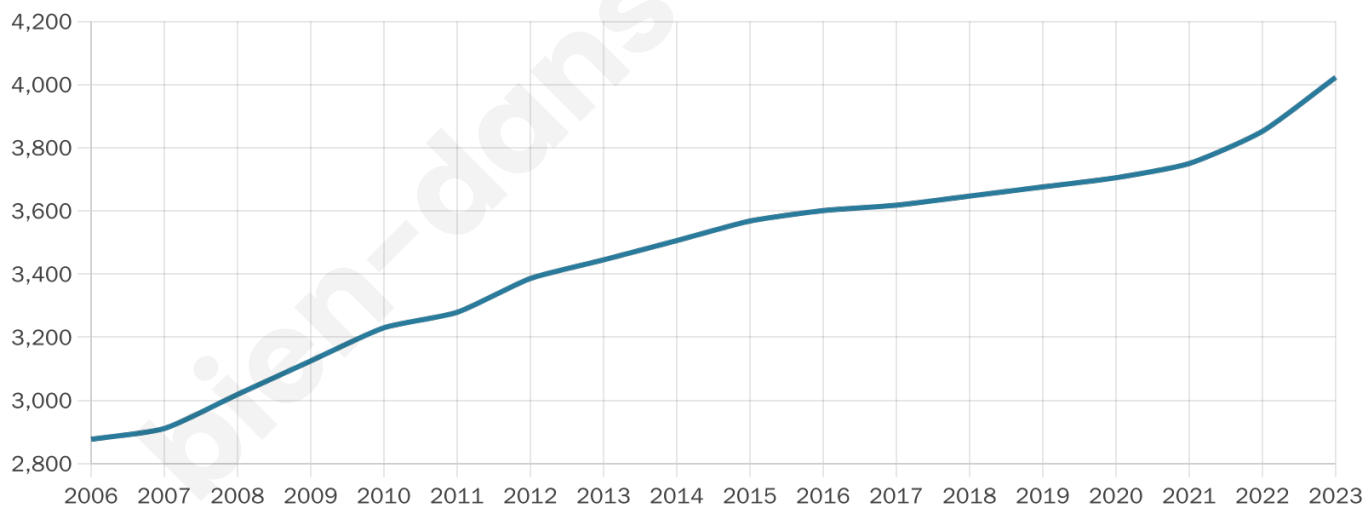

4 023

Age moyen

36 ans

Pop active

47.6%

Taux chômage

5.5%

Pop densité

63 h/km²

Revenu moyen

23 410 €/an

Evolution du nombre d'habitants

Sources : Institut national de la statistique et des études économiques (insee) selon Les dernières parutions officielles de 2024 portant sur les années 2020, 2021 et 2022.