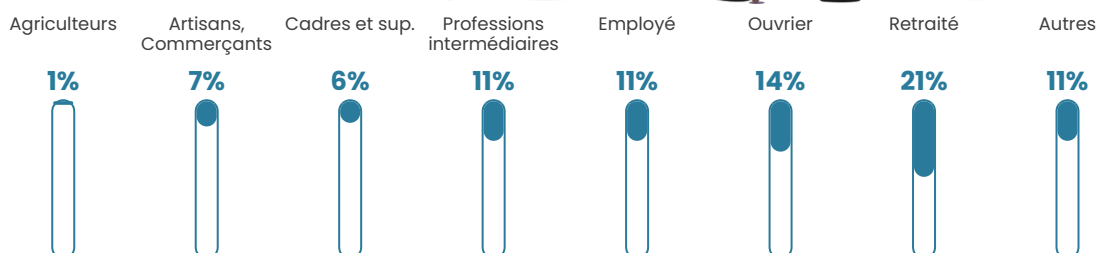

Pop densité

46 h/km²

Revenu moyen

21 400 €/an

Evolution du nombre d'habitants

Sources : Institut national de la statistique et des études économiques (insee) selon Les dernières parutions officielles de 2024 portant sur les années 2020, 2021 et 2022.

Tranche d'âge

Activité professionnelle

Niveau de diplôme

Composition des ménages

Profils électoraux

Premier tour

	Marine LE PEN	38.38 %
	Emmanuel MACRON	21.13 %
	Jean-Luc MÉLENCHON	17.25 %
	Jean LASSALLE	6.34 %
	Éric ZEMMOUR	5.63 %
	Fabien ROUSSEL	3.52 %
	Yannick JADOT	2.82 %
	Valérie PÉCRESSÉ	2.82 %
	Nicolas DUPONT-AIGNAN	1.06 %
	Philippe POUTOU	0.70 %
	Nathalie ARTHAUD	0.35 %
	Anne HIDALGO	0.00 %