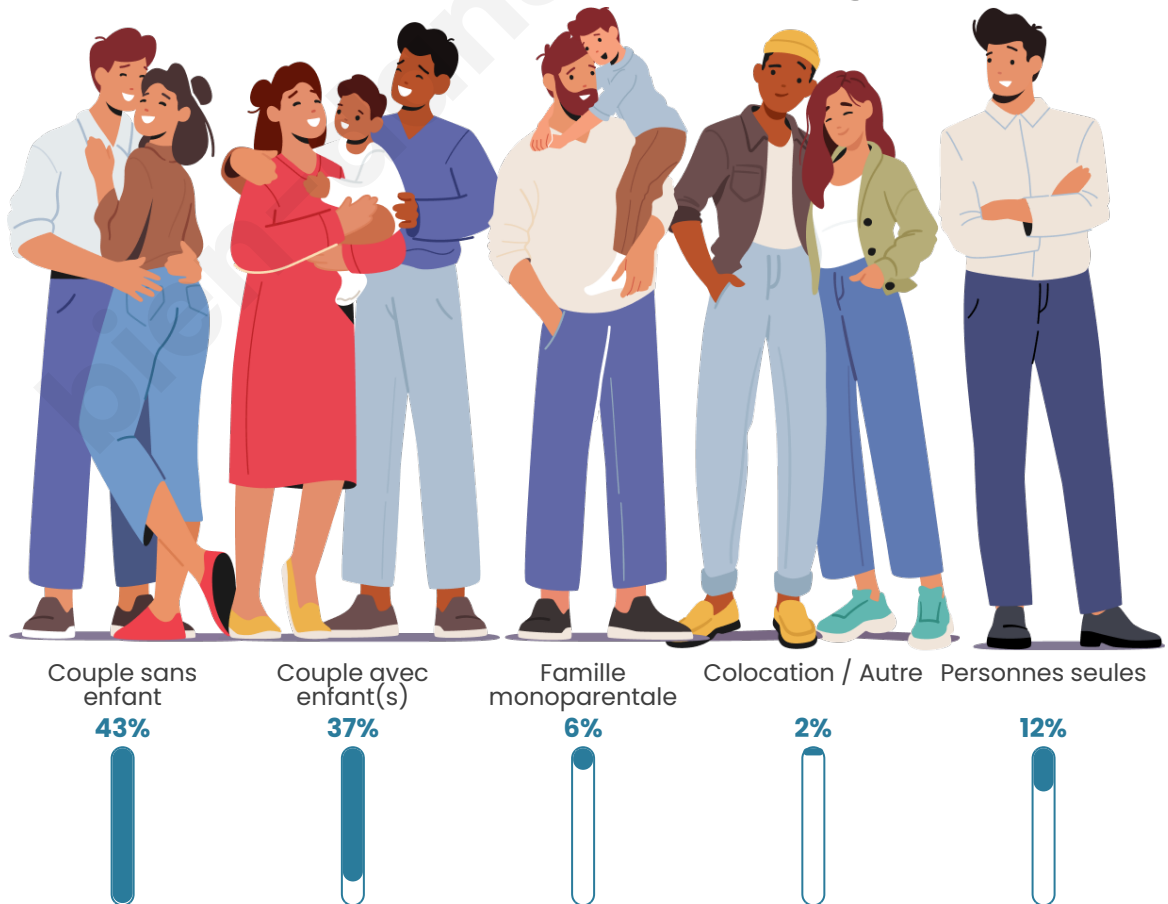

Nombre d'habitants

506

Age moyen

38 ans

Pop active

46.6%

Taux chômage

10.8%

Tranche d'âge

Activité professionnelle

Niveau de diplôme

Composition des ménages

Profils électoraux

Premier tour

	Marine LE PEN	38.38 %
	Emmanuel MACRON	21.13 %
	Jean-Luc MÉLENCHON	17.25 %
	Jean LASSALLE	6.34 %
	Éric ZEMMOUR	5.63 %
	Fabien ROUSSEL	3.52 %
	Yannick JADOT	2.82 %
	Valérie PÉCRESSÉ	2.82 %
	Nicolas DUPONT-AIGNAN	1.06 %
	Philippe POUTOU	0.70 %
	Nathalie ARTHAUD	0.35 %
	Anne HIDALGO	0.00 %