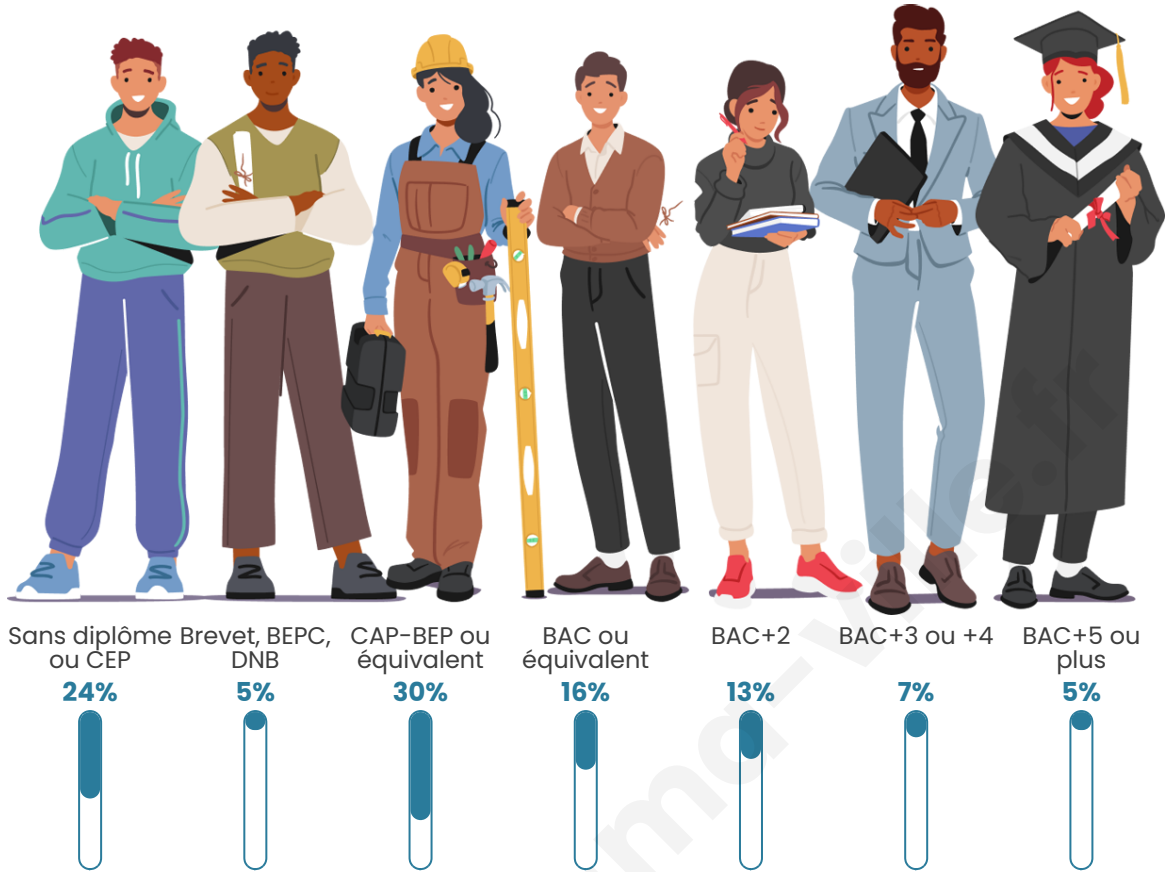

Nombre d'habitants

506

Age moyen

38 ans

Pop active

46.6%

Taux chômage

10.8%

Pop densité

46 h/km²

Revenu moyen

21 400 €/an

Evolution du nombre d'habitants

Sources : Institut national de la statistique et des études économiques (insee) selon Les dernières parutions officielles de 2024 portant sur les années 2020, 2021 et 2022.

Tranche d'âge

Activité professionnelle

Niveau de diplôme

Composition des ménages

Profils électoraux

Premier tour

	Marine LE PEN	38.38 %
	Emmanuel MACRON	21.13 %
	Jean-Luc MÉLENCHON	17.25 %
	Jean LASSALLE	6.34 %
	Éric ZEMMOUR	5.63 %
	Fabien ROUSSEL	3.52 %
	Yannick JADOT	2.82 %
	Valérie PÉCRESSÉ	2.82 %
	Nicolas DUPONT-AIGNAN	1.06 %
	Philippe POUTOU	0.70 %
	Nathalie ARTHAUD	0.35 %
	Anne HIDALGO	0.00 %