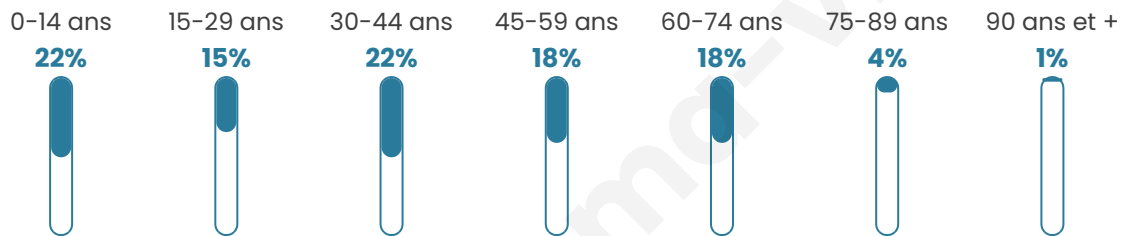

Nombre d'habitants

506

Age moyen

38 ans

Pop active

46.6%

Taux chômage

10.8%

Pop densité

46 h/km²

Revenu moyen

21 400 €/an

Evolution du nombre d'habitants

Sources : Institut national de la statistique et des études économiques (insee) selon Les dernières parutions officielles de 2024 portant sur les années 2020, 2021 et 2022.

Tranche d'âge

Activité professionnelle

Niveau de diplôme

Composition des ménages

Profils électoraux

Premier tour

	Marine LE PEN	38.38 %
	Emmanuel MACRON	21.13 %
	Jean-Luc MÉLENCHON	17.25 %
	Jean LASSALLE	6.34 %
	Éric ZEMMOUR	5.63 %
	Fabien ROUSSEL	3.52 %
	Yannick JADOT	2.82 %
	Valérie PÉCRESSÉ	2.82 %
	Nicolas DUPONT-AIGNAN	1.06 %
	Philippe POUTOU	0.70 %
	Nathalie ARTHAUD	0.35 %
	Anne HIDALGO	0.00 %

377 inscrits

Participation : 76.92%

Votes blancs : 1.72%

Votes nuls : 0.34%

Second tour

	Emmanuel MACRON	39,34 %
	Marine LE PEN	60,66 %

377 inscrits

Participation : 77.98%