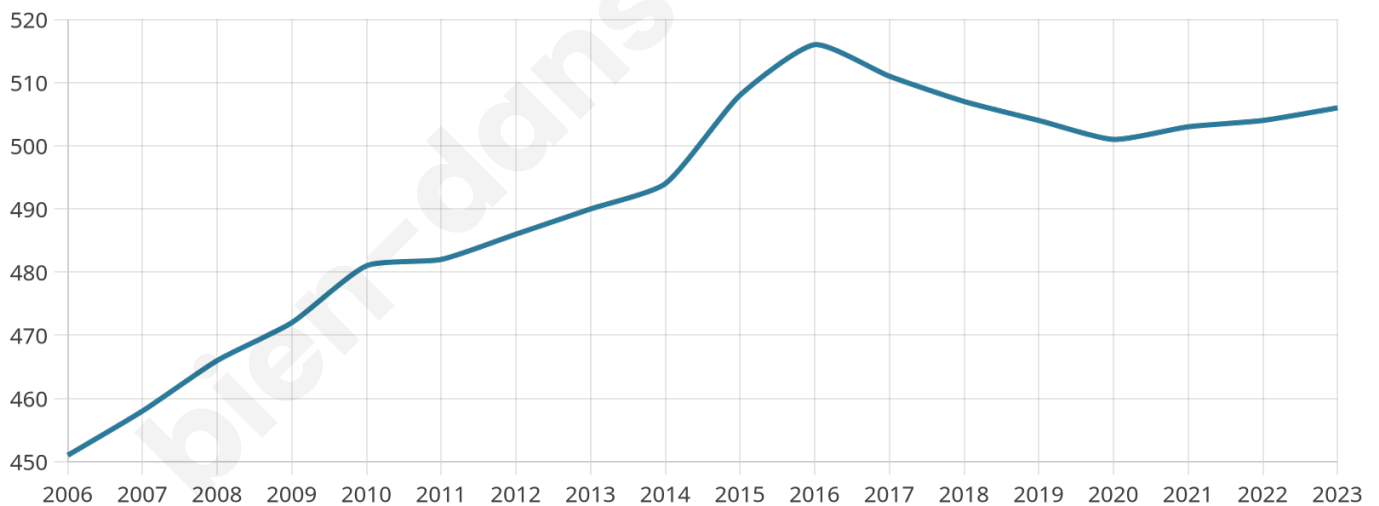

Nombre d'habitants

506

Age moyen

38 ans

Pop active

46.6%

Taux chômage

10.8%

Pop densité

46 h/km²

Revenu moyen

21 400 €/an

Evolution du nombre d'habitants

Sources : Institut national de la statistique et des études économiques (insee) selon Les dernières parutions officielles de 2024 portant sur les années 2020, 2021 et 2022.

Tranche d'âge

Activité professionnelle

Niveau de diplôme

Composition des ménages

Profils électoraux

Premier tour

	Marine LE PEN	38.38 %
	Emmanuel MACRON	21.13 %
	Jean-Luc MÉLENCHON	17.25 %
	Jean LASSALLE	6.34 %
	Éric ZEMMOUR	5.63 %
	Fabien ROUSSEL	3.52 %
	Yannick JADOT	2.82 %
	Valérie PÉCRESSÉ	2.82 %
	Nicolas DUPONT-AIGNAN	1.06 %
	Philippe POUTOU	0.70 %
	Nathalie ARTHAUD	0.35 %
	Anne HIDALGO	0.00 %