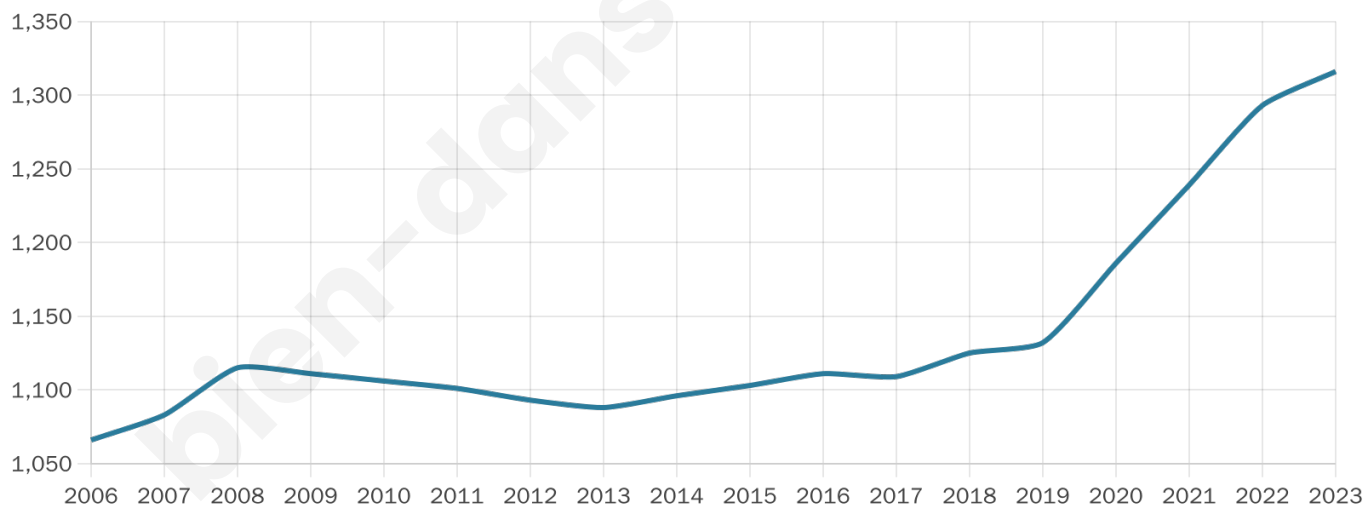

1 316

Age moyen

39 ans

Pop active

51.6%

Taux chômage

7.3%

Pop densité

47 h/km²

Revenu moyen

28 690 €/an

Evolution du nombre d'habitants

Sources : Institut national de la statistique et des études économiques (insee) selon Les dernières parutions officielles de 2024 portant sur les années 2020, 2021 et 2022.