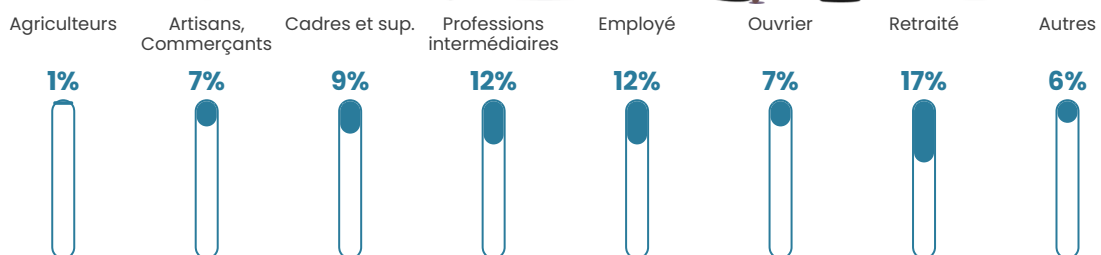

47 h/km²

Revenu moyen

28 690 €/an

Evolution du nombre d'habitants

Sources : Institut national de la statistique et des études économiques (insee) selon Les dernières parutions officielles de 2024 portant sur les années 2020, 2021 et 2022.

Tranche d'âge

Activité professionnelle

Niveau de diplôme

Composition des ménages

Profils électoraux

Premier tour

	Emmanuel MACRON	28.79 %
	Marine LE PEN	23.74 %
	Jean-Luc MÉLENCHON	16.39 %
	Éric ZEMMOUR	8.88 %
	Valérie PÉCRESSÉ	5.21 %
	Yannick JADOT	5.05 %
	Nicolas DUPONT- AIGNAN	4.59 %
	Jean LASSALLE	3.68 %
	Fabien ROUSSEL	2.30 %
	Anne HIDALGO	1.07 %
	Nathalie ARTHAUD	0.15 %
	Philippe POUTOU	0.15 %