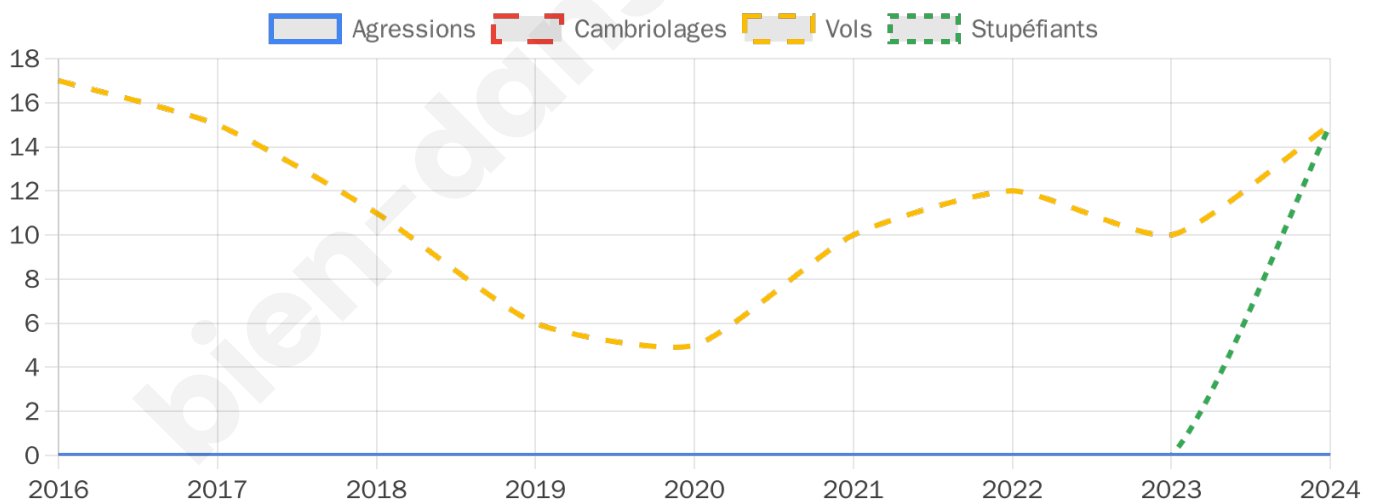

Second tour

	Emmanuel MACRON	54,5 %
	Marine LE PEN	45,5 %

845 inscrits

Participation : 74.67%

Votes blancs : 6.81%

Votes nuls : 1.58%

845 inscrits

Participation : 79.17%

Votes blancs : 1.94%

Votes nuls : 0.45%

Sécurité

Agressions physiques / sexuelles

0

Cambriolages

0

Vols / dégradations

15

Stupéfiants

15

Evolution du nombre d'infractions

Pour comparer

(en proportion du nombre d'habitants)

Sources : Bases statistiques communale, départementale et régionale de la délinquance enregistrée par la police et la gendarmerie nationales selon les dernières parutions officielles de 2025 portant sur l'année 2024 ([data.gouv](https://data.gouv.fr)).