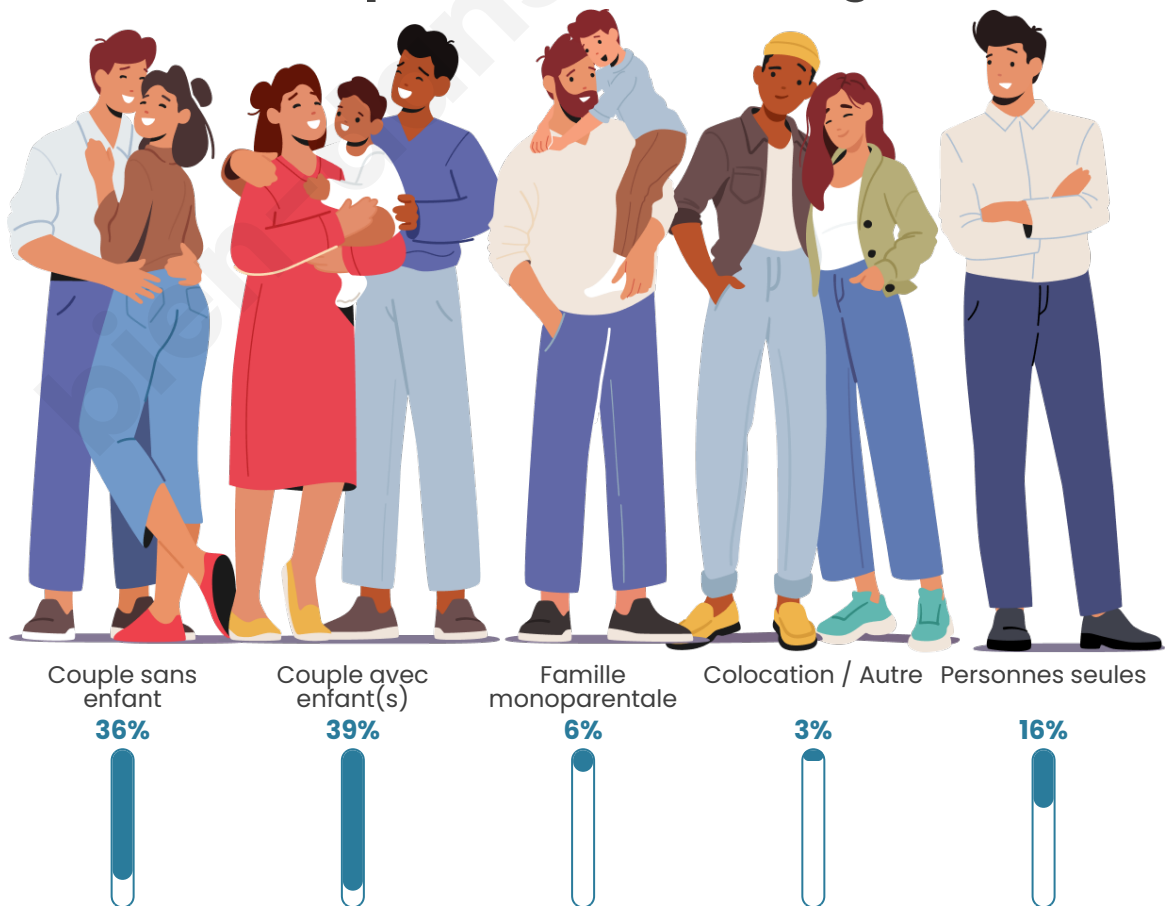

Tranche d'âge

Activité professionnelle

Niveau de diplôme

Composition des ménages

Profils électoraux

Premier tour

	Emmanuel MACRON	28.79 %
	Marine LE PEN	23.74 %
	Jean-Luc MÉLENCHON	16.39 %
	Éric ZEMMOUR	8.88 %
	Valérie PÉCRESSÉ	5.21 %
	Yannick JADOT	5.05 %
	Nicolas DUPONT- AIGNAN	4.59 %
	Jean LASSALLE	3.68 %
	Fabien ROUSSEL	2.30 %
	Anne HIDALGO	1.07 %
	Nathalie ARTHAUD	0.15 %
	Philippe POUTOU	0.15 %