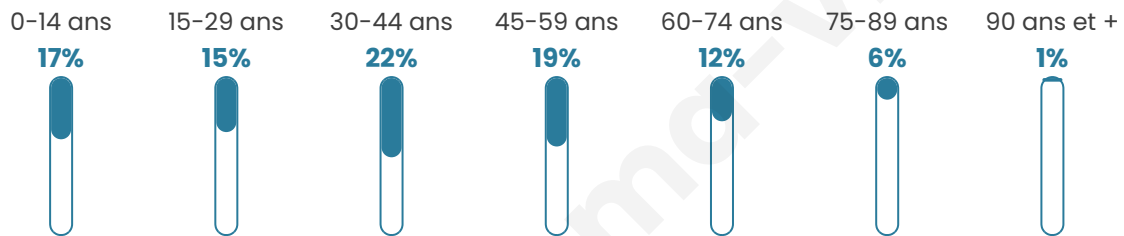

1 316

Age moyen

39 ans

Pop active

51.6%

Taux chômage

7.3%

Pop densité

47 h/km²

Revenu moyen

28 690 €/an

Evolution du nombre d'habitants

Sources : Institut national de la statistique et des études économiques (insee) selon Les dernières parutions officielles de 2024 portant sur les années 2020, 2021 et 2022.

Tranche d'âge

Activité professionnelle

Niveau de diplôme

Composition des ménages

Profils électoraux

Premier tour

	Emmanuel MACRON	28.79 %
	Marine LE PEN	23.74 %
	Jean-Luc MÉLENCHON	16.39 %
	Éric ZEMMOUR	8.88 %
	Valérie PÉCRESSÉ	5.21 %
	Yannick JADOT	5.05 %
	Nicolas DUPONT- AIGNAN	4.59 %
	Jean LASSALLE	3.68 %
	Fabien ROUSSEL	2.30 %
	Anne HIDALGO	1.07 %
	Nathalie ARTHAUD	0.15 %
	Philippe POUTOU	0.15 %