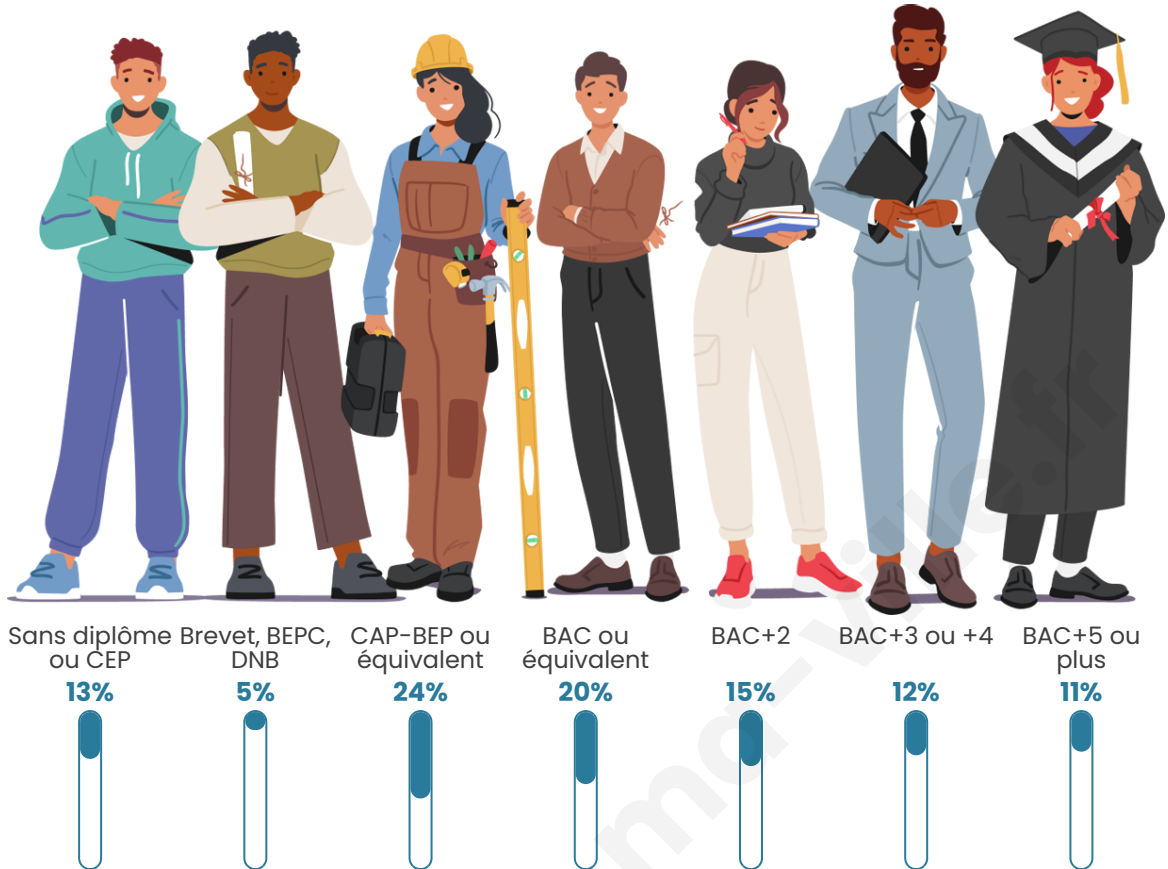

1 316

Age moyen

39 ans

Pop active

51.6%

Taux chômage

7.3%

Pop densité

Tranche d'âge

Activité professionnelle

Niveau de diplôme

Composition des ménages

Profils électoraux

Premier tour

	Emmanuel MACRON	28.79 %
	Marine LE PEN	23.74 %
	Jean-Luc MÉLENCHON	16.39 %
	Éric ZEMMOUR	8.88 %
	Valérie PÉCRESSÉ	5.21 %
	Yannick JADOT	5.05 %
	Nicolas DUPONT- AIGNAN	4.59 %
	Jean LASSALLE	3.68 %
	Fabien ROUSSEL	2.30 %
	Anne HIDALGO	1.07 %
	Nathalie ARTHAUD	0.15 %
	Philippe POUTOU	0.15 %