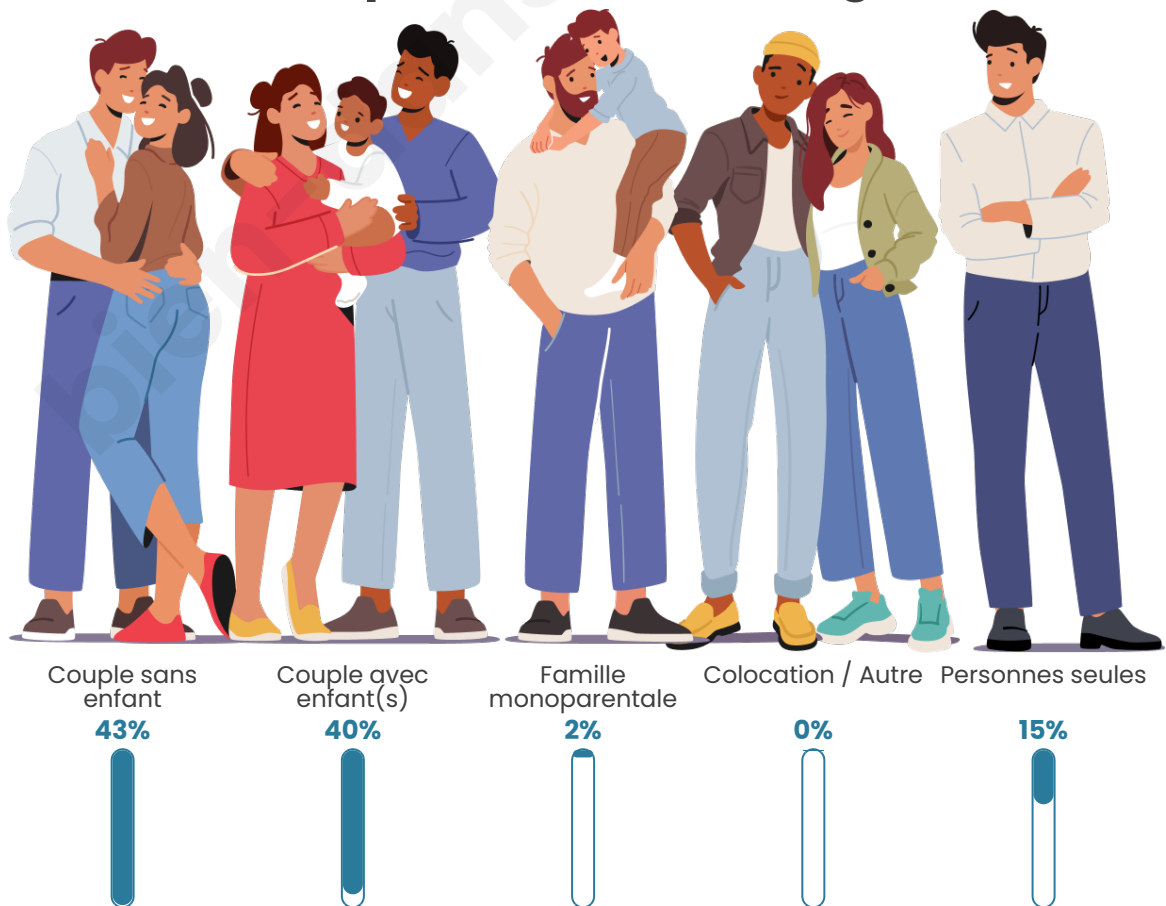

Tranche d'âge

Activité professionnelle

Niveau de diplôme

Composition des ménages

Profils électoraux

Premier tour

	Emmanuel MACRON	32.80 %
	Marine LE PEN	18.40 %
	Jean-Luc MÉLENCHON	16.40 %
	Éric ZEMMOUR	8.20 %
	Valérie PÉCRESSÉ	6.60 %
	Nicolas DUPONT- AIGNAN	5.20 %
	Yannick JADOT	4.60 %
	Fabien ROUSSEL	2.20 %
	Philippe POUTOU	2.00 %
	Jean LASSALLE	1.80 %
	Nathalie ARTHAUD	1.20 %
	Anne HIDALGO	0.60 %