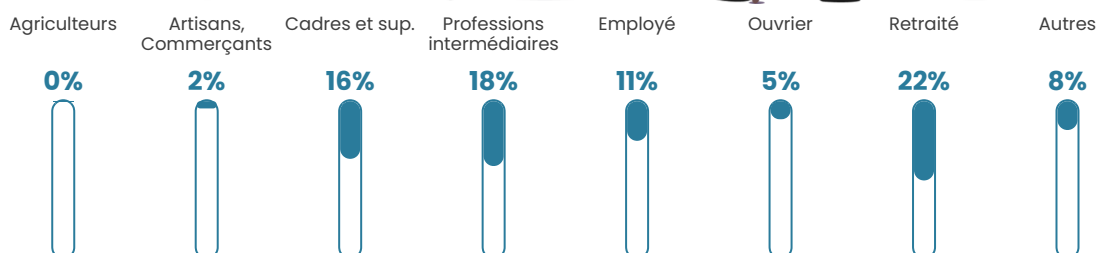

91 h/km²

Revenu moyen

28 220 €/an

Evolution du nombre d'habitants

Sources : Institut national de la statistique et des études économiques (insee) selon Les dernières parutions officielles de 2024 portant sur les années 2020, 2021 et 2022.

Tranche d'âge

Activité professionnelle

Niveau de diplôme

Composition des ménages

Profils électoraux

Premier tour

	Emmanuel MACRON	32.80 %
	Marine LE PEN	18.40 %
	Jean-Luc MÉLENCHON	16.40 %
	Éric ZEMMOUR	8.20 %
	Valérie PÉCRESSÉ	6.60 %
	Nicolas DUPONT- AIGNAN	5.20 %
	Yannick JADOT	4.60 %
	Fabien ROUSSEL	2.20 %
	Philippe POUTOU	2.00 %
	Jean LASSALLE	1.80 %
	Nathalie ARTHAUD	1.20 %
	Anne HIDALGO	0.60 %