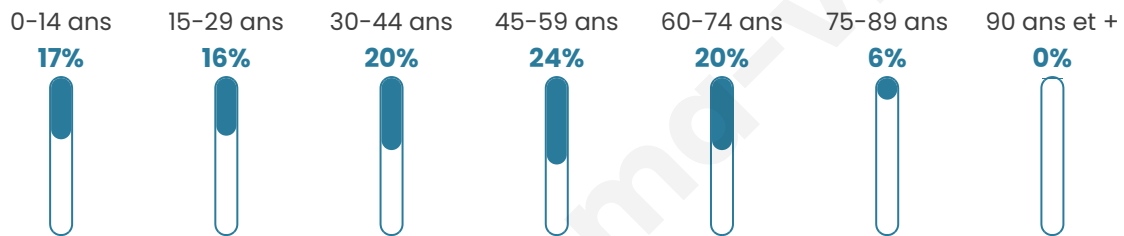

820

Age moyen

42 ans

Pop active

53%

Taux chômage

4.4%

Pop densité

91 h/km²

Revenu moyen

28 220 €/an

Evolution du nombre d'habitants

Sources : Institut national de la statistique et des études économiques (insee) selon Les dernières parutions officielles de 2024 portant sur les années 2020, 2021 et 2022.

Tranche d'âge

Activité professionnelle

Niveau de diplôme

Composition des ménages

Profils électoraux

Premier tour

	Emmanuel MACRON	32.80 %
	Marine LE PEN	18.40 %
	Jean-Luc MÉLENCHON	16.40 %
	Éric ZEMMOUR	8.20 %
	Valérie PÉCRESSÉ	6.60 %
	Nicolas DUPONT- AIGNAN	5.20 %
	Yannick JADOT	4.60 %
	Fabien ROUSSEL	2.20 %
	Philippe POUTOU	2.00 %
	Jean LASSALLE	1.80 %
	Nathalie ARTHAUD	1.20 %
	Anne HIDALGO	0.60 %