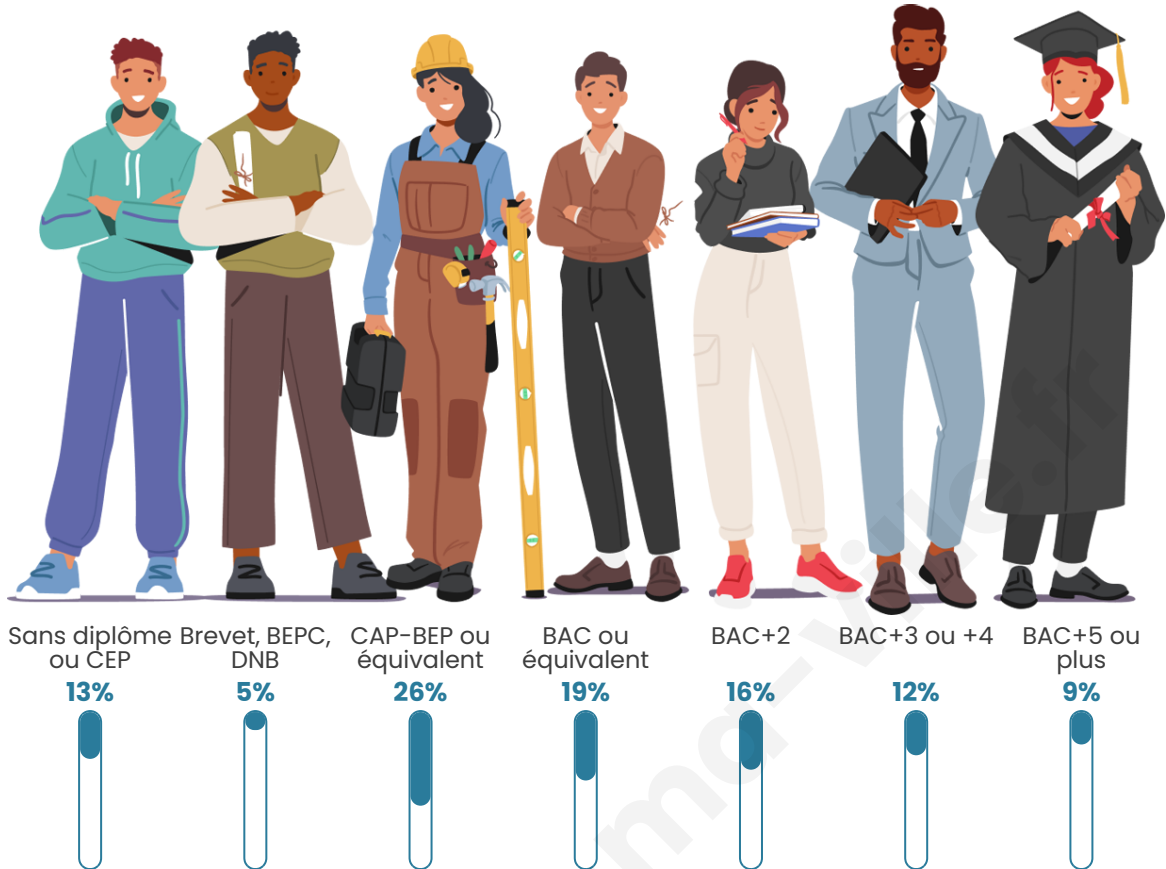

Tranche d'âge

Activité professionnelle

Niveau de diplôme

Composition des ménages

Profils électoraux

Premier tour

	Emmanuel MACRON	32.80 %
	Marine LE PEN	18.40 %
	Jean-Luc MÉLENCHON	16.40 %
	Éric ZEMMOUR	8.20 %
	Valérie PÉCRESSÉ	6.60 %
	Nicolas DUPONT- AIGNAN	5.20 %
	Yannick JADOT	4.60 %
	Fabien ROUSSEL	2.20 %
	Philippe POUTOU	2.00 %
	Jean LASSALLE	1.80 %
	Nathalie ARTHAUD	1.20 %
	Anne HIDALGO	0.60 %