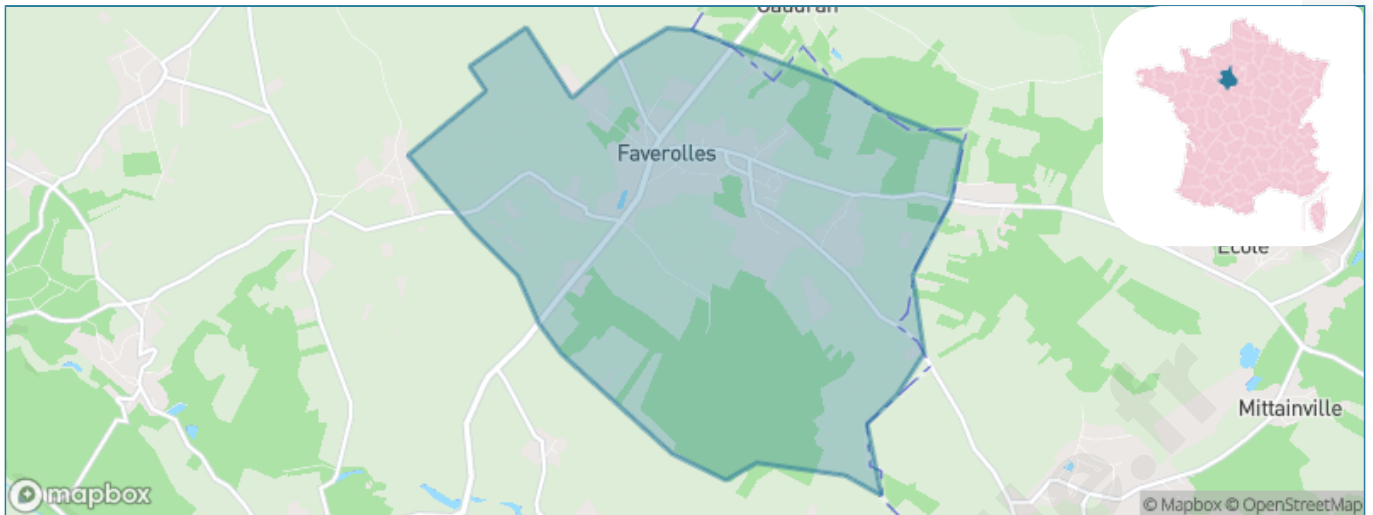

Version web

Ville de Faverolles

Présenté par

Sommaire

Situation géographique	3
Statistiques sur la population	4
Evolution du nombre d'habitants	4
Tranche d'âge	5
0-14 ans	5
15-29 ans	5
30-44 ans	5
45-59 ans	5
60-74 ans	5
75-89 ans	5
90 ans et +	5
Activité professionnelle	5
Agriculteurs	5
Artisans, Commerçants	5
Cadres et sup.	5
Professions intermédiaires	5
Employé	5
Ouvrier	5
Retraité	5
Autres	5
Niveau de diplôme	6
Sans diplôme ou CEP	6
Brevet, BEPC, DNB	6
CAP-BEP ou équivalent	6
BAC ou équivalent	6
BAC+2	6
BAC+3 ou +4	6
BAC+5 ou plus	6
Composition des ménages	6
Couple sans enfant	6
Couple avec enfant(s)	6
Famille monoparentale	6
Colocation / Autre	6
Personnes seules	6
Profils électoraux	7
Premier tour	7
Sécurité	8
Evolution du nombre d'infractions	8
Pour comparer	9
Services à la population	10
Commerce	10
Éducation	10
Villes autour de Faverolles	11

Situation géographique

i Informations clés

- **Région** : Centre-Val de Loire
- **Département** : Eure-et-Loir
- **Code postal** : 28210
- **Superficie** : 9 km²

Statistiques sur la population

Nombre d'habitants