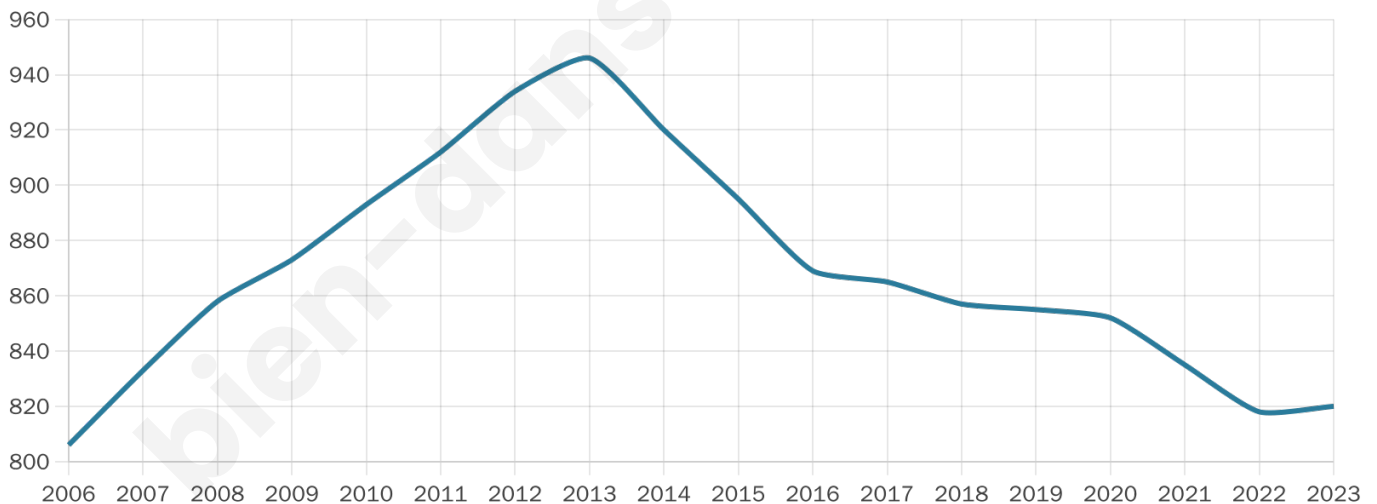

Version web

Ville de Faverolles

Présenté par

Sommaire

Situation géographique	3
Statistiques sur la population	4
Evolution du nombre d'habitants	4
Tranche d'âge	5
0-14 ans	5
15-29 ans	5
30-44 ans	5
45-59 ans	5
60-74 ans	5
75-89 ans	5
90 ans et +	5
Activité professionnelle	5
Agriculteurs	5
Artisans, Commerçants	5
Cadres et sup.	5
Professions intermédiaires	5
Employé	5
Ouvrier	5
Retraité	5
Autres	5
Niveau de diplôme	6
Sans diplôme ou CEP	6
Brevet, BEPC, DNB	6
CAP-BEP ou équivalent	6
BAC ou équivalent	6
BAC+2	6
BAC+3 ou +4	6
BAC+5 ou plus	6
Composition des ménages	6
Couple sans enfant	6
Couple avec enfant(s)	6
Famille monoparentale	6
Colocation / Autre	6
Personnes seules	6
Profils électoraux	7
Premier tour	7
Sécurité	8
Evolution du nombre d'infractions	8
Pour comparer	9
Services à la population	10
Commerce	10
Éducation	10
Villes autour de Faverolles	11

820

Age moyen

42 ans

Pop active

53%

Taux chômage

4.4%

Pop densité

91 h/km²

Revenu moyen

28 220 €/an

Evolution du nombre d'habitants

Sources : Institut national de la statistique et des études économiques (insee) selon Les dernières parutions officielles de 2024 portant sur les années 2020, 2021 et 2022.