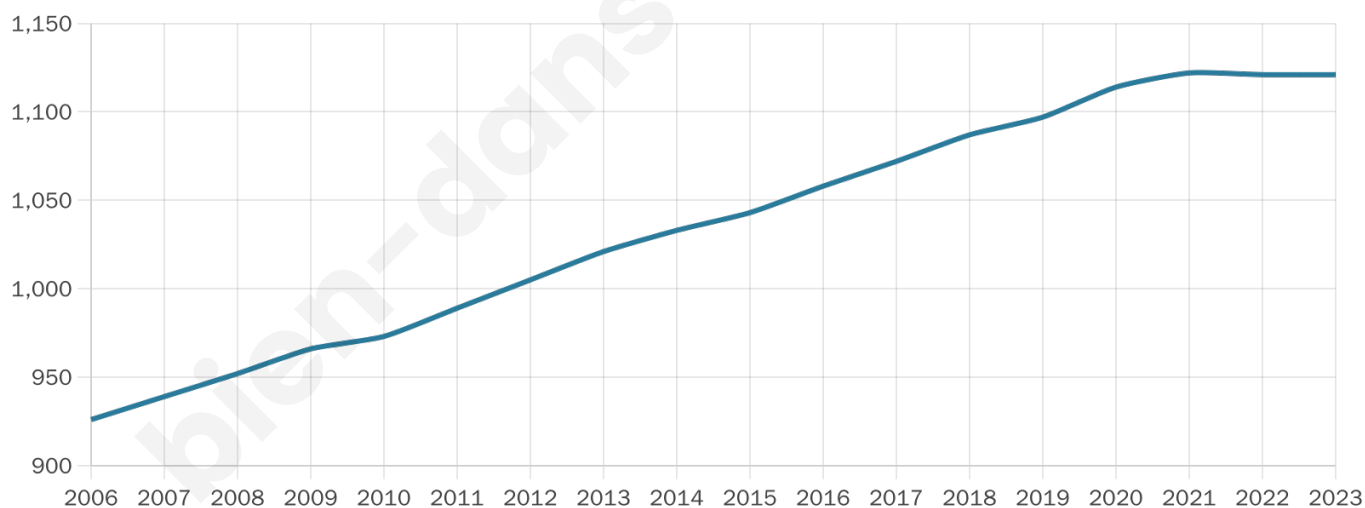

# Statistiques sur la population

Nombre d'habitants

**1 121**

Age moyen

**43 ans**

Pop active

**45%**

Taux chômage

**6%**

Pop densité

**102 h/km<sup>2</sup>**

Revenu moyen

**24 080 €/an**

## Evolution du nombre d'habitants

Sources : Institut national de la statistique et des études économiques (insee) selon Les dernières parutions officielles de 2024 portant sur les années 2020, 2021 et 2022.