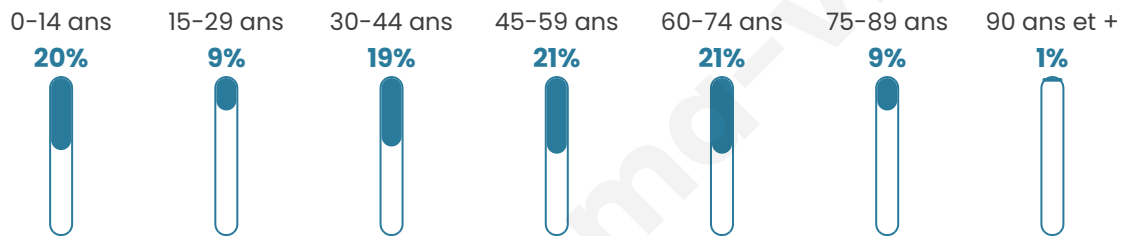

# Statistiques sur la population

Nombre d'habitants

**1 121**

Age moyen

**43 ans**

Pop active

**45%**

Taux chômage

**6%**

Pop densité

**102 h/km<sup>2</sup>**

Revenu moyen

**24 080 €/an**

## Evolution du nombre d'habitants

Sources : Institut national de la statistique et des études économiques (insee) selon Les dernières parutions officielles de 2024 portant sur les années 2020, 2021 et 2022.

## Tranche d'âge