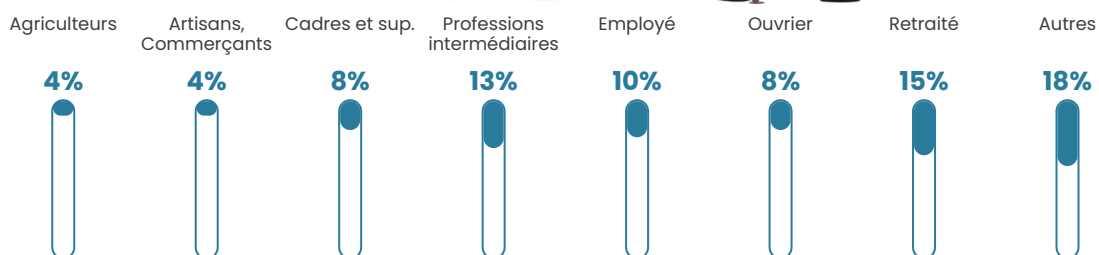

45 ans

Pop active

53.5%

Taux chômage

17.8%

Pop densité

14 h/km²

Revenu moyen

NC

Evolution du nombre d'habitants

Sources : Institut national de la statistique et des études économiques (insee) selon Les dernières parutions officielles de 2024 portant sur les années 2020, 2021 et 2022.

Tranche d'âge

Activité professionnelle

Niveau de diplôme

Composition des ménages

Profils électoraux

Premier tour

	Emmanuel MACRON	21.57 %
	Marine LE PEN	17.65 %
	Jean-Luc MÉLENCHON	17.65 %
	Jean LASSALLE	13.73 %
	Éric ZEMMOUR	7.84 %
	Fabien ROUSSEL	5.88 %
	Nicolas DUPONT- AIGNAN	5.88 %
	Yannick JADOT	3.92 %
	Valérie PÉCRESSÉ	3.92 %
	Anne HIDALGO	1.96 %
	Nathalie ARTHAUD	0.00 %
	Philippe POUTOU	0.00 %