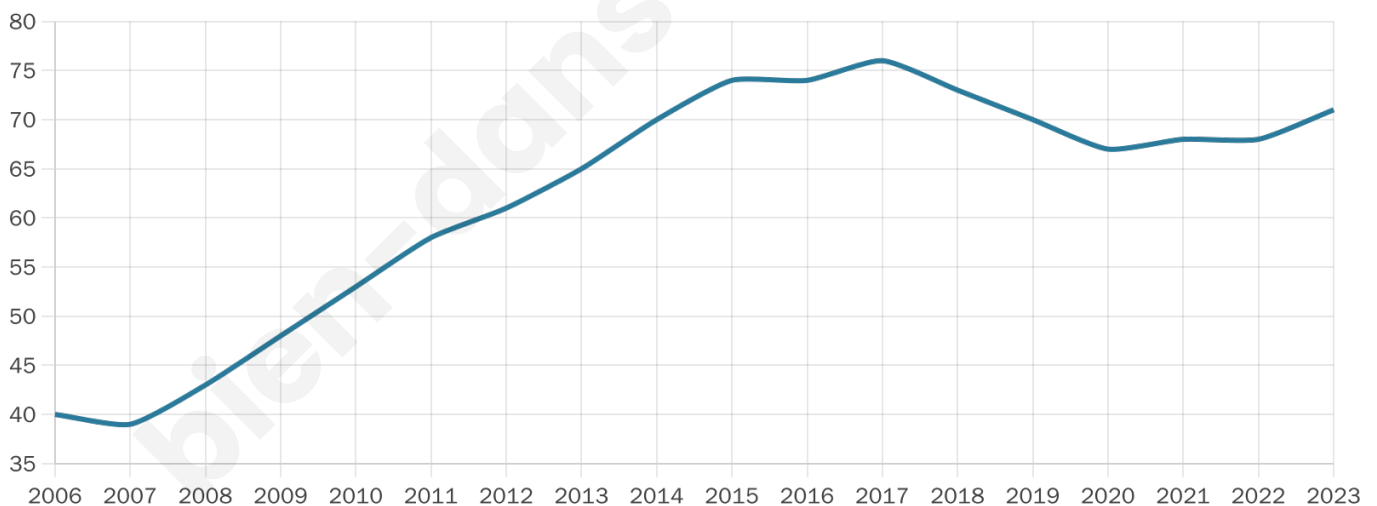

Version web

Ville de Favalello

Présenté par

BIEN dans
ma **VILLE** 

Sommaire

Situation géographique	3
Statistiques sur la population	4
Evolution du nombre d'habitants	4
Tranche d'âge	5
0-14 ans	5
15-29 ans	5
30-44 ans	5
45-59 ans	5
60-74 ans	5
75-89 ans	5
90 ans et +	5
Activité professionnelle	5
Agriculteurs	5
Artisans, Commerçants	5
Cadres et sup.	5
Professions intermédiaires	5
Employé	5
Ouvrier	5
Retraité	5
Autres	5
Niveau de diplôme	6
Sans diplôme ou CEP	6
Brevet, BEPC, DNB	6
CAP-BEP ou équivalent	6
BAC ou équivalent	6
BAC+2	6
BAC+3 ou +4	6
BAC+5 ou plus	6
Composition des ménages	6
Couple sans enfant	6
Couple avec enfant(s)	6
Famille monoparentale	6
Colocation / Autre	6
Personnes seules	6
Profils électoraux	7
Premier tour	7
Sécurité	9
Evolution du nombre d'infractions	9
Pour comparer	10
Services à la population	11
Commerce	11
Éducation	11
Villes autour de Favalello	12

Situation géographique

i Informations clés

- **Région** : Corse
- **Département** : Haute-corse
- **Code postal** : 20212
- **Superficie** : 5 km²

Statistiques sur la population

Nombre d'habitants

71

Age moyen

45 ans

Pop active

53.5%

Taux chômage

17.8%

Pop densité

14 h/km²

Revenu moyen

NC

Evolution du nombre d'habitants

Sources : Institut national de la statistique et des études économiques (insee) selon Les dernières parutions officielles de 2024 portant sur les années 2020, 2021 et 2022.