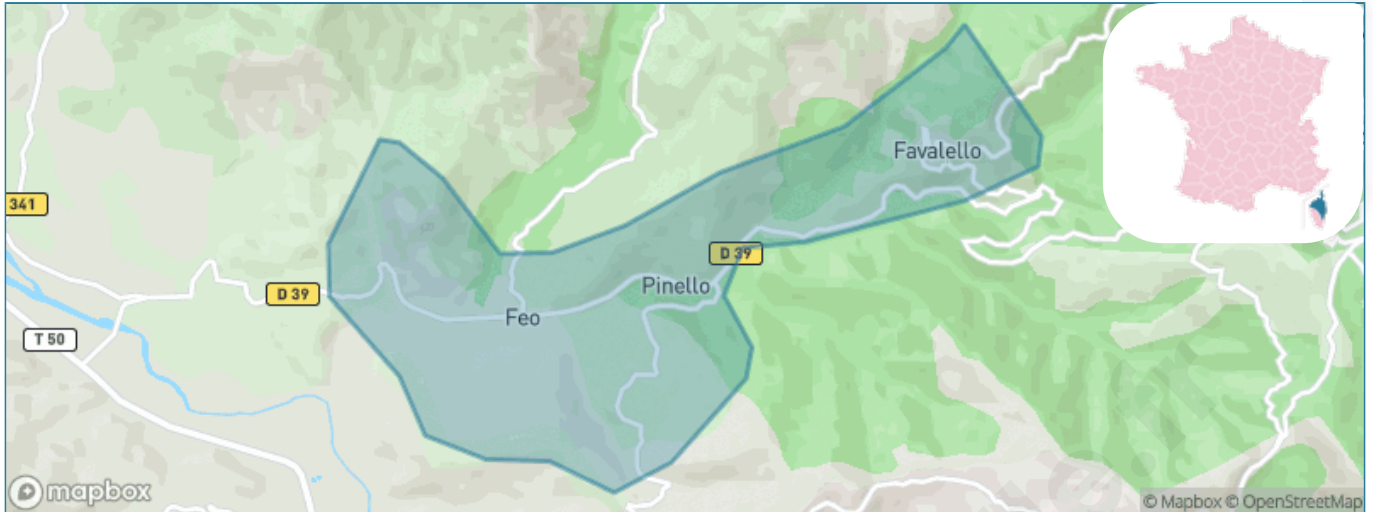

Version web

Ville de Favalello

Présenté par

BIEN dans
ma **VILLE** 

Sommaire

Situation géographique	3
Statistiques sur la population	4
Evolution du nombre d'habitants	4
Tranche d'âge	5
0-14 ans	5
15-29 ans	5
30-44 ans	5
45-59 ans	5
60-74 ans	5
75-89 ans	5
90 ans et +	5
Activité professionnelle	5
Agriculteurs	5
Artisans, Commerçants	5
Cadres et sup.	5
Professions intermédiaires	5
Employé	5
Ouvrier	5
Retraité	5
Autres	5
Niveau de diplôme	6
Sans diplôme ou CEP	6
Brevet, BEPC, DNB	6
CAP-BEP ou équivalent	6
BAC ou équivalent	6
BAC+2	6
BAC+3 ou +4	6
BAC+5 ou plus	6
Composition des ménages	6
Couple sans enfant	6
Couple avec enfant(s)	6
Famille monoparentale	6
Colocation / Autre	6
Personnes seules	6
Profils électoraux	7
Premier tour	7
Sécurité	9
Evolution du nombre d'infractions	9
Pour comparer	10
Services à la population	11
Commerce	11
Éducation	11
Villes autour de Favalello	12

Situation géographique

i Informations clés

- **Région** : Corse
- **Département** : Haute-corse
- **Code postal** : 20212
- **Superficie** : 5 km²

Statistiques sur la population

Nombre d'habitants

71

Age moyen