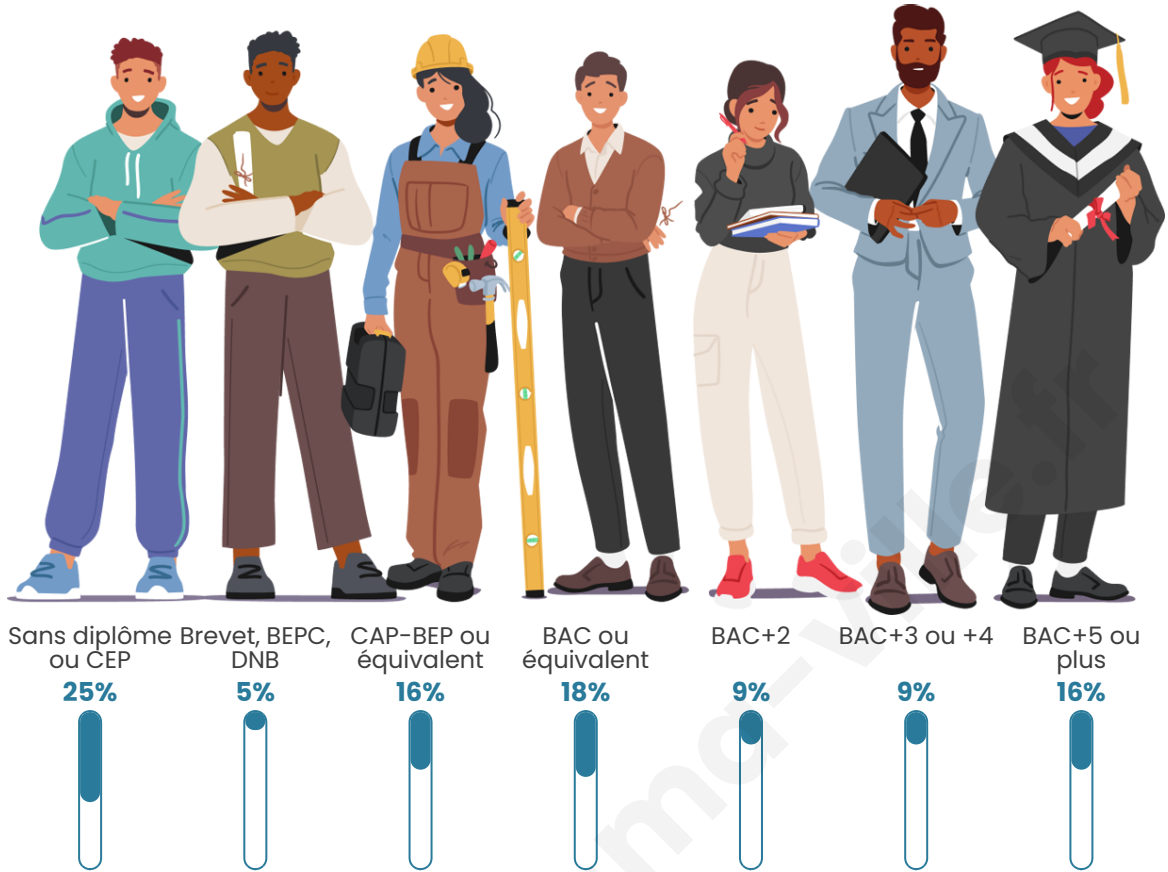

Tranche d'âge

Activité professionnelle

Niveau de diplôme

Composition des ménages

Profils électoraux

Premier tour

	Emmanuel MACRON	21.57 %
	Marine LE PEN	17.65 %
	Jean-Luc MÉLENCHON	17.65 %
	Jean LASSALLE	13.73 %
	Éric ZEMMOUR	7.84 %
	Fabien ROUSSEL	5.88 %
	Nicolas DUPONT- AIGNAN	5.88 %
	Yannick JADOT	3.92 %
	Valérie PÉCRESSÉ	3.92 %
	Anne HIDALGO	1.96 %
	Nathalie ARTHAUD	0.00 %
	Philippe POUTOU	0.00 %