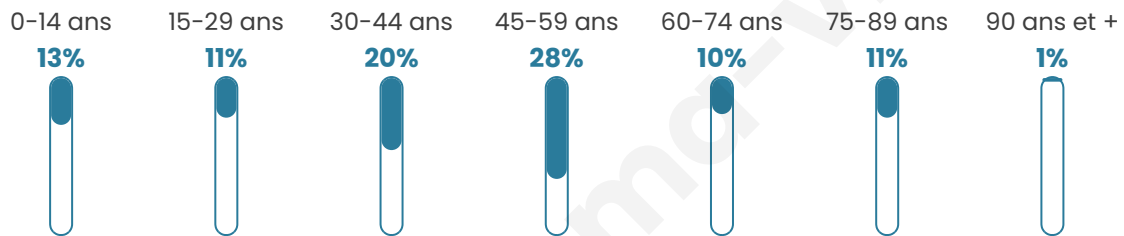

Situation géographique

i Informations clés

- **Région** : Corse
- **Département** : Haute-corse
- **Code postal** : 20212
- **Superficie** : 5 km²

Statistiques sur la population

Nombre d'habitants

71

Age moyen

45 ans

Pop active

53.5%

Taux chômage

17.8%

Pop densité

14 h/km²

Revenu moyen

NC

Evolution du nombre d'habitants

Sources : Institut national de la statistique et des études économiques (insee) selon Les dernières parutions officielles de 2024 portant sur les années 2020, 2021 et 2022.

Tranche d'âge

Activité professionnelle

Niveau de diplôme

Composition des ménages

Profils électoraux

Premier tour

	Emmanuel MACRON	21.57 %
	Marine LE PEN	17.65 %
	Jean-Luc MÉLENCHON	17.65 %
	Jean LASSALLE	13.73 %
	Éric ZEMMOUR	7.84 %
	Fabien ROUSSEL	5.88 %
	Nicolas DUPONT- AIGNAN	5.88 %
	Yannick JADOT	3.92 %
	Valérie PÉCRESSÉ	3.92 %
	Anne HIDALGO	1.96 %
	Nathalie ARTHAUD	0.00 %
	Philippe POUTOU	0.00 %