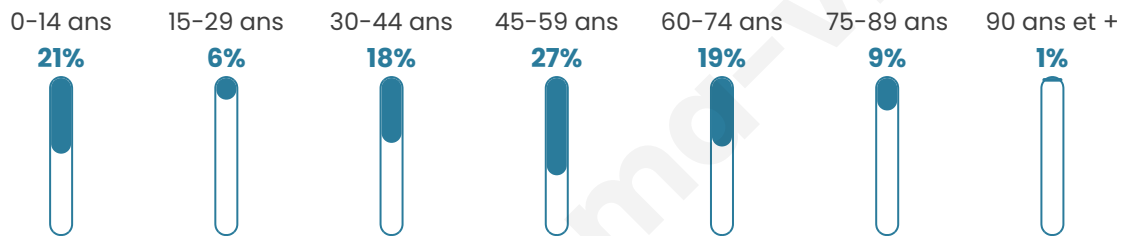

# Statistiques sur la population

Nombre d'habitants

**186**

Age moyen

**44 ans**

Pop active

**48.9%**

Taux chômage

**7.3%**

Pop densité

**9 h/km<sup>2</sup>**

Revenu moyen

**22 010 €/an**

## Evolution du nombre d'habitants

Sources : Institut national de la statistique et des études économiques (insee) selon Les dernières parutions officielles de 2024 portant sur les années 2020, 2021 et 2022.

## Tranche d'âge