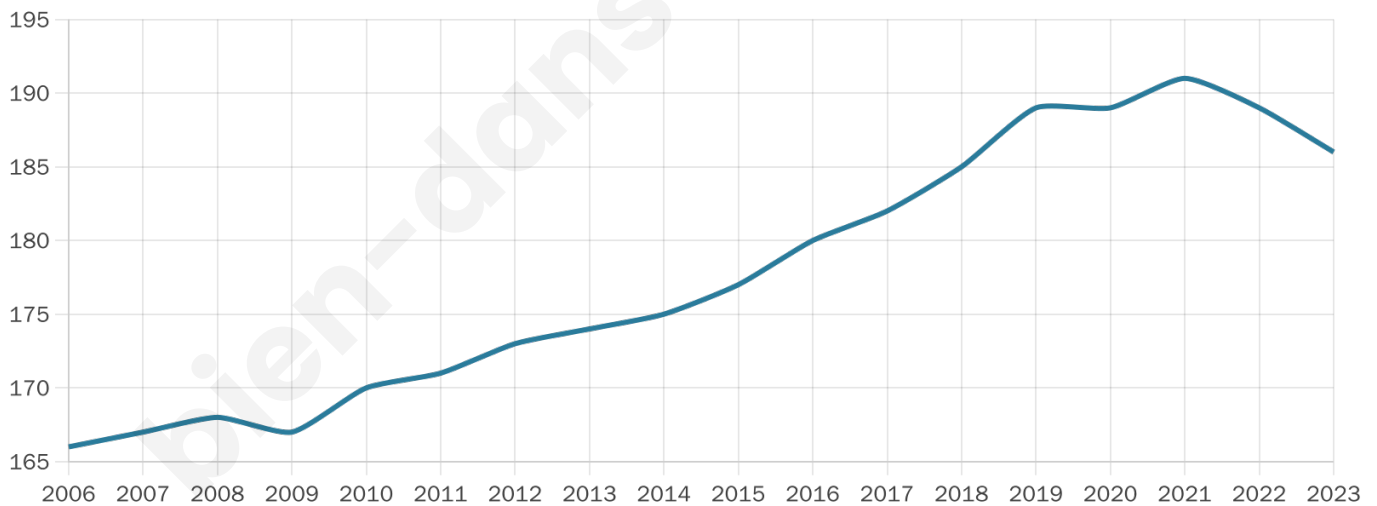

# Statistiques sur la population

Nombre d'habitants

**186**

Age moyen

**44 ans**

Pop active

**48.9%**

Taux chômage

**7.3%**

Pop densité

**9 h/km<sup>2</sup>**

Revenu moyen

**22 010 €/an**

## Evolution du nombre d'habitants

Sources : Institut national de la statistique et des études économiques (insee) selon Les dernières parutions officielles de 2024 portant sur les années 2020, 2021 et 2022.