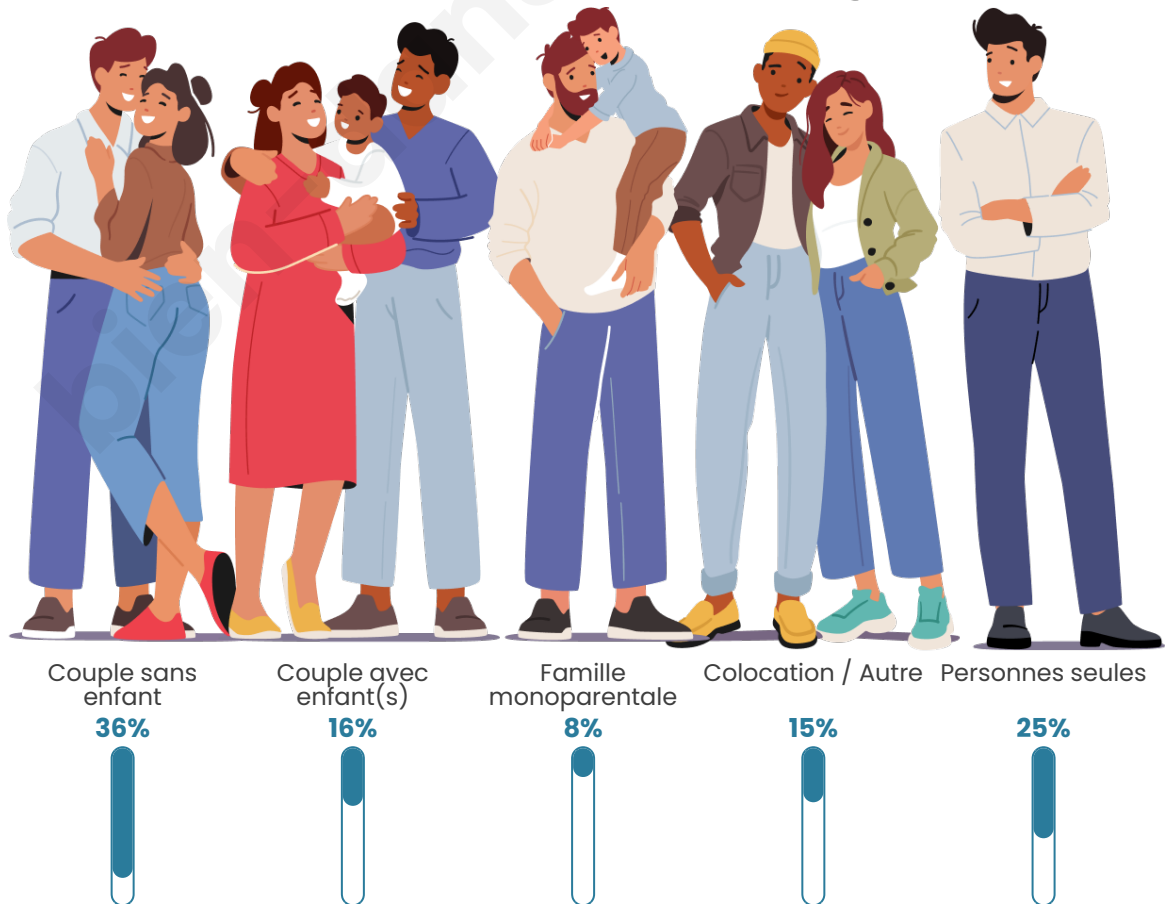

Nombre d'habitants

443

Age moyen

41 ans

Pop active

44.9%

Taux chômage

9.5%

Tranche d'âge

Activité professionnelle

Niveau de diplôme

Composition des ménages

Profils électoraux

Premier tour

	Jean-Luc MÉLENCHON	49.62 %
	Emmanuel MACRON	12.98 %
	Marine LE PEN	12.21 %
	Fabien ROUSSEL	6.87 %
	Jean LASSALLE	6.11 %
	Yannick JADOT	4.58 %
	Valérie PÉCRESE	2.67 %
	Anne HIDALGO	1.91 %
	Nicolas DUPONT- AIGNAN	1.15 %
	Éric ZEMMOUR	0.76 %
	Philippe POUTOU	0.76 %
	Nathalie ARTHAUD	0.38 %