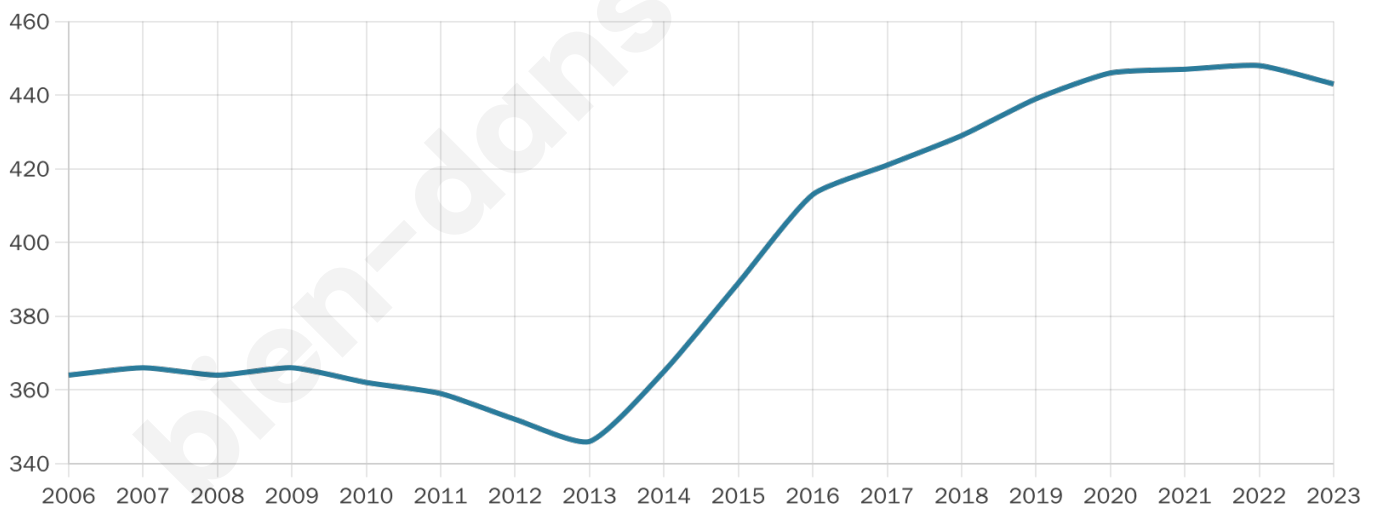

Nombre d'habitants

443

Age moyen

41 ans

Pop active

44.9%

Taux chômage

9.5%

Pop densité

9 h/km²

Revenu moyen

16 970 €/an

Evolution du nombre d'habitants

Sources : Institut national de la statistique et des études économiques (insee) selon Les dernières parutions officielles de 2024 portant sur les années 2020, 2021 et 2022.

Tranche d'âge

Activité professionnelle

Niveau de diplôme

Composition des ménages

Profils électoraux

Premier tour

	Jean-Luc MÉLENCHON	49.62 %
	Emmanuel MACRON	12.98 %
	Marine LE PEN	12.21 %
	Fabien ROUSSEL	6.87 %
	Jean LASSALLE	6.11 %
	Yannick JADOT	4.58 %
	Valérie PÉCRESE	2.67 %
	Anne HIDALGO	1.91 %
	Nicolas DUPONT- AIGNAN	1.15 %
	Éric ZEMMOUR	0.76 %
	Philippe POUTOU	0.76 %
	Nathalie ARTHAUD	0.38 %