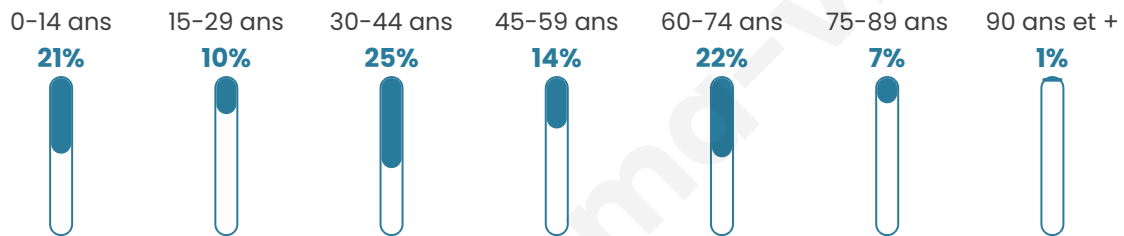

Nombre d'habitants

443

Age moyen

41 ans

Pop active

44.9%

Taux chômage

9.5%

Pop densité

9 h/km²

Revenu moyen

16 970 €/an

Evolution du nombre d'habitants

Sources : Institut national de la statistique et des études économiques (insee) selon Les dernières parutions officielles de 2024 portant sur les années 2020, 2021 et 2022.

Tranche d'âge

Activité professionnelle

Niveau de diplôme

Composition des ménages

Profils électoraux

Premier tour

	Jean-Luc MÉLENCHON	49.62 %
	Emmanuel MACRON	12.98 %
	Marine LE PEN	12.21 %
	Fabien ROUSSEL	6.87 %
	Jean LASSALLE	6.11 %
	Yannick JADOT	4.58 %
	Valérie PÉCRESE	2.67 %
	Anne HIDALGO	1.91 %
	Nicolas DUPONT- AIGNAN	1.15 %
	Éric ZEMMOUR	0.76 %
	Philippe POUTOU	0.76 %
	Nathalie ARTHAUD	0.38 %