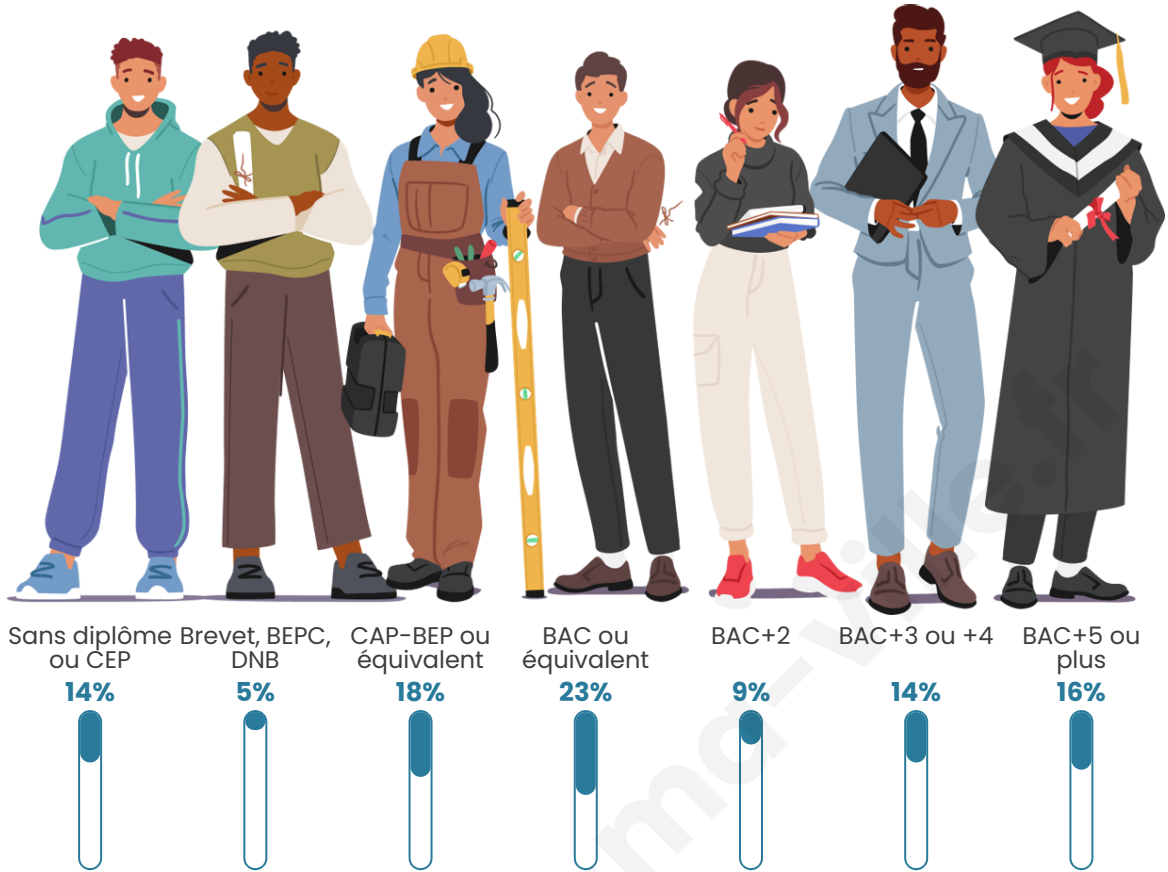

Nombre d'habitants

443

Age moyen

41 ans

Pop active

44.9%

Taux chômage

9.5%

Pop densité

9 h/km²

Revenu moyen

16 970 €/an

Evolution du nombre d'habitants

Sources : Institut national de la statistique et des études économiques (insee) selon Les dernières parutions officielles de 2024 portant sur les années 2020, 2021 et 2022.

Tranche d'âge

Activité professionnelle

Niveau de diplôme

Composition des ménages

Profils électoraux

Premier tour

	Jean-Luc MÉLENCHON	49.62 %
	Emmanuel MACRON	12.98 %
	Marine LE PEN	12.21 %
	Fabien ROUSSEL	6.87 %
	Jean LASSALLE	6.11 %
	Yannick JADOT	4.58 %
	Valérie PÉCRESE	2.67 %
	Anne HIDALGO	1.91 %
	Nicolas DUPONT- AIGNAN	1.15 %
	Éric ZEMMOUR	0.76 %
	Philippe POUTOU	0.76 %
	Nathalie ARTHAUD	0.38 %