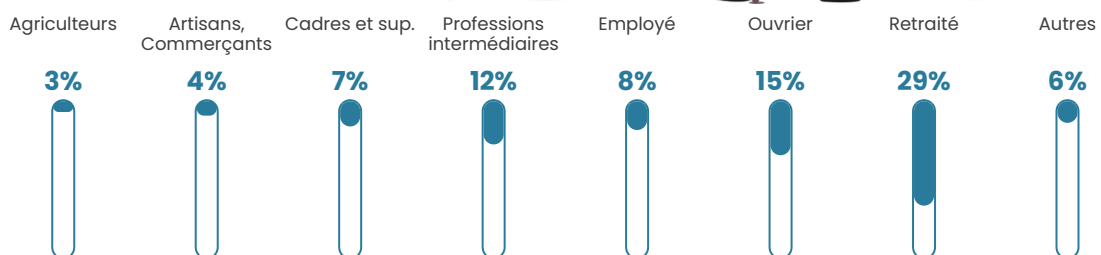

Pop densité

9 h/km²

Revenu moyen

16 970 €/an

Evolution du nombre d'habitants

Sources : Institut national de la statistique et des études économiques (insee) selon Les dernières parutions officielles de 2024 portant sur les années 2020, 2021 et 2022.

Tranche d'âge

Activité professionnelle

Niveau de diplôme

Composition des ménages

Profils électoraux

Premier tour

	Jean-Luc MÉLENCHON	49.62 %
	Emmanuel MACRON	12.98 %
	Marine LE PEN	12.21 %
	Fabien ROUSSEL	6.87 %
	Jean LASSALLE	6.11 %
	Yannick JADOT	4.58 %
	Valérie PÉCRESE	2.67 %
	Anne HIDALGO	1.91 %
	Nicolas DUPONT- AIGNAN	1.15 %
	Éric ZEMMOUR	0.76 %
	Philippe POUTOU	0.76 %
	Nathalie ARTHAUD	0.38 %