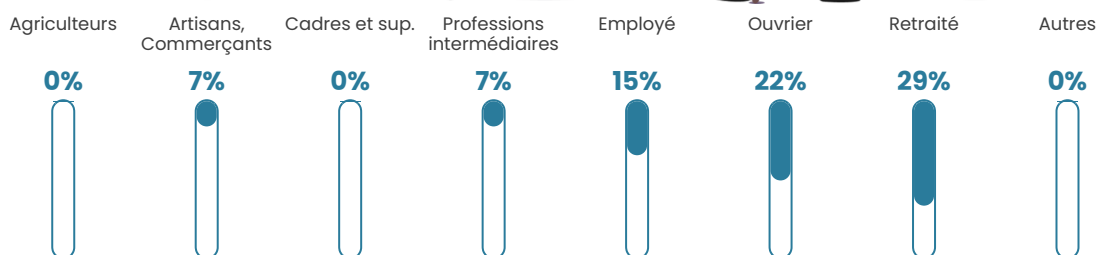

NC

Evolution du nombre d'habitants

Sources : Institut national de la statistique et des études économiques (insee) selon Les dernières parutions officielles de 2024 portant sur les années 2020, 2021 et 2022.

Tranche d'âge

Activité professionnelle

Niveau de diplôme

Composition des ménages

Profils électoraux

Premier tour

	Marine LE PEN	35.14 %
	Emmanuel MACRON	24.32 %
	Jean LASSALLE	21.62 %
	Valérie PÉCRESSE	8.11 %
	Nicolas DUPONT-AIGNAN	8.11 %
	Éric ZEMMOUR	2.70 %
	Nathalie ARTHAUD	0.00 %
	Fabien ROUSSEL	0.00 %
	Jean-Luc MÉLENCHON	0.00 %
	Anne HIDALGO	0.00 %
	Yannick JADOT	0.00 %
	Philippe POUTOU	0.00 %