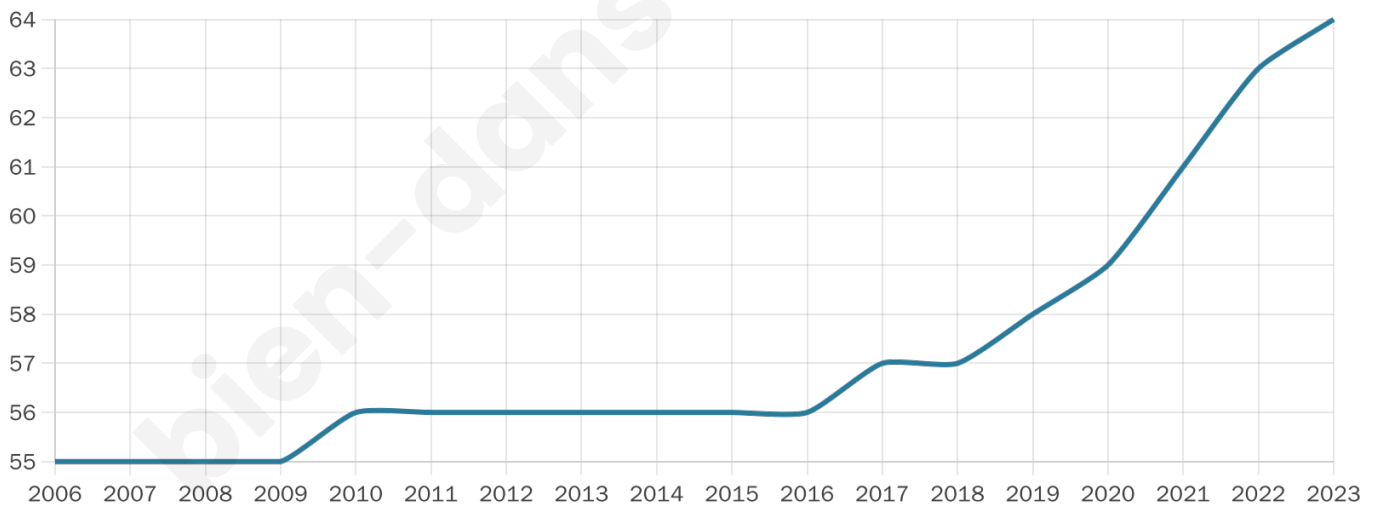

37 ans

Pop active

46.9%

Taux chômage

2.9%

Pop densité

21 h/km²

Revenu moyen

NC

Evolution du nombre d'habitants

Sources : Institut national de la statistique et des études économiques (insee) selon Les dernières parutions officielles de 2024 portant sur les années 2020, 2021 et 2022.