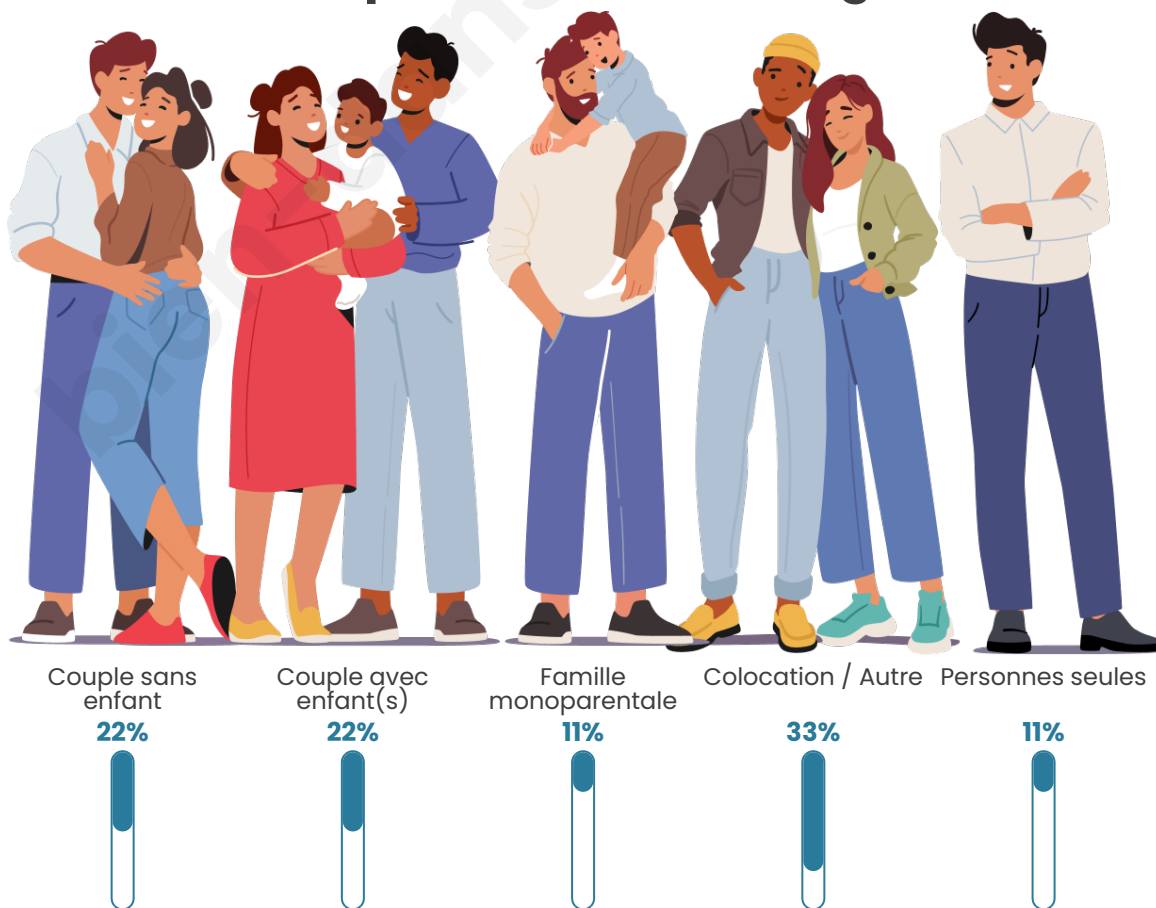

Tranche d'âge

Activité professionnelle

Niveau de diplôme

Composition des ménages

Profils électoraux

Premier tour

	Marine LE PEN	35.14 %
	Emmanuel MACRON	24.32 %
	Jean LASSALLE	21.62 %
	Valérie PÉCRESSE	8.11 %
	Nicolas DUPONT-AIGNAN	8.11 %
	Éric ZEMMOUR	2.70 %
	Nathalie ARTHAUD	0.00 %
	Fabien ROUSSEL	0.00 %
	Jean-Luc MÉLENCHON	0.00 %
	Anne HIDALGO	0.00 %
	Yannick JADOT	0.00 %
	Philippe POUTOU	0.00 %