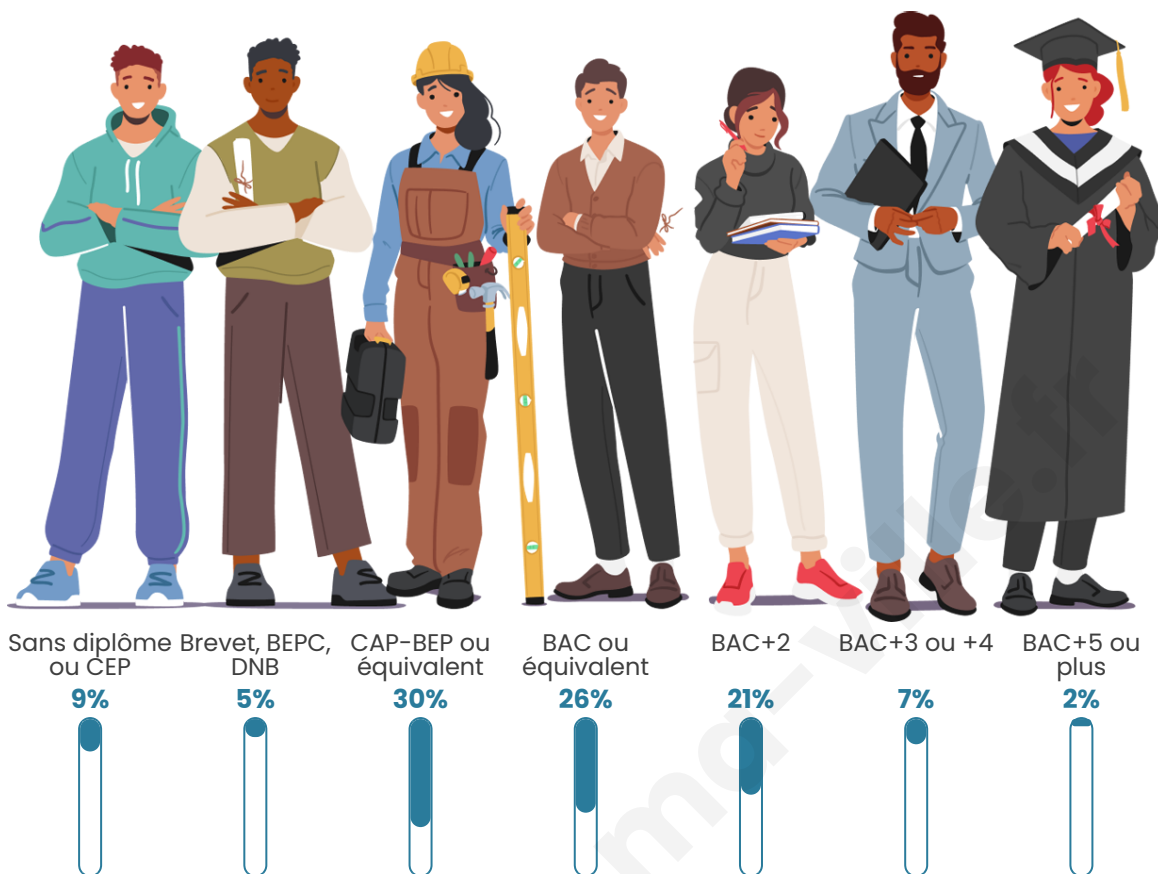

37 ans

Pop active

46.9%

Taux chômage

2.9%

Pop densité

21 h/km²

Revenu moyen

Tranche d'âge

Activité professionnelle

Niveau de diplôme

Composition des ménages

Profils électoraux

Premier tour

	Marine LE PEN	35.14 %
	Emmanuel MACRON	24.32 %
	Jean LASSALLE	21.62 %
	Valérie PÉCRESSE	8.11 %
	Nicolas DUPONT-AIGNAN	8.11 %
	Éric ZEMMOUR	2.70 %
	Nathalie ARTHAUD	0.00 %
	Fabien ROUSSEL	0.00 %
	Jean-Luc MÉLENCHON	0.00 %
	Anne HIDALGO	0.00 %
	Yannick JADOT	0.00 %
	Philippe POUTOU	0.00 %