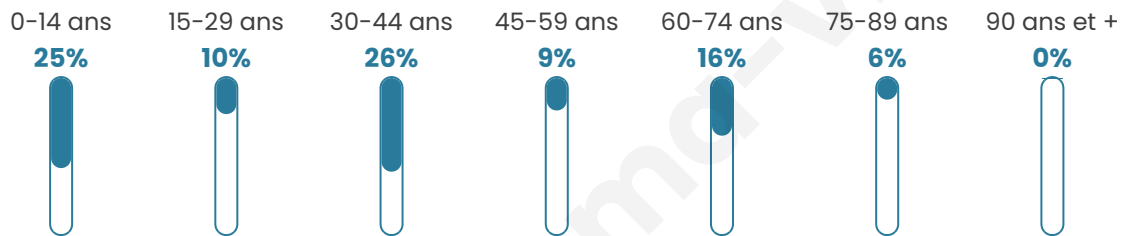

37 ans

Pop active

46.9%

Taux chômage

2.9%

Pop densité

21 h/km²

Revenu moyen

Tranche d'âge

Activité professionnelle

Niveau de diplôme

Composition des ménages

Profils électoraux

Premier tour

	Marine LE PEN	35.14 %
	Emmanuel MACRON	24.32 %
	Jean LASSALLE	21.62 %
	Valérie PÉCRESSE	8.11 %
	Nicolas DUPONT-AIGNAN	8.11 %
	Éric ZEMMOUR	2.70 %
	Nathalie ARTHAUD	0.00 %
	Fabien ROUSSEL	0.00 %
	Jean-Luc MÉLENCHON	0.00 %
	Anne HIDALGO	0.00 %
	Yannick JADOT	0.00 %
	Philippe POUTOU	0.00 %