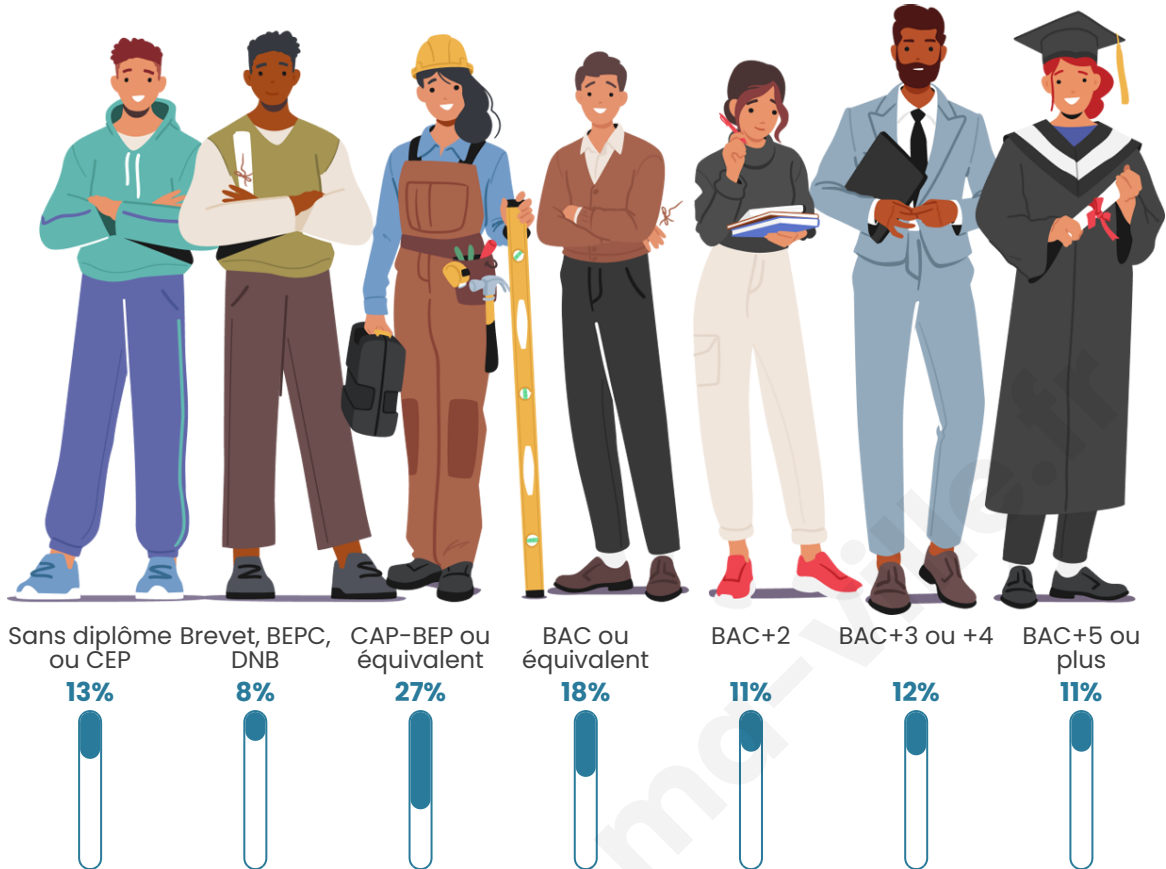

Tranche d'âge

Activité professionnelle

Niveau de diplôme

Composition des ménages

Profils électoraux

Premier tour

	Emmanuel MACRON	31.52 %
	Marine LE PEN	20.65 %
	Éric ZEMMOUR	13.59 %
	Jean-Luc MÉLENCHON	11.96 %
	Valérie PÉCRESE	9.78 %
	Yannick JADOT	3.80 %
	Nicolas DUPONT- AIGNAN	3.26 %
	Jean LASSALLE	1.63 %
	Anne HIDALGO	1.63 %
	Philippe POUTOU	1.09 %
	Nathalie ARTHAUD	0.54 %
	Fabien ROUSSEL	0.54 %