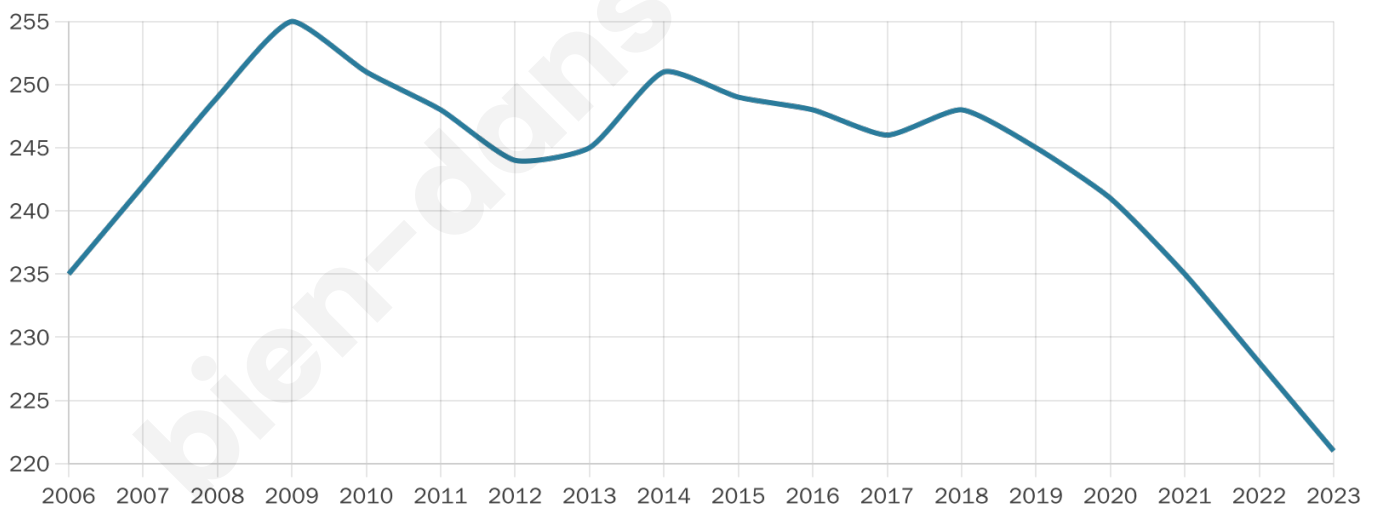

221

Age moyen

46 ans

Pop active

44.8%

Taux chômage

2.3%

Pop densité

32 h/km²

Revenu moyen

26 580 €/an

Evolution du nombre d'habitants

Sources : Institut national de la statistique et des études économiques (insee) selon Les dernières parutions officielles de 2024 portant sur les années 2020, 2021 et 2022.