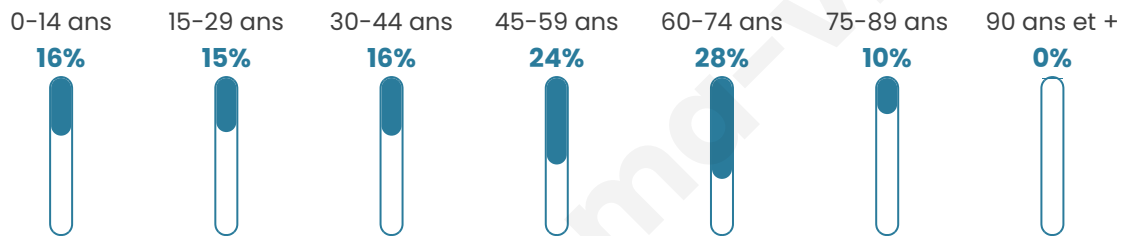

221

Age moyen

46 ans

Pop active

44.8%

Taux chômage

2.3%

Pop densité

32 h/km²

Revenu moyen

26 580 €/an

Evolution du nombre d'habitants

Sources : Institut national de la statistique et des études économiques (insee) selon Les dernières parutions officielles de 2024 portant sur les années 2020, 2021 et 2022.

Tranche d'âge

Activité professionnelle

Niveau de diplôme

Composition des ménages

Profils électoraux

Premier tour

	Emmanuel MACRON	31.52 %
	Marine LE PEN	20.65 %
	Éric ZEMMOUR	13.59 %
	Jean-Luc MÉLENCHON	11.96 %
	Valérie PÉCRESE	9.78 %
	Yannick JADOT	3.80 %
	Nicolas DUPONT- AIGNAN	3.26 %
	Jean LASSALLE	1.63 %
	Anne HIDALGO	1.63 %
	Philippe POUTOU	1.09 %
	Nathalie ARTHAUD	0.54 %
	Fabien ROUSSEL	0.54 %