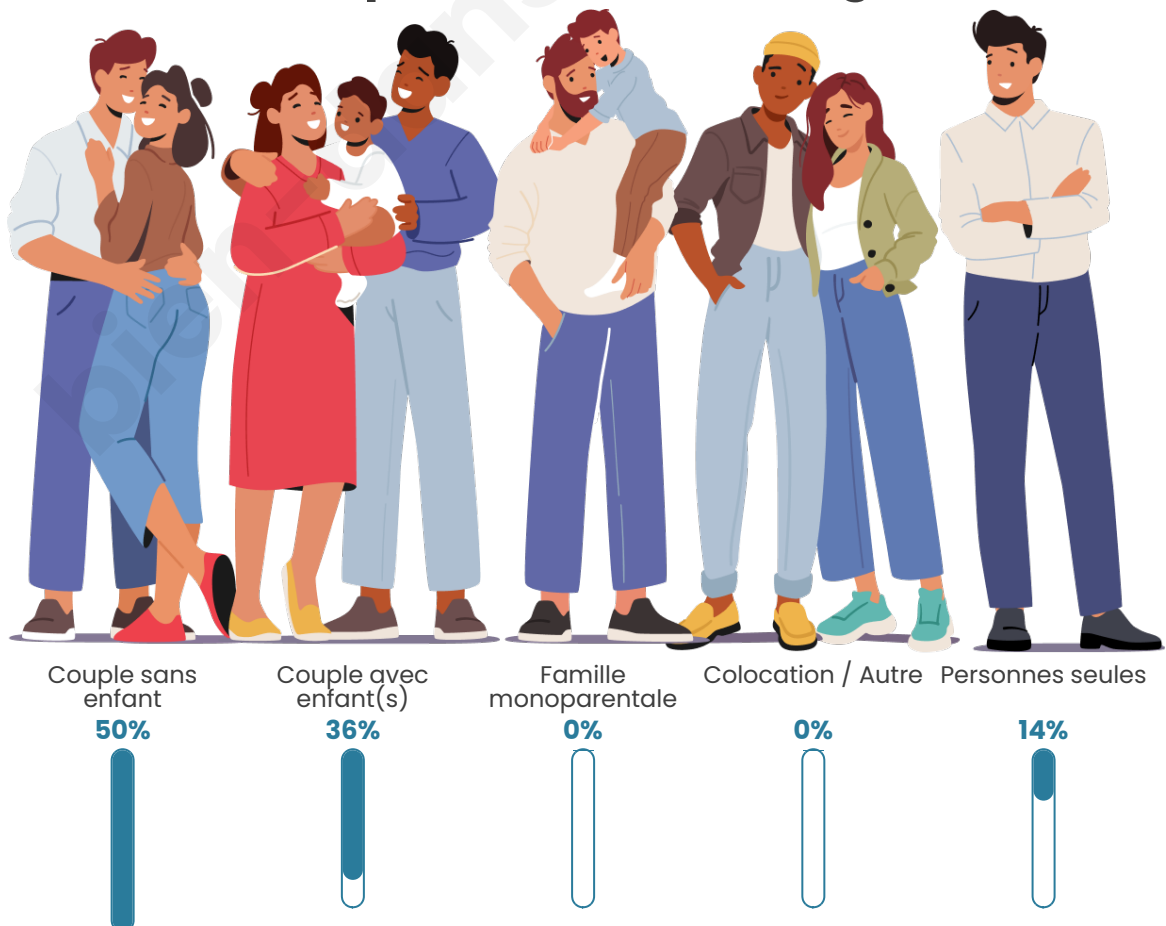

Tranche d'âge

Activité professionnelle

Niveau de diplôme

Composition des ménages

Profils électoraux

Premier tour

	Emmanuel MACRON	31.52 %
	Marine LE PEN	20.65 %
	Éric ZEMMOUR	13.59 %
	Jean-Luc MÉLENCHON	11.96 %
	Valérie PÉCRESE	9.78 %
	Yannick JADOT	3.80 %
	Nicolas DUPONT- AIGNAN	3.26 %
	Jean LASSALLE	1.63 %
	Anne HIDALGO	1.63 %
	Philippe POUTOU	1.09 %
	Nathalie ARTHAUD	0.54 %
	Fabien ROUSSEL	0.54 %