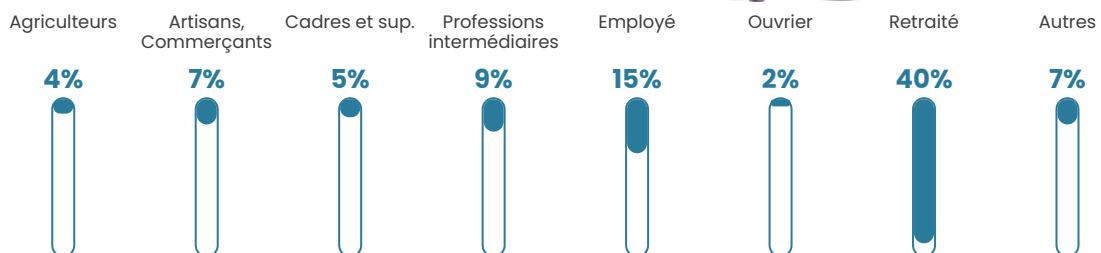

32 h/km²

Revenu moyen

26 580 €/an

Evolution du nombre d'habitants

Sources : Institut national de la statistique et des études économiques (insee) selon Les dernières parutions officielles de 2024 portant sur les années 2020, 2021 et 2022.

Tranche d'âge

Activité professionnelle

Niveau de diplôme

Composition des ménages

Profils électoraux

Premier tour

	Emmanuel MACRON	31.52 %
	Marine LE PEN	20.65 %
	Éric ZEMMOUR	13.59 %
	Jean-Luc MÉLENCHON	11.96 %
	Valérie PÉCRESE	9.78 %
	Yannick JADOT	3.80 %
	Nicolas DUPONT- AIGNAN	3.26 %
	Jean LASSALLE	1.63 %
	Anne HIDALGO	1.63 %
	Philippe POUTOU	1.09 %
	Nathalie ARTHAUD	0.54 %
	Fabien ROUSSEL	0.54 %