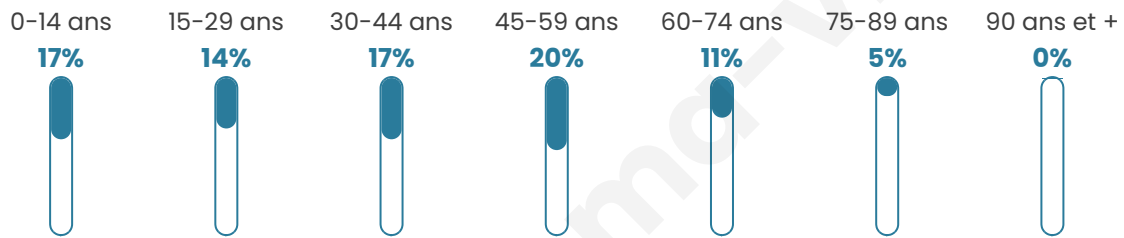

# Statistiques sur la population

Nombre d'habitants

**2 603**

Age moyen

**38 ans**

Pop active

**45.3%**

Taux chômage

**6.4%**

Pop densité

**325 h/km<sup>2</sup>**

Revenu moyen

**24 080 €/an**

## Evolution du nombre d'habitants

Sources : Institut national de la statistique et des études économiques (insee) selon Les dernières parutions officielles de 2024 portant sur les années 2020, 2021 et 2022.

## Tranche d'âge