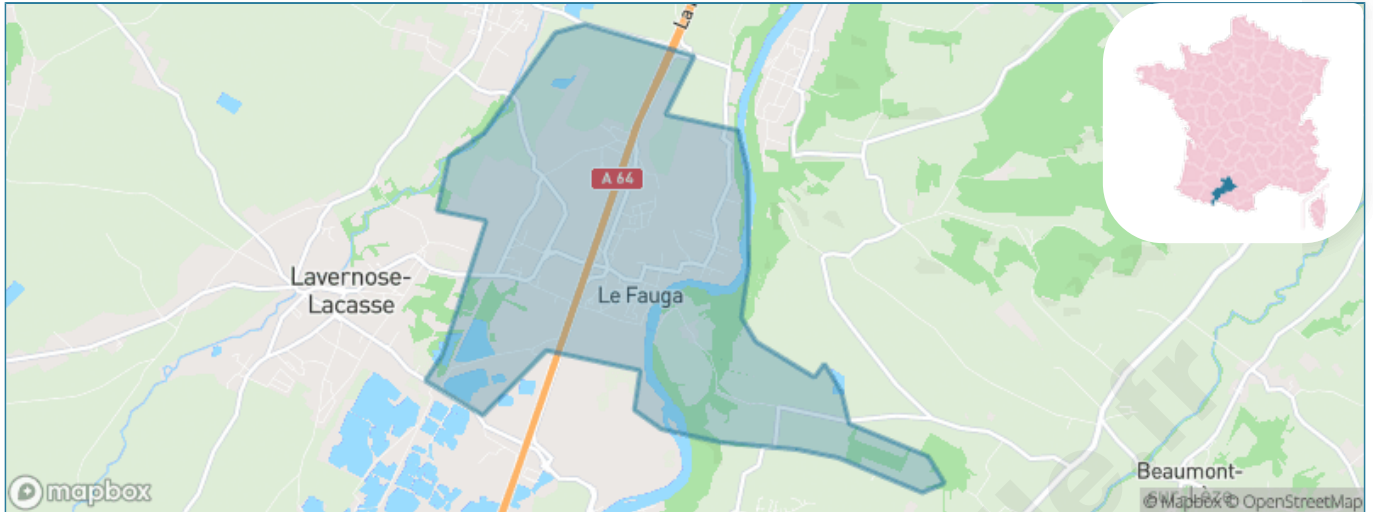

# Ville de Le Fauga

Présenté par

**BIEN** dans  
ma **VILLE** 

# Situation géographique

## i Informations clés

- **Région** : Occitanie
- **Département** : Haute-Garonne
- **Code postal** : 31410
- **Superficie** : 8 km<sup>2</sup>