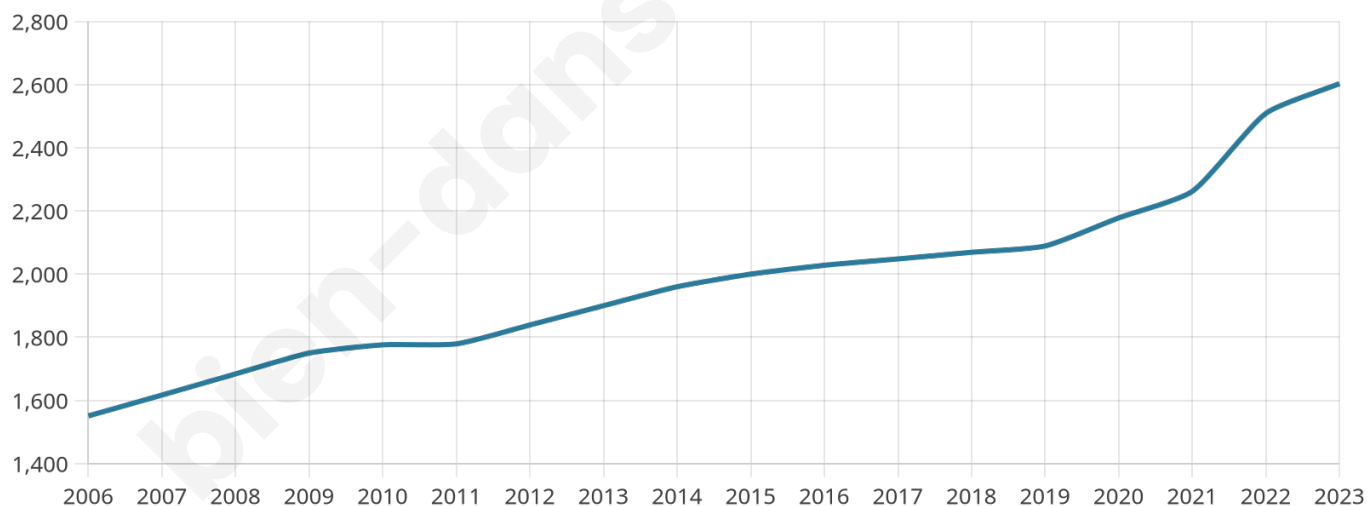

# Statistiques sur la population

Nombre d'habitants

**2 603**

Age moyen

**38 ans**

Pop active

**45.3%**

Taux chômage

**6.4%**

Pop densité

**325 h/km<sup>2</sup>**

Revenu moyen

**24 080 €/an**

## Evolution du nombre d'habitants

Sources : Institut national de la statistique et des études économiques (insee) selon Les dernières parutions officielles de 2024 portant sur les années 2020, 2021 et 2022.