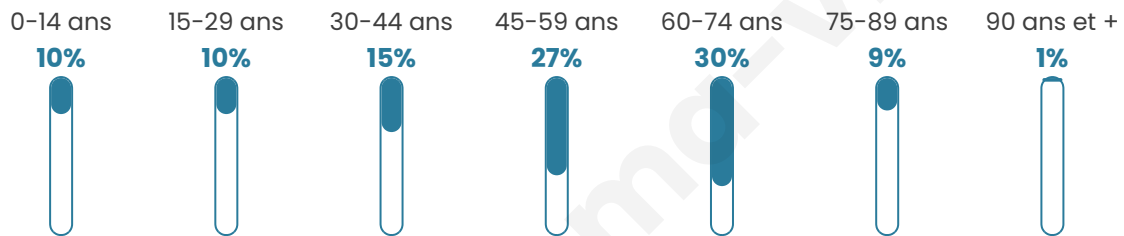

# Statistiques sur la population

Nombre d'habitants

**454**

Age moyen

**50 ans**

Pop active

**42.7%**

Taux chômage

**9.2%**

Pop densité

**32 h/km<sup>2</sup>**

Revenu moyen

**18 820 €/an**

## Evolution du nombre d'habitants

Sources : Institut national de la statistique et des études économiques (insee) selon Les dernières parutions officielles de 2024 portant sur les années 2020, 2021 et 2022.

## Tranche d'âge