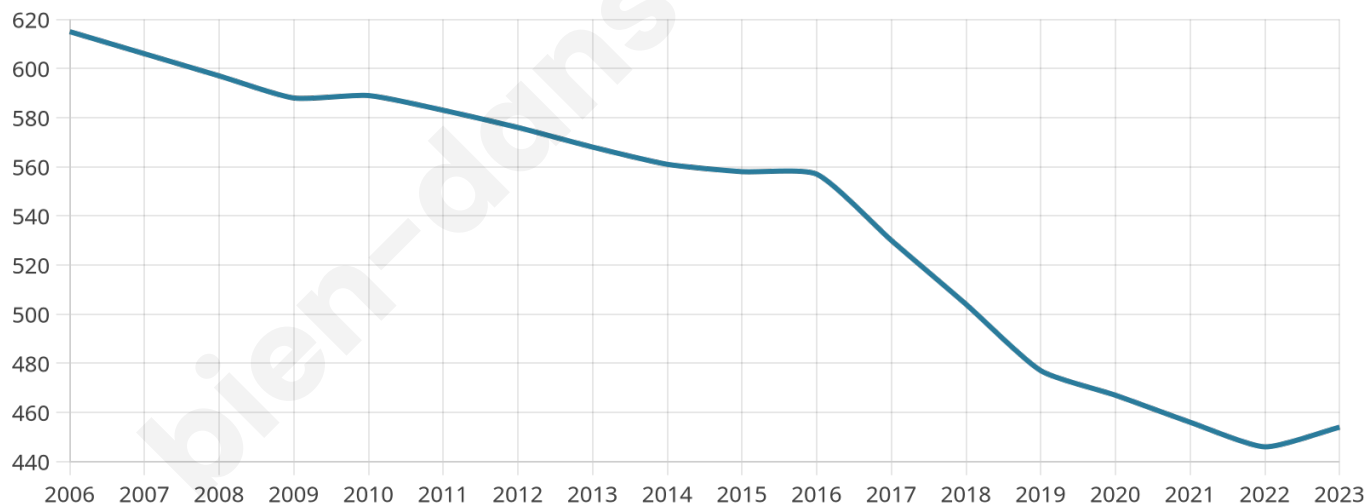

# Statistiques sur la population

Nombre d'habitants

**454**

Age moyen

**50 ans**

Pop active

**42.7%**

Taux chômage

**9.2%**

Pop densité

**32 h/km<sup>2</sup>**

Revenu moyen

**18 820 €/an**

## Evolution du nombre d'habitants

Sources : Institut national de la statistique et des études économiques (insee) selon Les dernières parutions officielles de 2024 portant sur les années 2020, 2021 et 2022.