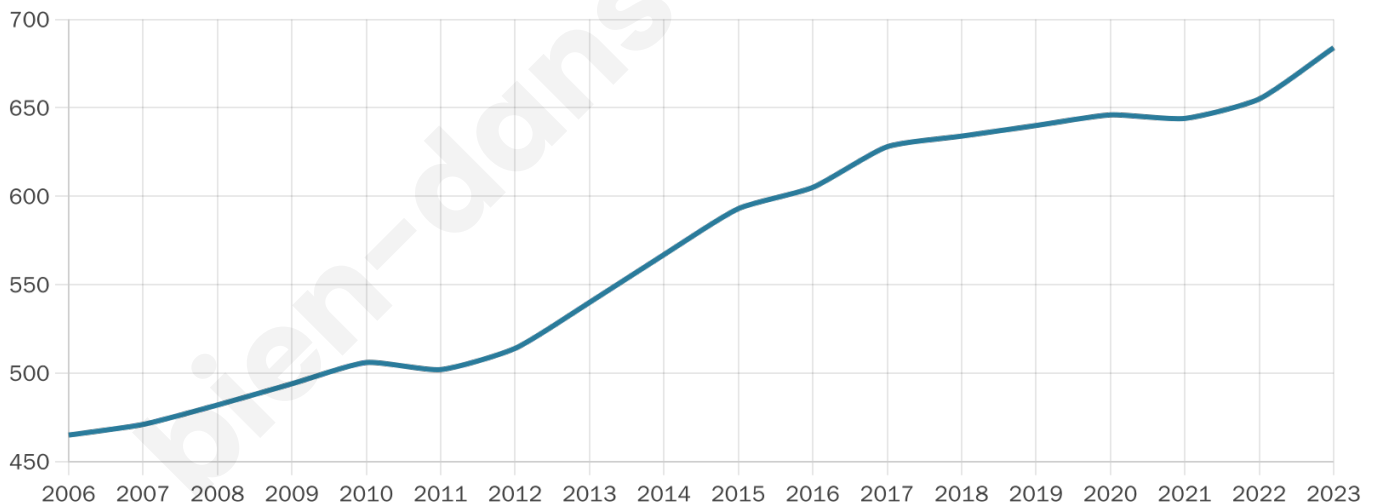

Nombre d'habitants

684

Age moyen

39 ans

Pop active

49.9%

Taux chômage

4.5%

Pop densité

171 h/km²

Revenu moyen

37 760 €/an

Evolution du nombre d'habitants

Sources : Institut national de la statistique et des études économiques (insee) selon Les dernières parutions officielles de 2024 portant sur les années 2020, 2021 et 2022.

Tranche d'âge

Activité professionnelle

Niveau de diplôme

Composition des ménages

Profils électoraux

Premier tour

	Emmanuel MACRON	28.42 %
	Marine LE PEN	21.05 %
	Jean-Luc MÉLENCHON	16.32 %
	Yannick JADOT	9.74 %
	Éric ZEMMOUR	8.16 %
	Valérie PÉCRESE	4.47 %
	Jean LASSALLE	4.21 %
	Nicolas DUPONT- AIGNAN	2.89 %
	Fabien ROUSSEL	2.37 %
	Anne HIDALGO	1.58 %
	Philippe POUTOU	0.53 %
	Nathalie ARTHAUD	0.26 %