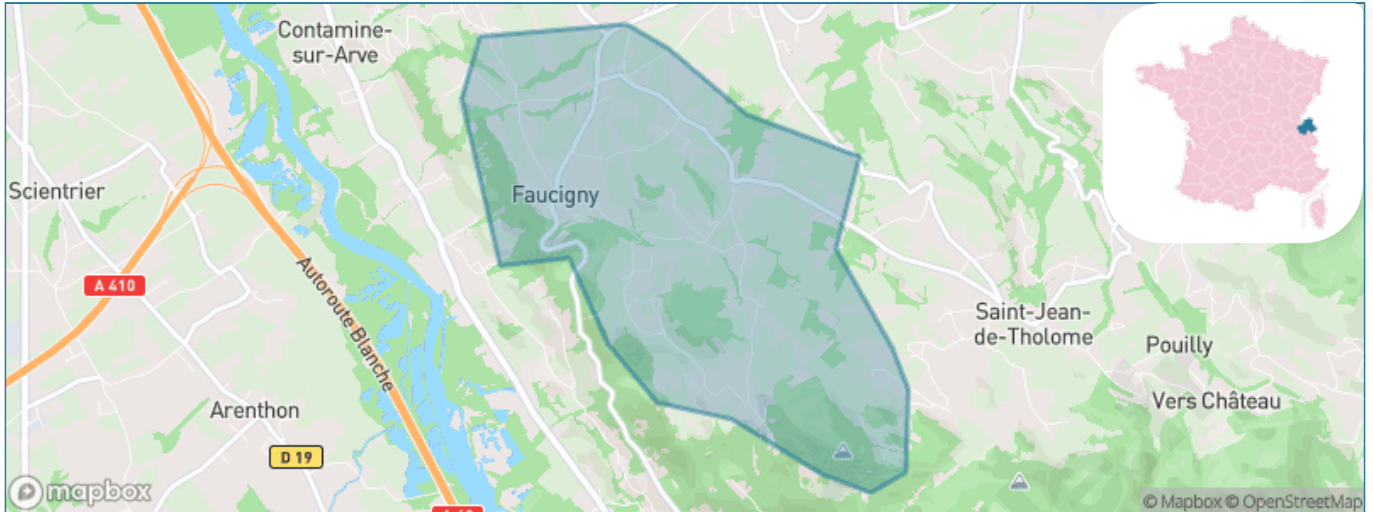

Version web

Ville de Faucigny

Présenté par

BIEN dans
ma **VILLE** 

Sommaire

Situation géographique	3
Statistiques sur la population	4
Evolution du nombre d'habitants	4
Tranche d'âge	5
0-14 ans	5
15-29 ans	5
30-44 ans	5
45-59 ans	5
60-74 ans	5
75-89 ans	5
90 ans et +	5
Activité professionnelle	5
Agriculteurs	5
Artisans, Commerçants	5
Cadres et sup.	5
Professions intermédiaires	5
Employé	5
Ouvrier	5
Retraité	5
Autres	5
Niveau de diplôme	6
Sans diplôme ou CEP	6
Brevet, BEPC, DNB	6
CAP-BEP ou équivalent	6
BAC ou équivalent	6
BAC+2	6
BAC+3 ou +4	6
BAC+5 ou plus	6
Composition des ménages	6
Couple sans enfant	6
Couple avec enfant(s)	6
Famille monoparentale	6
Colocation / Autre	6
Personnes seules	6
Profils électoraux	7
Premier tour	7
Sécurité	8
Evolution du nombre d'infractions	8
Pour comparer	9
Services à la population	10
Commerce	10
Éducation	10
Villes autour de Faucigny	12

Situation géographique

i Informations clés

- **Région** : Auvergne-Rhône-Alpes
- **Département** : Haute-Savoie
- **Code postal** : 74130
- **Superficie** : 4 km²

haute
savoie
le Département

Statistiques sur la population