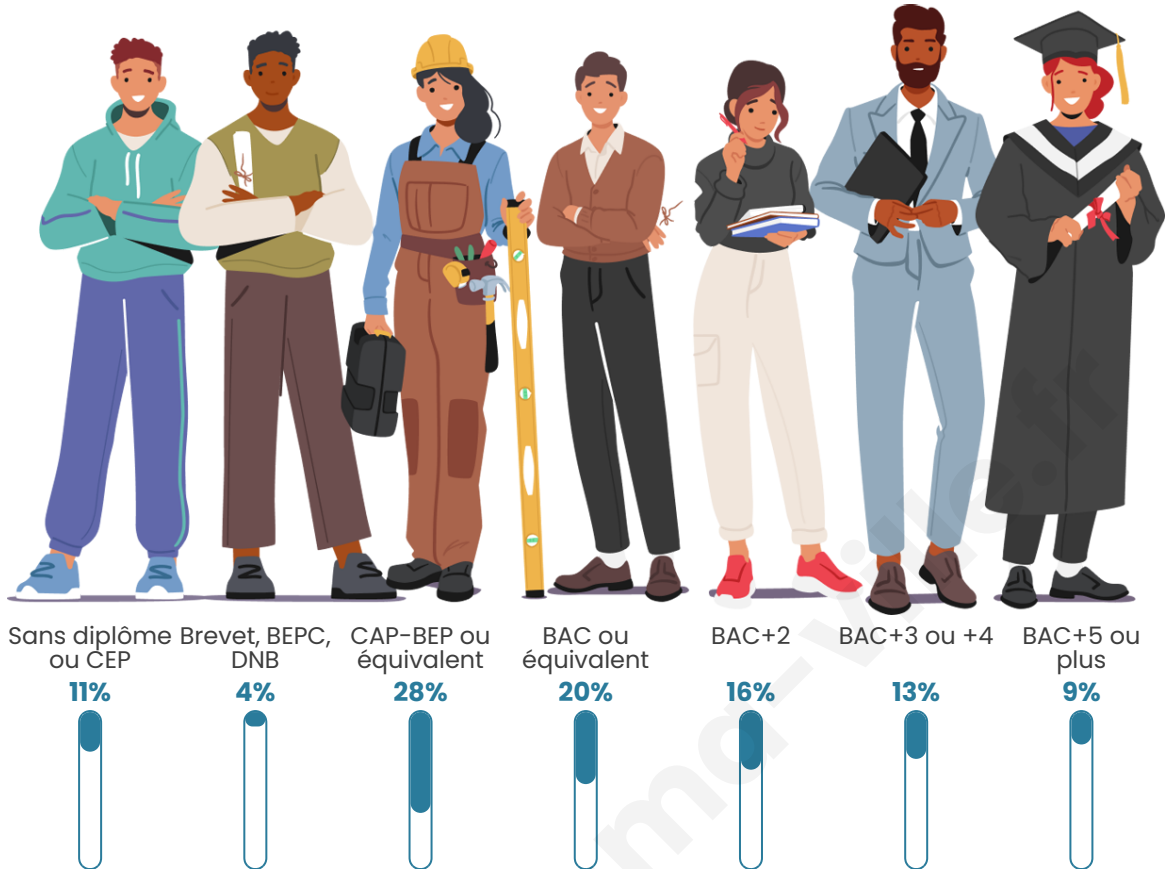

Nombre d'habitants

684

Age moyen

39 ans

Pop active

49.9%

Taux chômage

4.5%

Pop densité

171 h/km²

Revenu moyen

37 760 €/an

Evolution du nombre d'habitants

Sources : Institut national de la statistique et des études économiques (insee) selon Les dernières parutions officielles de 2024 portant sur les années 2020, 2021 et 2022.

Tranche d'âge

Activité professionnelle

Niveau de diplôme

Composition des ménages

Profils électoraux

Premier tour

	Emmanuel MACRON	28.42 %
	Marine LE PEN	21.05 %
	Jean-Luc MÉLENCHON	16.32 %
	Yannick JADOT	9.74 %
	Éric ZEMMOUR	8.16 %
	Valérie PÉCRESE	4.47 %
	Jean LASSALLE	4.21 %
	Nicolas DUPONT- AIGNAN	2.89 %
	Fabien ROUSSEL	2.37 %
	Anne HIDALGO	1.58 %
	Philippe POUTOU	0.53 %
	Nathalie ARTHAUD	0.26 %