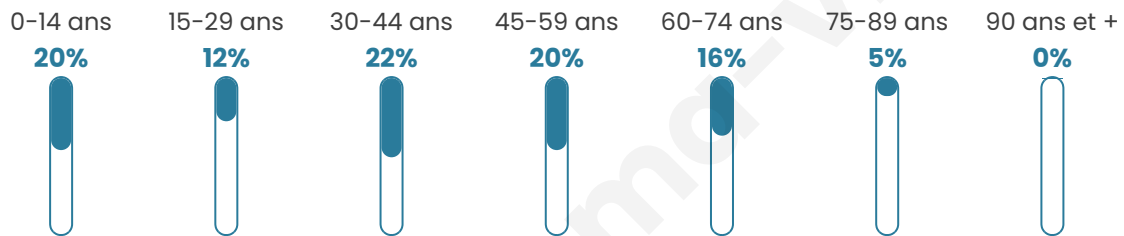

Nombre d'habitants

684

Age moyen

39 ans

Pop active

49.9%

Taux chômage

4.5%

Pop densité

171 h/km²

Revenu moyen

37 760 €/an

Evolution du nombre d'habitants

Sources : Institut national de la statistique et des études économiques (insee) selon Les dernières parutions officielles de 2024 portant sur les années 2020, 2021 et 2022.

Tranche d'âge

Activité professionnelle

Niveau de diplôme

Composition des ménages

Profils électoraux

Premier tour

	Emmanuel MACRON	28.42 %
	Marine LE PEN	21.05 %
	Jean-Luc MÉLENCHON	16.32 %
	Yannick JADOT	9.74 %
	Éric ZEMMOUR	8.16 %
	Valérie PÉCRESE	4.47 %
	Jean LASSALLE	4.21 %
	Nicolas DUPONT- AIGNAN	2.89 %
	Fabien ROUSSEL	2.37 %
	Anne HIDALGO	1.58 %
	Philippe POUTOU	0.53 %
	Nathalie ARTHAUD	0.26 %