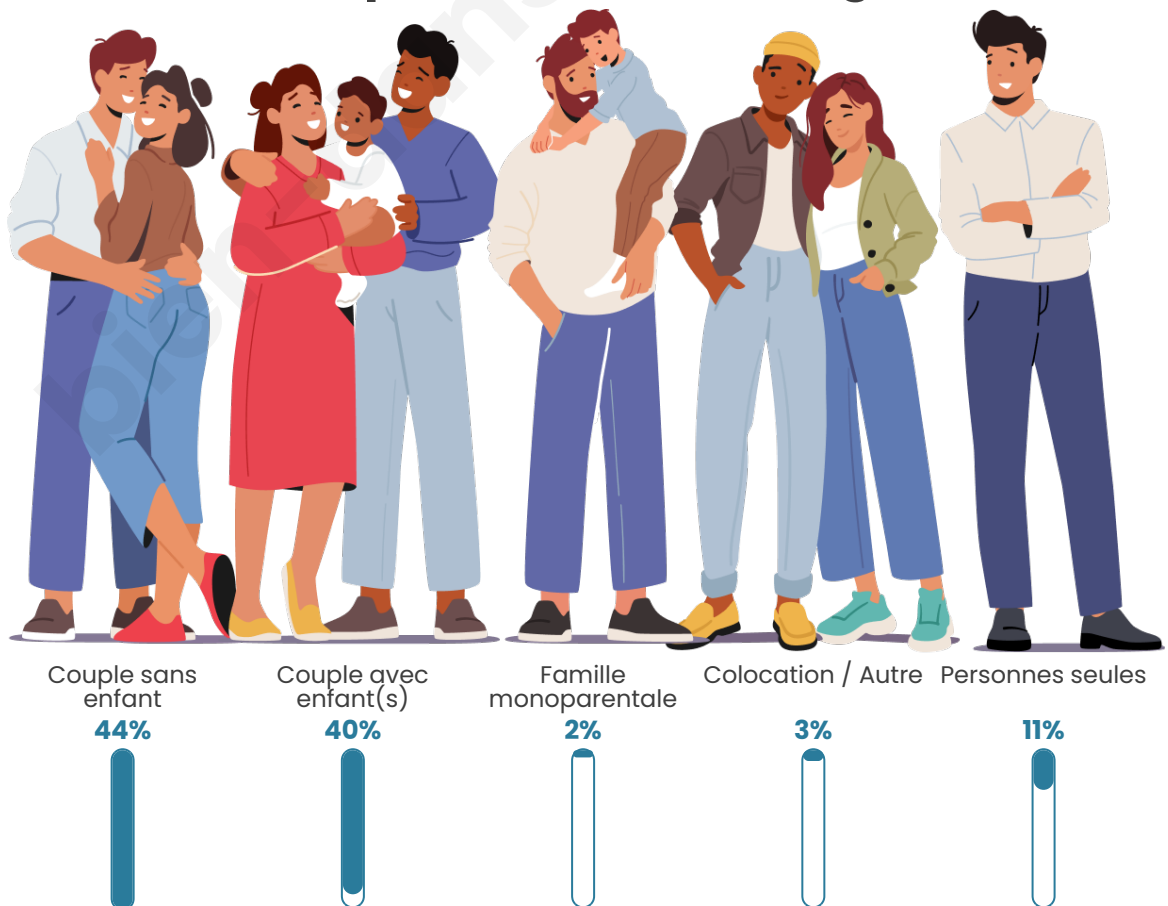

Tranche d'âge

Activité professionnelle

Niveau de diplôme

Composition des ménages

Profils électoraux

Premier tour

	Emmanuel MACRON	28.42 %
	Marine LE PEN	21.05 %
	Jean-Luc MÉLENCHON	16.32 %
	Yannick JADOT	9.74 %
	Éric ZEMMOUR	8.16 %
	Valérie PÉCRESE	4.47 %
	Jean LASSALLE	4.21 %
	Nicolas DUPONT- AIGNAN	2.89 %
	Fabien ROUSSEL	2.37 %
	Anne HIDALGO	1.58 %
	Philippe POUTOU	0.53 %
	Nathalie ARTHAUD	0.26 %