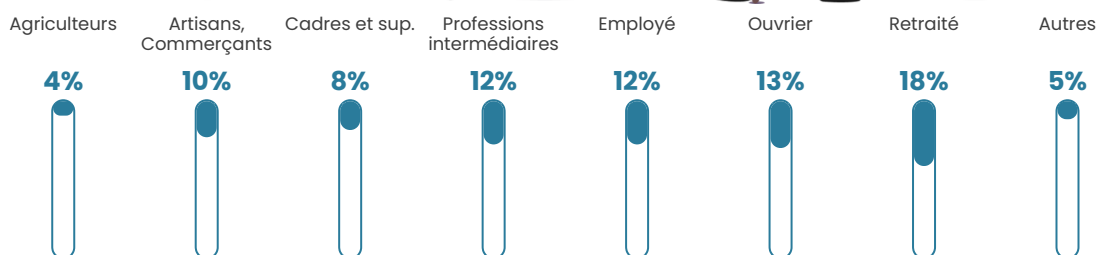

Pop densité

171 h/km²

Revenu moyen

37 760 €/an

Evolution du nombre d'habitants

Sources : Institut national de la statistique et des études économiques (insee) selon Les dernières parutions officielles de 2024 portant sur les années 2020, 2021 et 2022.

Tranche d'âge

Activité professionnelle

Niveau de diplôme

Composition des ménages

Profils électoraux

Premier tour

	Emmanuel MACRON	28.42 %
	Marine LE PEN	21.05 %
	Jean-Luc MÉLENCHON	16.32 %
	Yannick JADOT	9.74 %
	Éric ZEMMOUR	8.16 %
	Valérie PÉCRESE	4.47 %
	Jean LASSALLE	4.21 %
	Nicolas DUPONT- AIGNAN	2.89 %
	Fabien ROUSSEL	2.37 %
	Anne HIDALGO	1.58 %
	Philippe POUTOU	0.53 %
	Nathalie ARTHAUD	0.26 %